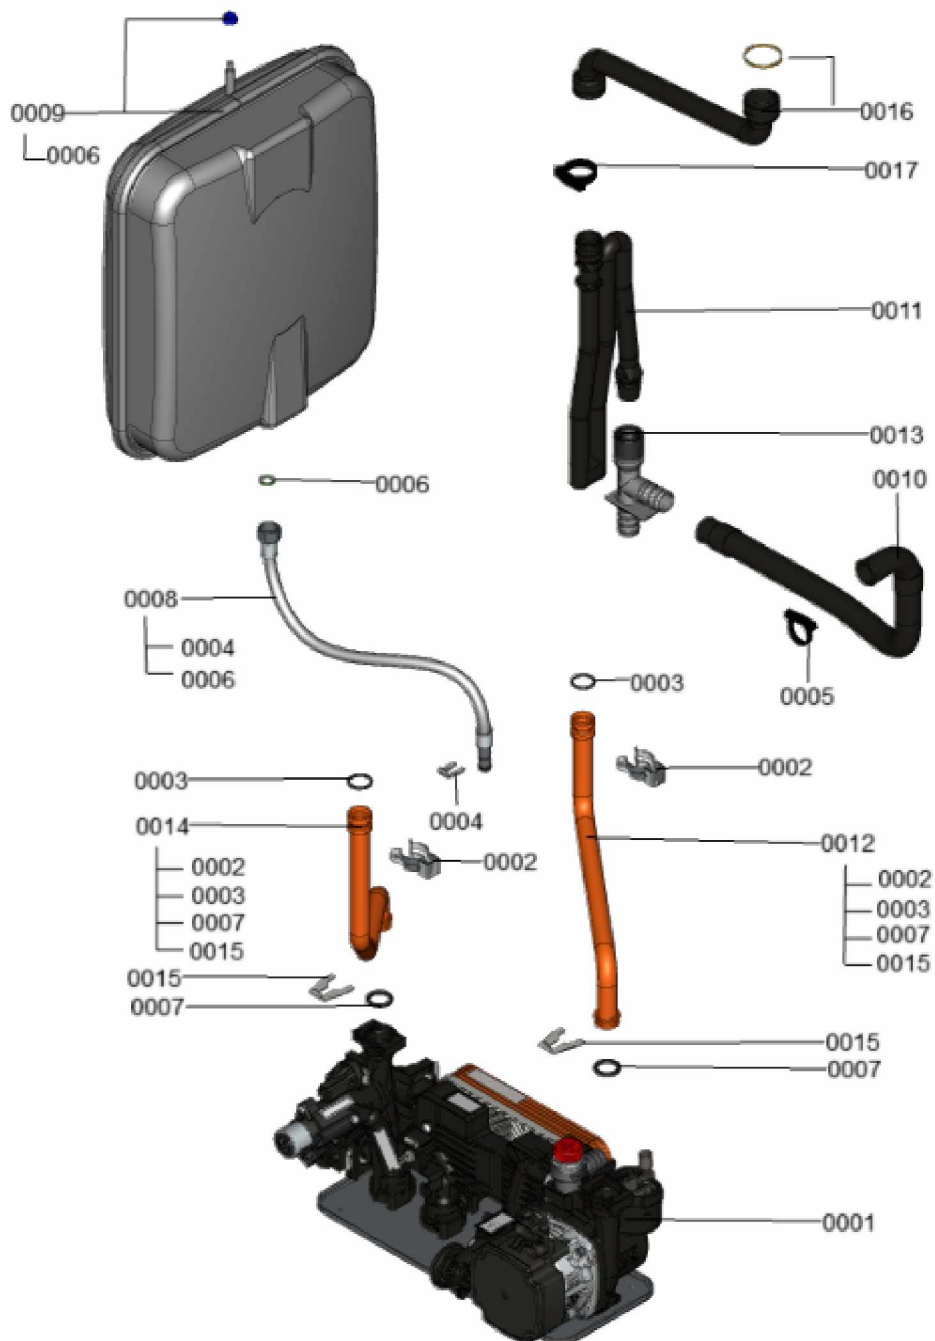

1.2. Graphique 7911468

1. Liste des pièces 7358870 Hydraulique

1.1. Liste des pièces

Position	N° produit.	Désignation	GrpMat	Quantité	Prix catalogue / pc.
0001	7360438	Hydraulique	T6999	1	Sur demande
0002	7822769	Jeu de clips de fixation (2 pièces)	754	1	5.90 EUR
0003	7826215	Joints toriques 17,86x2,62 (5 pièces)	754	1	9.00 EUR
0004	7827425	Clip D=8 étroit (5 unités)	754	1	9.40 EUR
0005	7874179	Collier de serrage	754	1	9.90 EUR
0006	7828002	Kit joints A 10 x 15 x 1,5 (5 pièces)	754	1	8.20 EUR
0007	7828766	Joint torique 17x4 (5 pièces)	754	1	14.00 EUR
0008	7831502	Conduite de raccord. vase expansion G3/8	754	1	21.00 EUR
0009	7867376	Vase d'expansion à membrane 10L	754	1	92.00 EUR
0010	7844684	Flexible annelé 19 x 400 coude/manchon	754	1	27.00 EUR
0011	7859539	Siphon WS225	754	1	23.00 EUR
0012	7868260	tuyauterie cuivre retour	754	1	35.00 EUR
0013	7859544	Connecteur en Y	754	1	27.00 EUR
0014	7859546	Tuyau d'alimentation Débit	754	1	55.00 EUR
0015	7861346	Clip D=18 (5 pcs)	754	1	5.80 EUR
0016	7867375	Tuyau de condensat	754	1	31.00 EUR
0017	7868958	Collier de serrage	754	1	9.90 EUR

1.2. Graphique 7358870

1. Liste des pièces 7358947 Jeu de câbles

1.1. Liste des pièces

Position	N° produit.	Désignation	GrpMat	Quantité	Prix catalogue / pc.
0001	7841482	Inserts de câble (10 pièces)	752	1	20.00 EUR
0002	7858532	Câble de connexion HMU-HMI	754	1	25.00 EUR
0003	7859522	Connecteur mâle à 6 broches	754	1	25.00 EUR
0004	7868240	Câble basse tension	754	1	39.00 EUR
0005	7859554	faisceau de Câbles BCU	754	1	47.00 EUR
0006	7859555	Câble d'alimentation régulation	754	1	35.00 EUR
0007	7859556	Câble sondes basse tension	754	1	41.00 EUR
0008	7859557	Connexion par fiche Contrôle ON/OFF	754	1	29.00 EUR
0009	7859661	Serre-câble 200 x 2,6 (5 pièces)	754	1	9.00 EUR
0010	7867378	Connecteur basse tension	754	1	17.30 EUR
0011	7867379	Douille de câble double (5 pièces)	754	1	17.30 EUR
0012	7868220	Serre-cable clamp D=22,8	754	1	9.40 EUR