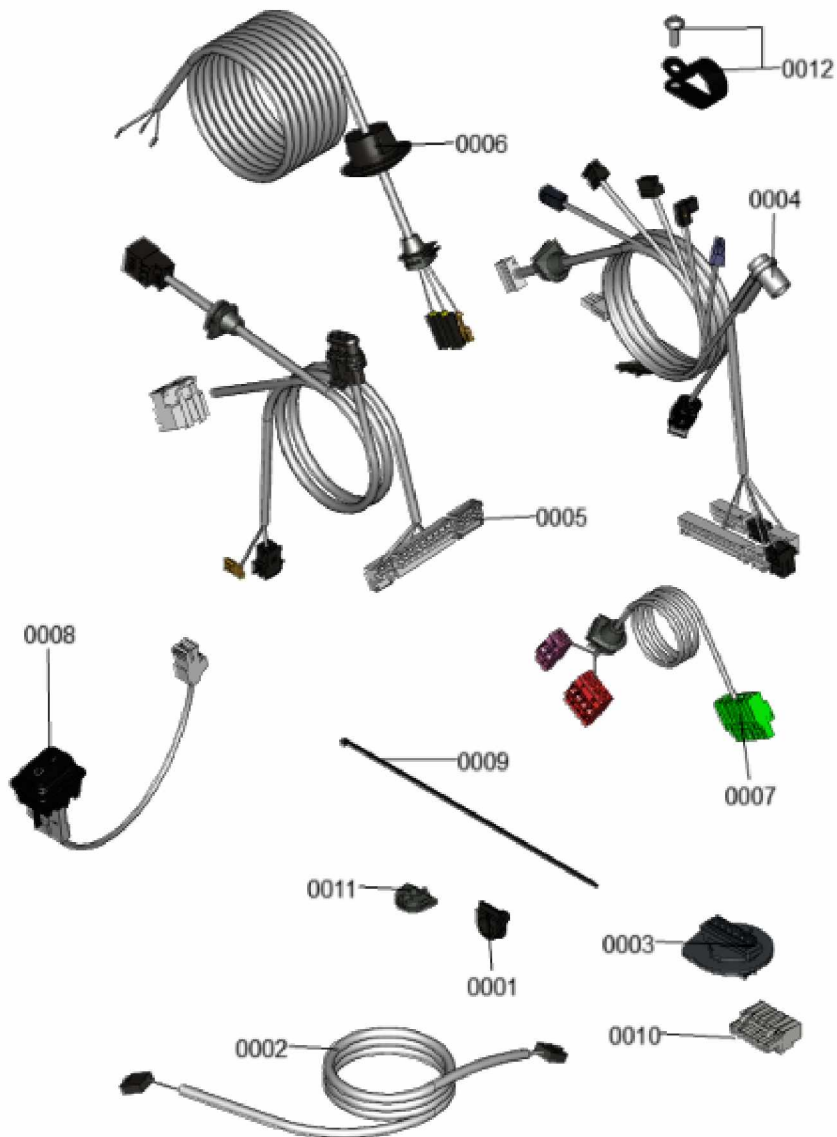

1.2. Graphique 7358947