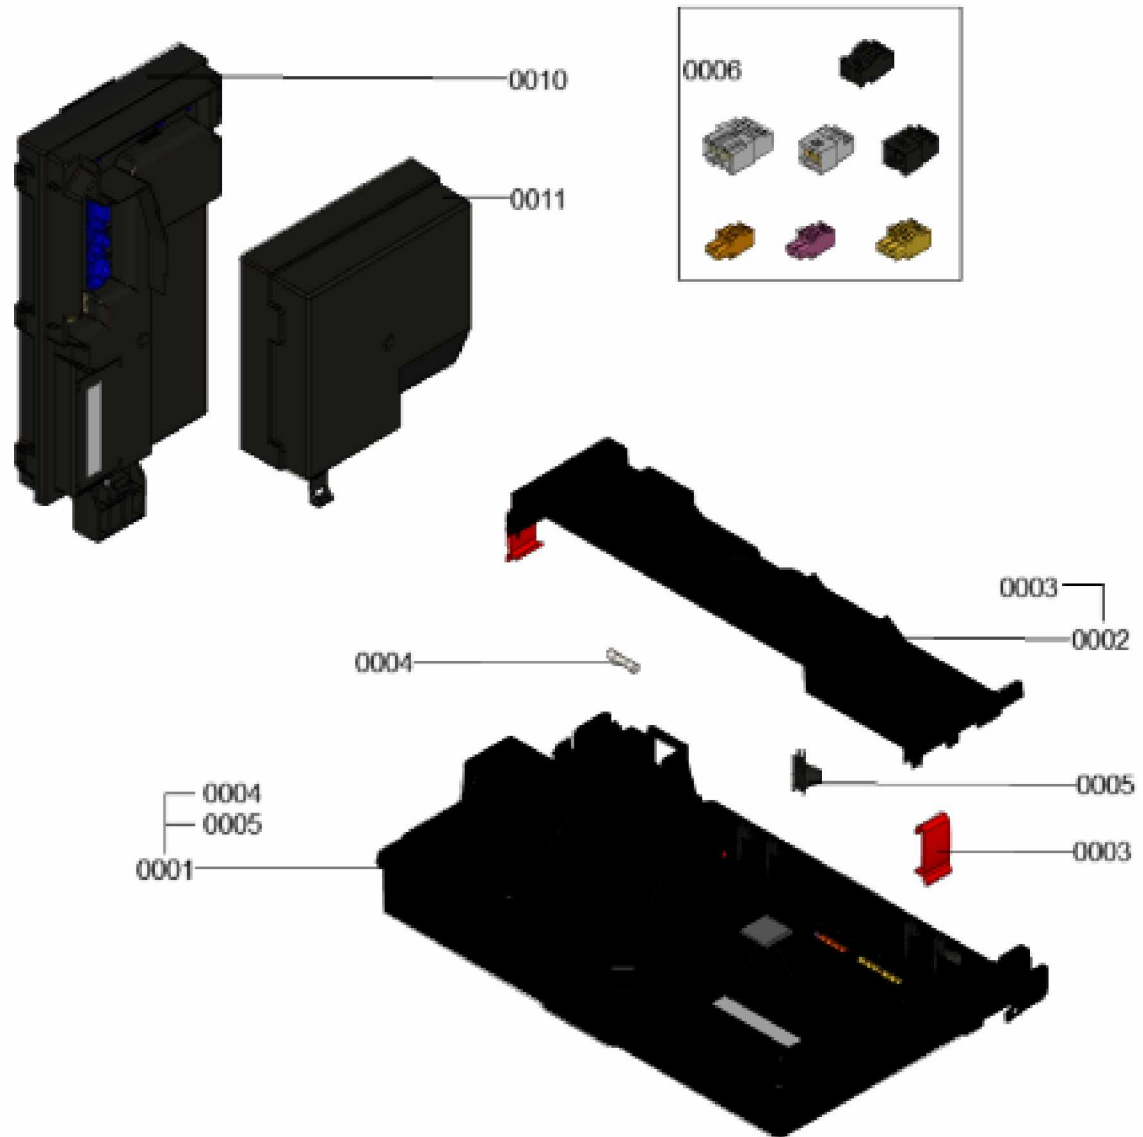

1.2. Graphique 7358254

1. Liste des pièces 7911468 Régulation

1.1. Liste des pièces

Position	N° produit.	Désignation	GrpMat	Quantité	Prix catalogue / pc.
0001	7874428	Heat Management Unit HMU	754	1	236.00 EUR
0002	7858537	Cache-câbles avec fermeture à déclic	754	1	33.00 EUR
0003	7844807	Loquet paroi arrière (4 pièces)	754	1	12.70 EUR
0004	7404365	Fusible T 6,3A/250V (10 pièces)	754	1	7.10 EUR
0005	7841482	Inserts de câble (10 pièces)	752	1	20.00 EUR
0006	7866718	Fiches 40, 156, 96, 1, 91, 20, 74	754	1	21.00 EUR
0010	7874598	Bumer Control Unit BCU	754	1	236.00 EUR
0011	7868471	Couvercle de raccordement	754	1	20.00 EUR

1.2. Graphique 7911468

1. Liste des pièces 7358870 Hydraulique

1.1. Liste des pièces

Position	N° produit.	Désignation	GrpMat	Quantité	Prix catalogue / pc.
0001	7360438	Hydraulique	T6999	1	Sur demande
0002	7822769	Jeu de clips de fixation (2 pièces)	754	1	5.90 EUR
0003	7826215	Joints toriques 17,86x2,62 (5 pièces)	754	1	9.00 EUR
0004	7827425	Clip D=8 étroit (5 unités)	754	1	9.40 EUR
0005	7874179	Collier de serrage	754	1	9.90 EUR
0006	7828002	Kit joints A 10 x 15 x 1,5 (5 pièces)	754	1	8.20 EUR
0007	7828766	Joint torique 17x4 (5 pièces)	754	1	14.00 EUR
0008	7831502	Conduite de raccord. vase expansion G3/8	754	1	21.00 EUR
0009	7867376	Vase d'expansion à membrane 10L	754	1	92.00 EUR
0010	7844684	Flexible annelé 19 x 400 coude/manchon	754	1	27.00 EUR
0011	7859539	Siphon WS225	754	1	23.00 EUR
0012	7868260	tuyauterie cuivre retour	754	1	35.00 EUR
0013	7859544	Connecteur en Y	754	1	27.00 EUR
0014	7859546	Tuyau d'alimentation Débit	754	1	55.00 EUR
0015	7861346	Clip D=18 (5 pcs)	754	1	5.80 EUR
0016	7867375	Tuyau de condensat	754	1	31.00 EUR
0017	7868958	Collier de serrage	754	1	9.90 EUR