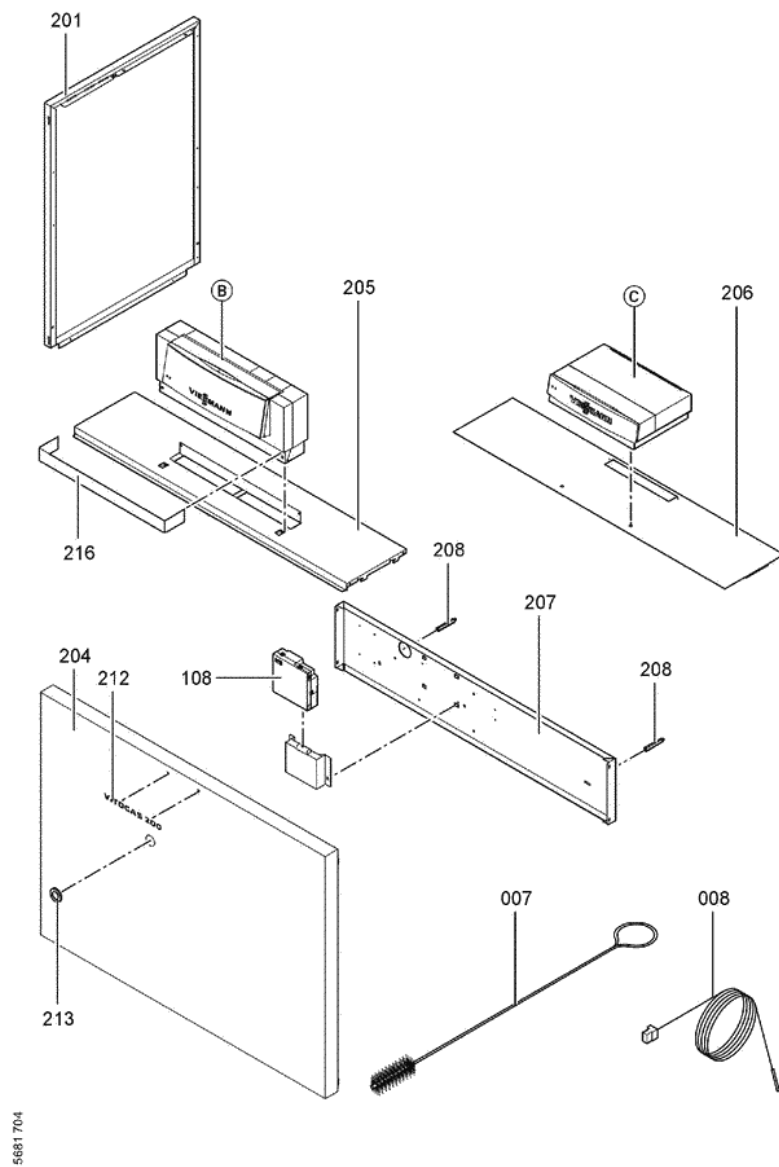

1.2. Graphique 7247599