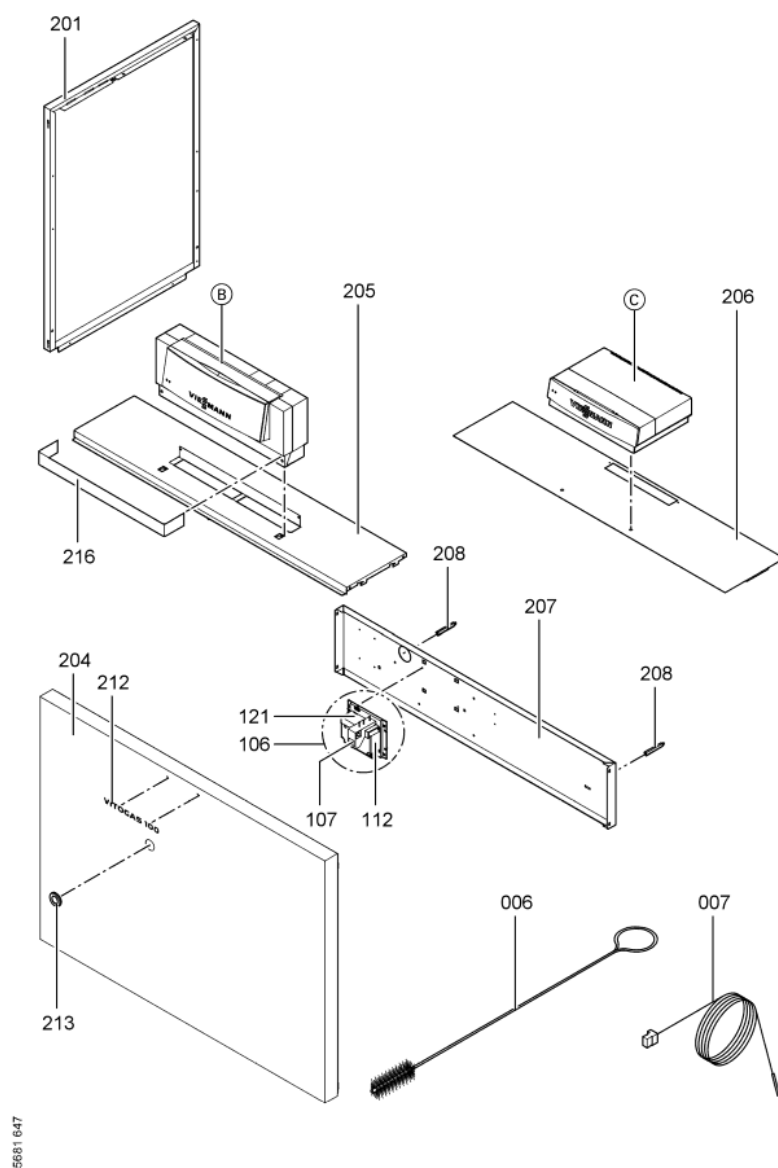

1.2. Graphique 7198363