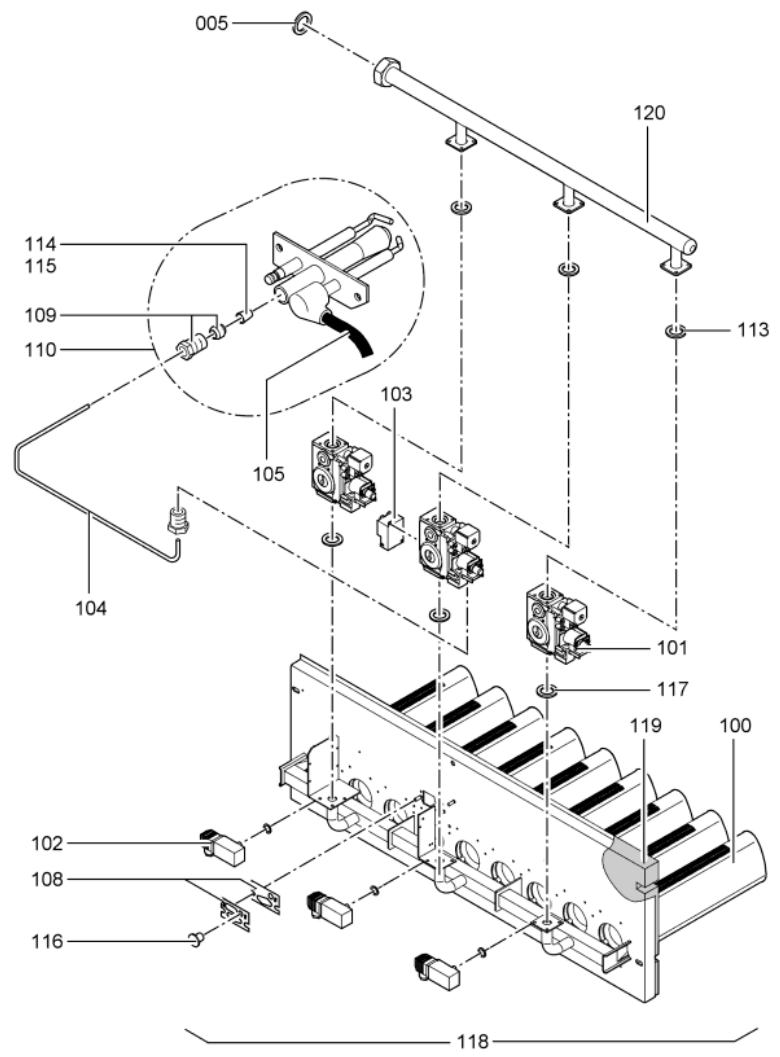

Chaînage 7198363 Corps Vitogas GS1B 96kW éléments

0212	7820082	Logo "Vitogas 100"	754	1	20.00 EUR
0214	7819438	Baguette d'angle VR1 / CU3A / VL3C	753	1	9.40 EUR
0215	7077973	Sachet avec 4 ressorts	754	1	10.50 EUR
0216	7824425	Cache pour Régulation	754	1	65.00 EUR
0300	7819545	Aérosol de peinture, vitoargent	752	1	32.00 EUR
0301	7819546	Crayon pour retouches, vitosilber	753	1	12.00 EUR
0302	5851880	Mont.anl. Vitogas GS1B 72-144kW Segm.	925	1	Sur demande
0303	5681647	Serv.anl. Vitogas 100 GS1B 72-144kW	925	1	Sur demande
0304	7824749	Elément latéral droit 72-144kW Vitogas	754	1	723.00 EUR
0305	7824748	Elément latéral gauche 72-144kW Vitogas	754	1	660.00 EUR
0306	7824751	Elément intermédiaire 72-144kW	754	1	563.00 EUR
0308	7824750	Elément médian Vitogas R3/4-R1 72-144kW	754	1	585.00 EUR
0309	7818467	Manchon/Nipple GS10 (2 pièces)	754	1	20.00 EUR
0312	7256280	Colis coupe-tirage	754	1	28.00 EUR
0313	7197544	Accessoires montage isolation	756	1	13.30 EUR
0314	7383399	Pochette joints bloc combiné Gaz R 1/2"	754	1	47.00 EUR
0315	7818610	Conduite d'allumage et vanne gaz	754	1	118.00 EUR
0316	7818611	Conduite vanne gaz	754	1	47.00 EUR
0317	7818609	Fiche d'adaptation	754	1	94.00 EUR
0318	7818608	Faisceau de câbles de pressostat	754	1	67.00 EUR
0319	7370314	Pressostat gaz but. prop. LVR	754	1	104.00 EUR
0320	7818612	Câble primaire transformateur d'allumage	754	1	28.00 EUR
0321	7827122	Cable de bruleur N° 41/90	756	1	Sur demande
0322	7826173	Pièces de transformation 96kW > EG-E	754	1	Sur demande
0323	7826187	Kit de transform. propane 96kW > FLG	754	1	163.00 EUR
0324	7826180	Pièces de transformation 96kW > EG-LL	754	1	Sur demande
0325	7193076	Accessoires éléments 72-144 kW	754	1	112.00 EUR
0326	7192714	Kit dynamométrique	735	1	202.00 EUR
0327	7824992	Tige filetée M12 GS 96kW	754	1	47.00 EUR
0333	7827814	Outil de réglage Vitogas	754	1	65.00 EUR

1.2. Graphique 7198363

30

5681 647

Chaînage 7198363 Corps Vitogas GS1B 96kW éléments

5661 047