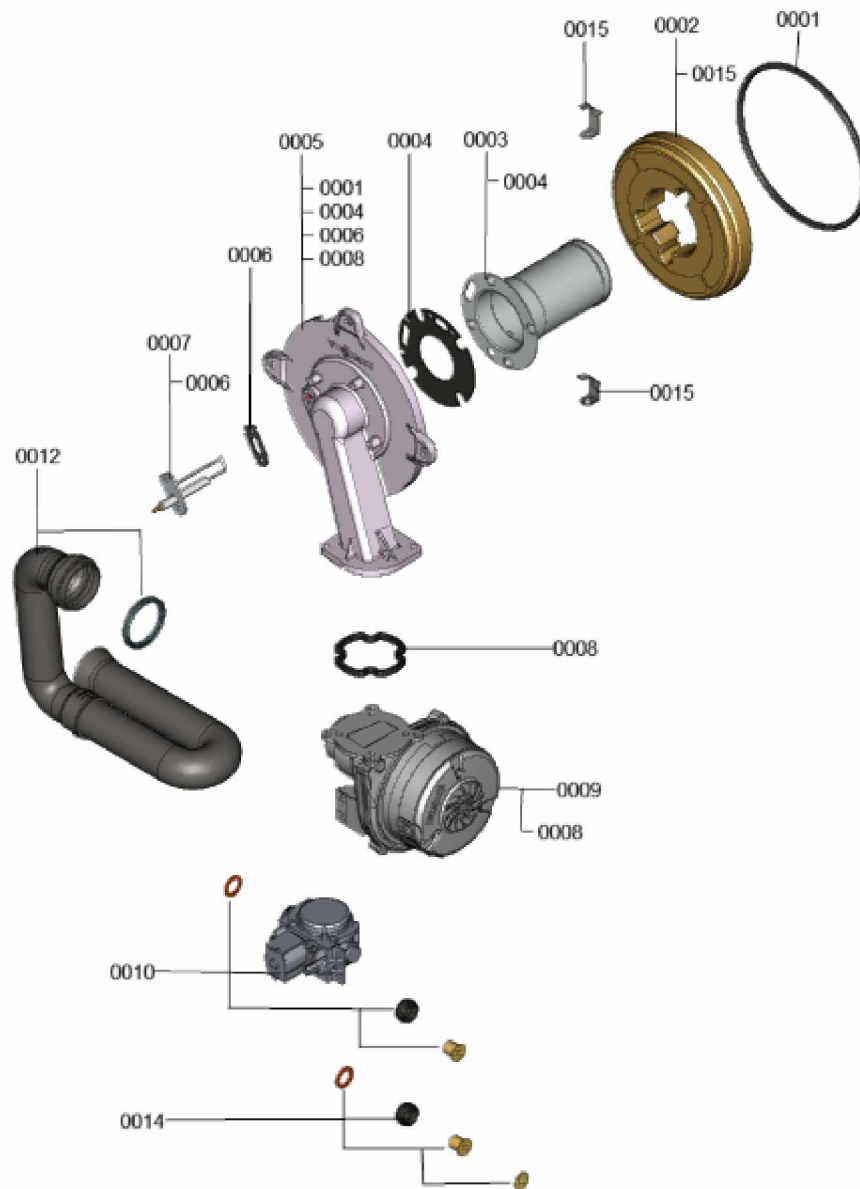

1.2. Graphique 7115783

1. Liste des pièces 7115846 Brûleur

1.1. Liste des pièces

Position	N° produit.	Désignation	GrpMat	Quantité	Prix catalogue / pc.
0001	7836177	Joint brûleur D=187 (1 pièce)	754	1	28.00 EUR
0002	7834987	Bloc isolant (porte)	754	1	55.00 EUR
0003	7828717	Brûleur cylindrique WB1B / B1xA	754	1	154.00 EUR
0004	7826514	Joint de tête de brûleur	754	1	17.60 EUR
0005	7837257	Porte brûleur	754	1	104.00 EUR
0006	7827024	Joint électrode d'ionisation (5 pièces)	754	1	14.10 EUR
0007	7828718	Electrode d'allumage et d'ionisation	754	1	42.00 EUR
0008	7829796	Joint sortie ventilateur	754	1	14.00 EUR
0009	7861605	Turbine radiale NRG 118 30/35	754	1	249.00 EUR
0010	7837321	Bloc gaz GB-ND 055 E01 30/35kW	754	1	332.00 EUR
0012	7834734	Rallonge Venturi 35kW	754	1	57.00 EUR
0013	7837843	Pochette joints d'étanchéité	754	1	14.00 EUR
0014	7849858	Jeu de pièces de transfo. G31 30/35kW	723	1	21.00 EUR
0015	7839449	Support (2 pièces)	754	1	33.00 EUR

1.2. Graphique 7115846

1. Liste des pièces 7115848 Hydraulique

1.1. Liste des pièces

Position	N° produit.	Désignation	GrpMat	Quantité	Prix catalogue / pc.
0001	7828750	Purgeur d'air	754	1	30.00 EUR
0002	7828747	Kit joint échangeur à plaques	754	1	32.00 EUR
0003	7833029	Soupape de sécurité 3 bars	754	1	22.00 EUR
0004	7828763	Clip de fixation raccord SIV (5 pièces)	754	1	70.00 EUR
0005	7837243	Ensemble hydraulique simple service	754	1	341.00 EUR
0006	7828762	Clips D=18 (5 pièces)	754	1	13.00 EUR
0007	7874668	Moteur circulateur G-HE	754	1	341.00 EUR
0008	7828756	Cartouche bypass	754	1	41.00 EUR
0009	7831407	Joint torique 16 x 3 (5 pièces)	754	1	23.00 EUR
0010	7828757	Clapet anti-retour	756	1	41.00 EUR
0011	7828761	Clip D=16 (5 pièces)	754	1	21.00 EUR
0013	7831530	Adaptateur moteur pas à pas	754	1	57.00 EUR
0014	7828748	Moteur pas à pas (linéaire) CPK	754	1	81.00 EUR
0015	7831408	Joint torique 34 x 3 (5 pièces)	756	1	Sur demande
0016	7831410	Joint capuchon oval (5 pièces)	754	1	34.00 EUR