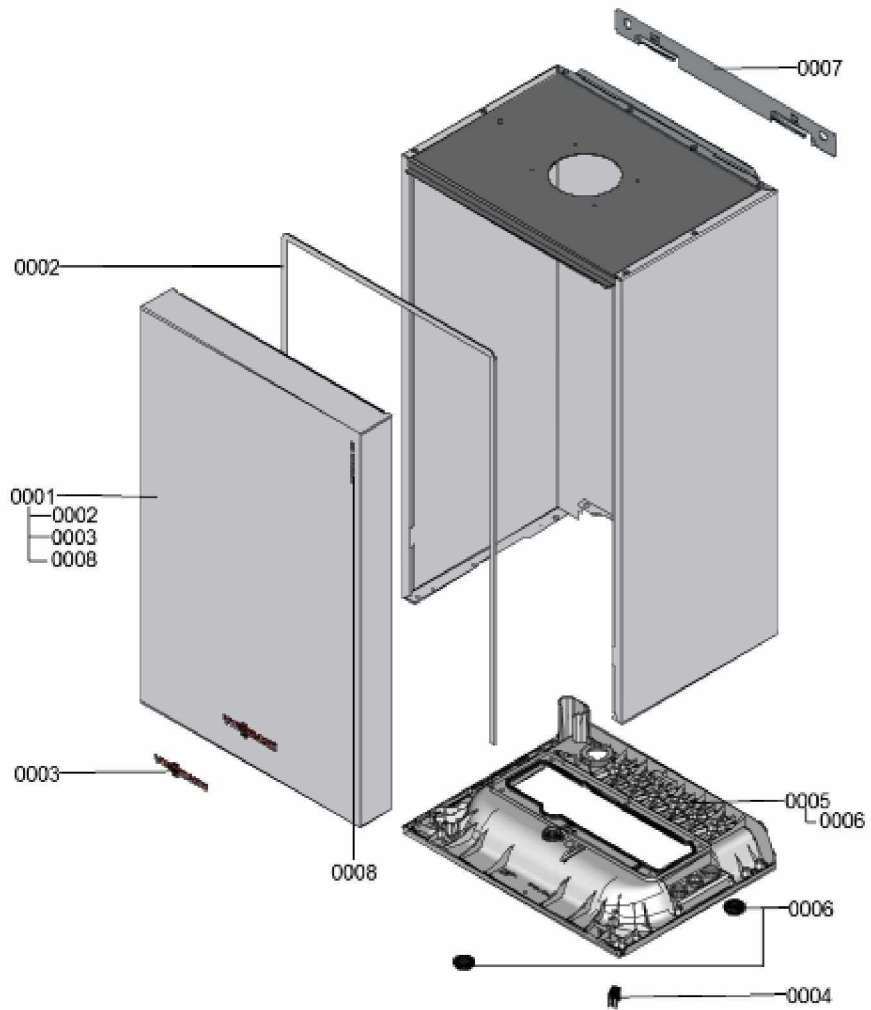

1. Liste des pièces 7115735 Pièces en tôle

1.1. Liste des pièces

Position	N° produit.	Désignation	GrpMat	Quantité	Prix catalogue / pc.
0001	7834989	Tôle de facade	754	1	188.00 EUR
0002	7836227	Profilé d'étanchéité	754	1	19.20 EUR
0003	7817509	Logo Viessmann	754	1	20.00 EUR
0004	7835607	Serre câble, supérieure	754	1	13.30 EUR
0005	7835605	Socle inférieur	754	1	123.00 EUR
0006	7835548	Passe-câble (set)	754	1	13.30 EUR
0007	7834990	Fixation murale	754	1	35.00 EUR
0008	7840506	Logo "Vitodens 100"	754	1	35.00 EUR

1.2. Graphique 7115735

1. Liste des pièces 7115845 Générateur de chaleur

1.1. Liste des pièces

Position	N° produit.	Désignation	GrpMat	Quantité	Prix catalogue / pc.
0001	7826471	Joint sortie de fumée D= 60	754	1	8.10 EUR
0002	7826466	Manchette de raccord 60/100 sans sonde	754	1	44.00 EUR
0003	7822742	Bouchons (2x) pour manchette de rdt	754	1	12.80 EUR
0004	7828645	Joint étanchéité buse de fumée (1 pièce)	754	1	10.40 EUR
0005	7822767	Sonde de fumées	754	1	39.00 EUR
0006	7826462	Echangeur de chaleur	737	1	753.00 EUR
0007	7834986	Tuyau d'évacuation des condensats	754	1	21.00 EUR
0008	7837250	Siphon	754	1	23.00 EUR
0009	7834991	Té de liaison	754	1	13.30 EUR
0010	7834978	Conduite gaz 30/35KW	754	1	88.00 EUR
0011	7826217	Joints toriques 17 x 24 x 2 (5 pièces)	754	1	8.20 EUR
0012	7115846	Brûleur	T6999	1	Sur demande
0013	7830016	Bloc isolant (fond CDC)	754	1	49.00 EUR
0014	7823849	Set de fixation corps de chauffe	754	1	20.00 EUR
0015	7826214	Jeu de joints toriques 20,63x2,62 (5 piè	754	1	8.20 EUR
0016	7825486	Flexible d'évacuation des condensats	754	1	11.50 EUR
0017	7841062	Flexible ondulé 19x800 av. manchon/coude	754	1	13.30 EUR