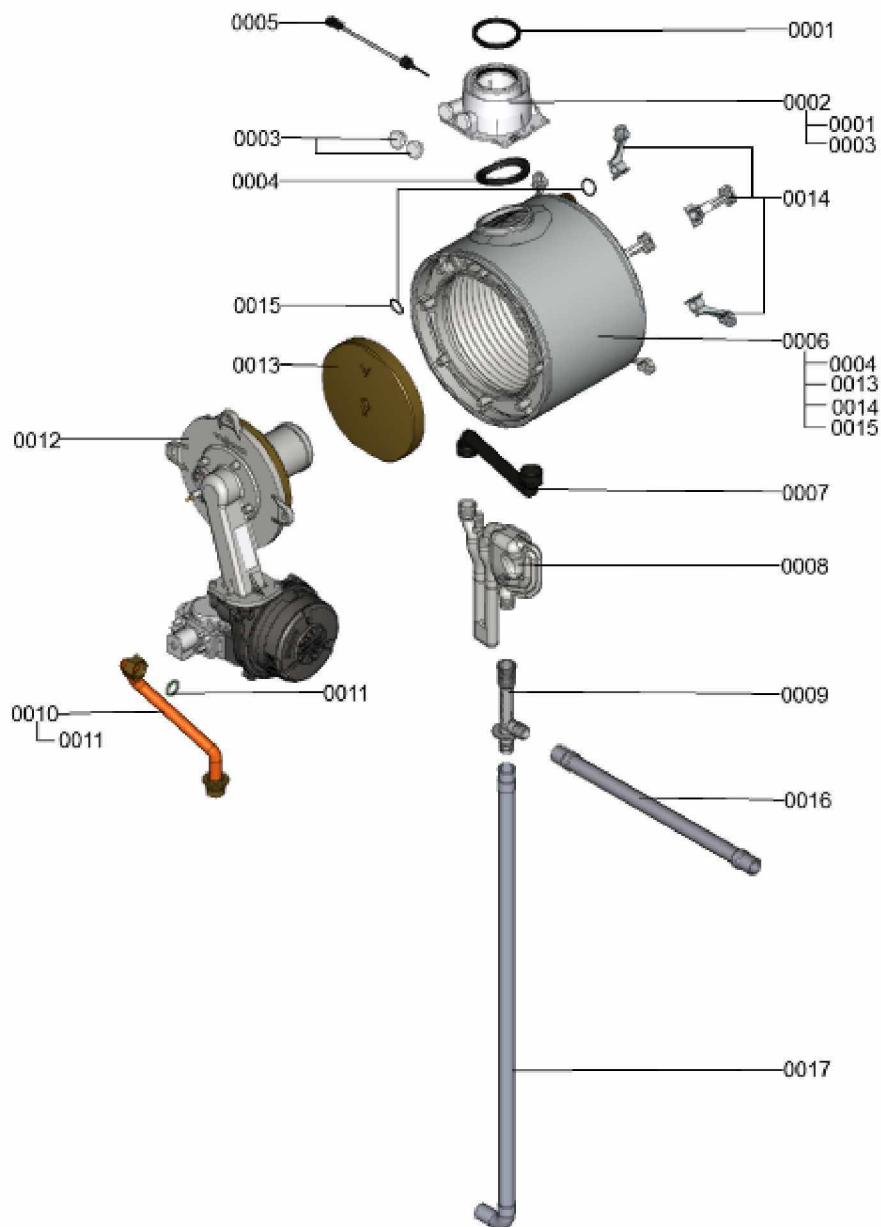

1.2. Graphique 7115845