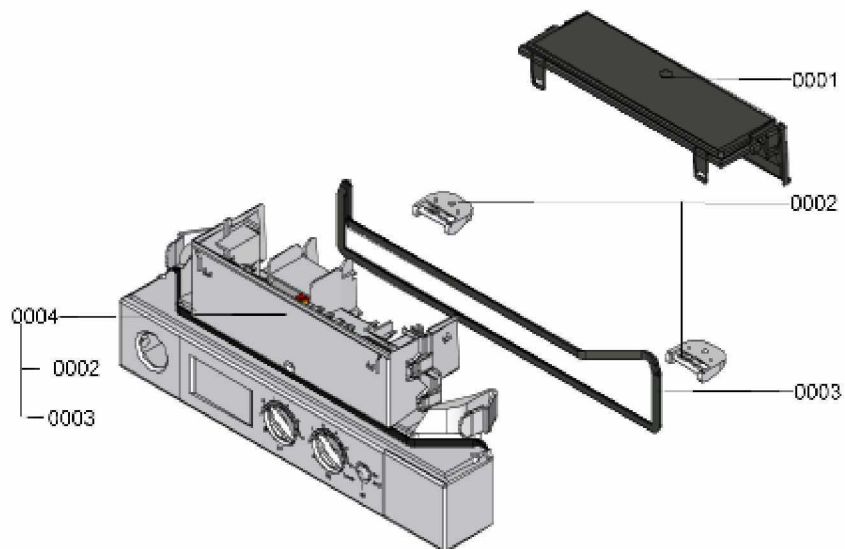

1.2. Graphique 7115783