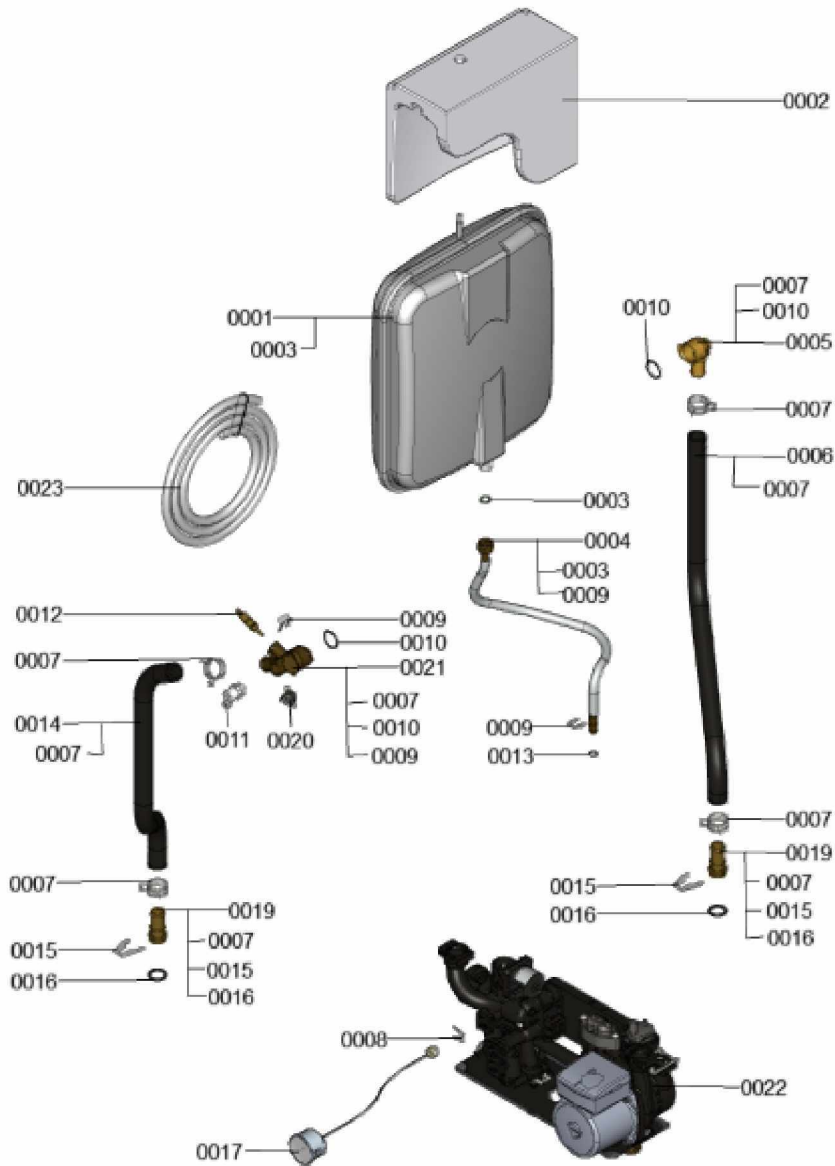

1.2. Graphique 7115845

1. Liste des pièces 7115847 Hydraulique

1.1. Liste des pièces

Position	N° produit.	Désignation	GrpMat	Quantité	Prix catalogue / pc.
0001	7837231	Vase d'expansion 8L	754	1	117.00 EUR
0002	7837260	Protection vase d'expansion	754	1	47.00 EUR
0003	7828002	Kit joints A 10 x 15 x 1,5 (5 pièces)	754	1	8.20 EUR
0004	7831502	Conduite de raccord. vase expansion G3/8	754	1	21.00 EUR
0005	7828639	Coude de raccordement retour chauffage	754	1	39.00 EUR
0006	7837230	Flexible retour chauffage	754	1	55.00 EUR
0007	7827429	Collier à ressort DN 25 (5 unités)	754	1	13.00 EUR
0008	7828759	Clips D=10 (5 pièces)	754	2	20.00 EUR
0009	7827425	Clip D=8 étroit (5 unités)	754	1	9.40 EUR
0010	7826214	Jeu de joints toriques 20,63x2,62 (5 piè	754	1	8.20 EUR
0011	7822353	Robinet de purge d'air G 3/8"	754	1	10.60 EUR
0012	7819967	Sonde de température	754	1	49.00 EUR
0013	7831409	Joint torique étanchéité 8x2 (5 pièces)	754	1	13.00 EUR
0014	7837229	Flexible départ chauffage	754	1	57.00 EUR
0015	7828762	Clips D=18 (5 pièces)	754	1	12.50 EUR
0016	7831407	Joint torique 16 x 3 (5 pièces)	754	1	22.00 EUR
0017	7834985	Manomètre	754	1	31.00 EUR
0018	7827943	Clips D=8 (5 pièces)	754	1	8.20 EUR
0019	7828638	Adaptateur flexible	754	1	29.00 EUR
0020	7825487	Limiteur temp de sécu. 210°F/99°C	754	1	21.00 EUR
0021	7828640	Coude de raccordement départ chauffage	754	1	39.00 EUR
0022	7115848	Hydraulique	T6999	1	Sur demande

1.2. Graphique 7115847

1. Liste des pièces 7115783 Régulation

1.1. Liste des pièces

Position	N° produit.	Désignation	GrpMat	Quantité	Prix catalogue / pc.
0001	7835637	Couvercle de fermeture	754	1	29.00 EUR
0002	7835644	Charnière (2 pièces)	754	1	13.30 EUR
0003	7836227	Profilé d'étanchéité	754	1	19.20 EUR
0004	7841748	Régulation VBC113-C10.001	754	1	342.00 EUR