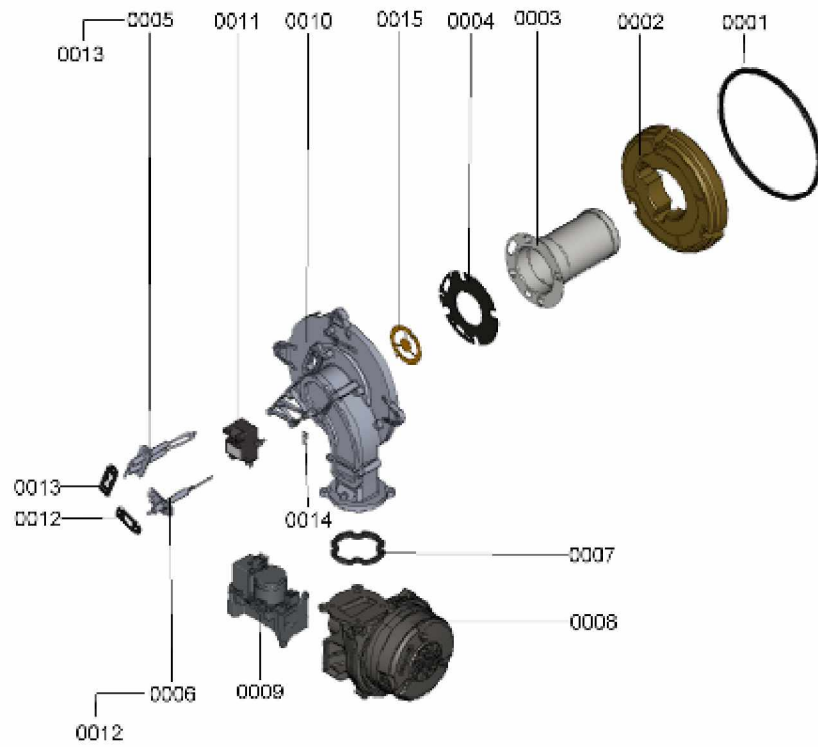

1.2. Graphique 7115257