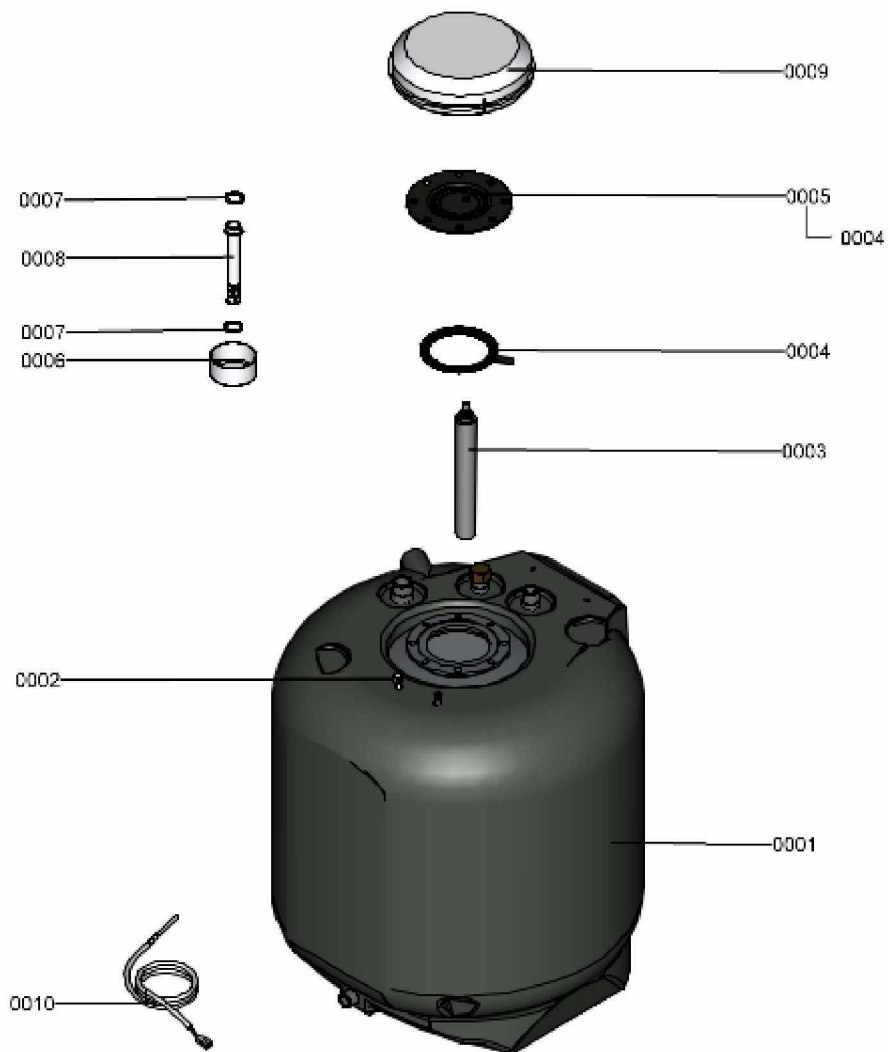

1.2. Graphique 7115769