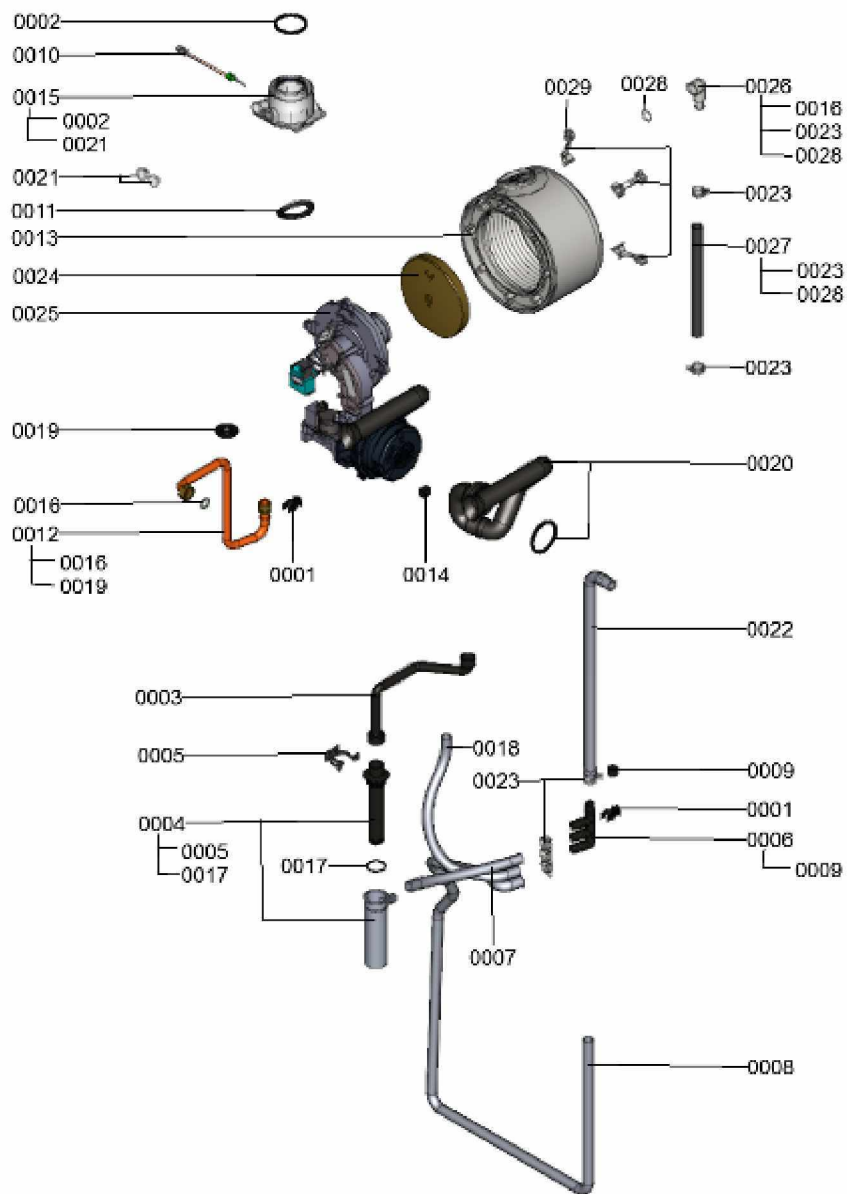

1.2. Graphique 7115464