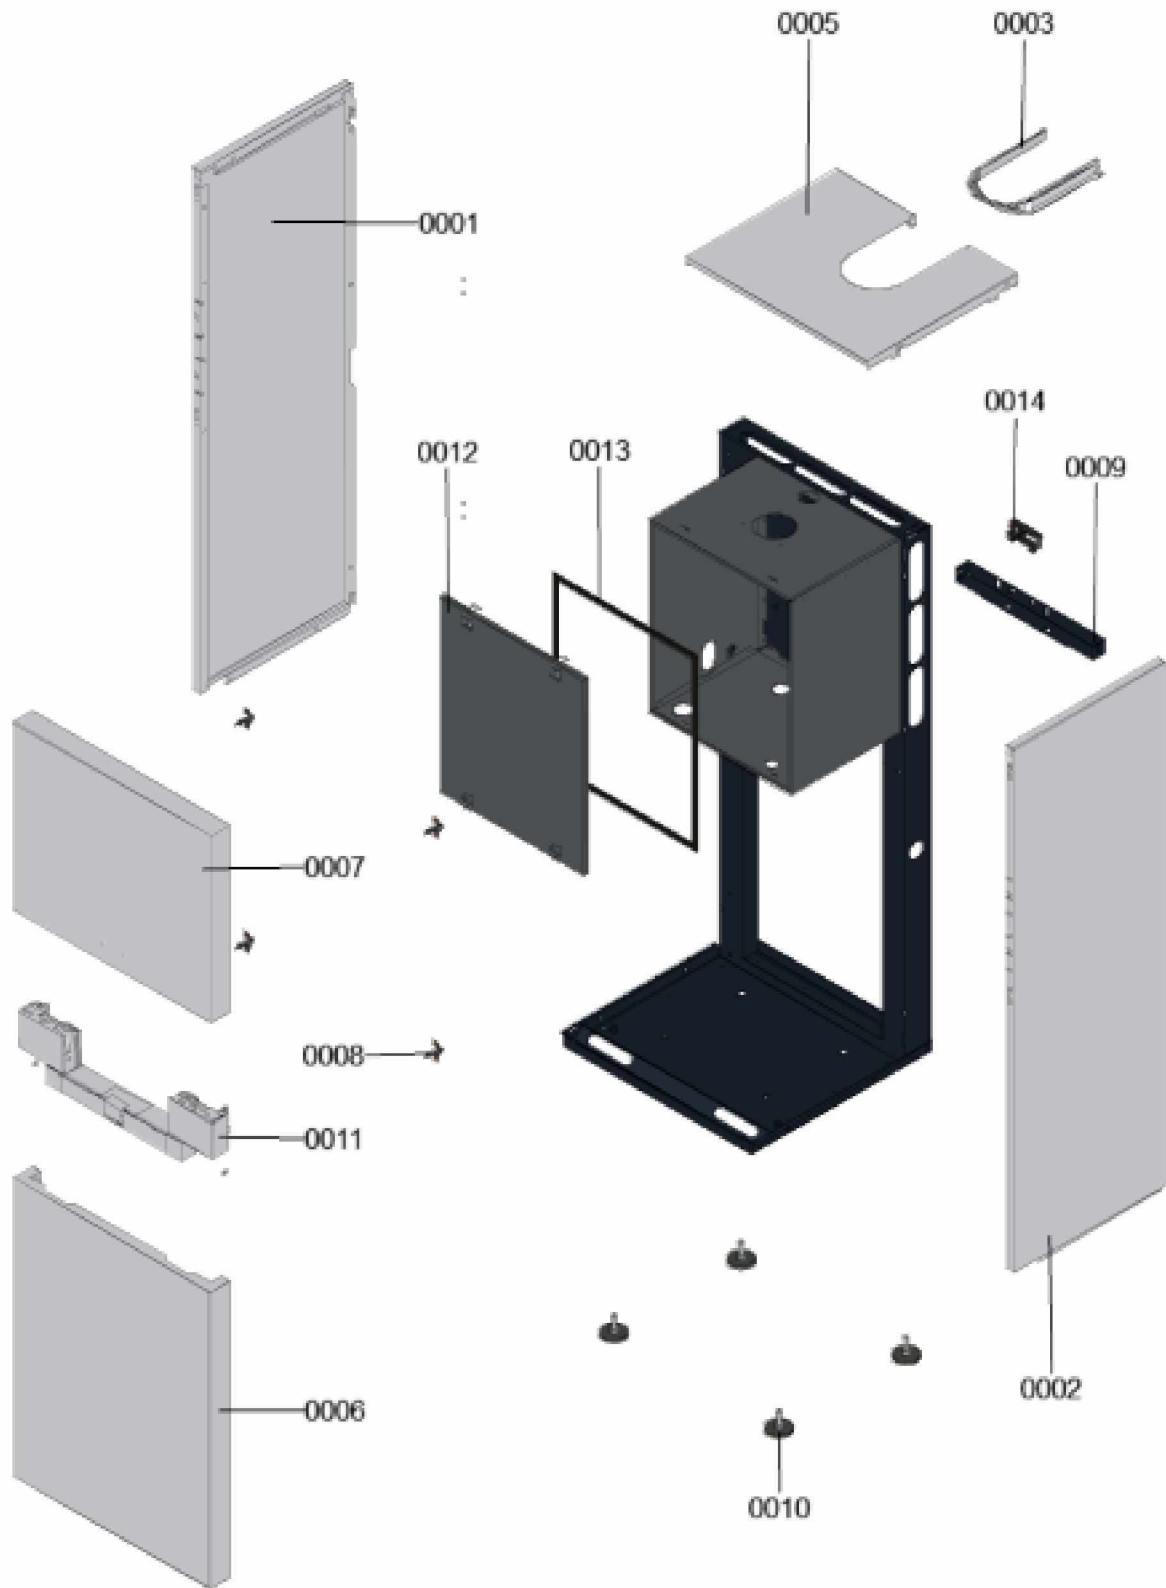

1.2. Graphique 7115468