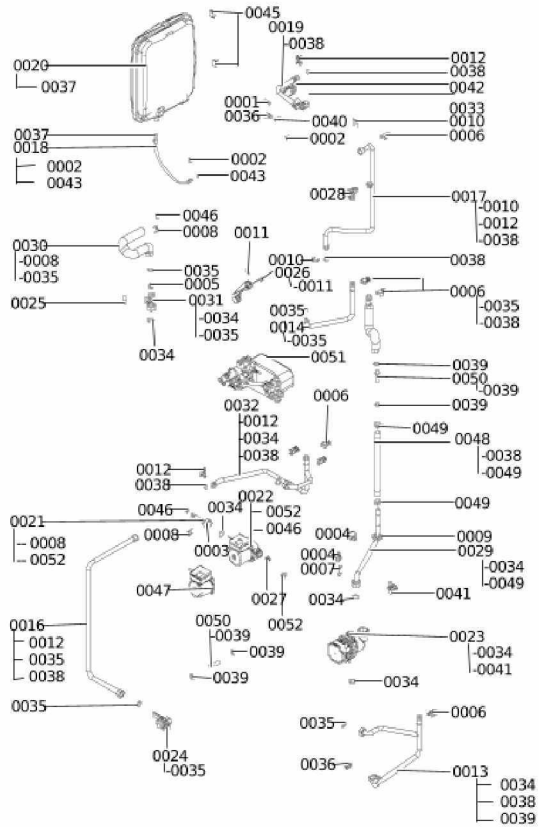

1.2. Graphique 7115495