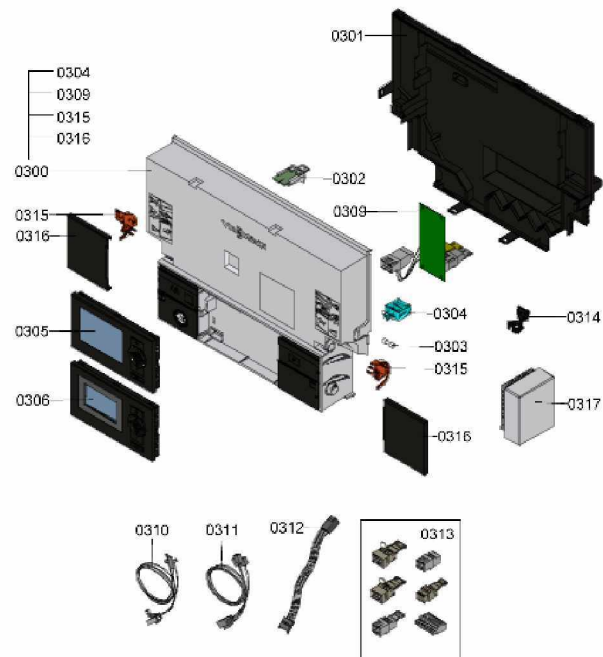

1.2. Graphique 7115495

1. Liste des pièces 7115752 Régulation

1.1. Liste des pièces

Position	N° produit.	Désignation	GrpMat	Quantité	Prix catalogue / pc.
0300	7838383	Régulation VBC132-A06.201	754	1	603.00 EUR
0301	7831617	Boîtier face arrière	754	1	27.00 EUR
0302	7837348	Fiche de codage 2360:0201	754	1	26.00 EUR
0303	7404365	Fusible T 6,3A/250V (10 pièces)	754	1	7.10 EUR
0304	7823502	Porte fusible 6,3 AT	754	1	6.70 EUR
0305	7862299	Vitotronic 200 HO1B	754	1	397.00 EUR
0306	7661174	Vitotronic 100 type HC1B	648	1	286.00 EUR
0309	7498575	Extension interne H1	752	1	112.00 EUR
0310	7832192	Faisceau de câbles X8/X9/ionisation	754	1	59.00 EUR
0311	7831623	Faisceau de câbles 100/35/54/terre	754	1	39.00 EUR
0312	7828155	Faisceau câbles moteur pas à pas Molex	754	1	34.00 EUR
0313	7823515	Contre fiche	754	1	47.00 EUR
0314	7823516	Serre câble (10 pièces)	754	1	9.40 EUR
0315	7831618	Pièces de blocage gauche et droite	754	1	15.30 EUR
0316	7831619	Papillon gauche et droit Vitoladens	754	1	51.00 EUR
0317	7837053	Sonde de temp. extérieure NTC 10 kΩ	630	1	141.00 EUR

1.2. Graphique 7115752

1. Liste des pièces 7115769 Ballon

1.1. Liste des pièces

Position	N° produit.	Désignation	GrpMat	Quantité	Prix catalogue / pc.
0001	7831779	Réservoir 100 L émaillé	754	1	972.00 EUR
0002	7819661	Serre câble	749	1	6.20 EUR
0003	7831784	Anode magnésium d=33 250/220	754	1	58.00 EUR
0004	7819647	Joint ballon émaillé	749	1	13.00 EUR
0005	7817820	Bride avec joint	630	1	49.00 EUR
0006	7831782	Couvercle	754	1	13.30 EUR
0007	7828003	Joint 23 x 30 x 2mm (5 pièces)	754	2	8.20 EUR
0008	7831781	Fourreau	754	1	11.50 EUR
0009	7823572	Isolant de bride	749	1	27.00 EUR
0010	7834379	Sonde ECS NTC 10k	754	1	84.00 EUR