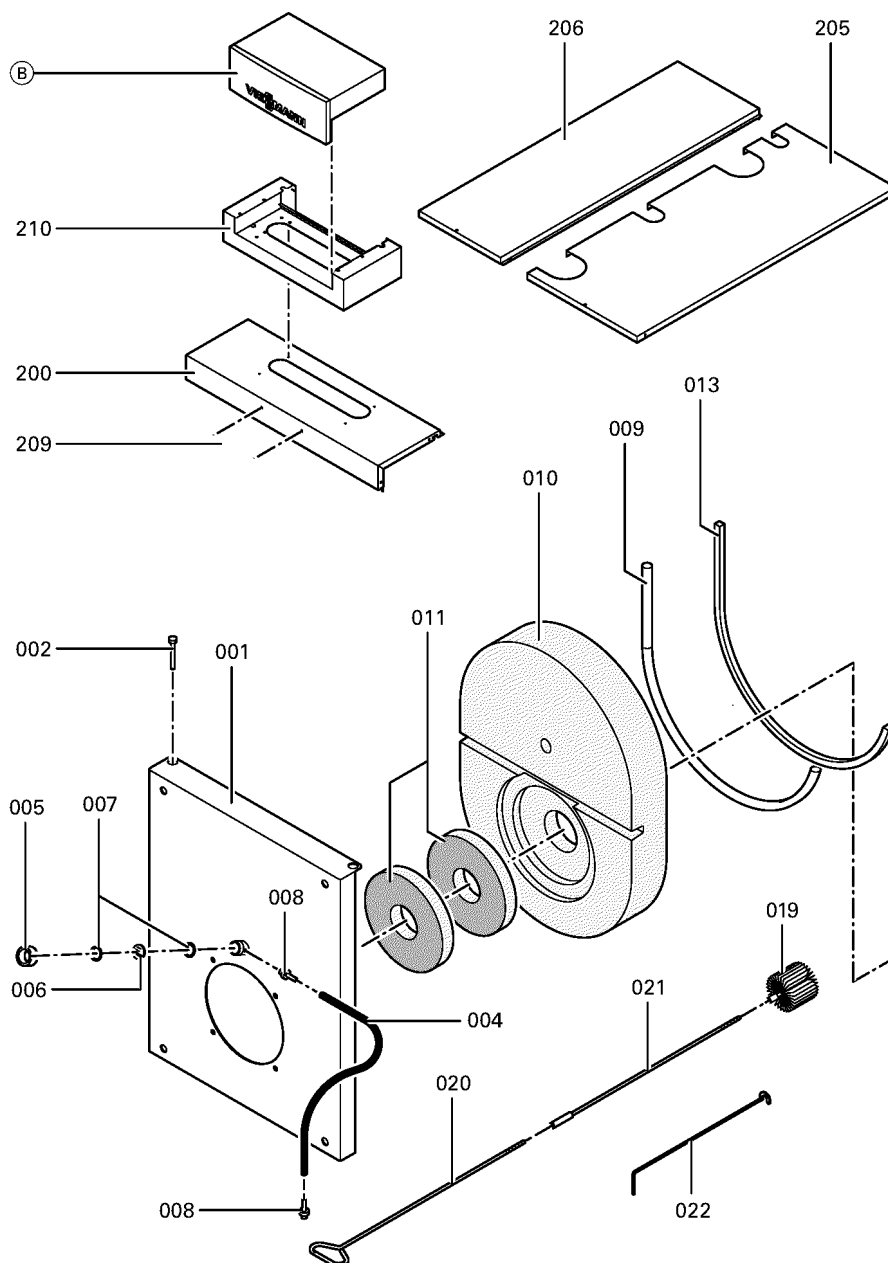

1.2. Graphique 7184510

5681 576