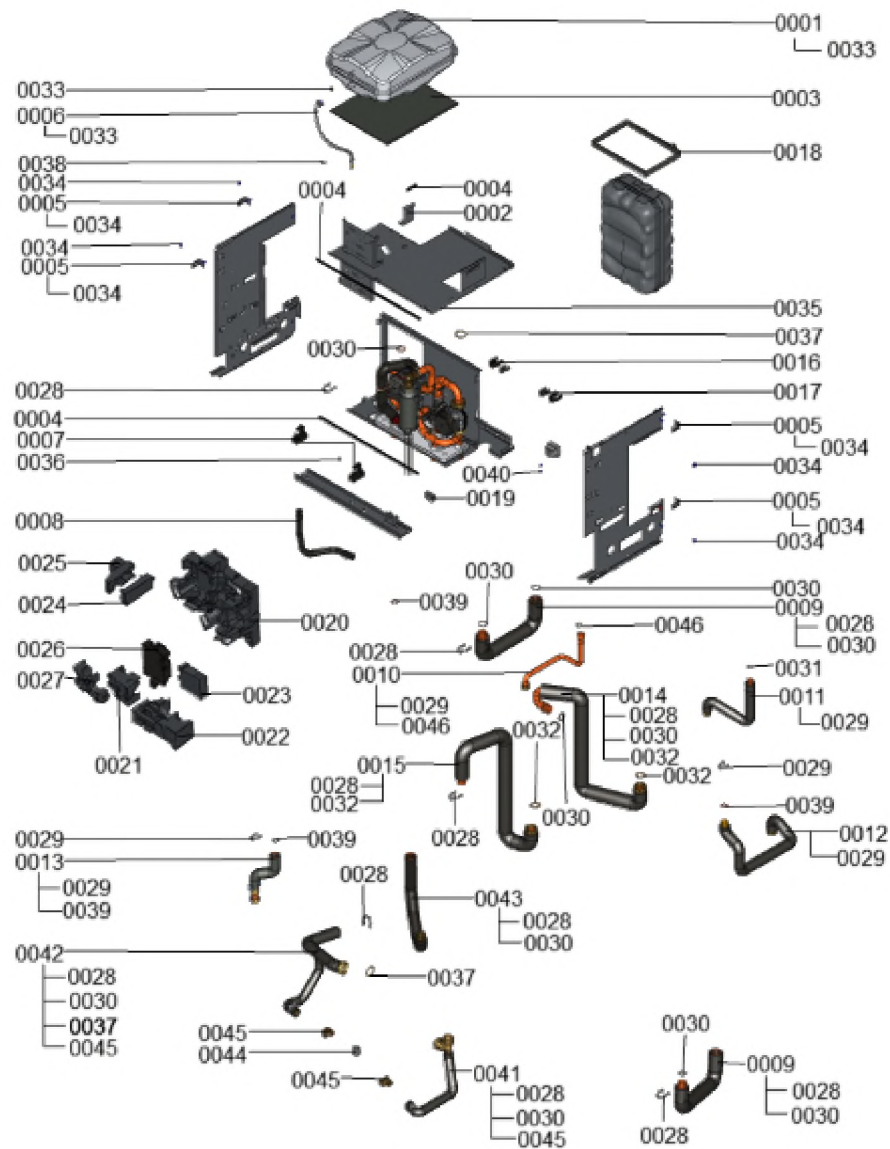

1.2. Graphique 7969922