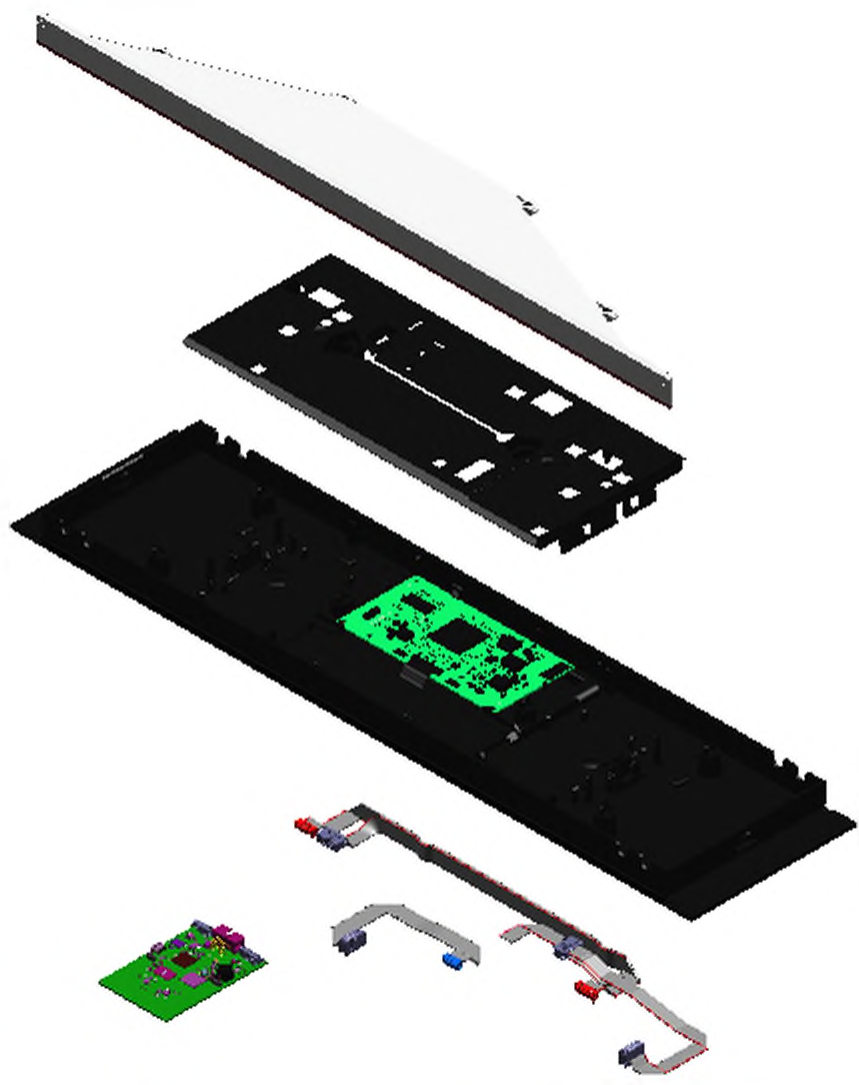

1. Liste des pièces 7969926 Régulation+équipement élec.

1.1. Liste des pièces

Position	N° produit.	Désignation	GrpMat	Quantité	Prix catalogue / pc.
0001	7969703	Régulation	T6999	1	Sur demande
0002	7969989	Régulation	T6999	1	Sur demande
0003	7984901	Extension LAN	264	1	97,00 EUR
0004	7841482	Inserts de câble (10 pièces)	752	1	24,00 EUR
0005	7837053	Sonde de temp. extérieure NTC 10 kΩ	630	1	149,00 EUR
0006	7894046	Câble de liaison HMI	755	1	11,80 EUR
0007	7876120	faisceau elec. bloc hydraulique	755	1	42,00 EUR
0008	7876121	Faisceau elec. basse tension	755	1	73,00 EUR
0009	7876118	faisceau alim. générale - inter M/A	755	1	49,00 EUR
0010	7894070	Faisc.câbles très basse tens. compact 1C	755	1	63,00 EUR
0011	7894069	Faisceau de câbles 230V compact 1C	755	1	132,00 EUR
0012	7876409	Câble de masse	755	1	2,70 EUR

1. Liste des pièces 7969703 Régulation

1.1. Liste des pièces

Position	N° produit.	Désignation	GrpMat	Quantité	Prix catalogue / pc.
0001	7890057	Module commande HMI 7" tact. 600mm	755	1	524,00 EUR
0002	7883439	Capot HMI RD	755	1	18,60 EUR
0003	7898083	Module de communication (TCU301) [RED]	755	1	135,00 EUR
0005	7890720	Nappes de câbles pour module WiFi & HMI	754	1	17,70 EUR
0006	7859289	Guide lumière HMI 600	754	1	39,00 EUR