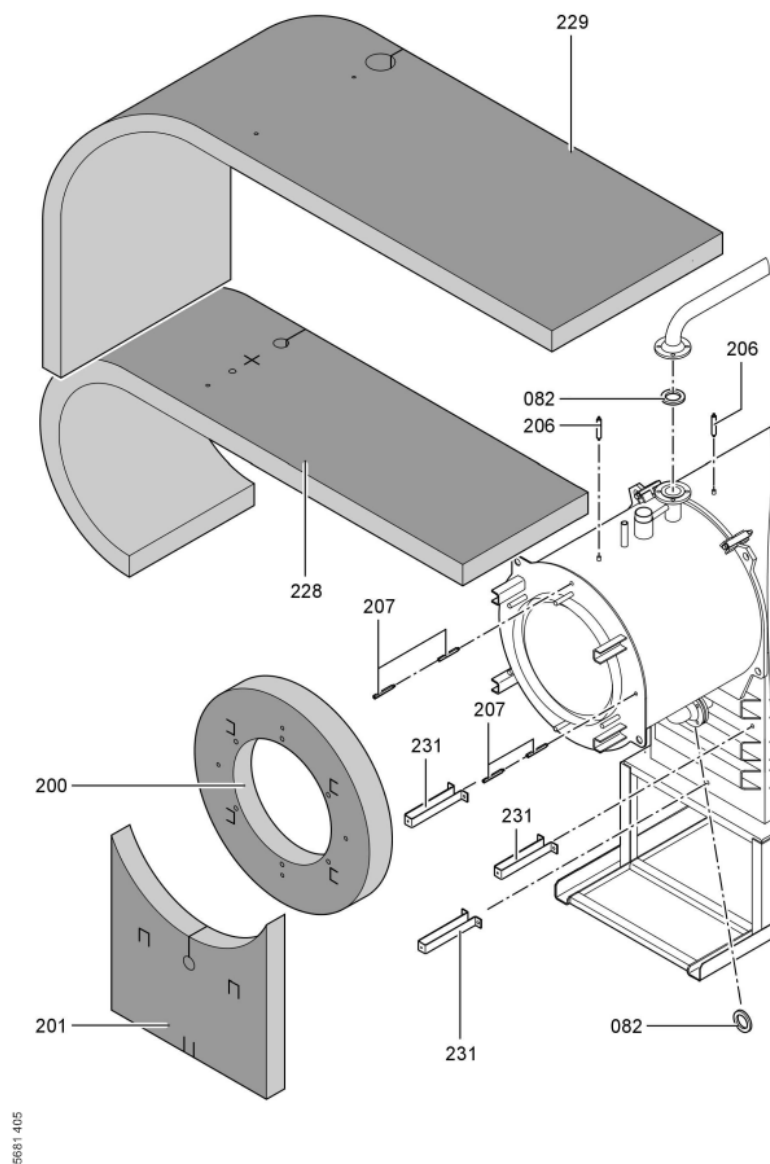

1.2. Graphique 7143173