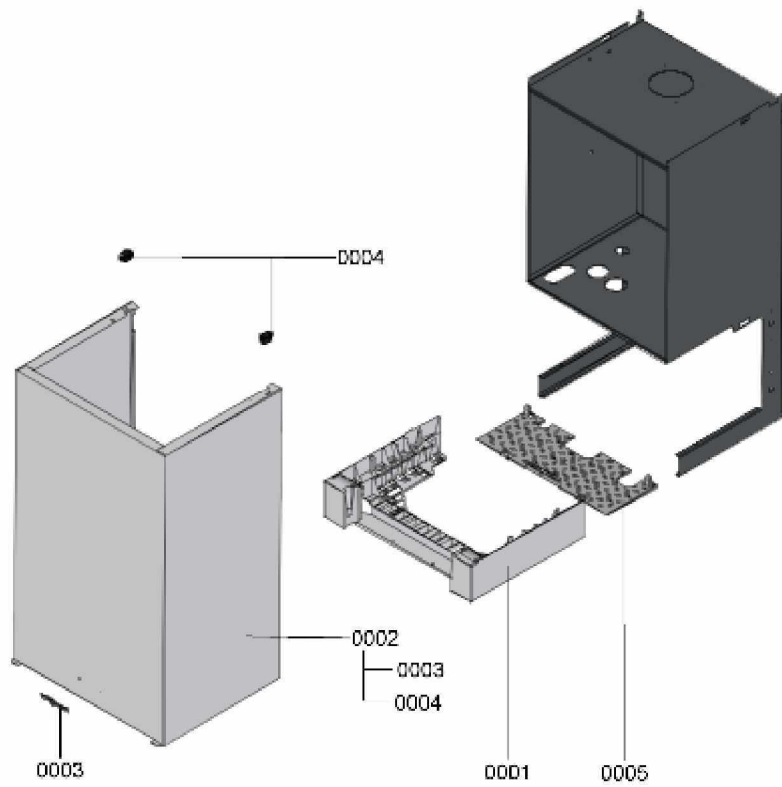

1.2. Graphique 7115291

1. Liste des pièces 7115394 Générateur de chaleur

1.1. Liste des pièces

Position	N° produit.	Désignation	GrpMat	Quantité	Prix catalogue / pc.
0001	7826466	Manchette de raccord 60/100 sans sonde	754	1	44.00 EUR
0002	7826471	Joint sortie de fumée D= 60	754	1	8.10 EUR
0003	7822742	Bouchons (2x) pour manchette de rdt	754	1	12.80 EUR
0004	7828645	Joint étanchéité buse de fumée (1 pièce)	754	1	10.40 EUR
0005	7822767	Sonde de fumées	754	1	39.00 EUR
0006	7826462	Echangeur de chaleur	737	1	753.00 EUR
0007	7832699	Flexible de condensats 19 kW	754	1	20.00 EUR
0008	7831624	Siphon	754	1	23.00 EUR
0010	7831677	Clips de fixation B2xx 19-35	754	1	7.20 EUR
0011	7828007	Joint torique 35,4 x 3,59 (5 joints)	754	1	12.70 EUR
0012	7818021	Tube des condensats	754	1	13.10 EUR
0013	7833798	Vis cylindrique M6x16 (5 pièces)	754	1	18.60 EUR
0014	7833693	Clip conduite gaz	754	1	29.00 EUR
0015	7833810	Tuyau de raccordement gaz 35KW	754	1	55.00 EUR
0016	7831055	Passe-câble D=54/18 B2Hx 19-35	754	1	23.00 EUR
0017	7827958	Rallonge Venturi type 1	754	1	28.00 EUR
0018	7826217	Joints toriques 17 x 24 x 2 (5 pièces)	754	1	8.20 EUR
0019	7830016	Bloc isolant (fond CDC)	754	1	49.00 EUR
0020	7115257	Brûleur	T6999	1	Sur demande
0021	7833978	Injecteur gaz 06 noir	754	1	13.00 EUR
0022	7823849	Set de fixation corps de chauffe	754	1	20.00 EUR
0023	7828639	Coude de raccordement retour chauffage	754	1	39.00 EUR
0024	7826470	Tube de raccordement HR(retour chauff.)	754	1	23.00 EUR
0025	7826214	Jeu de joints toriques 20,63x2,62 (5 piè	754	1	8.20 EUR
0026	7827429	Collier à ressort DN 25 (5 unités)	754	1	13.00 EUR