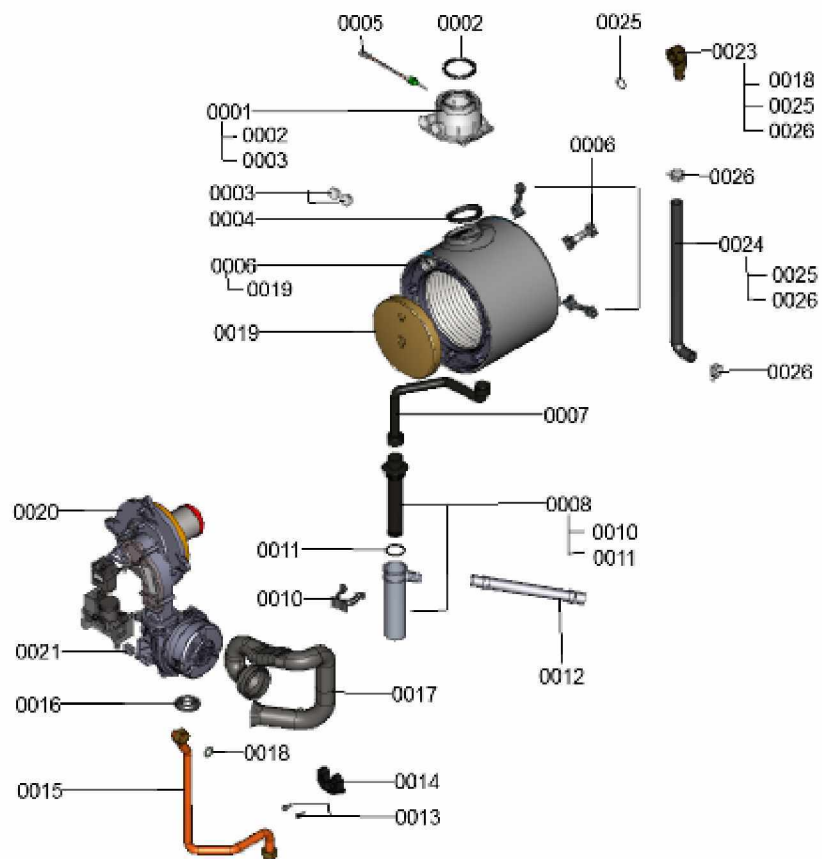

1.2. Graphique 7115394