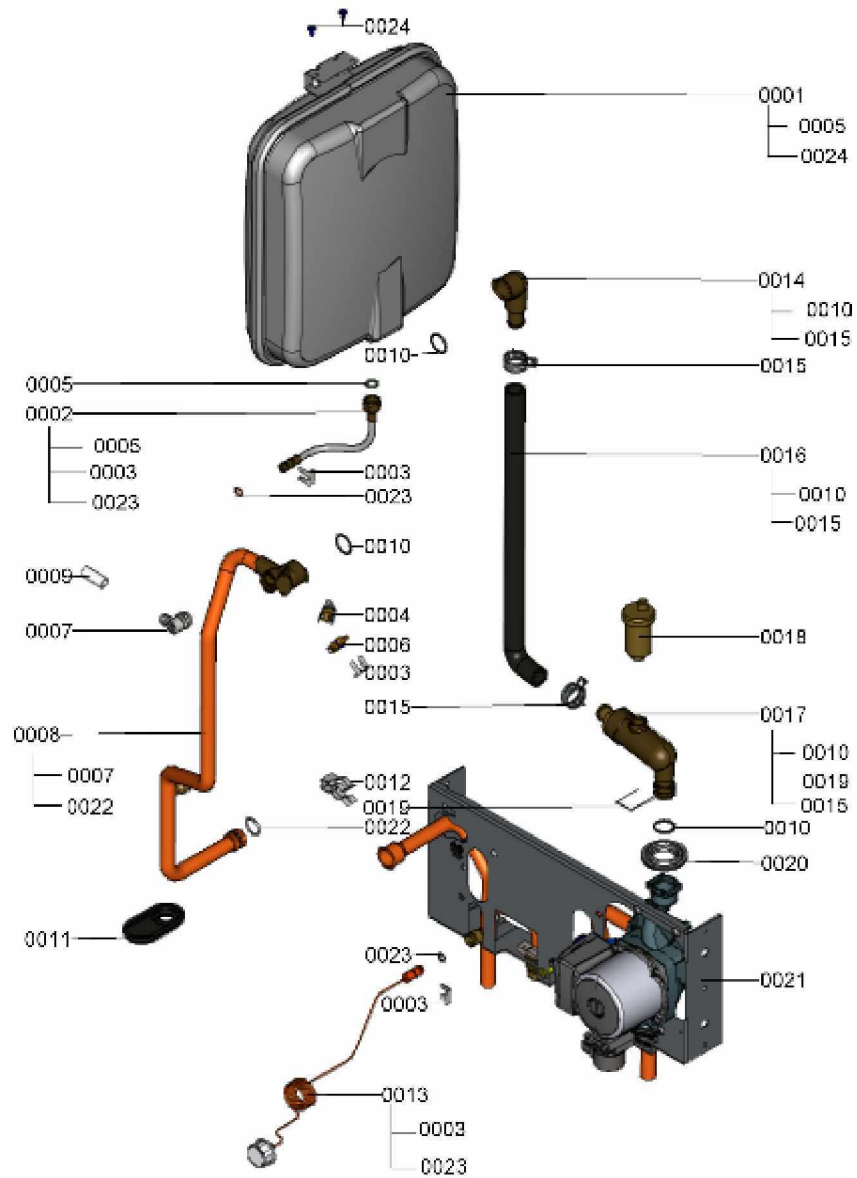

1.2. Graphique 7115396