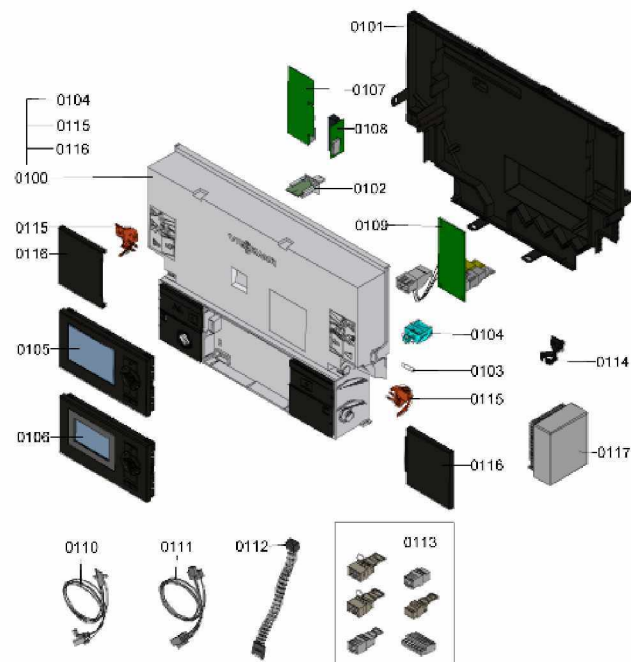

1.2. Graphique 7115676