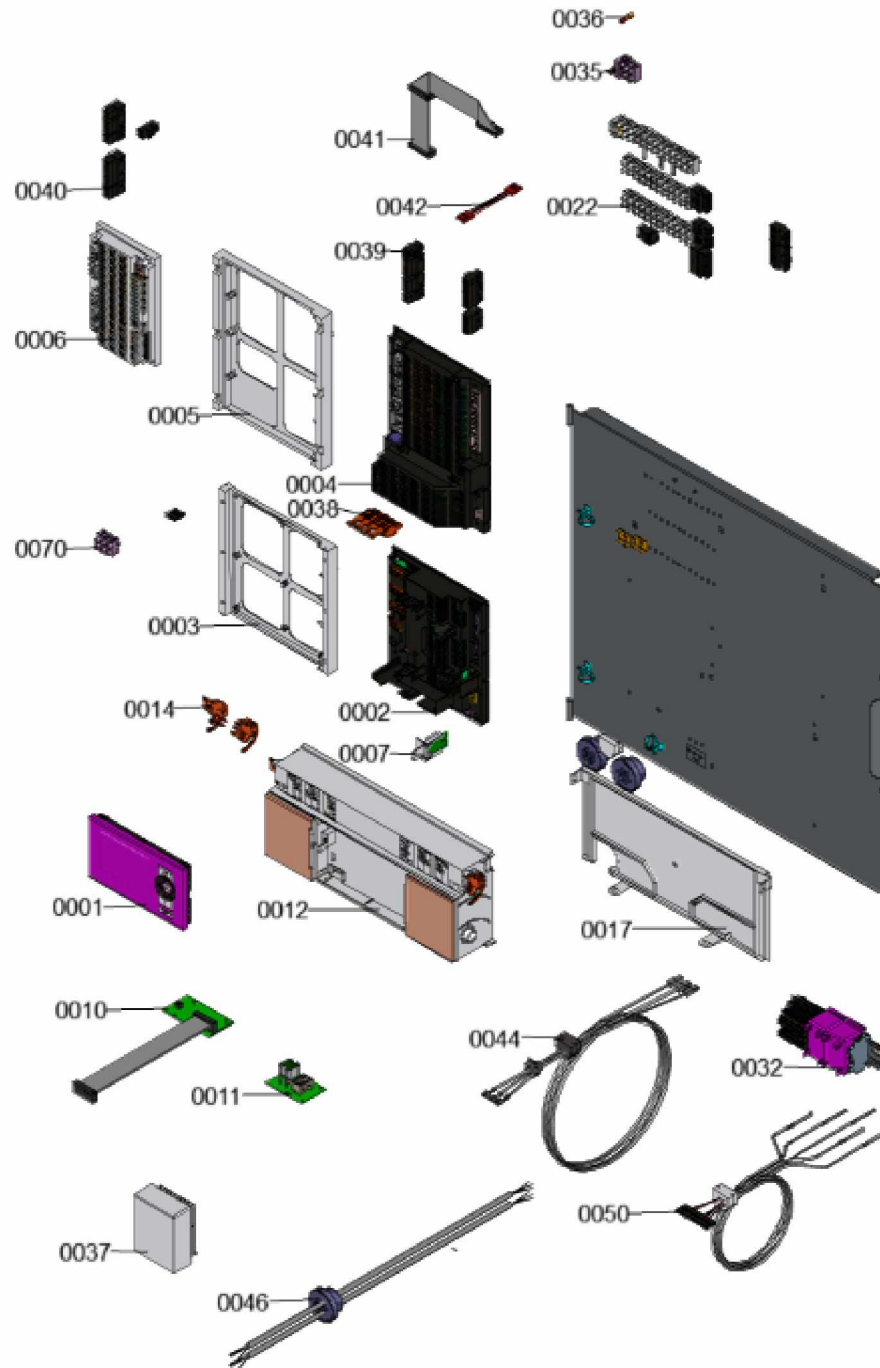

1.2. Graphique 7377201