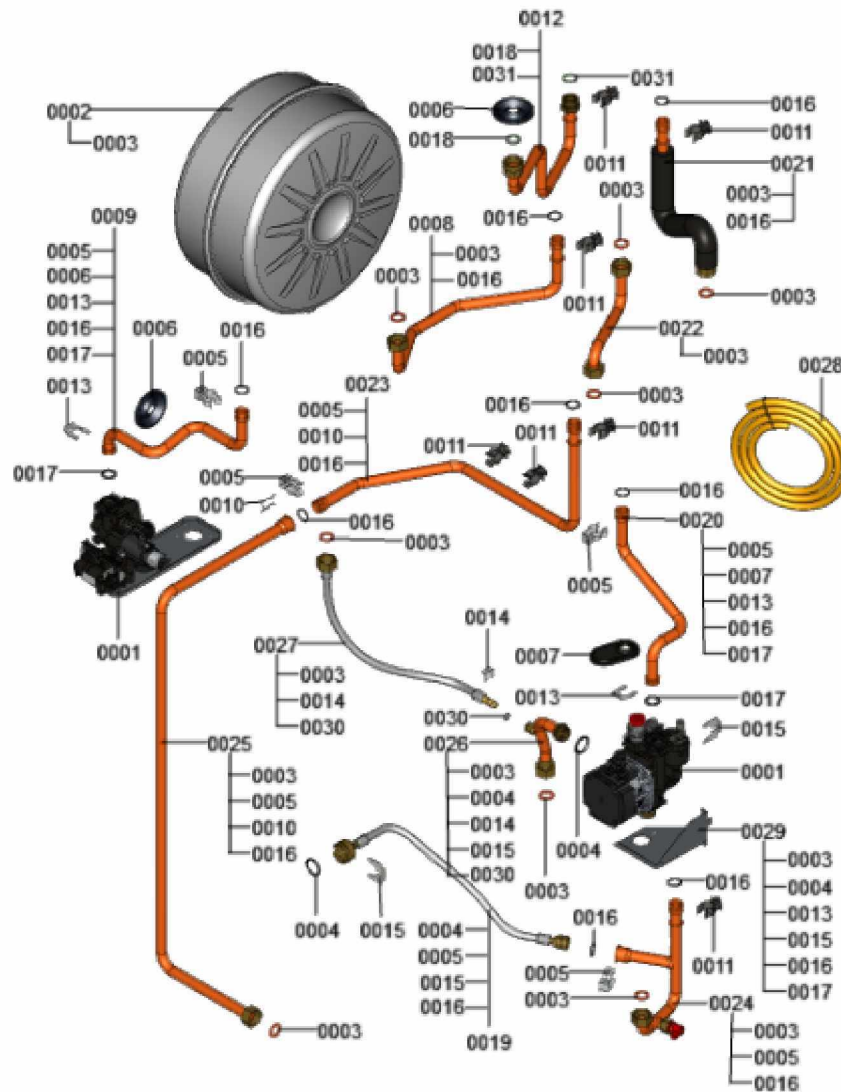

1.2. Graphique 7911801