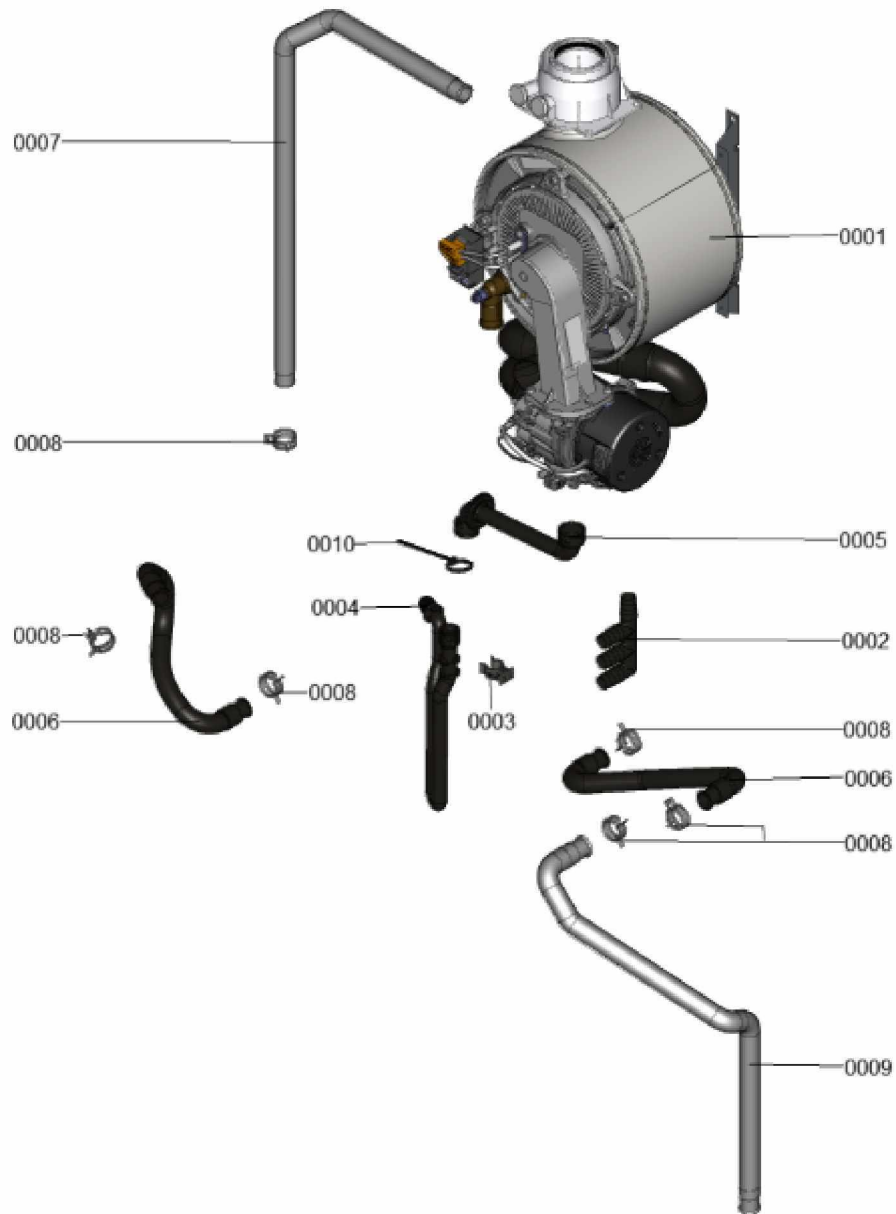

1.2. Graphique 7358195