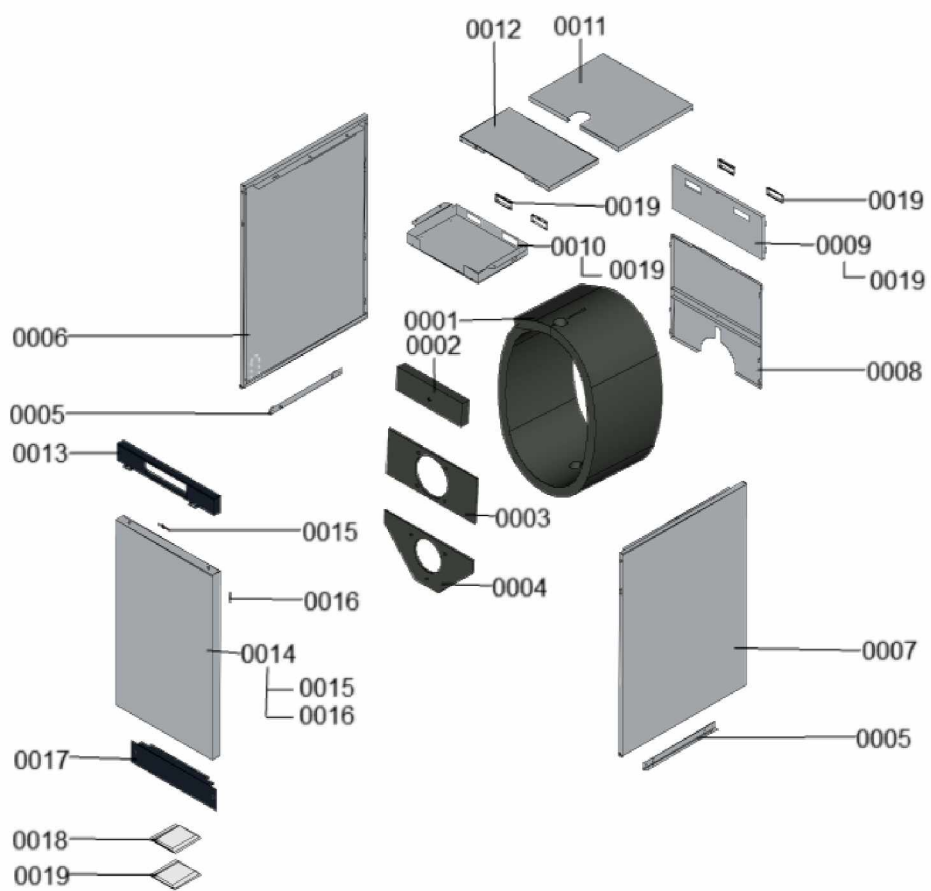

1.2. Graphique 7358353