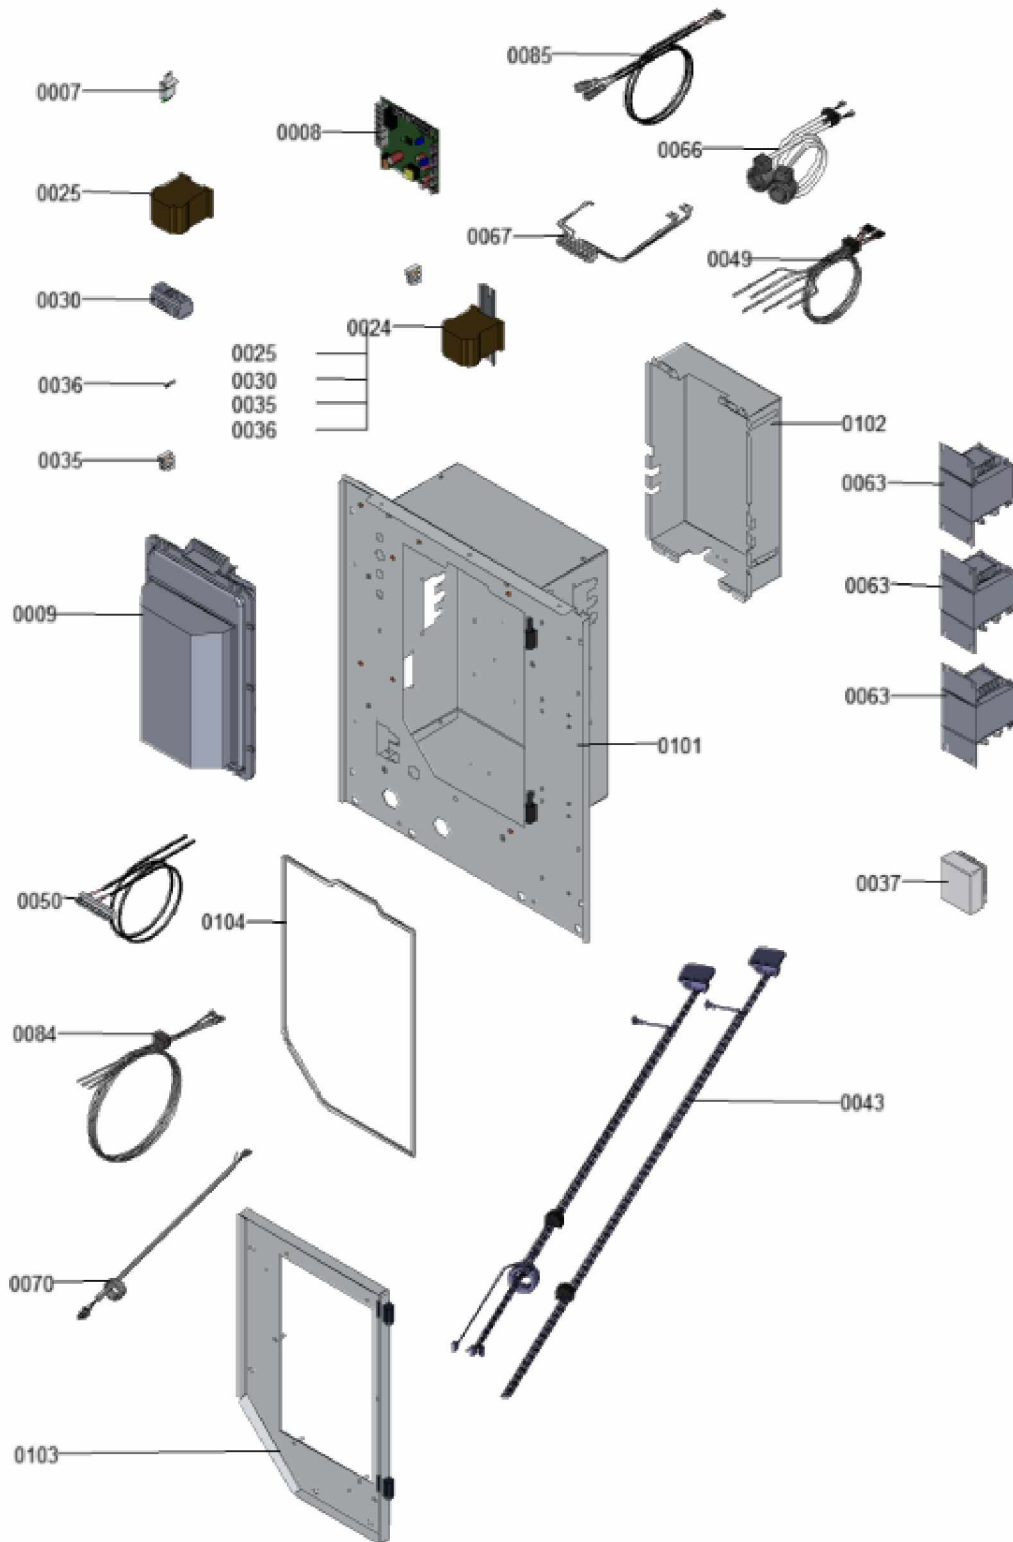

1.2. Graphique 7124512