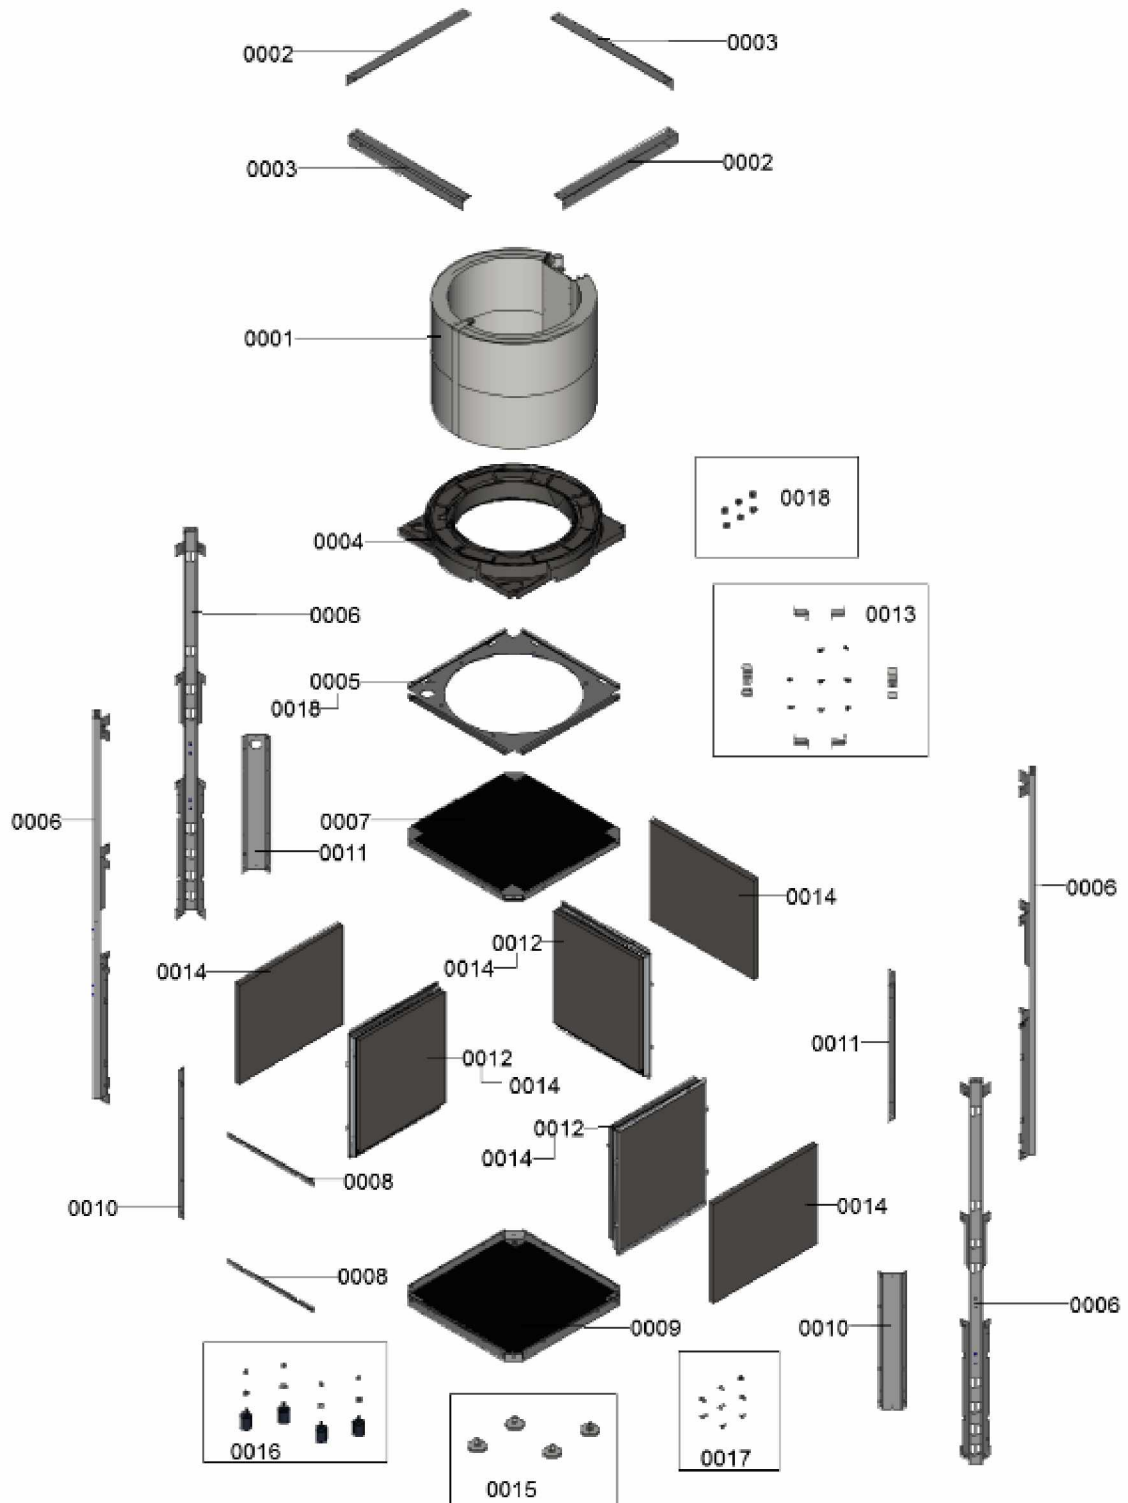

1.2. Graphique 7124518