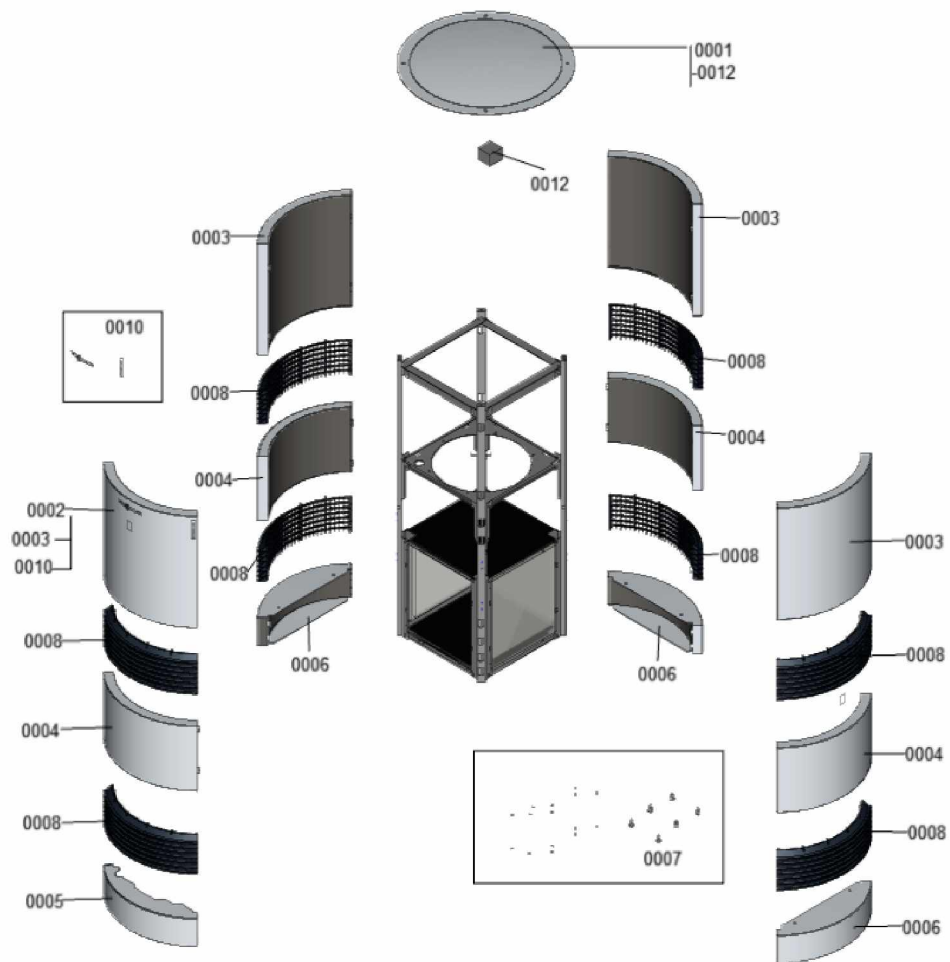

1. Liste des pièces 7124526 Bâti

1.1. Liste des pièces

Position	N° produit.	Désignation	GrpMat	Quantité	Prix catalogue / pc.
0001	7840991	Couvercle avec joint	755	1	416.00 EUR
0002	7840992	Partie supérieure du bâti avec logo	755	1	551.00 EUR
0003	7840993	Partie supérieure du bâti	755	1	524.00 EUR
0004	7840994	Partie médiane du bâti	755	1	351.00 EUR
0005	7840995	Partie inférieure du bâti avec évidement	755	1	256.00 EUR
0006	7840996	Partie inférieure du bâti	755	1	254.00 EUR
0007	7840997	Jeu de fixation	755	1	13.10 EUR
0008	7840998	Lamelles (jeu)	755	1	105.00 EUR
0009	7840976	Gaine d'air inférieure	755	1	35.00 EUR
0010	7839938	Logos Vitocal 300	756	1	28.00 EUR
0011	7855446	Vis du couvercle	755	1	10.40 EUR
0012	7856062	Support couvercle	755	1	21.00 EUR
0013	7862181	Pâte céramique – pour TD	755	1	Sur demande

1.2. Graphique 7124526

1. Liste des pièces 7124518 Cadre de base

1.1. Liste des pièces

Position	N° produit.	Désignation	GrpMat	Quantité	Prix catalogue / pc.
0001	7840949	Evaporateur	755	1	1,863.00 EUR
0002	7840950	Entretoise gauche/droite	755	1	146.00 EUR
0003	7840951	Entretoise avant/arrière	755	1	Sur demande
0004	7840952	Cuve d'évacuation des condensats	755	1	205.00 EUR
0005	7840953	Tôle de fixation ventilateur	755	1	279.00 EUR
0006	7840954	Entretoise latérale avec évidement	755	1	Sur demande
0007	7840955	Tôle supérieure	755	1	346.00 EUR
0008	7840956	Entretoise avant	755	1	94.00 EUR
0009	7840957	Tôle de fond	755	1	375.00 EUR
0010	7840958	Entretoise latérale	755	1	119.00 EUR
0011	7840959	Entretoise latérale avec passage	755	1	119.00 EUR
0012	7840960	Tôle latérale	755	1	299.00 EUR
0013	7840961	Eléments de fixation (jeu)	755	1	101.00 EUR
0014	7840962	Matelas insonorisant extérieur	755	1	39.00 EUR
0015	7832669	Pied de calage M12 x 19 capuchon D=64	755	1	22.00 EUR
0016	7840964	Tampon en caoutchouc (jeu)	755	1	27.00 EUR
0017	7840965	Pièces de liaison (jeu)	755	1	28.00 EUR
0018	7840966	Ecrou M8 (jeu)	755	1	3.90 EUR
0019	7840967	Matériau d'étanchéité	755	1	23.00 EUR