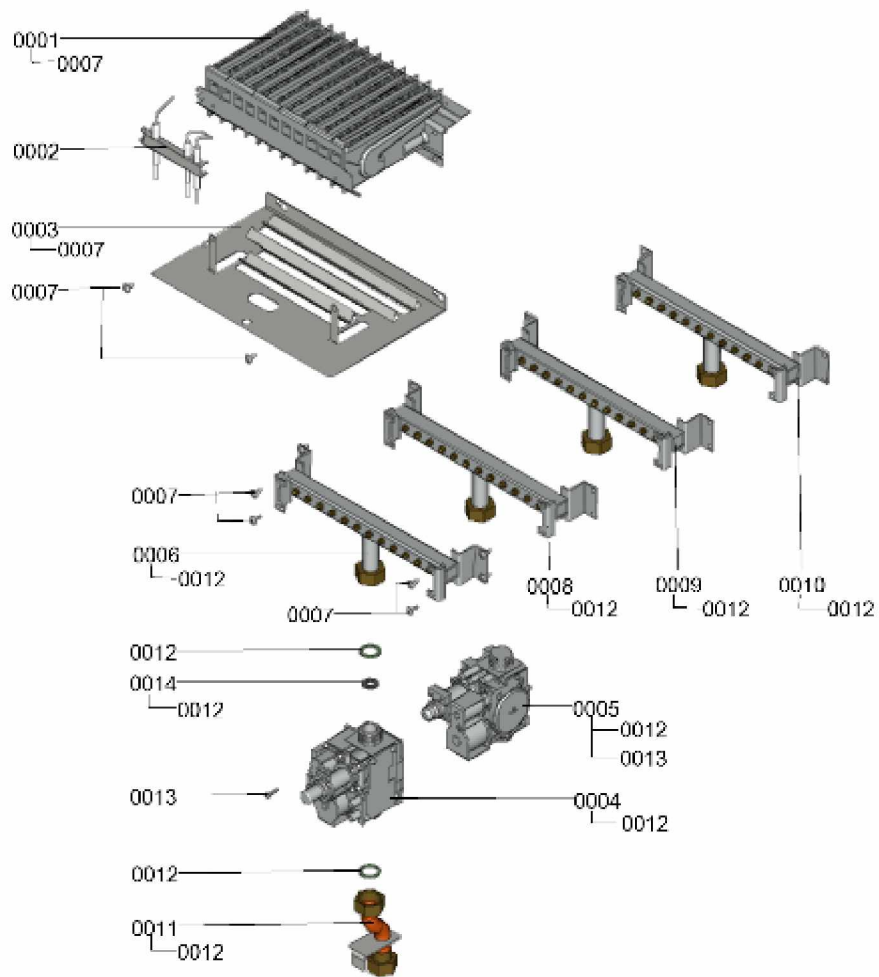

1.2. Graphique 7124292