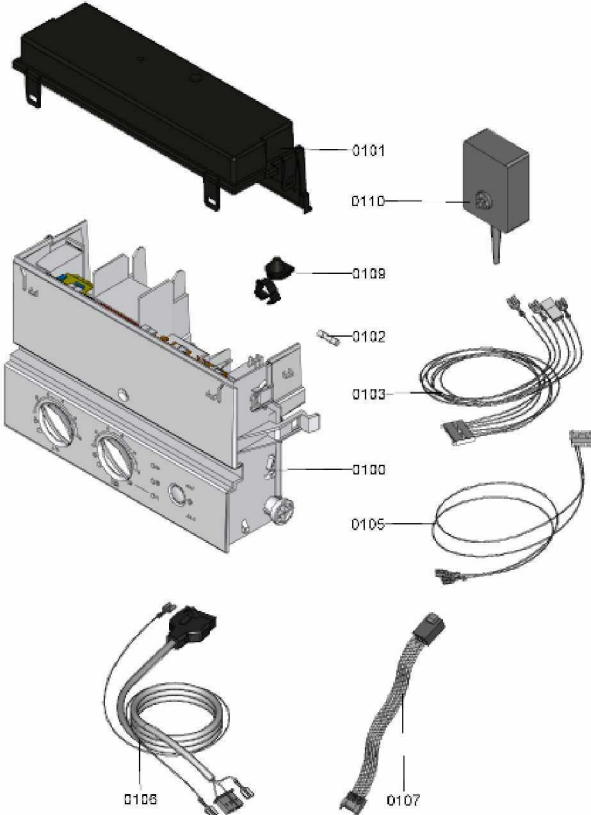

1.2. Graphique 7121541