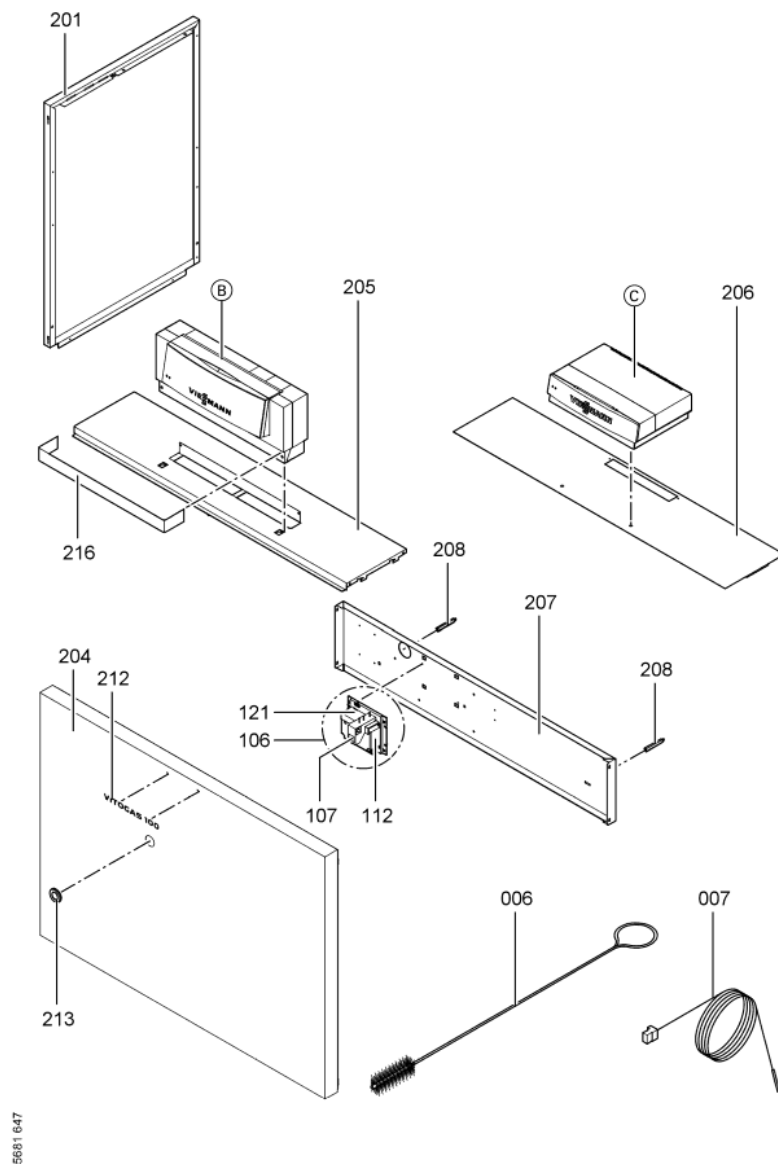

1.2. Graphique 7198348