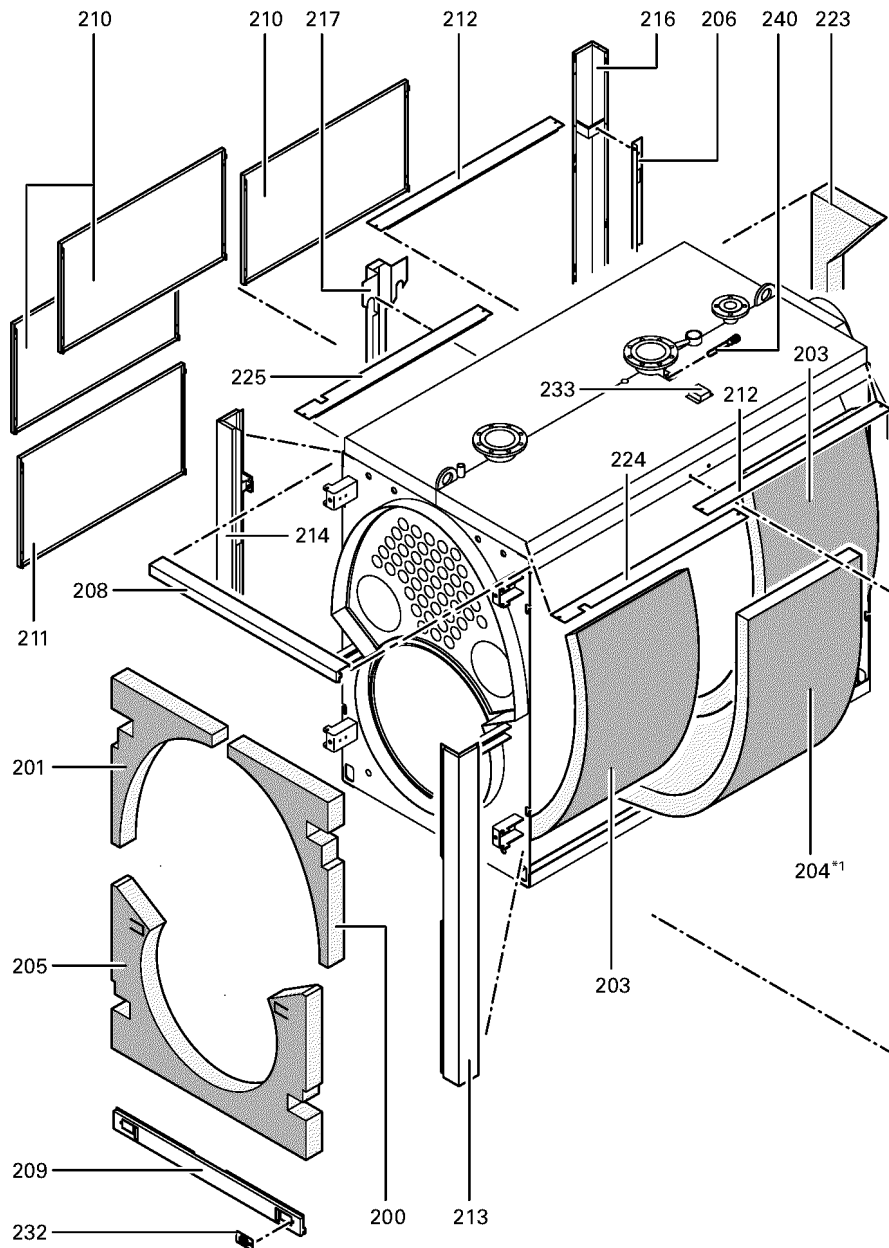

1.2. Graphique 7143287

5681 376