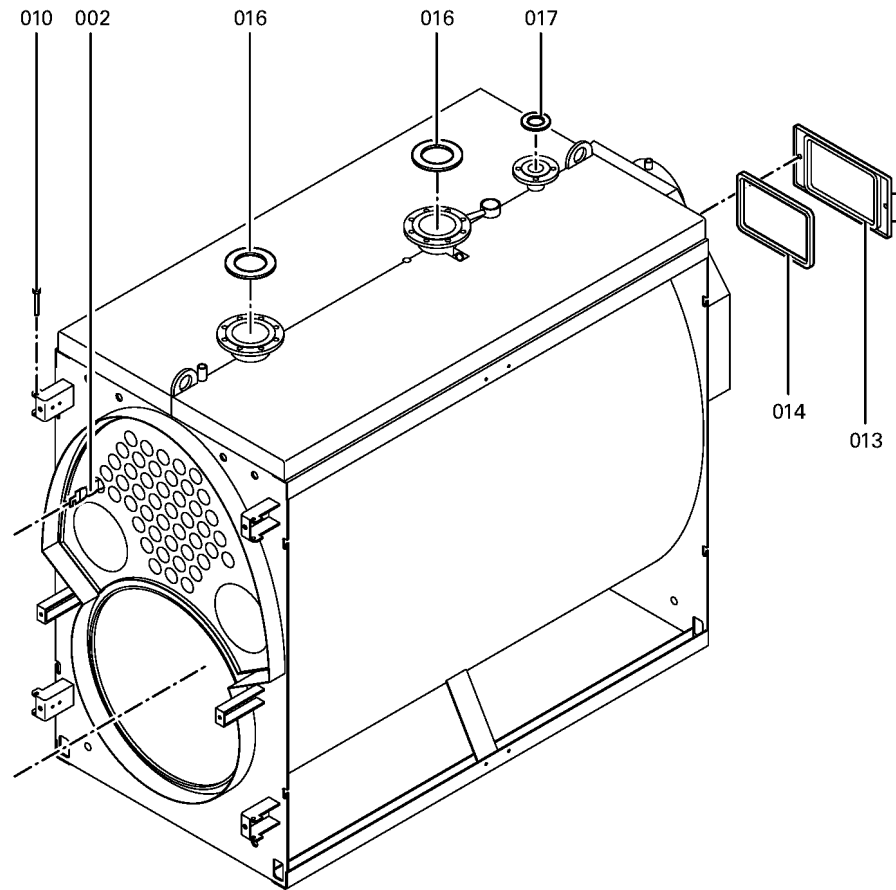

Chaînage 7143287 Chaudière Vitoplex 100 SX1 895kW

0219	7816670	Tôle arrière droite Vitoplex	756	1	131.00 EUR
0220	7827181	Hinterblech unten	756	1	250.00 EUR
0221	7816676	Matte hinten oben	756	1	10.10 EUR
0222	7816679	Matte hinten rechts	756	1	13.30 EUR
0223	7816682	Matte hinten links	754	1	13.30 EUR
0224	7816686	Tôle de protection avant droit	756	1	105.00 EUR
0225	7816692	Abdeckblech vorn links	753	1	105.00 EUR
0226	7816696	Console Arriere	753	1	150.00 EUR
0227	7816697	Console régulation	753	1	151.00 EUR
0228	7816698	Fixation de Câble	753	1	85.00 EUR
0229	7819438	Baguette d'angle VR1 / CU3A / VL3C	753	1	9.40 EUR
0230	7816701	Kabelkanal FB 60 x 150 Unterteil	753	1	59.00 EUR
0231	7816707	Chemin de câble FB 60 x 150 couvercle	753	1	59.00 EUR
0232	7818493	Serre câble (2 logements)	753	1	9.30 EUR
0233	7816711	Cache manchon de sonde	753	1	33.00 EUR
0240	7817311	Doigt de gant	753	1	121.00 EUR
0301	7816712	Sachet accessoires Vitoplex	753	1	59.00 EUR
0302	7819545	Aérosol de peinture, vitoargent	752	1	32.00 EUR
0303	7819546	Crayon pour retouches, vitosilber	753	1	12.00 EUR
0304	5681376	Serv.anl. Vitoplex 100 575-1750kW	925	1	Sur demande
0306	5851089	Mont.anl. Vitoplex 100 575-1750kW	925	1	Sur demande
0307	5781745	ET-Bildl. Vitoplex 100 575-1750kW	T6605	1	Sur demande
0308	7812076	Accessoires verre de viseur de flamme	753	1	67.00 EUR
0309	7159687	Pochette matelas de Fiberfrax	753	1	15.90 EUR
0310	7819535	Bande Vitorange (1 rouleau = 10 m)	753	1	13.10 EUR
0311	7819551	Brosse de nettoyage D=51 x 100 - M10	753	1	23.00 EUR

1.2. Graphique 7143287

5681 376

5681 376

5681 376

Chaînage 7143287 Chaudière Vitoplex 100 SX1 895kW

5781 745 5/2002

Seite 2

5781 745