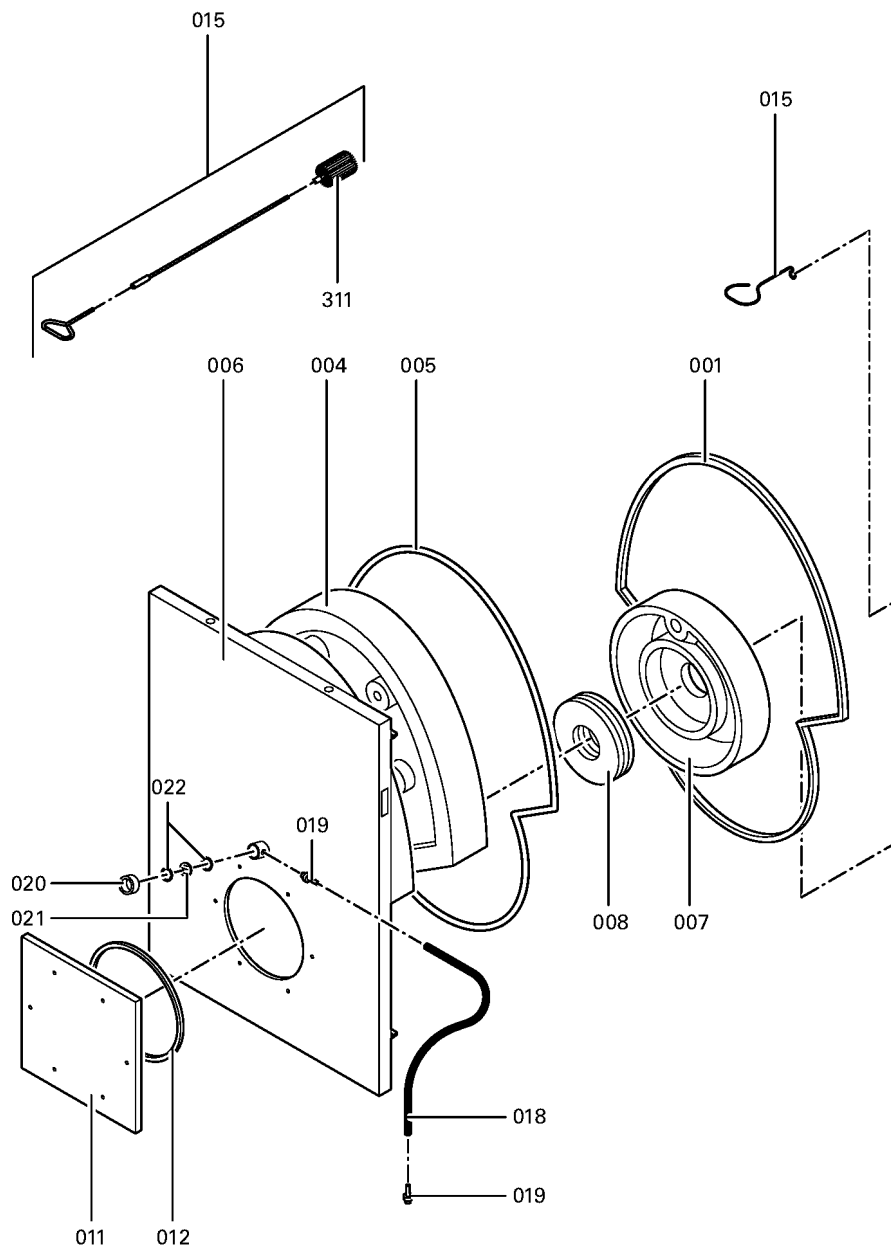

Chaînage 7143287 Chaudière Vitoplex 100 SX1 895kW

0219	7816670	Tôle arrière droite Vitoplex	756	1	131.00 EUR
0220	7827181	Hinterblech unten	756	1	250.00 EUR
0221	7816676	Matte hinten oben	756	1	10.10 EUR
0222	7816679	Matte hinten rechts	756	1	13.30 EUR
0223	7816682	Matte hinten links	754	1	13.30 EUR
0224	7816686	Tôle de protection avant droit	756	1	105.00 EUR
0225	7816692	Abdeckblech vorn links	753	1	105.00 EUR
0226	7816696	Console Arriere	753	1	150.00 EUR
0227	7816697	Console régulation	753	1	151.00 EUR
0228	7816698	Fixation de Câble	753	1	85.00 EUR
0229	7819438	Baguette d'angle VR1 / CU3A / VL3C	753	1	9.40 EUR
0230	7816701	Kabelkanal FB 60 x 150 Unterteil	753	1	59.00 EUR
0231	7816707	Chemin de câble FB 60 x 150 couvercle	753	1	59.00 EUR
0232	7818493	Serre câble (2 logements)	753	1	9.30 EUR
0233	7816711	Cache manchon de sonde	753	1	33.00 EUR
0240	7817311	Doigt de gant	753	1	121.00 EUR
0301	7816712	Sachet accessoires Vitoplex	753	1	59.00 EUR
0302	7819545	Aérosol de peinture, vitoargent	752	1	32.00 EUR
0303	7819546	Crayon pour retouches, vitosilber	753	1	12.00 EUR
0304	5681376	Serv.anl. Vitoplex 100 575-1750kW	925	1	Sur demande
0306	5851089	Mont.anl. Vitoplex 100 575-1750kW	925	1	Sur demande
0307	5781745	ET-Bildl. Vitoplex 100 575-1750kW	T6605	1	Sur demande
0308	7812076	Accessoires verre de viseur de flamme	753	1	67.00 EUR
0309	7159687	Pochette matelas de Fiberfrax	753	1	15.90 EUR
0310	7819535	Bande Vitorange (1 rouleau = 10 m)	753	1	13.10 EUR
0311	7819551	Brosse de nettoyage D=51 x 100 - M10	753	1	23.00 EUR

1.2. Graphique 7143287

5681 376

5681 376

5681 376

Chaînage 7143287 Chaudière Vitoplex 100 SX1 895kW

5781 745 5/2002

Seite 2

5781 745