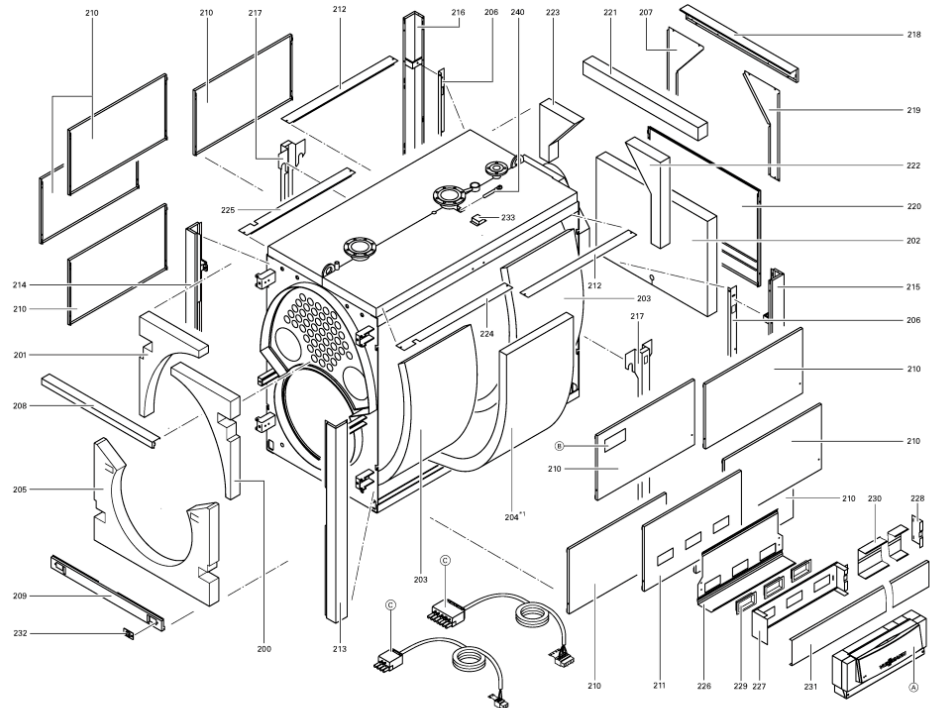

1.2. Graphique 7143287

5681 376

5681 376

5681 376

Chaînage 7143287 Chaudière Vitoplex 100 SX1 895kW

5781 745 5/2002

Seite 2

5781 745