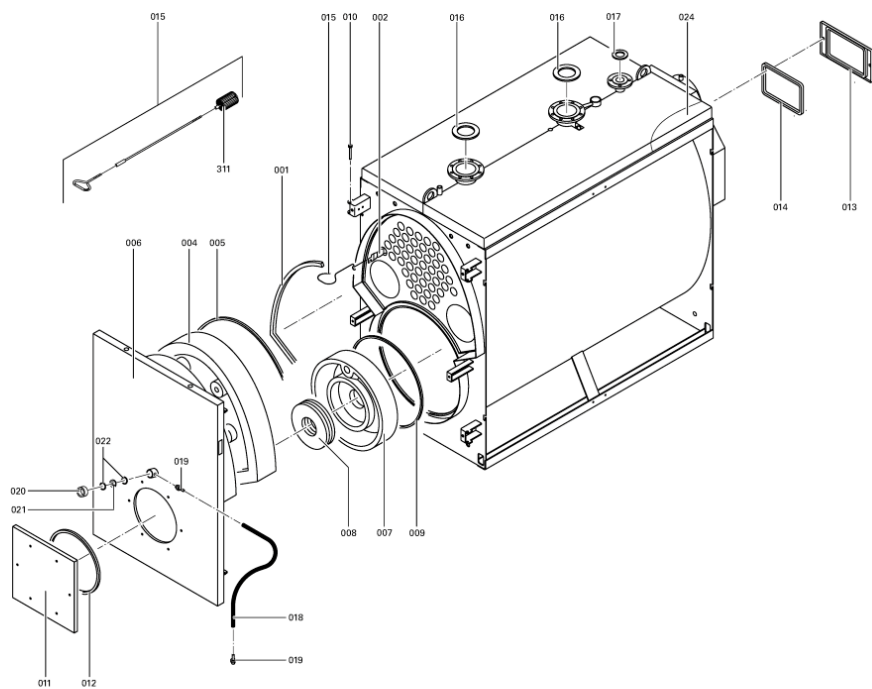

Chaînage 7143287 Chaudière Vitoplex 100 SX1 895kW

0219	7816670	Tôle arrière droite Vitoplex	756	1	131.00 EUR
0220	7827181	Hinterblech unten	756	1	250.00 EUR
0221	7816676	Matte hinten oben	756	1	10.10 EUR
0222	7816679	Matte hinten rechts	756	1	13.30 EUR
0223	7816682	Matte hinten links	754	1	13.30 EUR
0224	7816686	Tôle de protection avant droit	756	1	105.00 EUR
0225	7816692	Abdeckblech vorn links	753	1	105.00 EUR
0226	7816696	Console Arriere	753	1	150.00 EUR
0227	7816697	Console régulation	753	1	151.00 EUR
0228	7816698	Fixation de Câble	753	1	85.00 EUR
0229	7819438	Baguette d'angle VR1 / CU3A / VL3C	753	1	9.40 EUR
0230	7816701	Kabelkanal FB 60 x 150 Unterteil	753	1	59.00 EUR
0231	7816707	Chemin de câble FB 60 x 150 couvercle	753	1	59.00 EUR
0232	7818493	Serre câble (2 logements)	753	1	9.30 EUR
0233	7816711	Cache manchon de sonde	753	1	33.00 EUR
0240	7817311	Doigt de gant	753	1	121.00 EUR
0301	7816712	Sachet accessoires Vitoplex	753	1	59.00 EUR
0302	7819545	Aérosol de peinture, vitoargent	752	1	32.00 EUR
0303	7819546	Crayon pour retouches, vitosilber	753	1	12.00 EUR
0304	5681376	Serv.anl. Vitoplex 100 575-1750kW	925	1	Sur demande
0306	5851089	Mont.anl. Vitoplex 100 575-1750kW	925	1	Sur demande
0307	5781745	ET-Bildl. Vitoplex 100 575-1750kW	T6605	1	Sur demande
0308	7812076	Accessoires verre de viseur de flamme	753	1	67.00 EUR
0309	7159687	Pochette matelas de Fiberfrax	753	1	15.90 EUR
0310	7819535	Bande Vitorange (1 rouleau = 10 m)	753	1	13.10 EUR
0311	7819551	Brosse de nettoyage D=51 x 100 - M10	753	1	23.00 EUR

1.2. Graphique 7143287

5681 376

5681 376

5681 376

Chaînage 7143287 Chaudière Vitoplex 100 SX1 895kW

5781 745 5/2002

Seite 2

5781 745