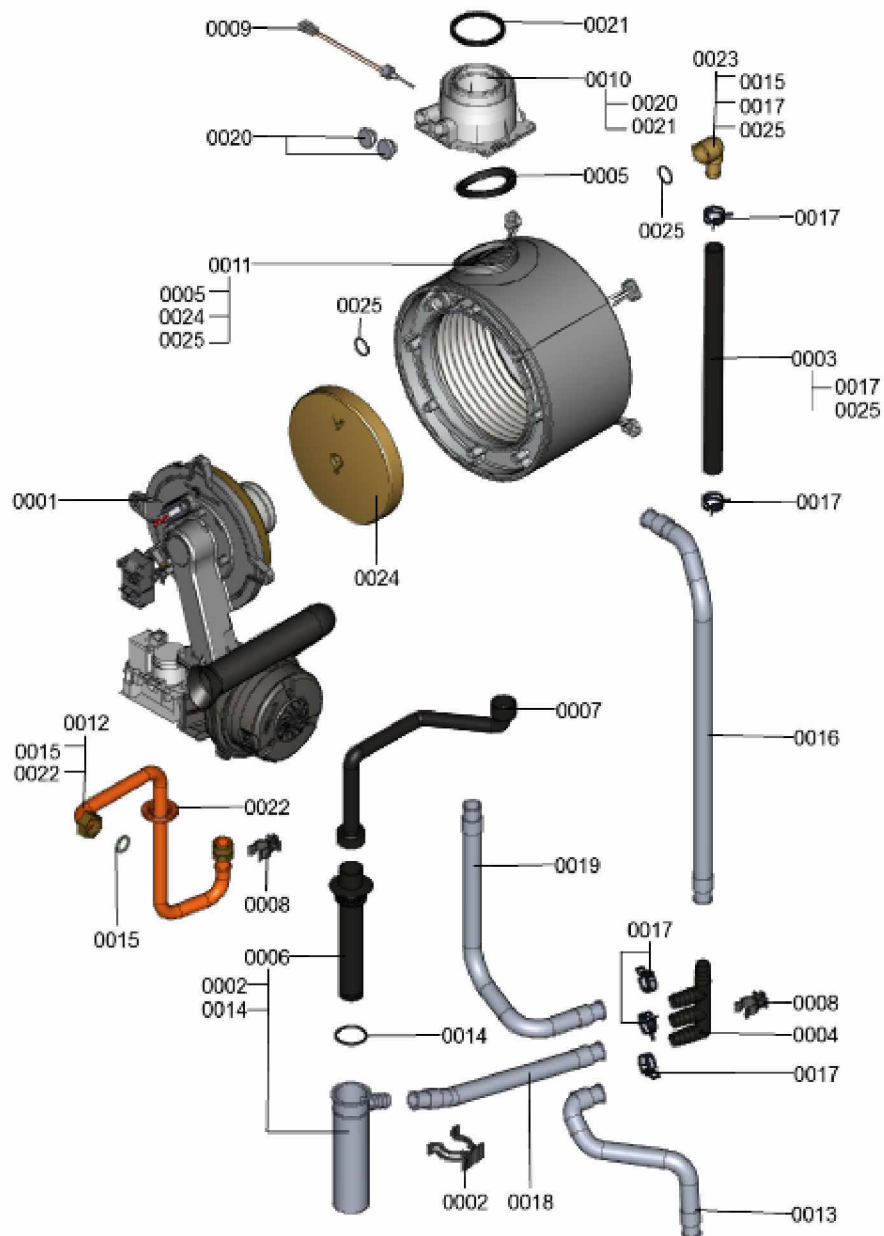

1.2. Graphique 7121926