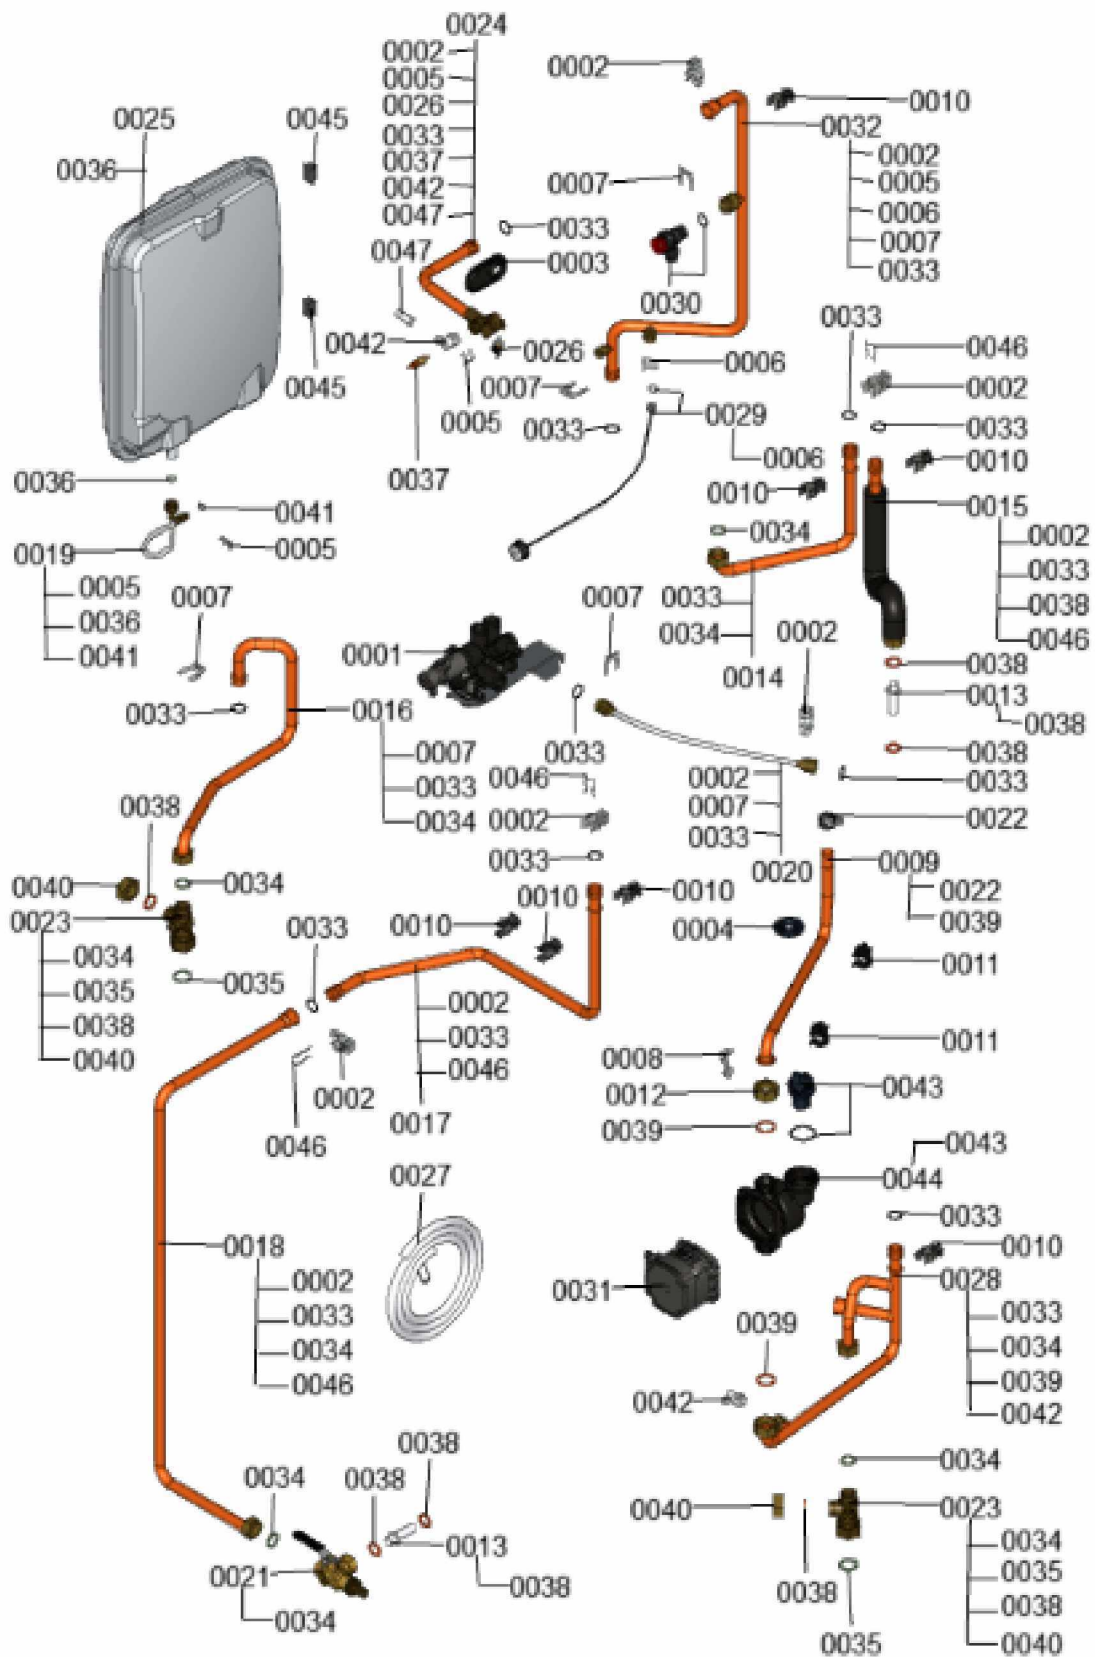

1.2. Graphique 7121987