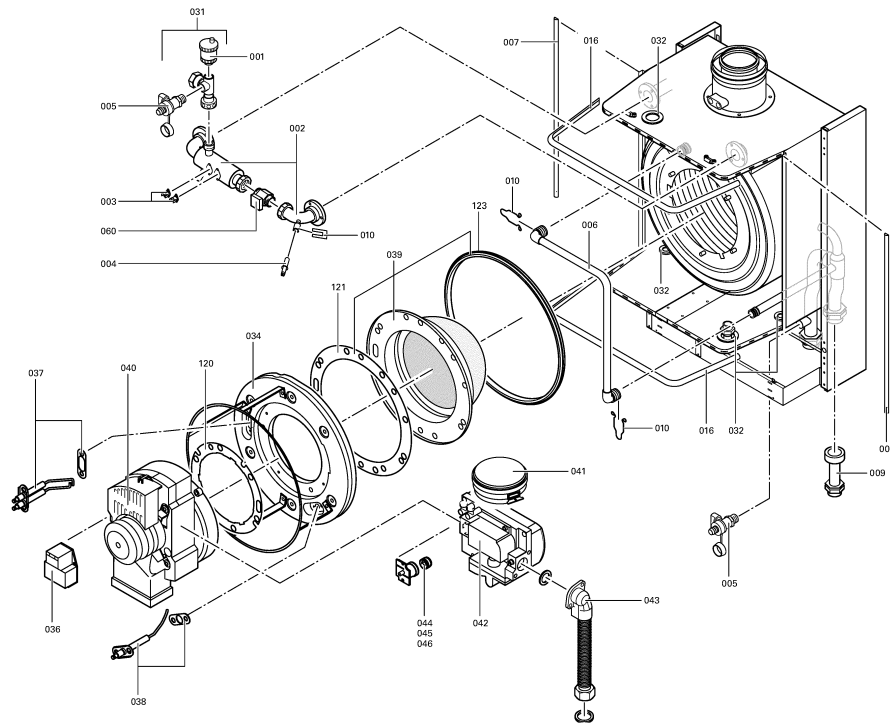

1.2. Graphique 7382544

5781 728 9/2003