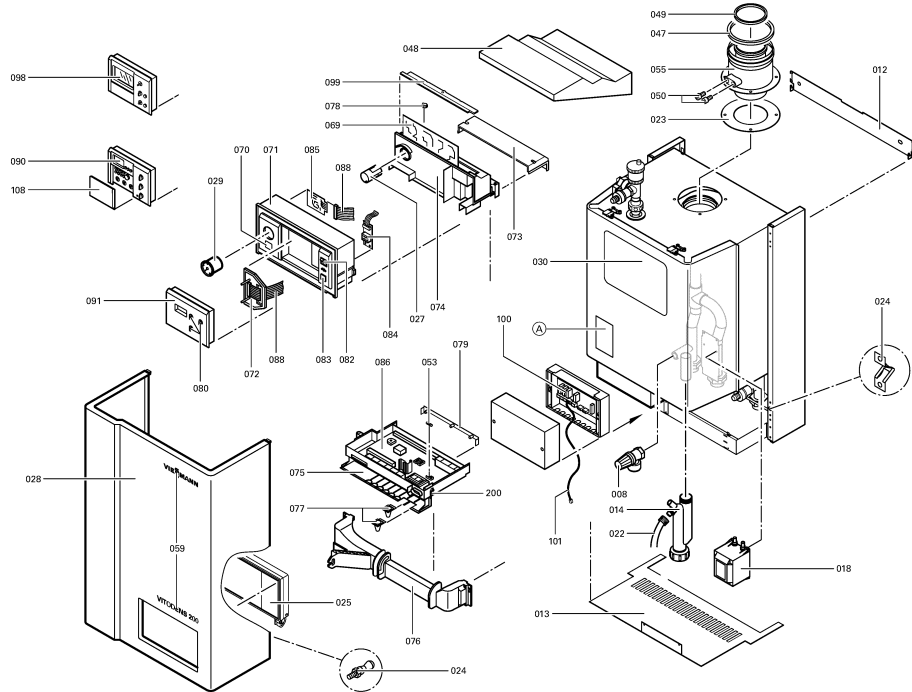

Chaînage 7382544 App. base Vitodens 200 WB2 11-44kW EG-E

Seite 2

5761 728