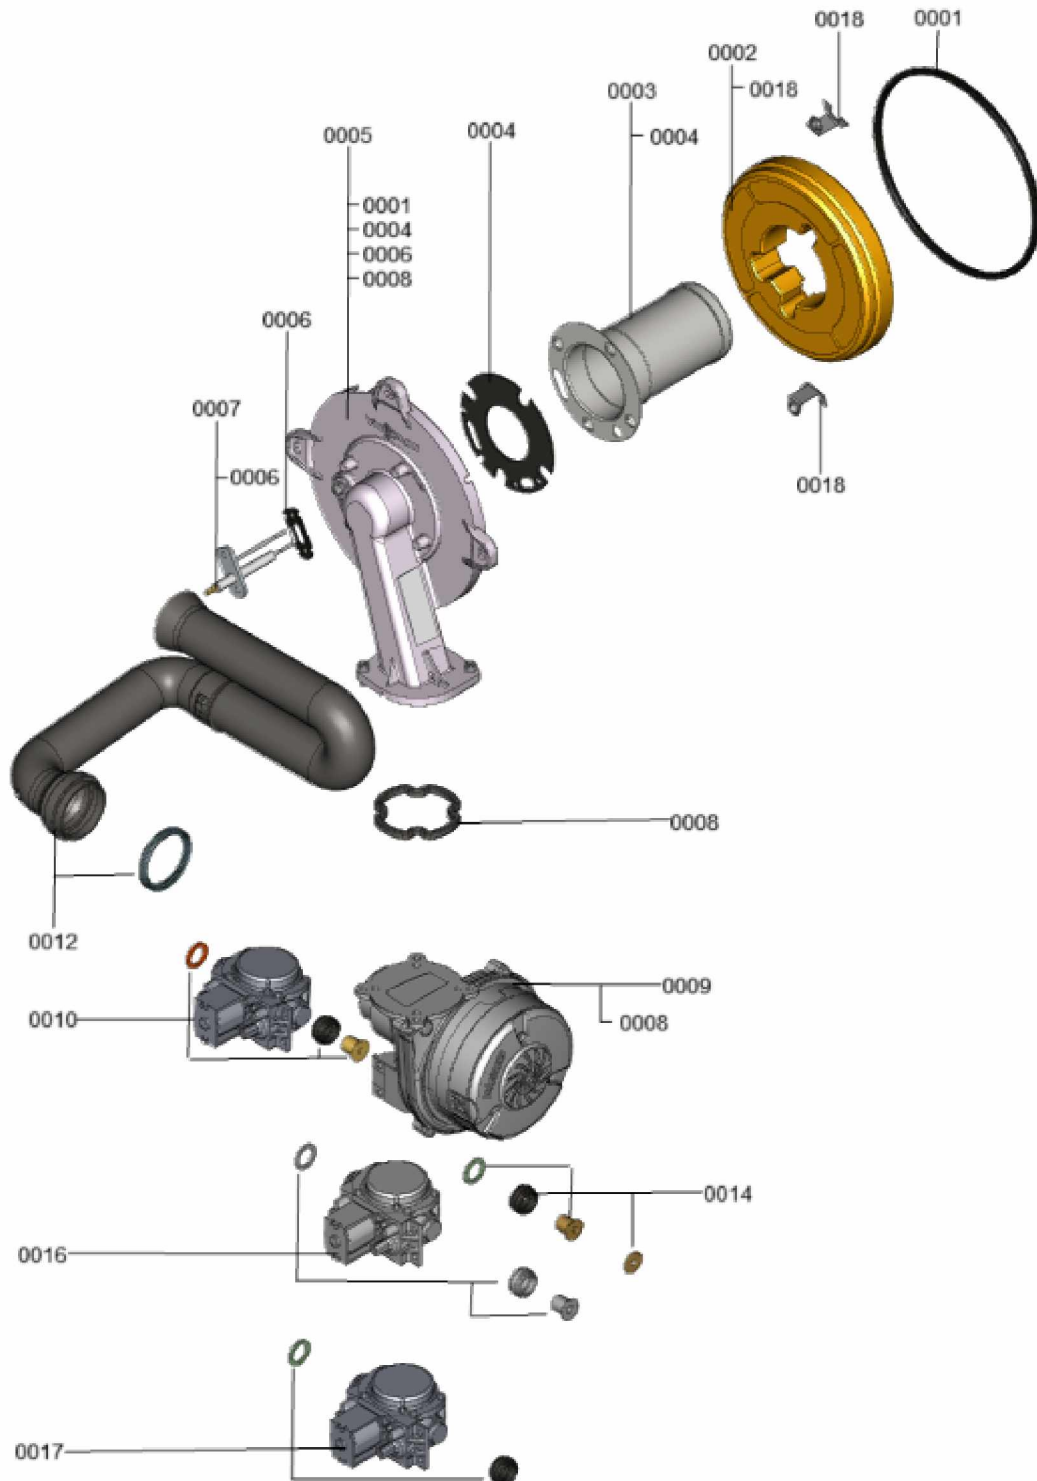

1.2. Graphique 7121351