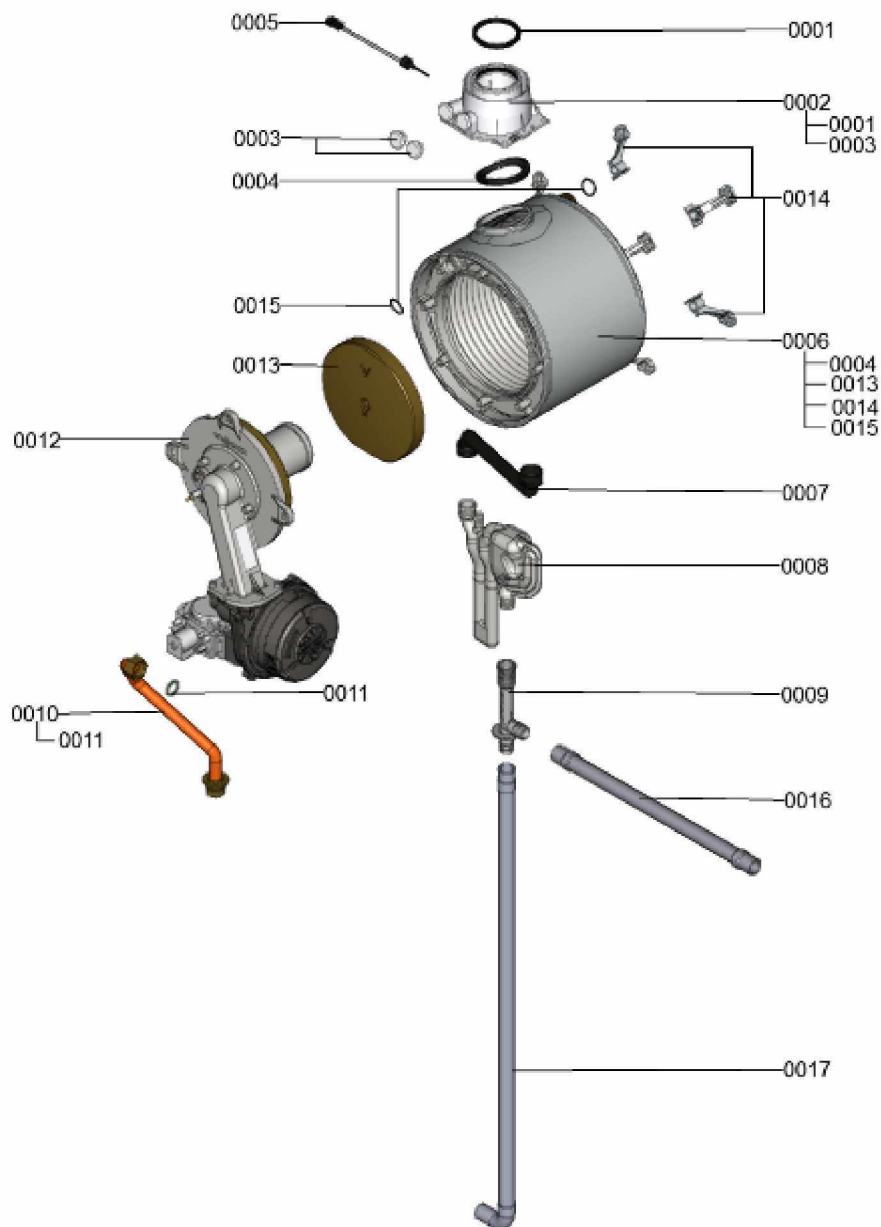

1.2. Graphique 7121482