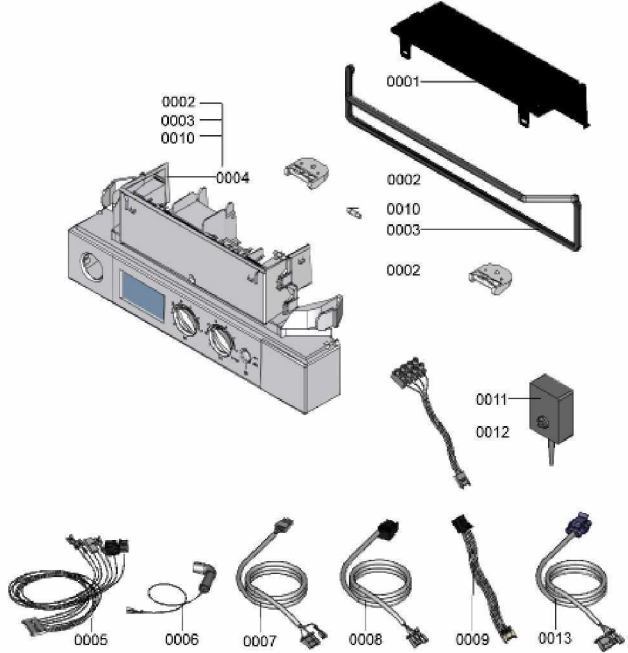

1.2. Graphique 7124621