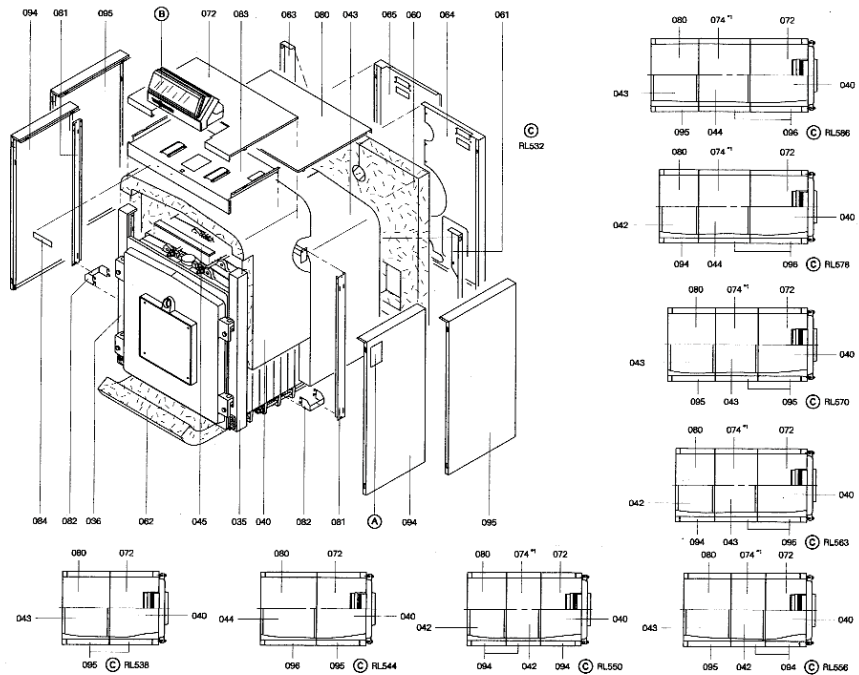

Seite 2

8781 435