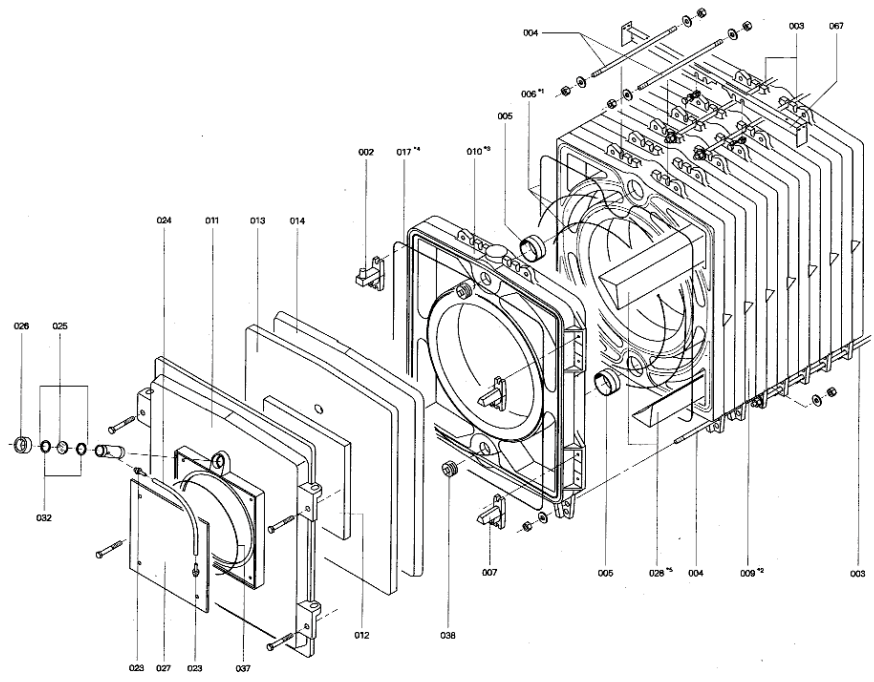

5791 435 198

Seite 1