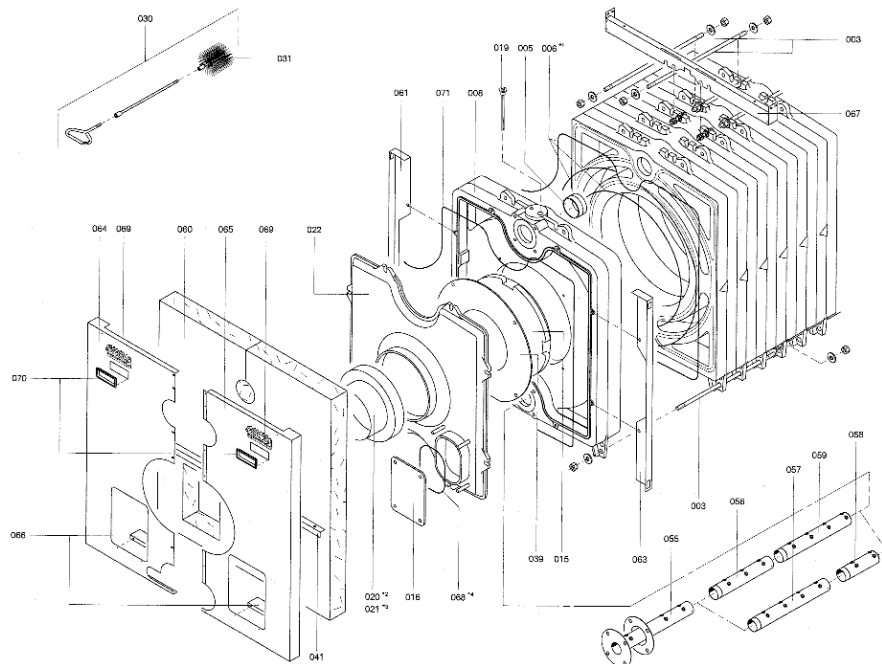

5780 435 TR 5/97

Seite 1