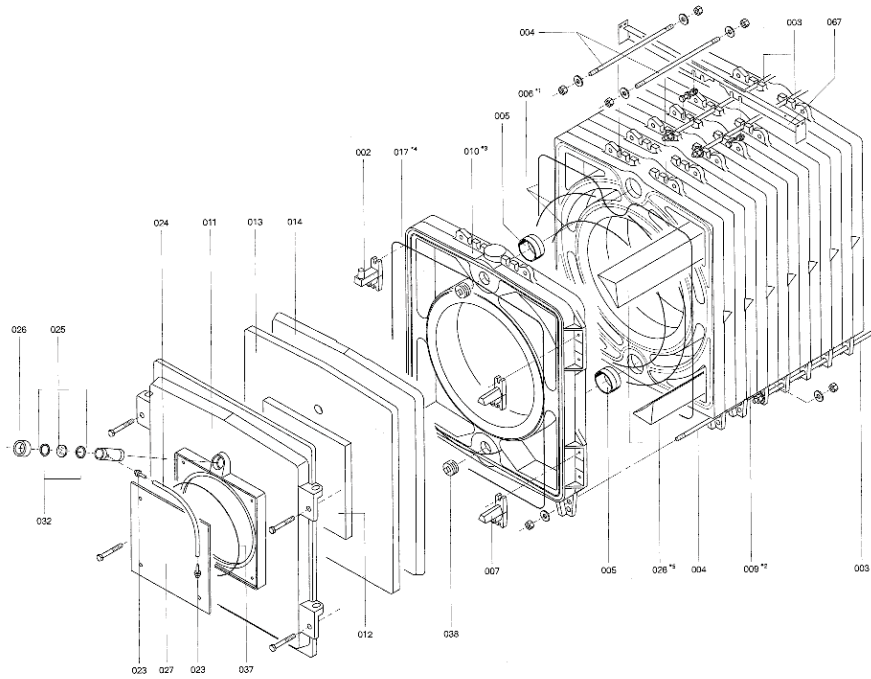

1.2. Graphique 7223696