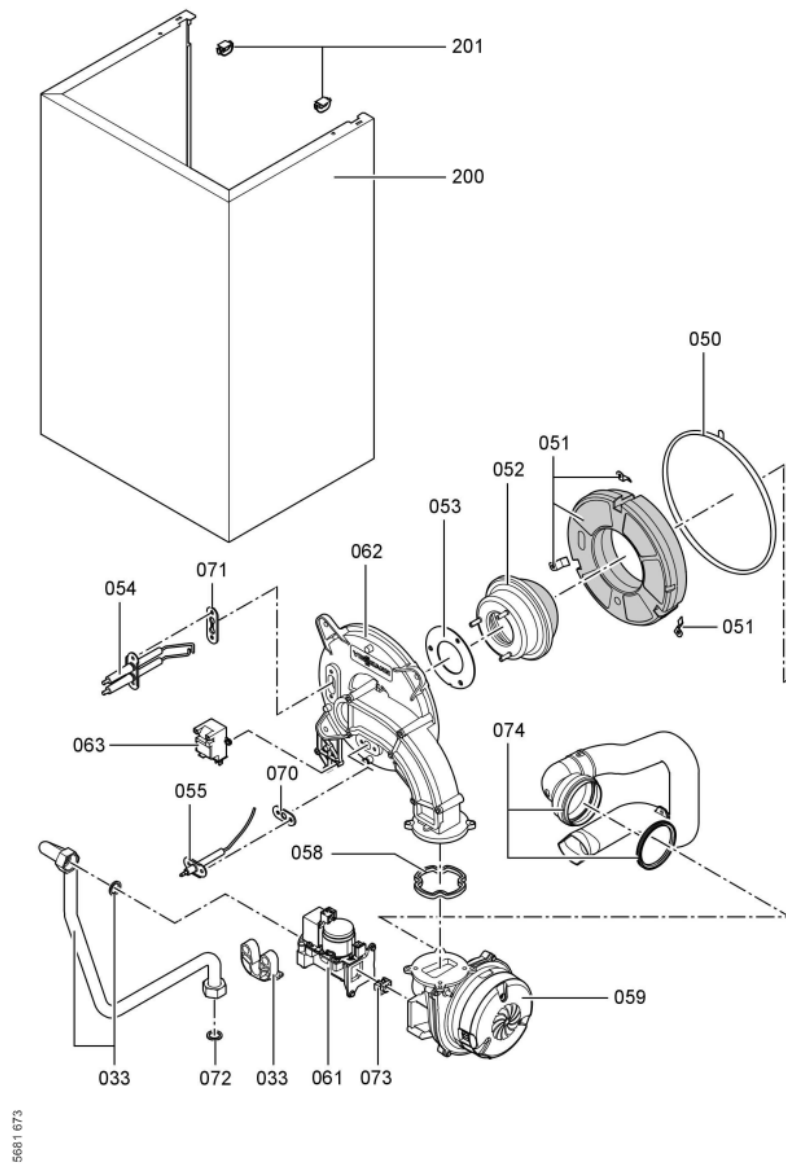

1.2. Graphique 7199538