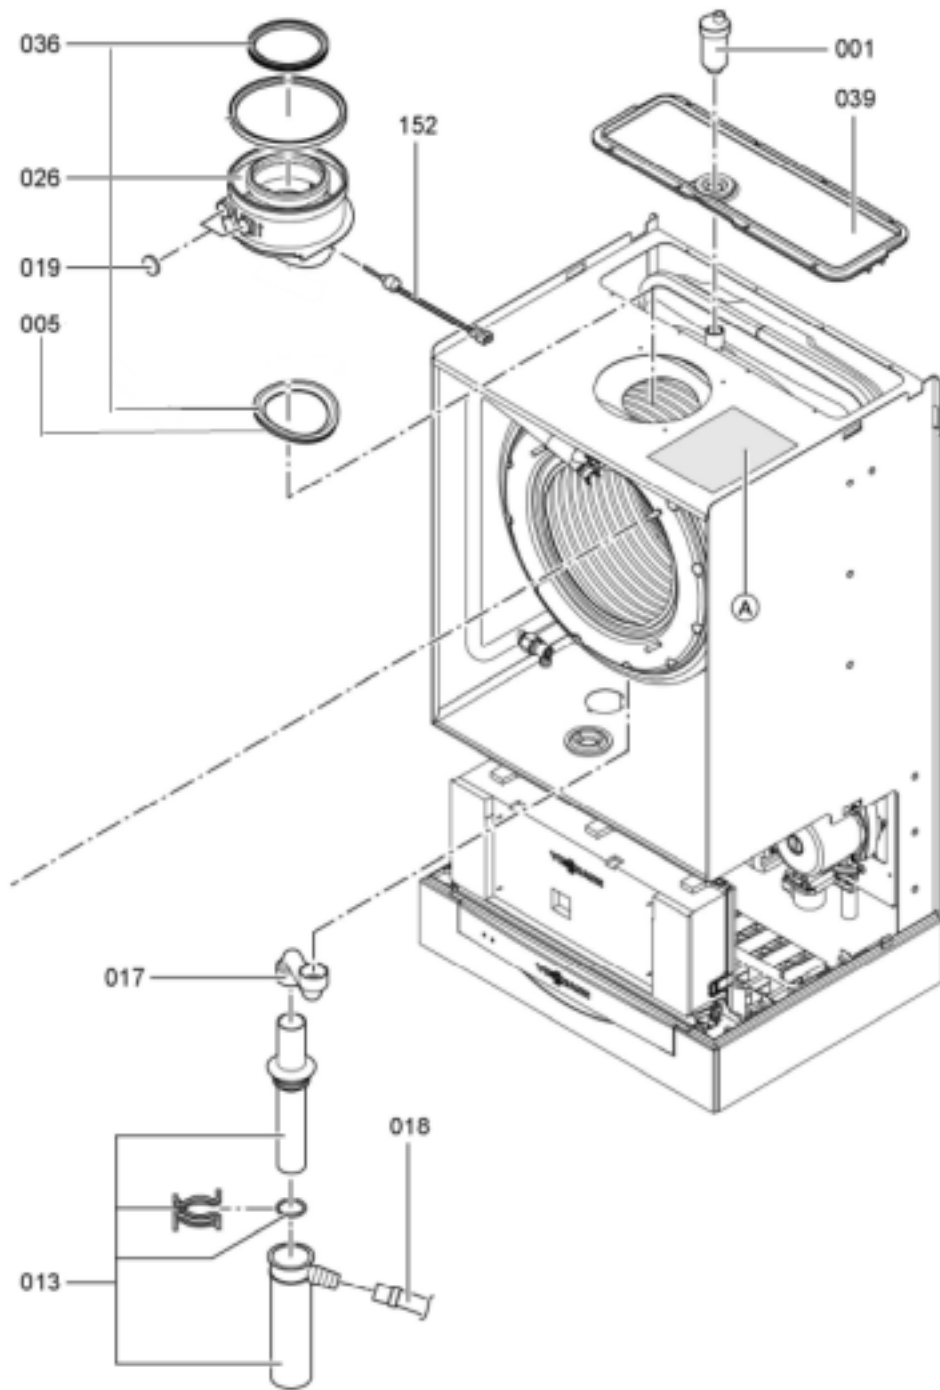

112

9681 673