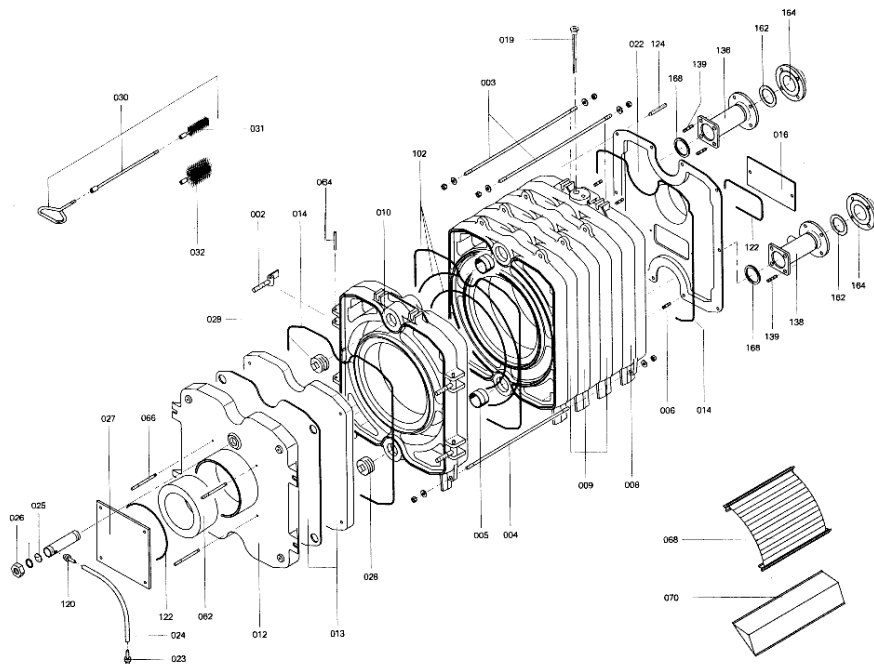

5792 324 GB 10995