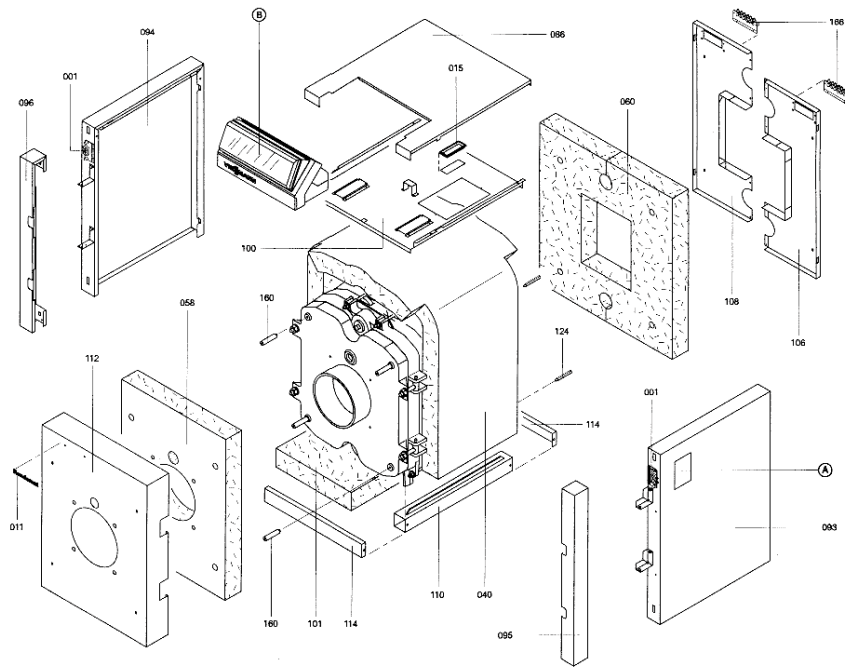

1.2. Graphique 7223009

5781324_3496

5781324

Chaînage 7223009 Rondomat segments 305kW

5792 324 GB 10995

5792 324