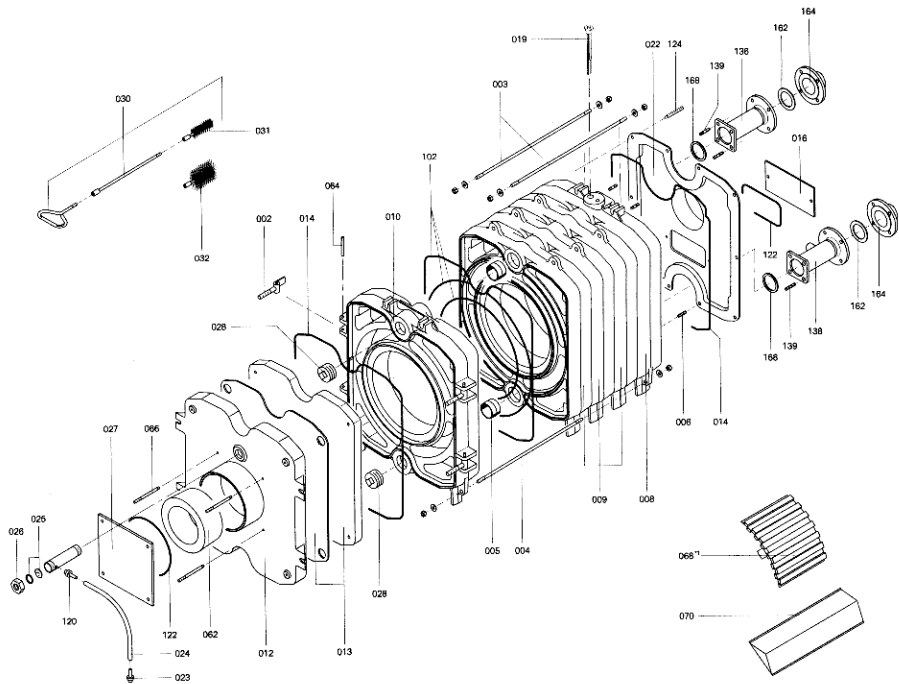

1.2. Graphique 7223009

5781324_3496

5781324