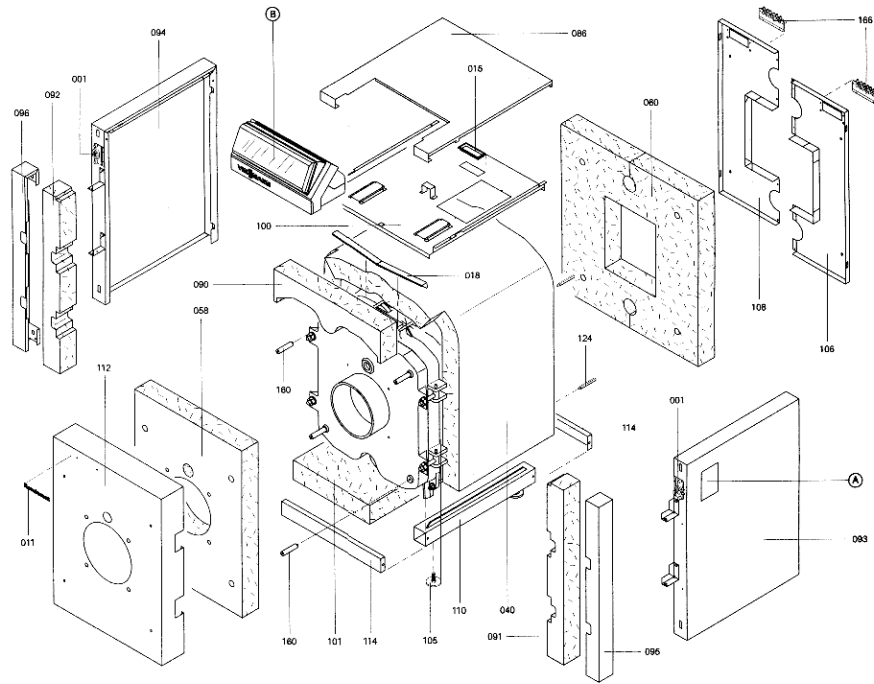

1.2. Graphique 7223009

5781324_3496