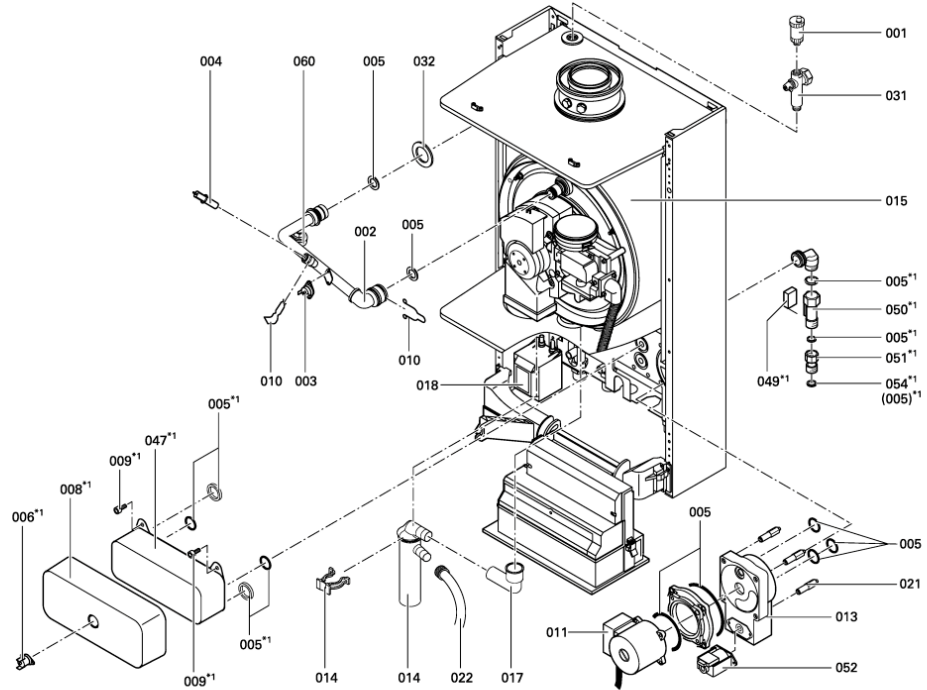

Chaînage 7170316 Chaudière WB2 26.3/24 kW