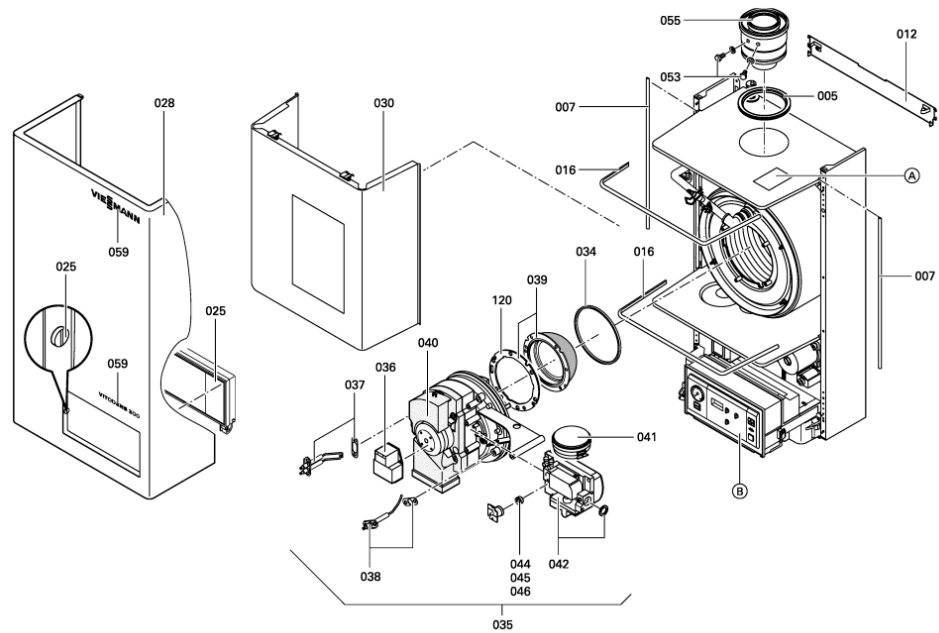

1.2. Graphique 7170316