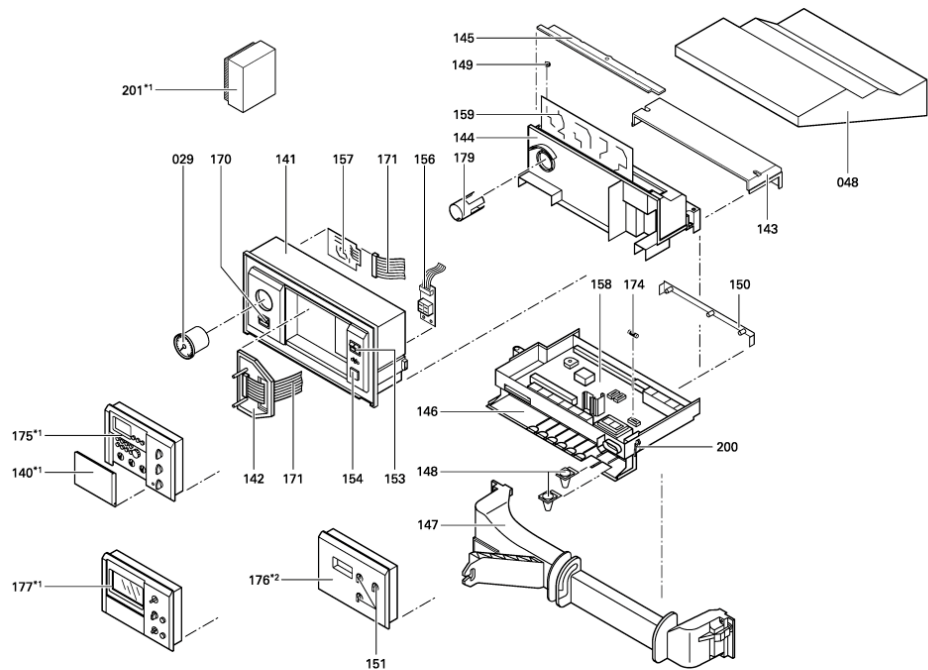

Seite 2 von 3

5781 943