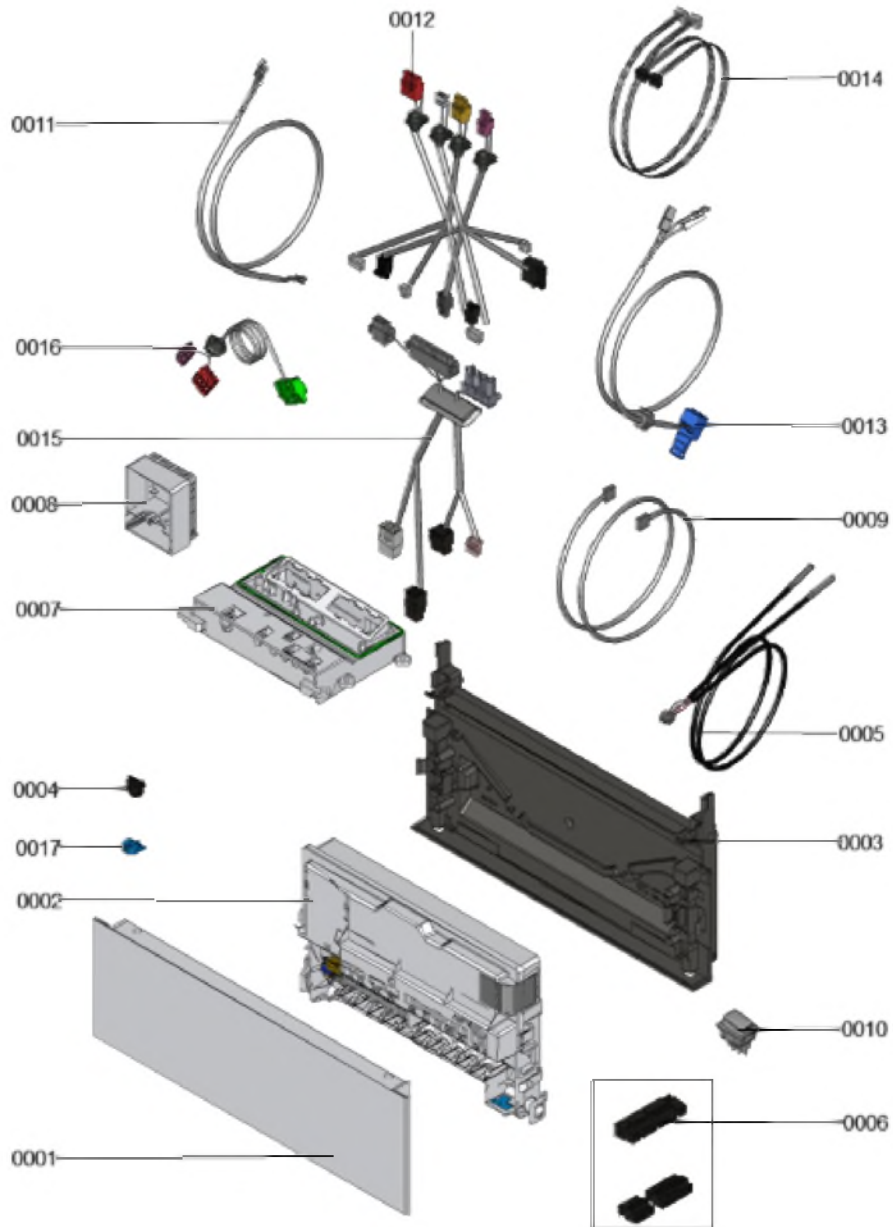

1.2. Graphique 7969000