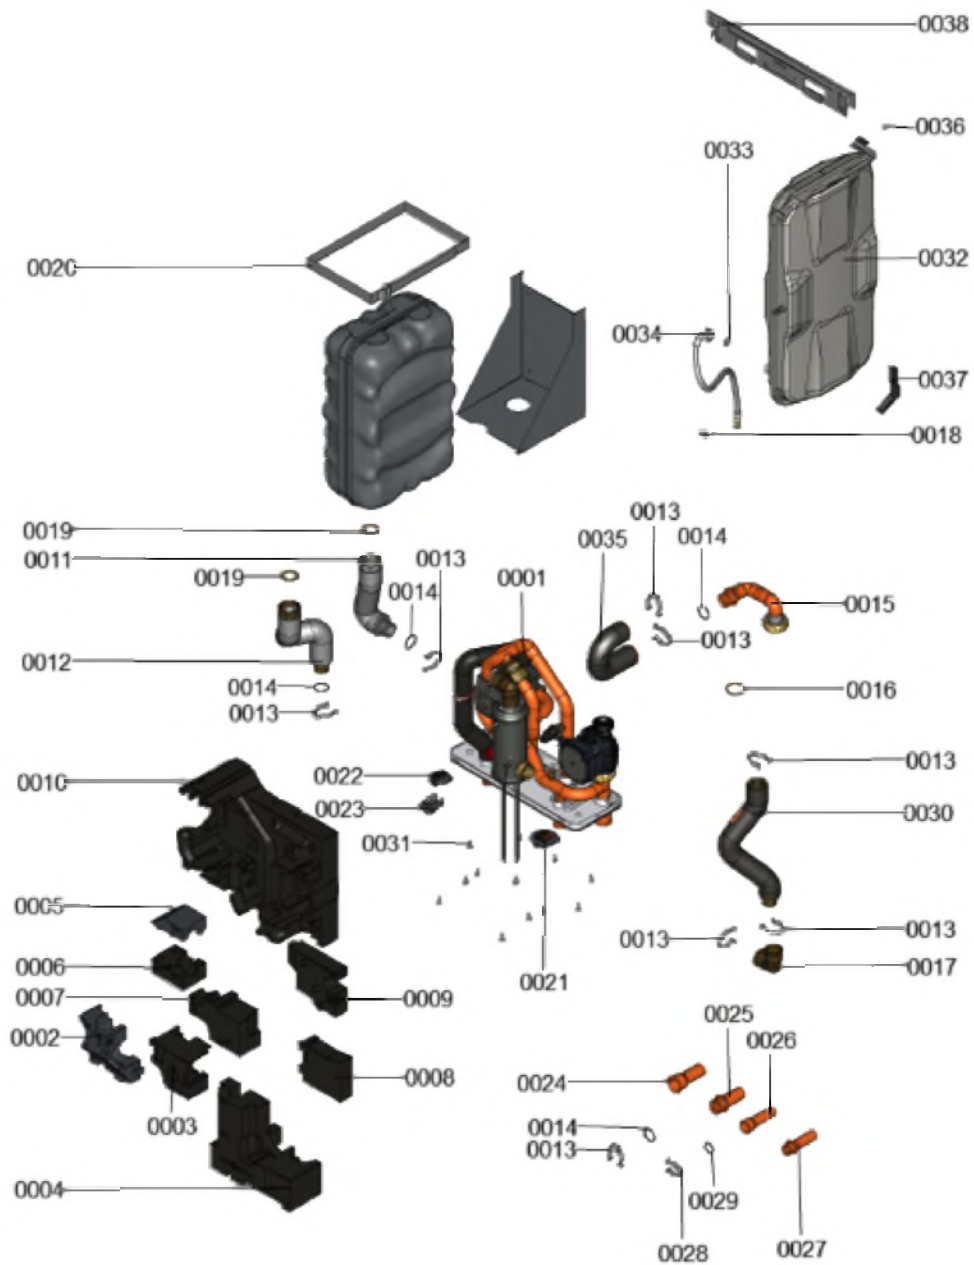

1.2. Graphique 7969001