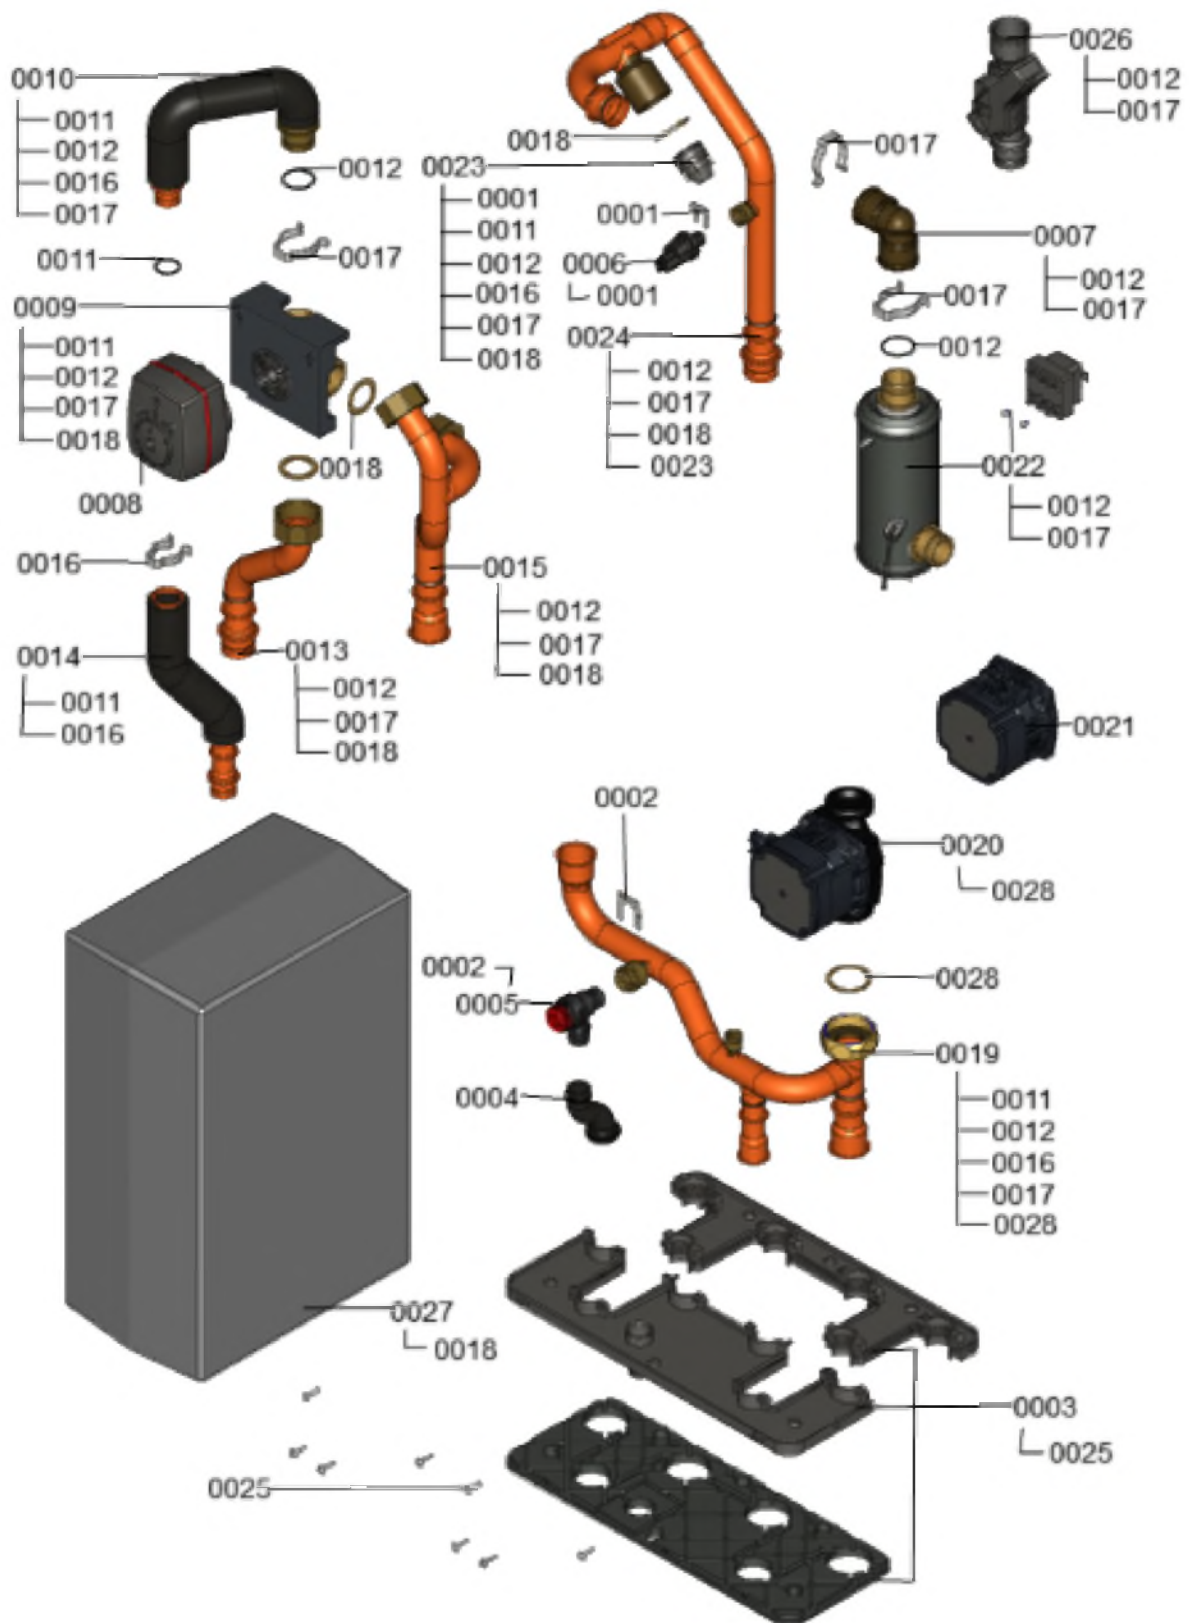

1.2. Graphique 7911012