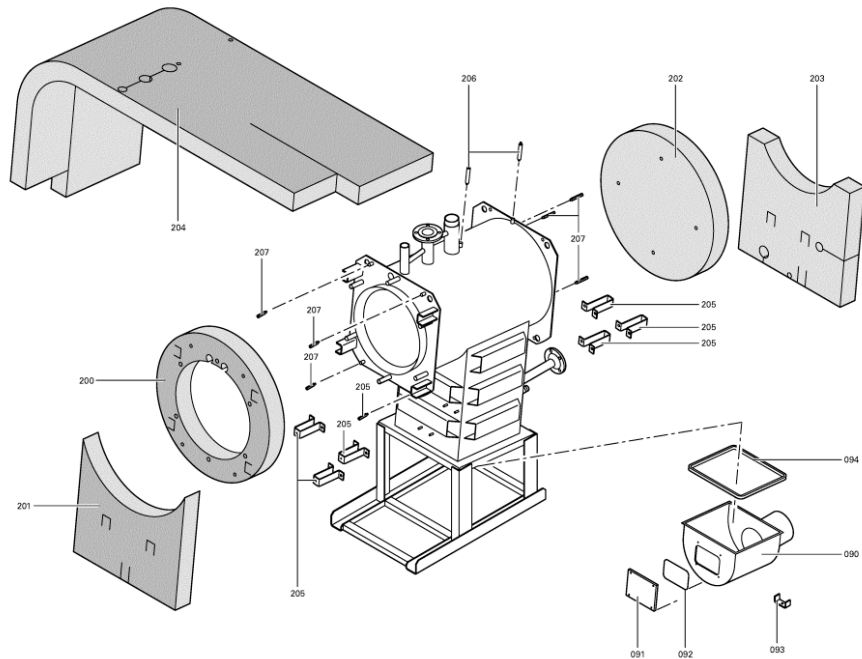

1.2. Graphique 7143169