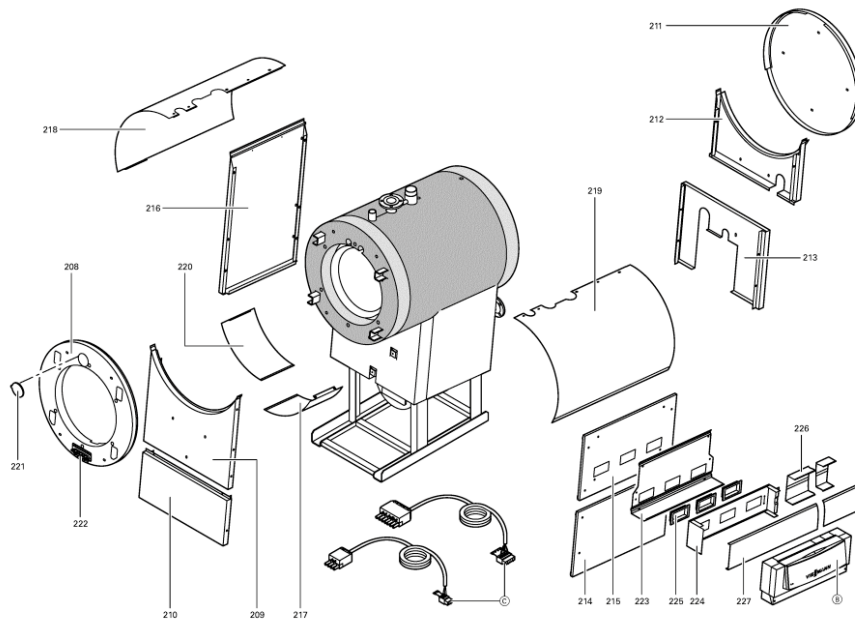

Chaînage 7143169 Corps de chaudière CT3 105 kW 4,0 bars

0215	7147954	Seitenblech oben CT3 105kW	756	1	140.00 EUR
0216	7147892	Tôle latérale gauche et droite 105kW	756	1	166.00 EUR
0217	5276436	Lamellenblech unten rts.CT3 105kW	T501404	1	Sur demande
0218	7147953	Lamellenblech oben links CT3 105kW	756	1	153.00 EUR
0219	7147952	Lamellenblech oben rechts CT3 105kW	756	1	153.00 EUR
0220	5276437	Lamellenblech unten lks.CT3 105kW	T501404	1	Sur demande
0221	7819532	Couvercle plastique sonde	753	1	12.50 EUR
0222	7827388	Zugentlastungsleiste 6-fach	753	1	Sur demande
0223	7816696	Console Arriere	753	1	150.00 EUR
0224	7816697	Console régulation	753	1	151.00 EUR
0225	7819438	Baguette d'angle VR1 / CU3A / VL3C	753	1	9.40 EUR
0226	7827123	Chemin de câbles inférieur 60x150 L=166	754	1	47.00 EUR
0227	7827124	Couvercle canal 60 x 150 l=802	754	1	54.00 EUR
0300	7149290	Beipack Verbindungselemente CT3 80-130kW	756	1	92.00 EUR
0301	5851169	Mont.anl. Vitocrossal 300 CT3	925	1	Sur demande
0302	5681404	Serv.anl. Vitocrossal 300 CT3 80-130	925	1	Sur demande
0303	7220457	Pochette de pieds égalisateur Vertomat	756	1	10.10 EUR
0304	7819549	Mastic Dirko HT (Tube 80 g)	753	1	14.00 EUR
0305	7220585	Colis couvercle pour Vertomat	754	1	13.30 EUR
0306	7159687	Pochette matelas de Fiberfrax	753	1	15.90 EUR
0307	5781788	ET-Bildl. Vitocrossal CT3	T6605	1	Sur demande

1.2. Graphique 7143169

5781 788 3/2001

Seite 1 von 3

Seite 2 von 3

5781 788

Chaînage 7143169 Corps de chaudière CT3 105 kW 4,0 bars

5761798

Seite 3 von 3