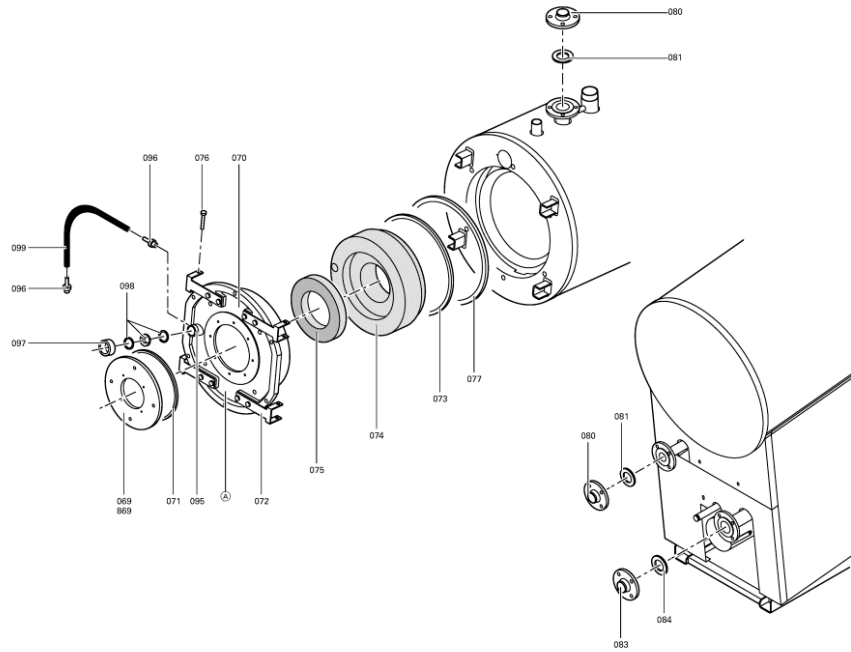

Chaînage 7143169 Corps de chaudière CT3 105 kW 4,0 bars

0215	7147954	Seitenblech oben CT3 105kW	756	1	140.00 EUR
0216	7147892	Tôle latérale gauche et droite 105kW	756	1	166.00 EUR
0217	5276436	Lamellenblech unten rts.CT3 105kW	T501404	1	Sur demande
0218	7147953	Lamellenblech oben links CT3 105kW	756	1	153.00 EUR
0219	7147952	Lamellenblech oben rechts CT3 105kW	756	1	153.00 EUR
0220	5276437	Lamellenblech unten lks.CT3 105kW	T501404	1	Sur demande
0221	7819532	Couvercle plastique sonde	753	1	12.50 EUR
0222	7827388	Zugentlastungsleiste 6-fach	753	1	Sur demande
0223	7816696	Console Arriere	753	1	150.00 EUR
0224	7816697	Console régulation	753	1	151.00 EUR
0225	7819438	Baguette d'angle VR1 / CU3A / VL3C	753	1	9.40 EUR
0226	7827123	Chemin de câbles inférieur 60x150 L=166	754	1	47.00 EUR
0227	7827124	Couvercle canal 60 x 150 l=802	754	1	54.00 EUR
0300	7149290	Beipack Verbindungselemente CT3 80-130kW	756	1	92.00 EUR
0301	5851169	Mont.anl. Vitocrossal 300 CT3	925	1	Sur demande
0302	5681404	Serv.anl. Vitocrossal 300 CT3 80-130	925	1	Sur demande
0303	7220457	Pochette de pieds égalisateur Vertomat	756	1	10.10 EUR
0304	7819549	Mastic Dirko HT (Tube 80 g)	753	1	14.00 EUR
0305	7220585	Colis couvercle pour Vertomat	754	1	13.30 EUR
0306	7159687	Pochette matelas de Fiberfrax	753	1	15.90 EUR
0307	5781788	ET-Bildl. Vitocrossal CT3	T6605	1	Sur demande

1.2. Graphique 7143169

5781 788 3/2001

Seite 1 von 3

Seite 2 von 3

5781 788

Chaînage 7143169 Corps de chaudière CT3 105 kW 4,0 bars

5761798

Seite 3 von 3