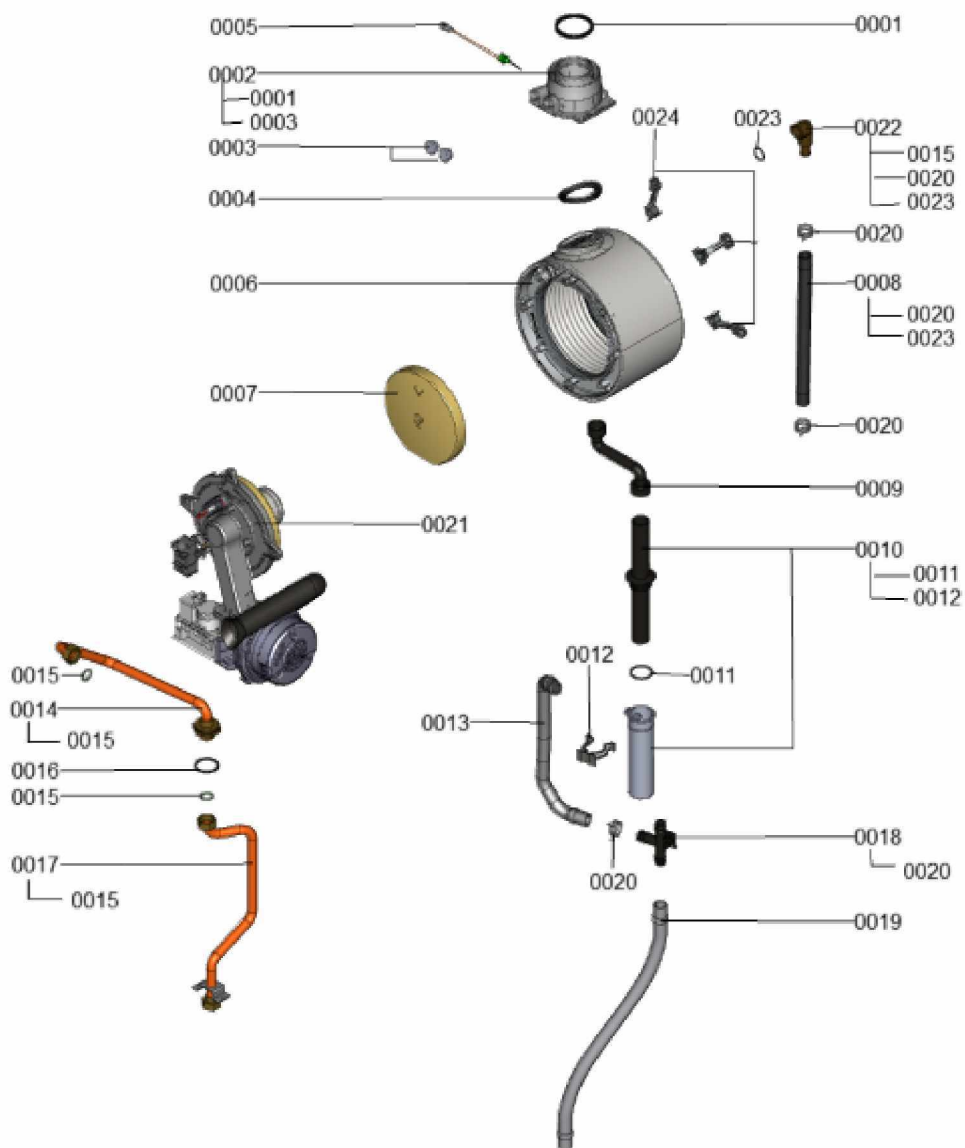

1.2. Graphique 7121971