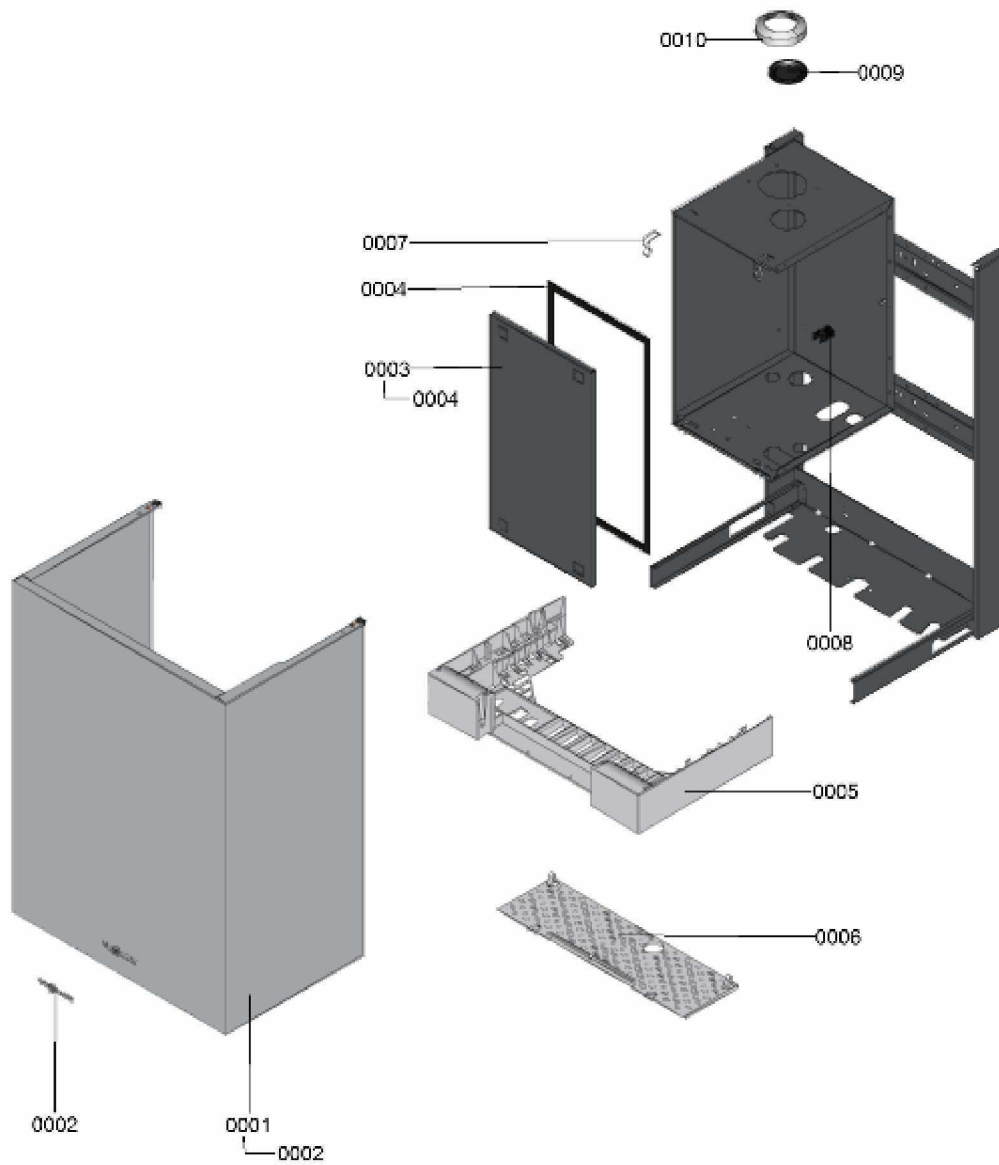

1.2. Graphique 7121895