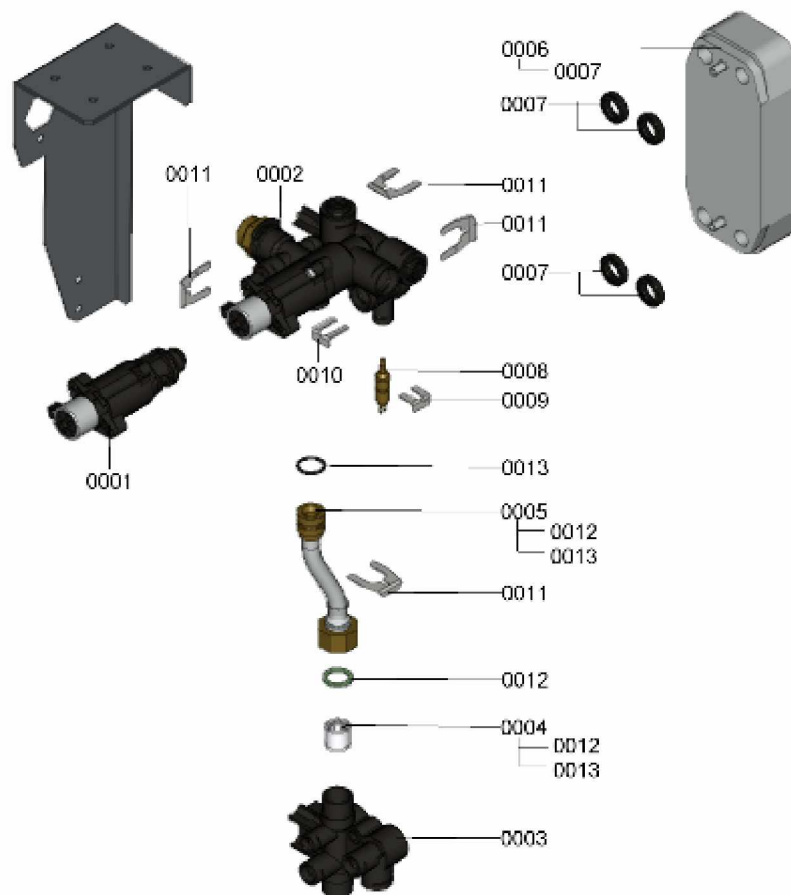

1.2. Graphique 7115323