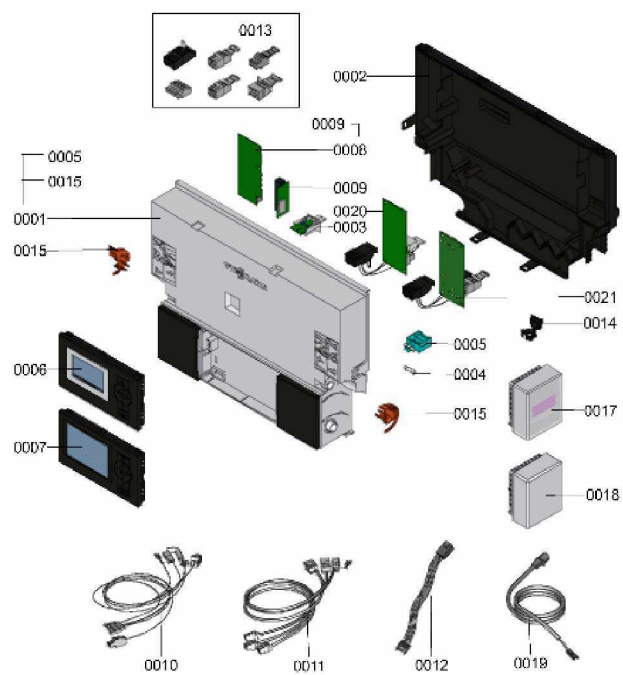

1.2. Graphique 7121958