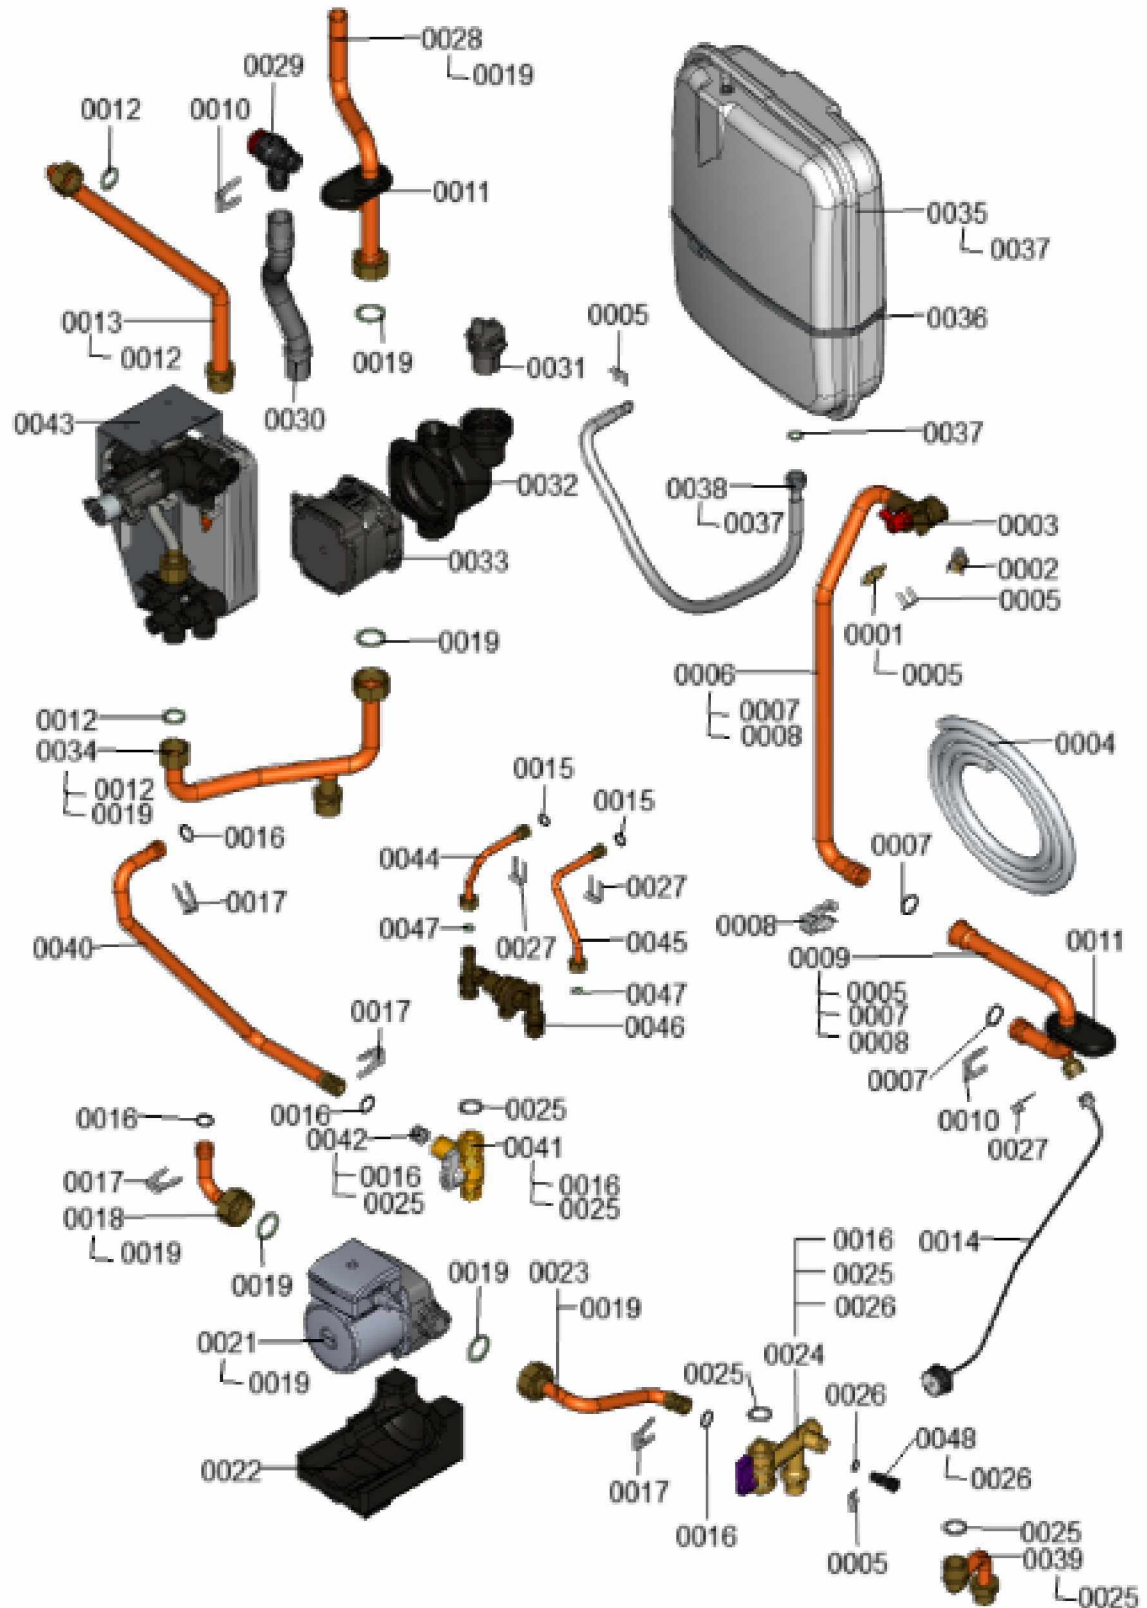

1.2. Graphique 7121982