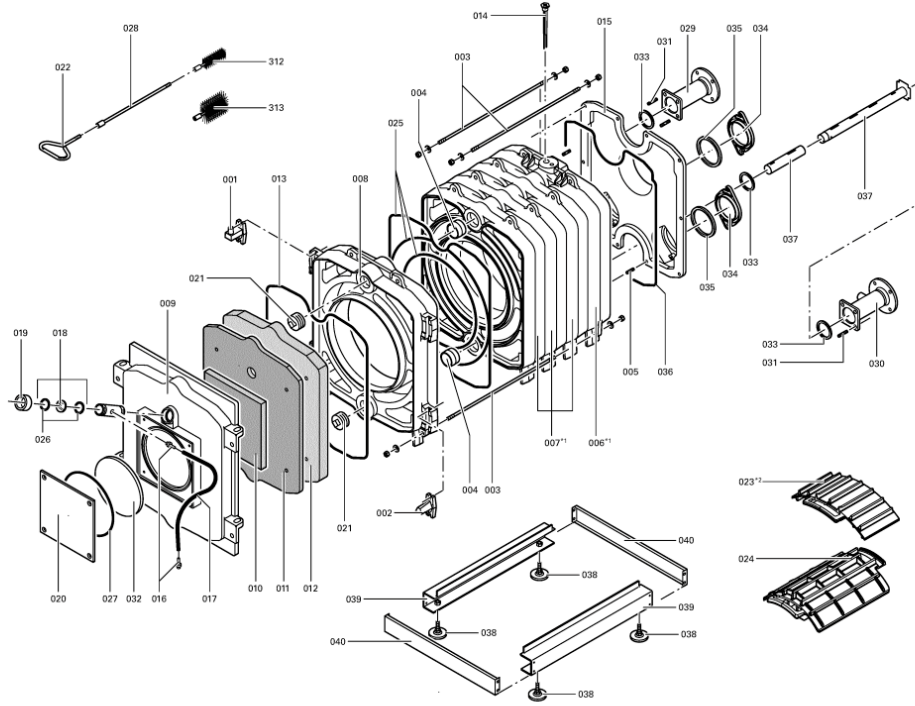

Chaînage 7144409 Chaudière Vitorond 200 VD2 125kW Segm.

Seite 2

8781 741