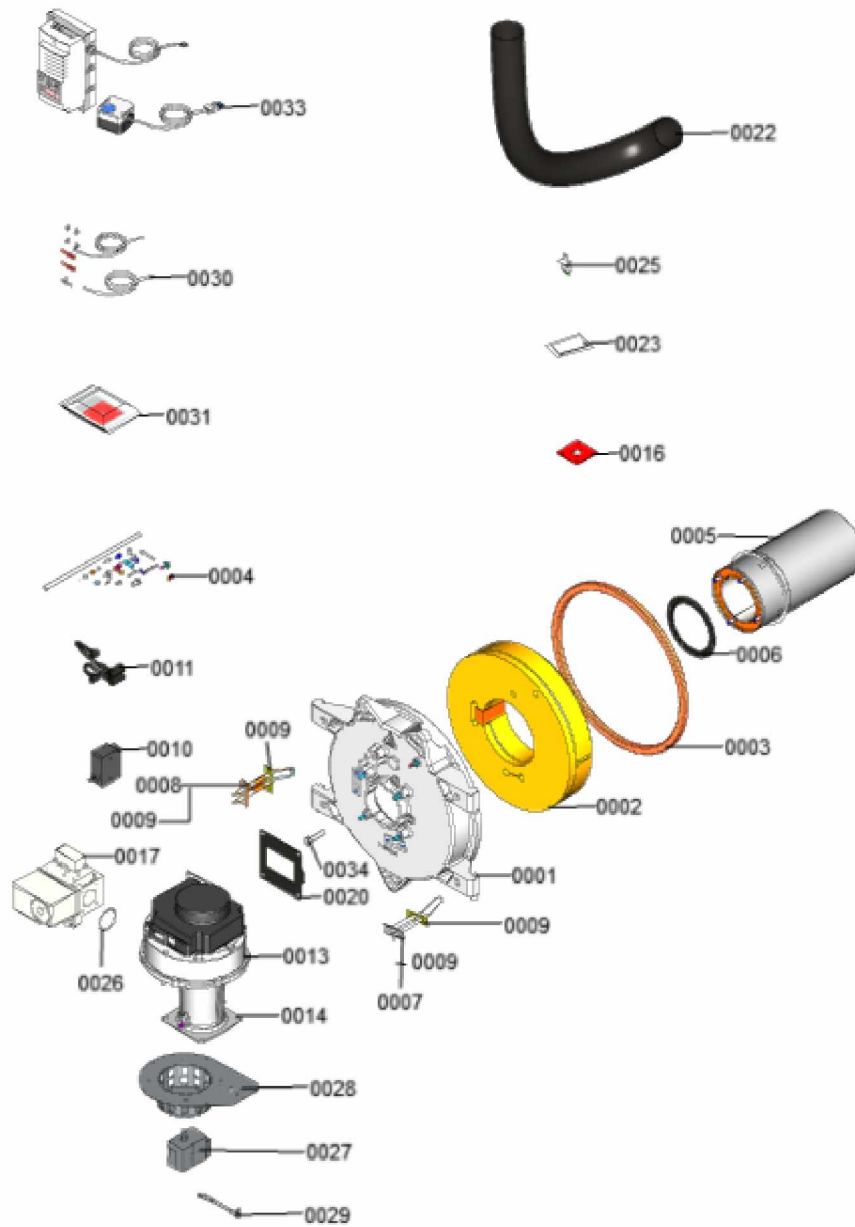

1.2. Graphique 7911418