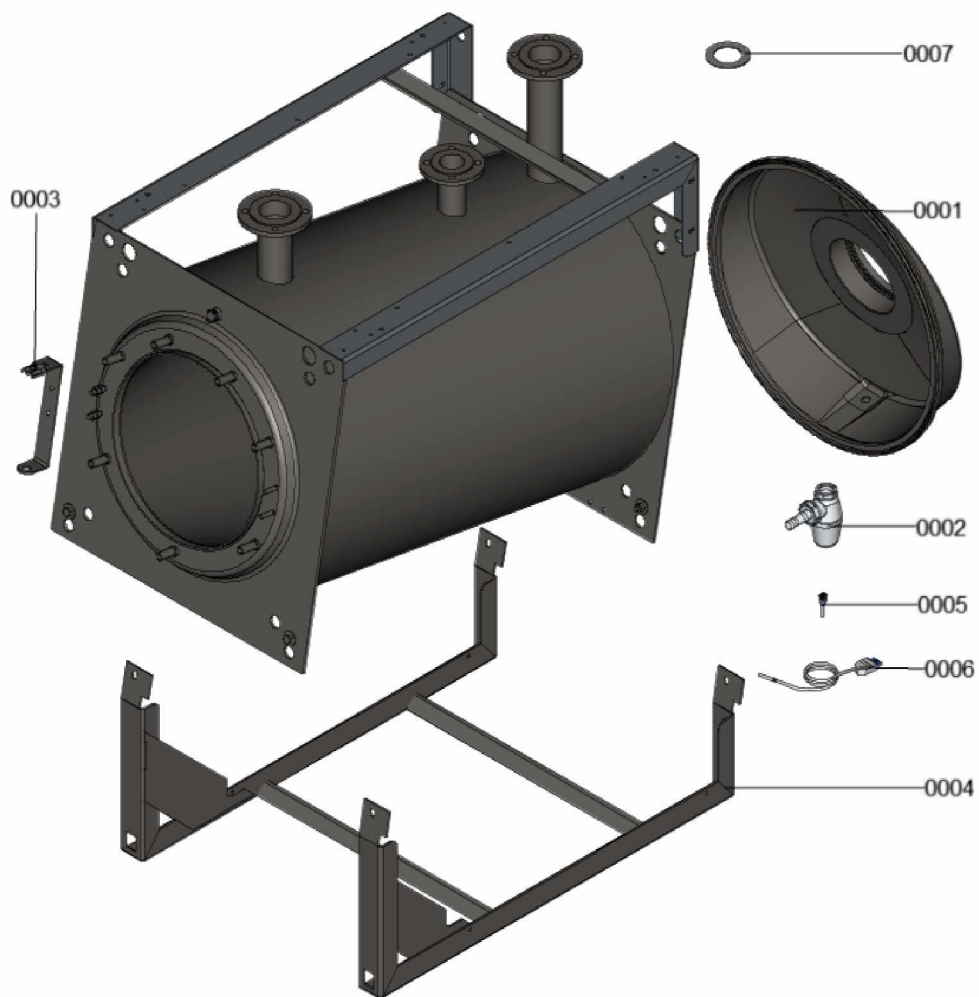

1.2. Graphique 7360592