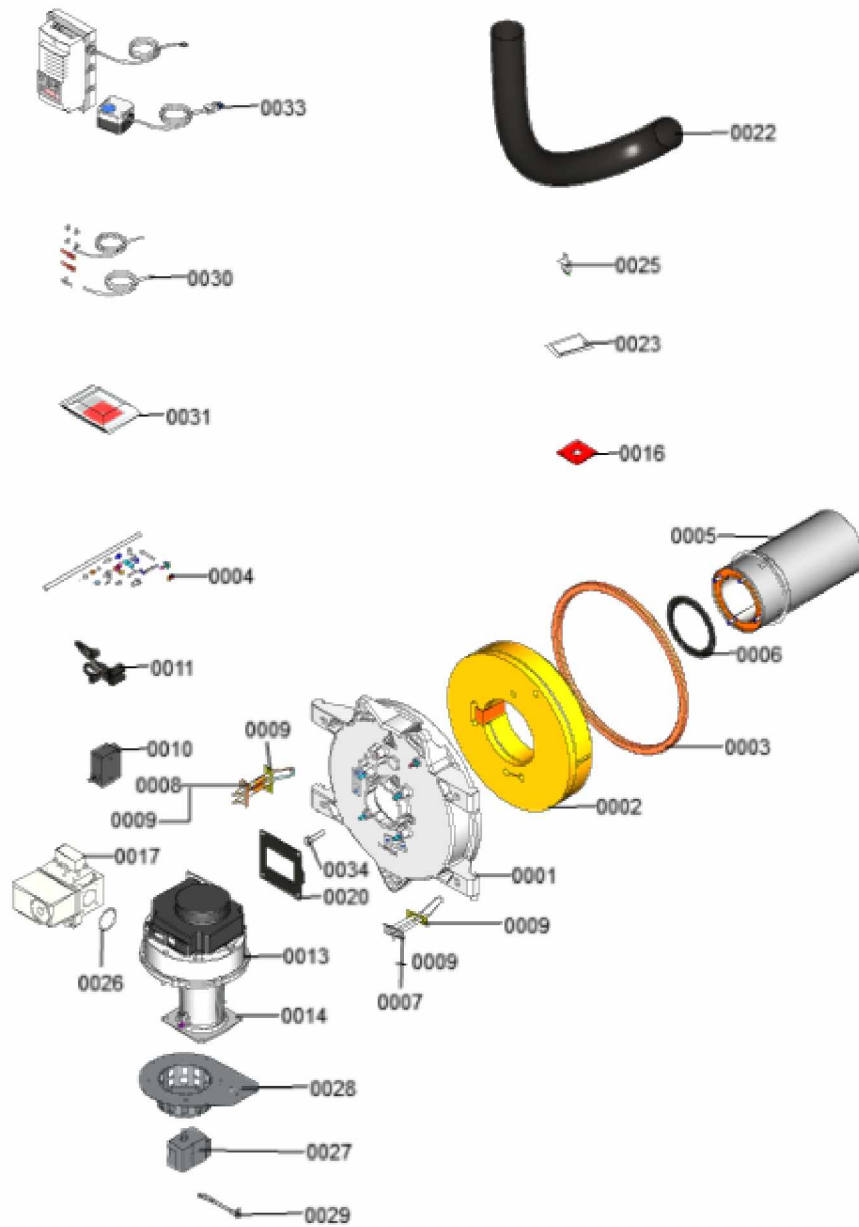

1.2. Graphique 7360630