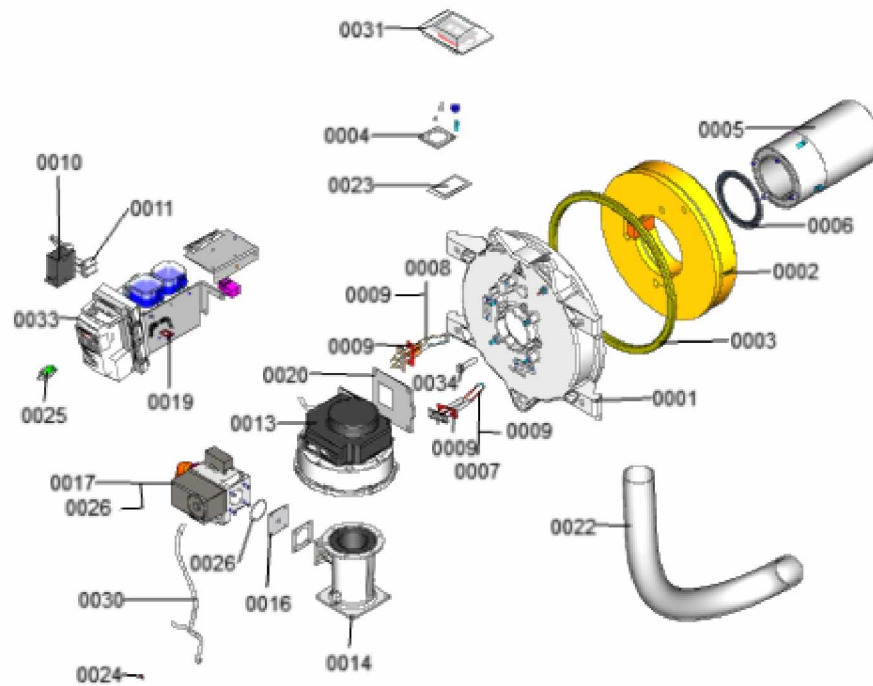

1.2. Graphique 7360049