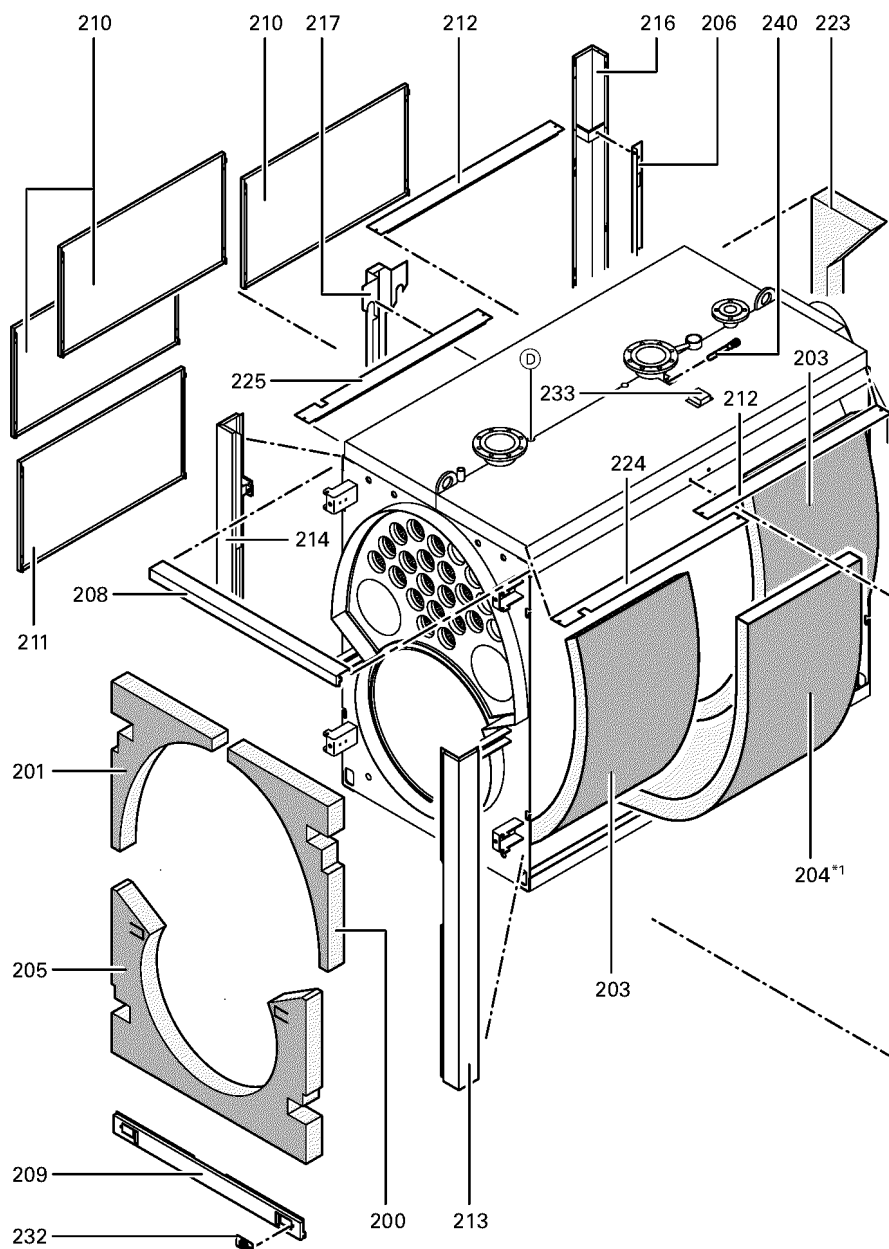

1.2. Graphique 7143281

5681 377