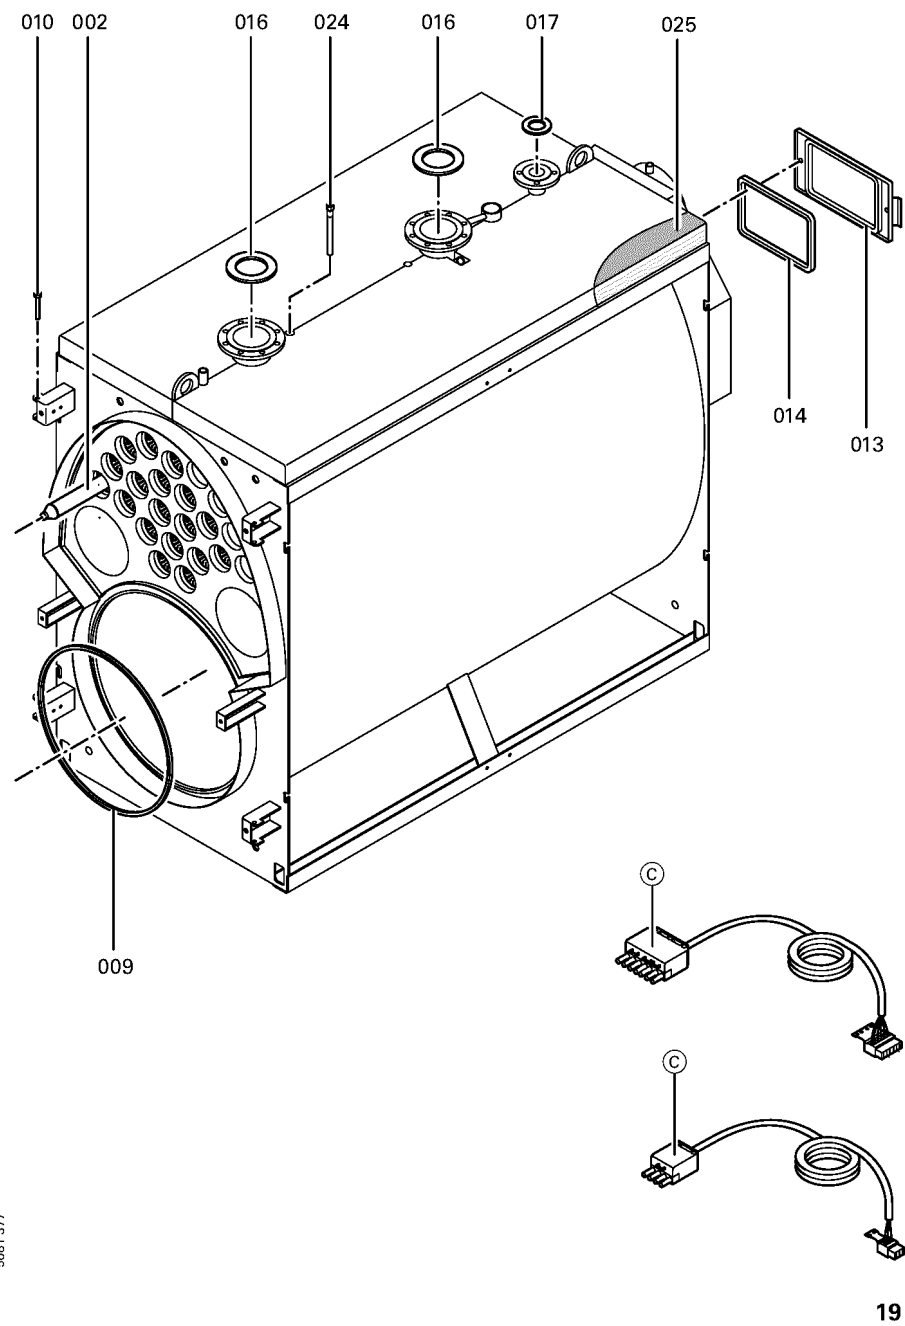

Chaînage 7143281 Chaudière Vitoplex 300 TX3 895kW

0217	7816664	Mittelschiene	753	1	180.00 EUR
0218	7816667	Hinterblech oben	756	1	150.00 EUR
0219	7816670	Tôle arrière droite Vitoplex	756	1	131.00 EUR
0220	7827181	Hinterblech unten	756	1	250.00 EUR
0221	7816676	Matte hinten oben	756	1	10.10 EUR
0222	7816679	Matte hinten rechts	756	1	13.30 EUR
0223	7816682	Matte hinten links	754	1	13.30 EUR
0224	7816686	Tôle de protection avant droit	756	1	105.00 EUR
0225	7816692	Abdeckblech vorn links	753	1	105.00 EUR
0226	7816696	Console Arriere	753	1	150.00 EUR
0227	7816697	Console régulation	753	1	151.00 EUR
0228	7816698	Fixation de Câble	753	1	85.00 EUR
0229	7819438	Baguette d'angle VR1 / CU3A / VL3C	753	1	9.40 EUR
0230	7816700	Canal à câbles FB 60 x 150 partie inf.	753	1	59.00 EUR
0231	7816707	Chemin de câble FB 60 x 150 couvercle	753	1	59.00 EUR
0232	7818493	Serre câble (2 logements)	753	1	9.30 EUR
0233	7816711	Cache manchon de sonde	753	1	33.00 EUR
0240	7817311	Doigt de gant	753	1	121.00 EUR
0301	7816712	Sachet accessoires Vitoplex	753	1	59.00 EUR
0302	7819545	Aérosol de peinture, vitoargent	752	1	32.00 EUR
0303	7819546	Crayon pour retouches, vitosilber	753	1	12.00 EUR
0304	5681377	Serv.anl. Vitoplex 300 575-1750kW	925	1	Sur demande
0305	5781746	ET-Bildl. Vitoplex 300 575-1750kW	T6605	1	Sur demande
0306	5851090	Mont.anl. Vitoplex 300 575-1750kW	925	1	Sur demande
0308	7812076	Accessoires verre de viseur de flamme	753	1	67.00 EUR
0309	7159687	Pochette matelas de Fiberfrax	753	1	15.90 EUR
0310	7819535	Bande Vitorange (1 rouleau = 10 m)	753	1	13.10 EUR
0311	7815329	Brosse de nettoyage D=90 x 100 - M10	753	1	28.00 EUR

1.2. Graphique 7143281

5681 377

5681 377

5681 377

5681 377