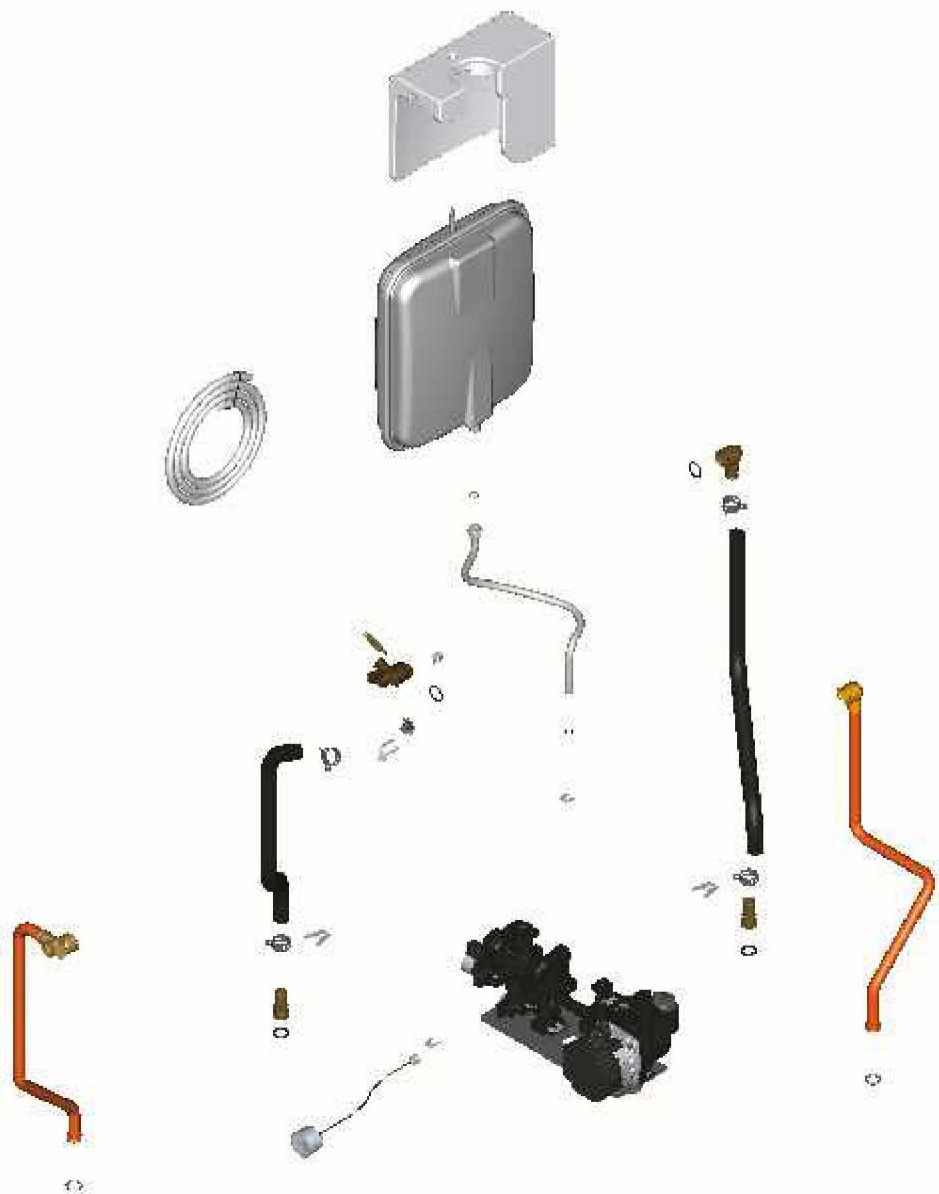

1. Liste des pièces 7124627 Hydraulique

1.1. Liste des pièces

Position	N° produit.	Désignation	GrpMat	Quantité	Prix catalogue / pc.
0001	7837231	Vase d'expansion 8L	754	1	117.00 EUR
0002	7837260	Protection vase d'expansion	754	1	47.00 EUR
0003	7828002	Kit joints A 10 x 15 x 1,5 (5 pièces)	754	1	8.20 EUR
0004	7831502	Conduite de raccord. vase expansion G3/8	754	1	21.00 EUR
0005	7844804	Coude de raccordement retour chauffage	754	1	38.00 EUR
0006	7843363	Flexible pré-formé retour chauffage	754	1	53.00 EUR
0007	7827429	Collier à ressort DN 25 (5 unités)	754	1	13.00 EUR
0008	7828759	Clips D=10 (5 pièces)	754	1	20.00 EUR
0009	7827425	Clip D=8 étroit (5 unités)	754	1	9.40 EUR
0010	7826214	Jeu de joints toriques 20,63x2,62 (5 piè	754	1	8.20 EUR
0011	7822353	Robinet de purge d'air G 3/8"	754	1	10.60 EUR
0012	7819967	Sonde de température	754	1	49.00 EUR
0013	7831409	Joint torique étanchéité 8x2 (5 pièces)	754	1	13.00 EUR
0014	7843299	Flexible moulé départ chauffage	754	1	42.00 EUR
0015	7828762	Clips D=18 (5 pièces)	754	1	12.50 EUR
0016	7828766	Joint torique 17x4 (5 pièces)	754	1	14.00 EUR
0017	7838087	Manomètre	754	1	31.00 EUR
0018	7827943	Clips D=8 (5 pièces)	754	1	8.20 EUR
0019	7828638	Adaptateur flexible	754	1	29.00 EUR
0020	7825487	Limiteur temp de sécu. 210°F/99°C	754	1	21.00 EUR
0021	7828640	Coude de raccordement départ chauffage	754	1	39.00 EUR
0022	7124413	Hydraulique	T6999	1	Sur demande
0023	7835809	Tuyau transparent 10 x 1,5 x 1500	754	1	35.00 EUR