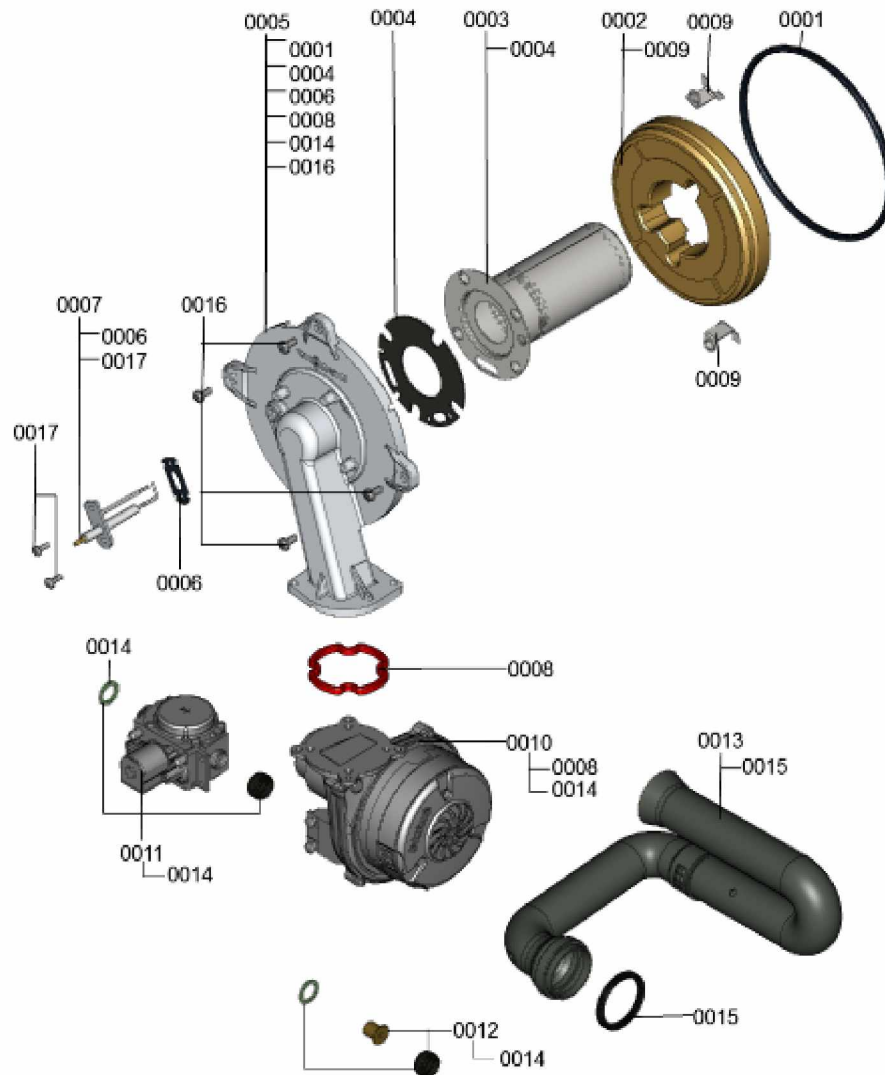

1.2. Graphique 7359468