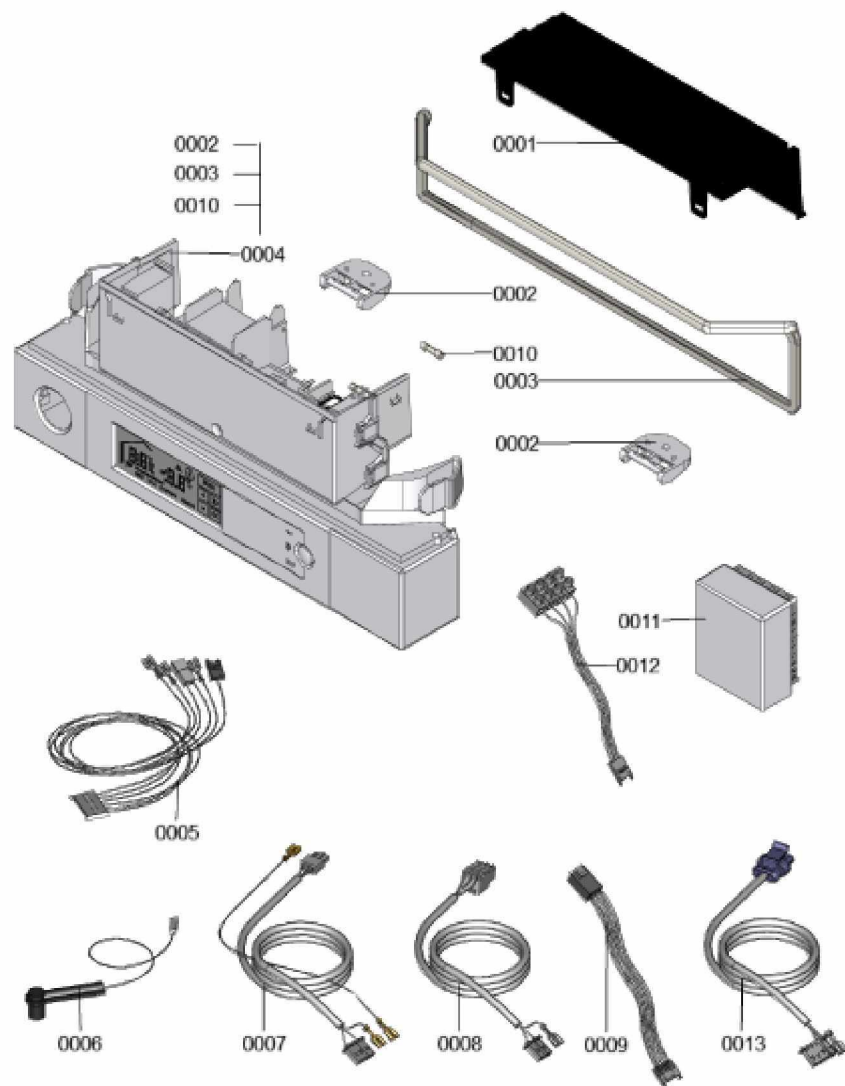

1.2. Graphique 7359692