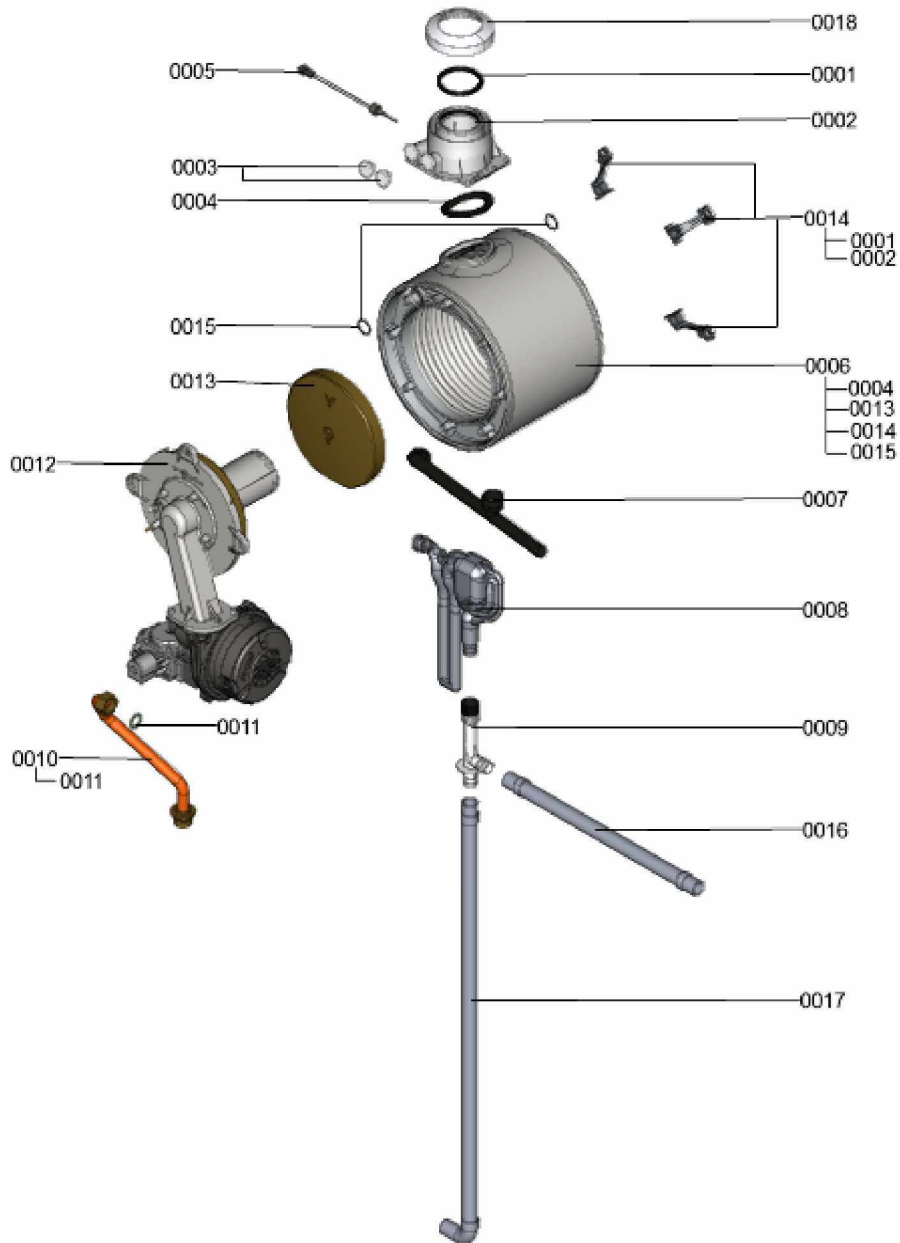

1.2. Graphique 7359662

1. Liste des pièces 7359692 Régulation

1.1. Liste des pièces

Position	N° produit.	Désignation	GrpMat	Quantité	Prix catalogue / pc.
0001	7840760	Cache du coffret de raccordement	754	1	35.00 EUR
0002	7835644	Charnière (2 pièces)	754	1	13.30 EUR
0003	7835579	Joint de tôle de façade	756	1	19.20 EUR
0004	7870767	Régulation VBC113-F22.001	752	1	373.00 EUR
0005	7841649	Faisceau de câbles X20	754	1	28.00 EUR
0006	7875205	Câble d'allumage et d'ionisation	754	1	35.00 EUR
0007	7855624	Câble de raccordement de la vanne gaz 35	754	1	10.80 EUR
0008	7843285	Câble de raccordement ventilateur 100	754	1	27.00 EUR
0009	7838298	Câble de raccordement moteur pas à pas	754	1	13.30 EUR
0010	7404396	Fusible T 2,5A/250V (10 pièces)	754	1	13.10 EUR
0011	7837053	Sonde de temp. extérieure NTC 10 kΩ	630	1	141.00 EUR
0012	7844677	Toron de câbles X21	754	1	8.50 EUR
0013	7843284	Câble de raccordement pompe de circuit	754	1	13.30 EUR