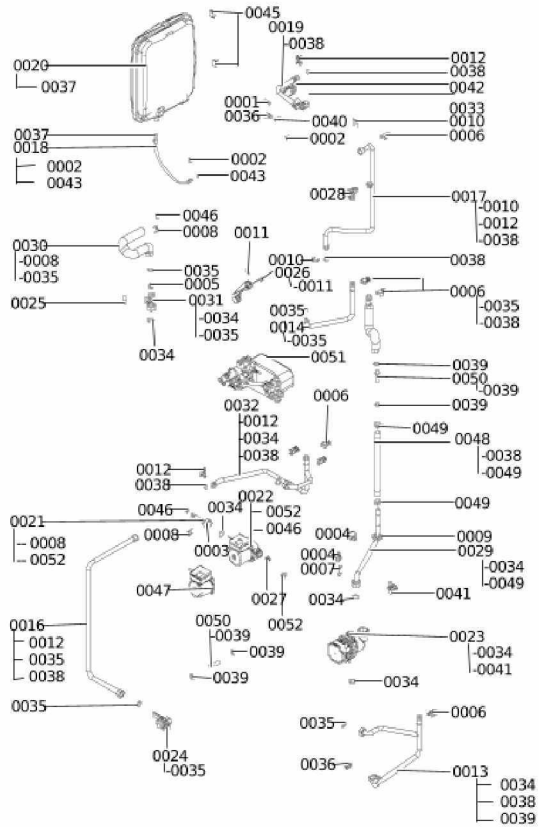

1.2. Graphique 7115445