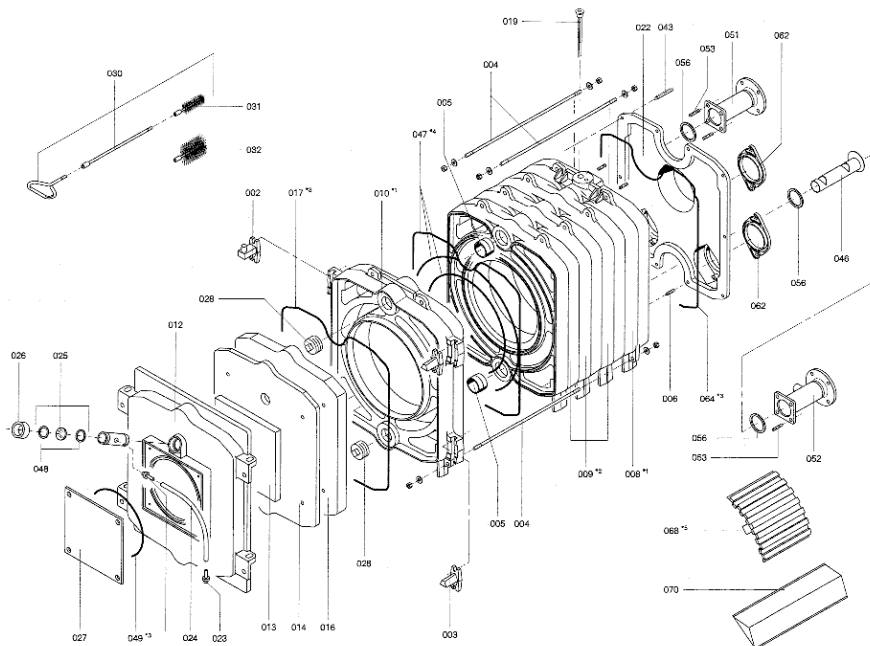

1.2. Graphique 7223755

5780-414 TR 387

Sayfa 2