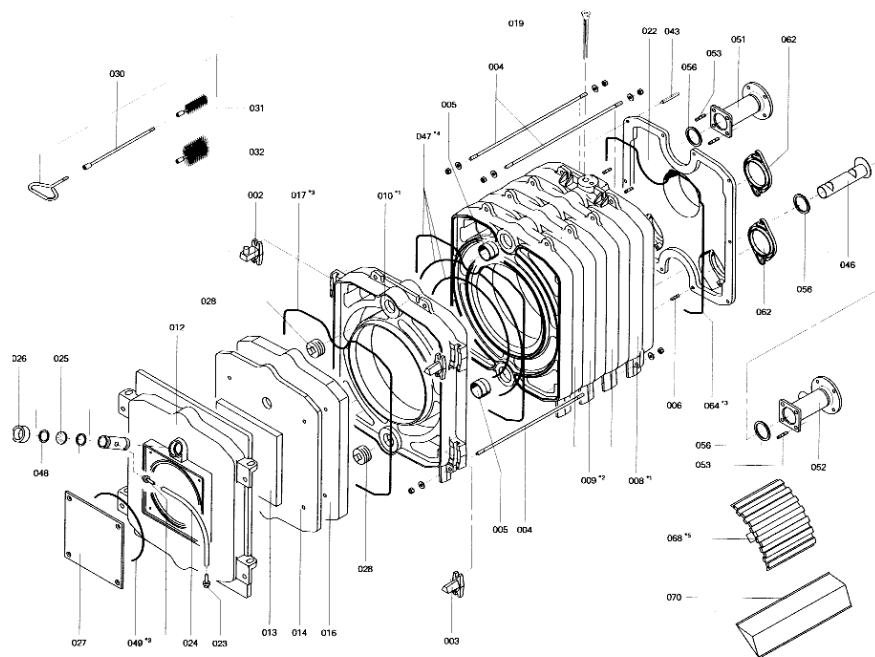

Chainage 7223755 Corps RK 416

5792 414 GB 3/97

Page 7

5792 414 GB