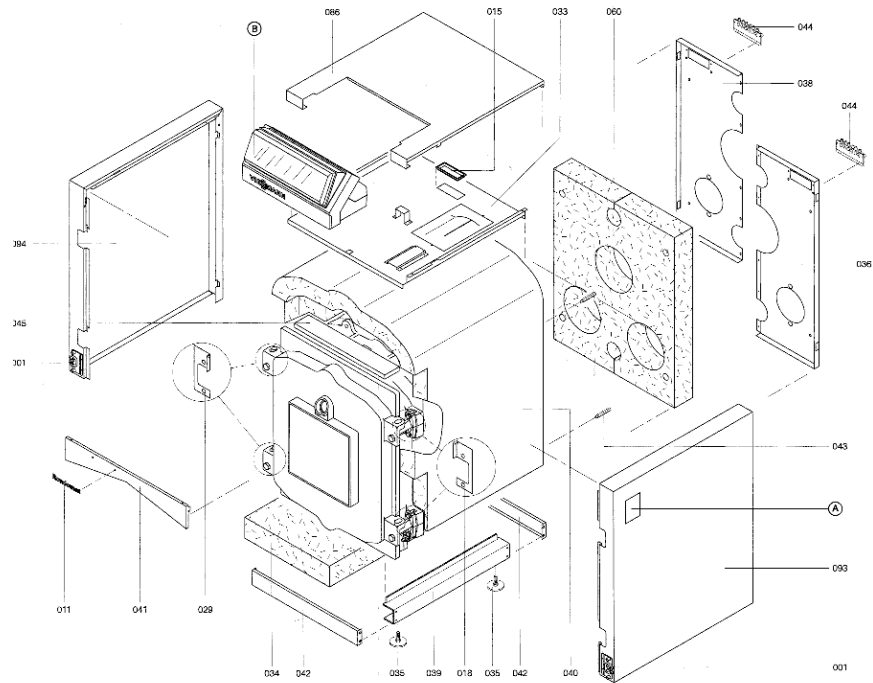

Chainage 7223755 Corps RK 416