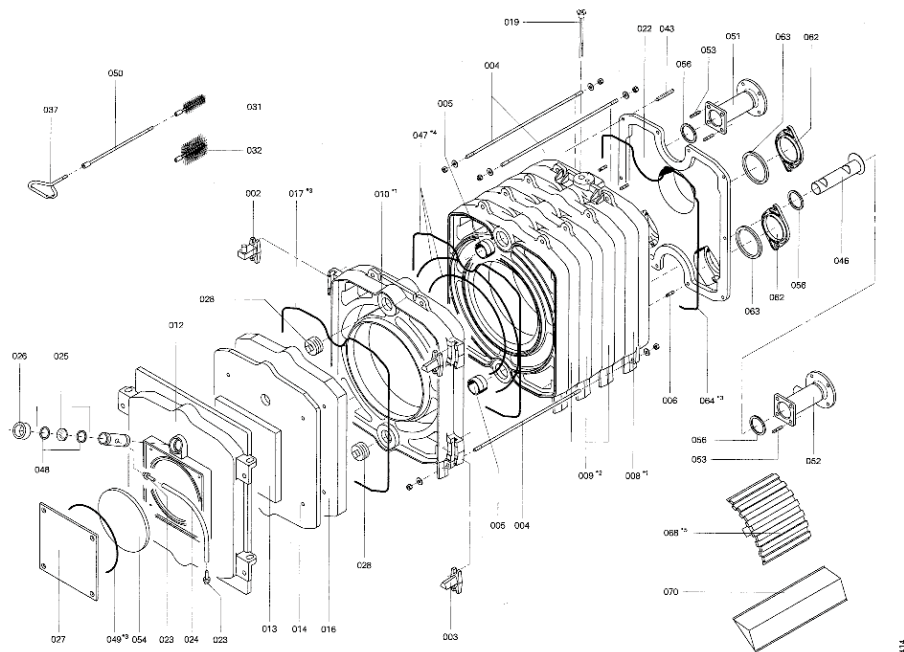

5781 414 788