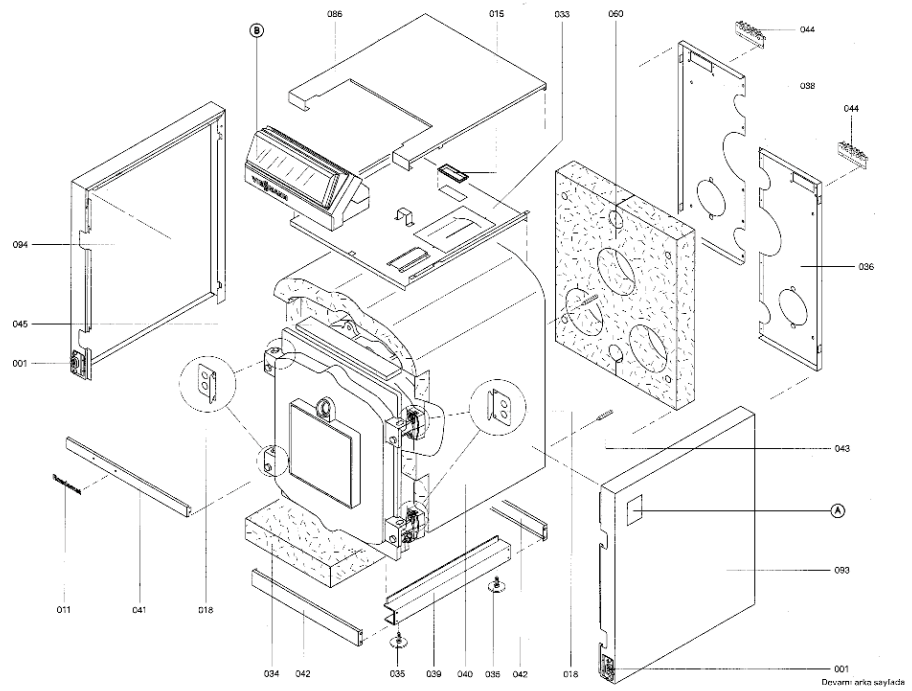

1.2. Graphique 7223755

5780-414 TR 387

Sayfa 2