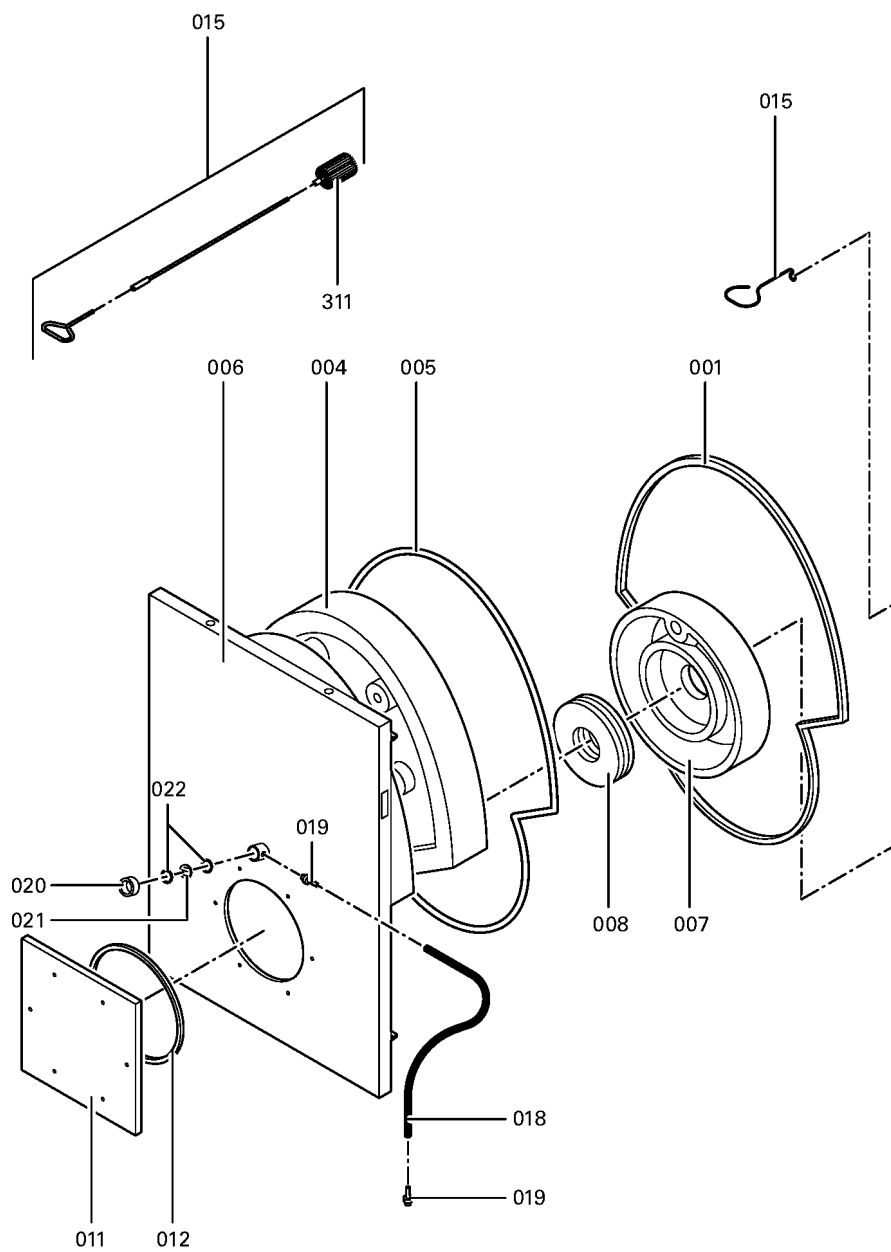

Chaînage 7179848 Chaudière Vitoplex 100 SX1 1400kW

0218	7816668	Hinterblech oben	753	1	150.00 EUR
0219	7823427	Hinterblech rechts	756	1	114.00 EUR
0220	7816674	Hinterblech unten	753	1	278.00 EUR
0221	7816677	Matelas isolant arrière supérieure	753	1	29.00 EUR
0222	7823431	Matelas isolant arrière droit	756	1	166.00 EUR
0223	7823430	Matelas isolant arrière gauche	756	1	166.00 EUR
0224	7816688	Abdeckblech vorn rechts	753	1	105.00 EUR
0225	7816694	Abdeckblech vorn links	753	1	105.00 EUR
0226	7816696	Console Arriere	753	1	150.00 EUR
0227	7816697	Console régulation	753	1	151.00 EUR
0228	7816698	Fixation de Câble	753	1	85.00 EUR
0229	7819438	Baguette d'angle VR1 / CU3A / VL3C	753	1	9.40 EUR
0230	7816703	Passage de câble FB 60 x 150 inférieur	753	1	67.00 EUR
0231	7816709	Passage de Câble Fb 60 X 150 Partie Sup.	753	1	67.00 EUR
0232	7818493	Serre câble (2 logements)	753	1	9.30 EUR
0233	7816711	Cache manchon de sonde	753	1	33.00 EUR
0240	7817311	Doigt de gant	753	1	121.00 EUR
0301	7816712	Sachet accessoires Vitoplex	753	1	59.00 EUR
0302	7819545	Aérosol de peinture, vitoargent	752	1	32.00 EUR
0303	7819546	Crayon pour retouches, vitosilber	753	1	12.00 EUR
0304	5681376	Serv.anl. Vitoplex 100 575-1750kW	925	1	Sur demande
0306	5851089	Mont.anl. Vitoplex 100 575-1750kW	925	1	Sur demande
0307	5781745	ET-Bildl. Vitoplex 100 575-1750kW	T6605	1	Sur demande
0308	7812076	Accessoires verre de viseur de flamme	753	1	67.00 EUR
0309	7159687	Pochette matelas de Fiberfrax	753	1	15.90 EUR
0310	7819535	Bande Vitorange (1 rouleau = 10 m)	753	1	13.10 EUR
0311	7819551	Brosse de nettoyage D=51 x 100 - M10	753	1	23.00 EUR

1.2. Graphique 7179848

5681 376

5681 376

5681 376

Chaînage 7179848 Chaudière Vitoplex 100 SX1 1400kW

5781 745 5/2002

Seite 2

5781 745