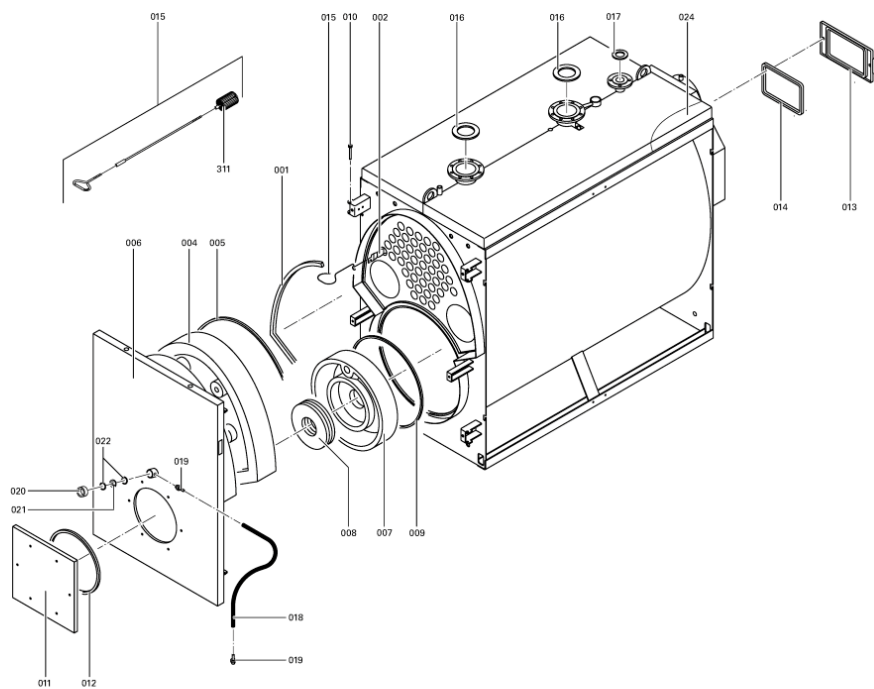

1.2. Graphique 7179848

5681 376

5681 376

5681 376

Chaînage 7179848 Chaudière Vitoplex 100 SX1 1400kW

5781 745 5/2002

Seite 2

5781 745