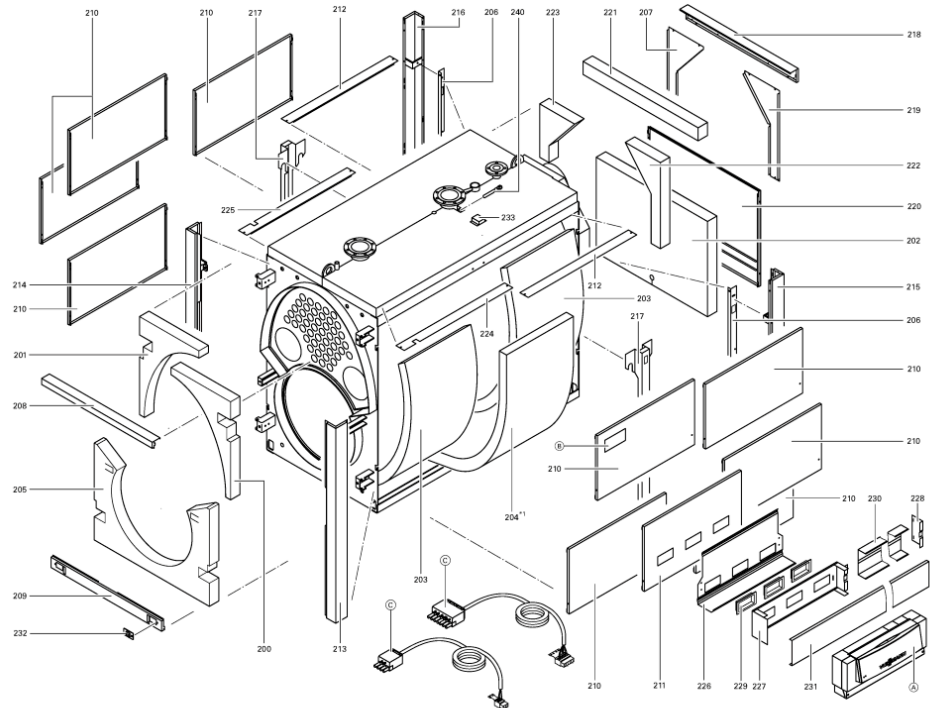

1.2. Graphique 7179848

5681 376

5681 376

5681 376

Chaînage 7179848 Chaudière Vitoplex 100 SX1 1400kW

5781 745 5/2002

Seite 2

5781 745