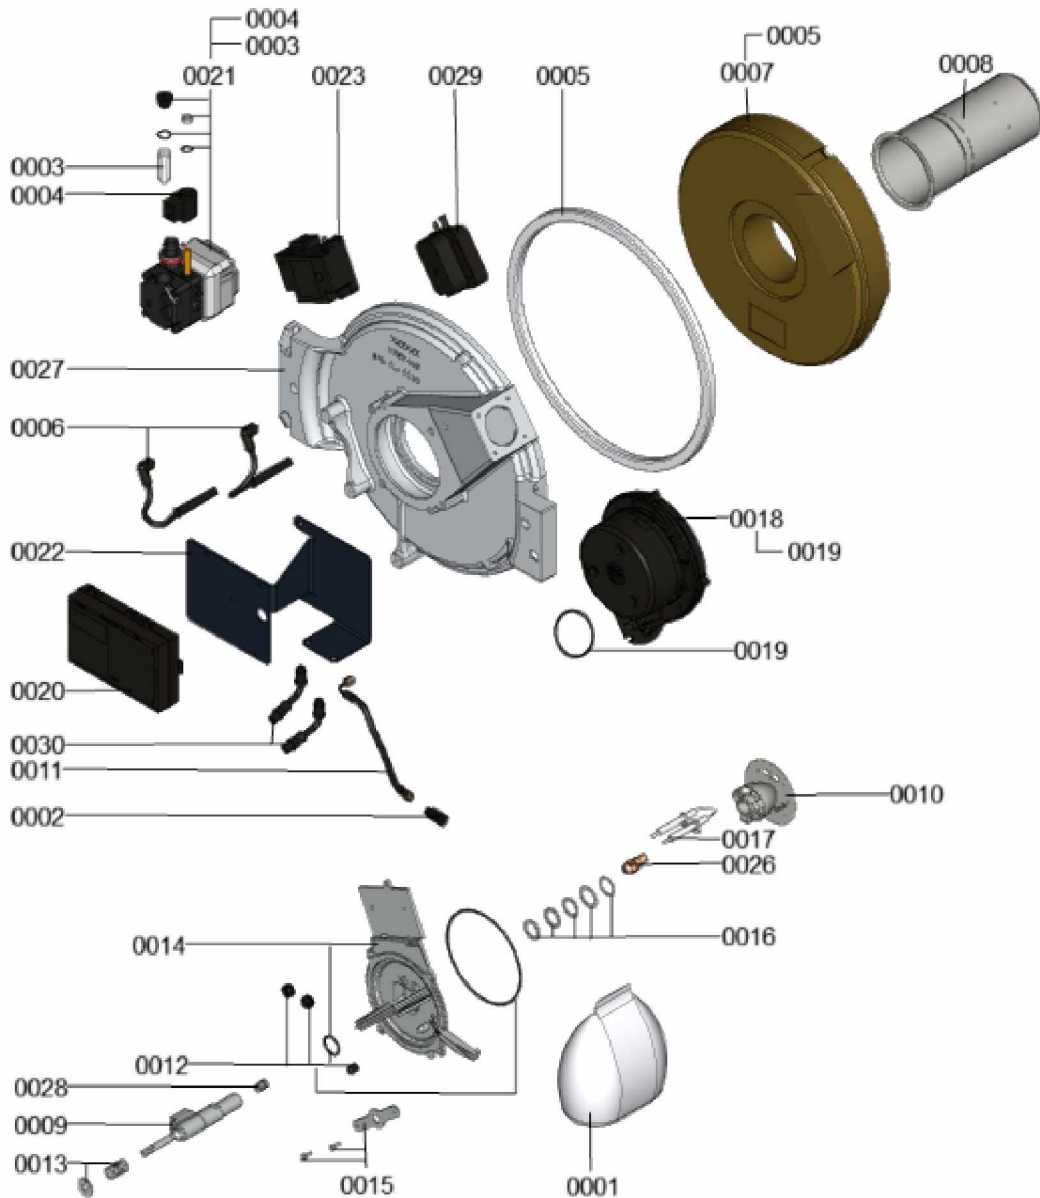

1.2. Graphique 7121858