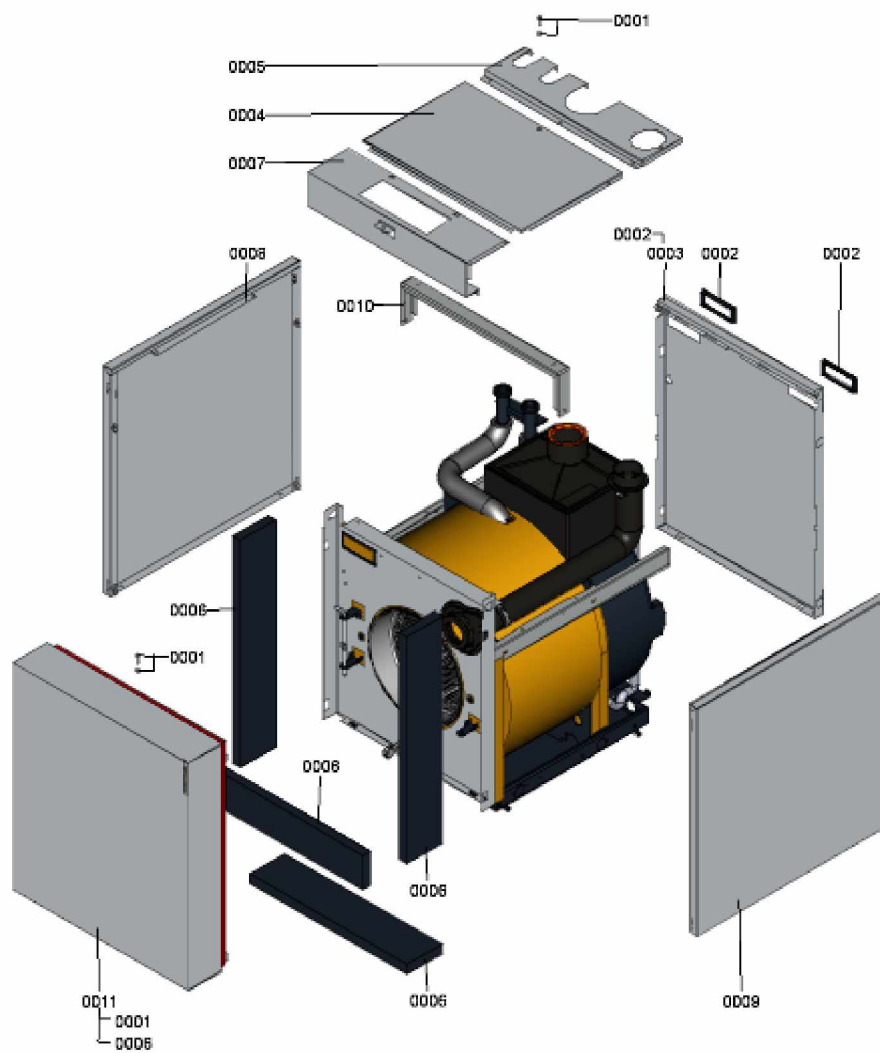

1.2. Graphique 7121852

1. Liste des pièces 7121854 Isolation

1.1. Liste des pièces

Position	N° produit.	Désignation	GrpMat	Quantité	Prix catalogue / pc.
0001	7189884	Accessoires isolation	753	1	20.00 EUR
0002	7248966	Manchette de raccordement D=80	723	1	49.00 EUR
0003	7248968	Manchette de raccord. parallel D=80	723	1	301.00 EUR
0004	7494616	Manchette de raccordement D=80/125-80	723	1	307.00 EUR
0005	7817966	Bouchons p. ouvertures de mesures (2pcs)	754	1	21.00 EUR
0006	7818138	Joint (prise d'air, Sk) DN125	752	1	13.00 EUR
0007	7819438	Baguette d'angle VR1 / CU3A / VL3C	753	1	9.40 EUR
0008	7820974	Bouchons pour mesure	754	1	32.00 EUR
0009	7823926	Collier de flexible	753	1	28.00 EUR
0010	7823928	Adaptateur tube arrivée d'air	753	1	20.00 EUR
0011	7824837	Joint Viton D=80mm (1 pièce)	752	1	13.00 EUR
0012	7825395	Sonde de température de fumées	753	1	39.00 EUR
0013	7826630	Collier tube d'arrivée d'air DN80 vent.	753	1	39.00 EUR
0014	7827875	Matelas isolant avant	753	1	21.00 EUR
0015	7827876	Matelas isolant	753	1	54.00 EUR
0016	7827878	Matelas isolant tôle arrière (inf+sup)	753	1	67.00 EUR
0017	7827879	Matelas isolant Vitoladens 300	753	1	29.00 EUR
0018	7827885	Isolation départ chauffage	753	1	54.00 EUR
0019	7827886	Isolant HR	753	1	47.00 EUR
0020	7827909	Amortisseur de son	753	1	380.00 EUR
0021	7827910	Canal d'arrivée d'air	753	1	54.00 EUR
0022	7827923	Manchon passage DN80	753	1	13.30 EUR
0023	7834492	Capot EPP	753	1	54.00 EUR
0024	7834502	Tôle de recouvrement	753	1	119.00 EUR
0025	7834504	Accessoires support (4 pcs)	753	1	42.00 EUR
0026	7834507	Cornière de fixation 18/22kW	753	1	41.00 EUR
0027	7843142	Flexible ventouse DN65/650	753	1	79.00 EUR
0028	7874440	Joint 64 x 92 x 15	753	1	20.00 EUR