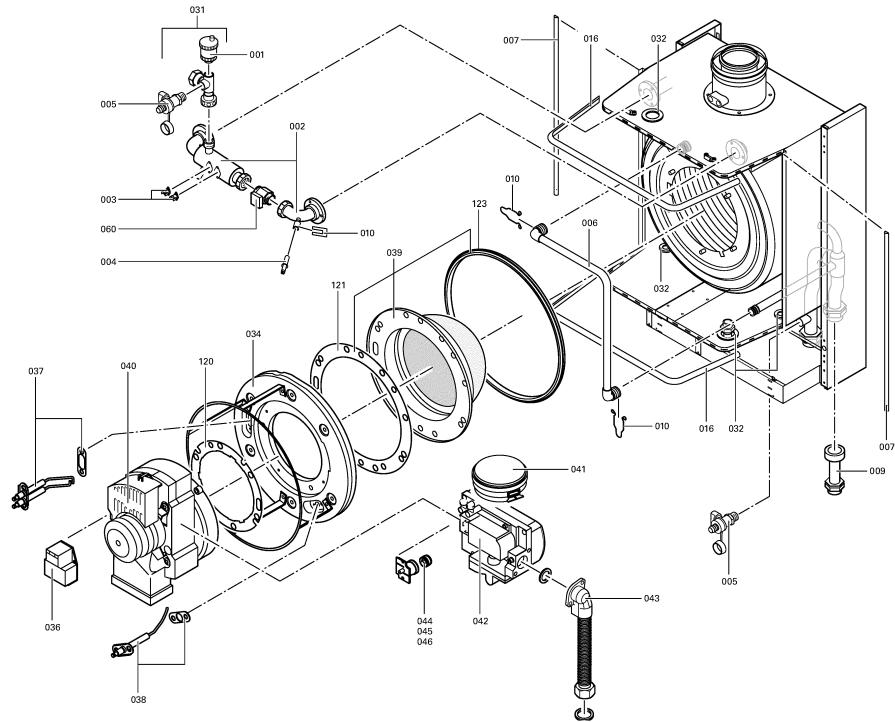

1.2. Graphique 7382545

5781 728 9/2003