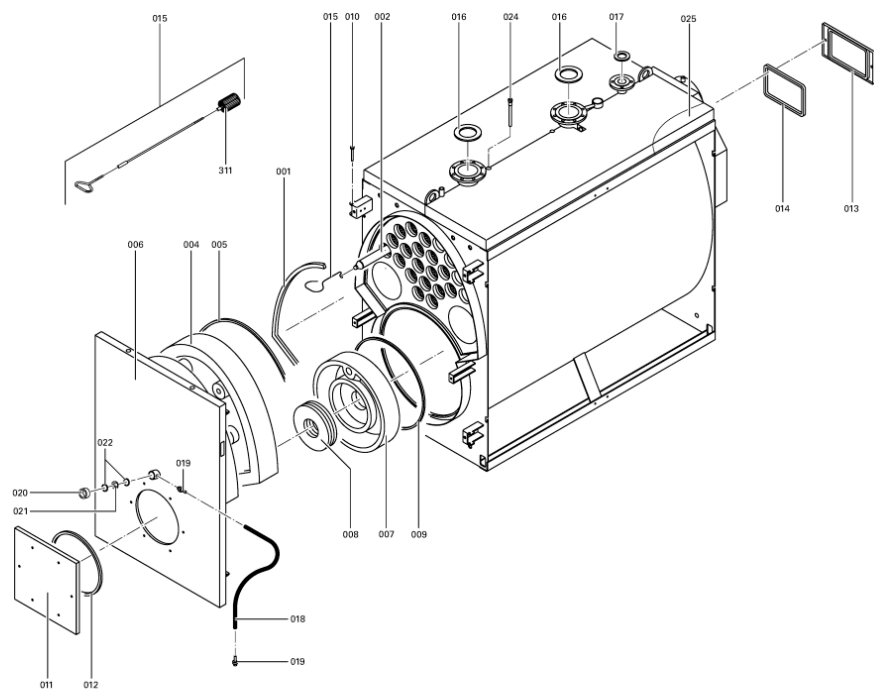

1.2. Graphique 7179853

5681 377

5681 377

18

5681 377

5681 377

Chaînage 7179853 Chaudière Vitoplex 300 TX3 1750kW

5781 746 5/2002