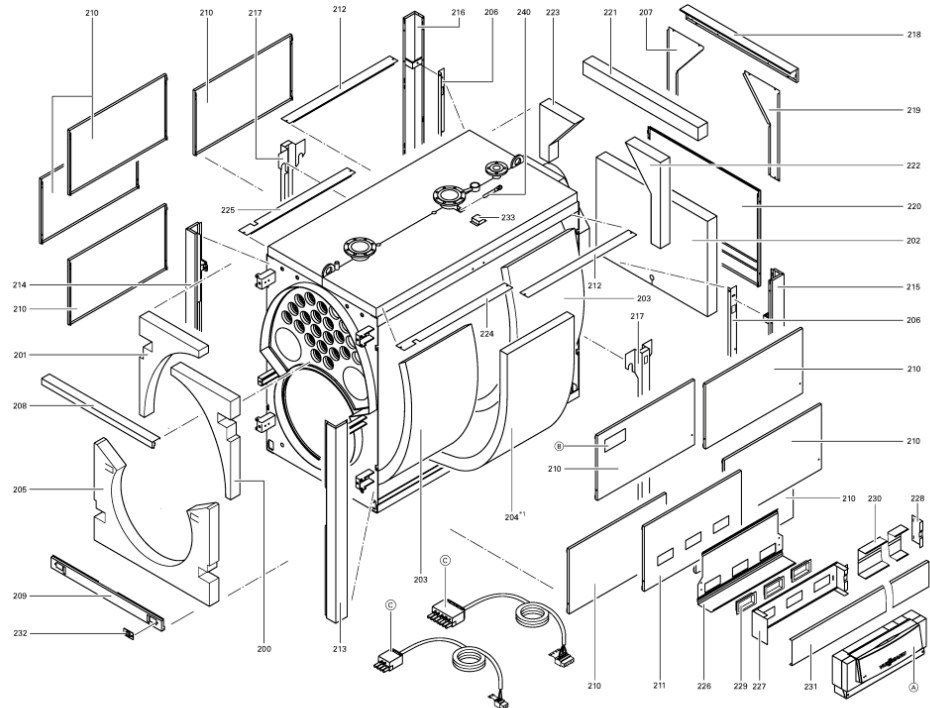

1.2. Graphique 7179853

5681 377

5681 377

18

5681 377

5681 377

Chaînage 7179853 Chaudière Vitoplex 300 TX3 1750kW

5781 746 5/2002