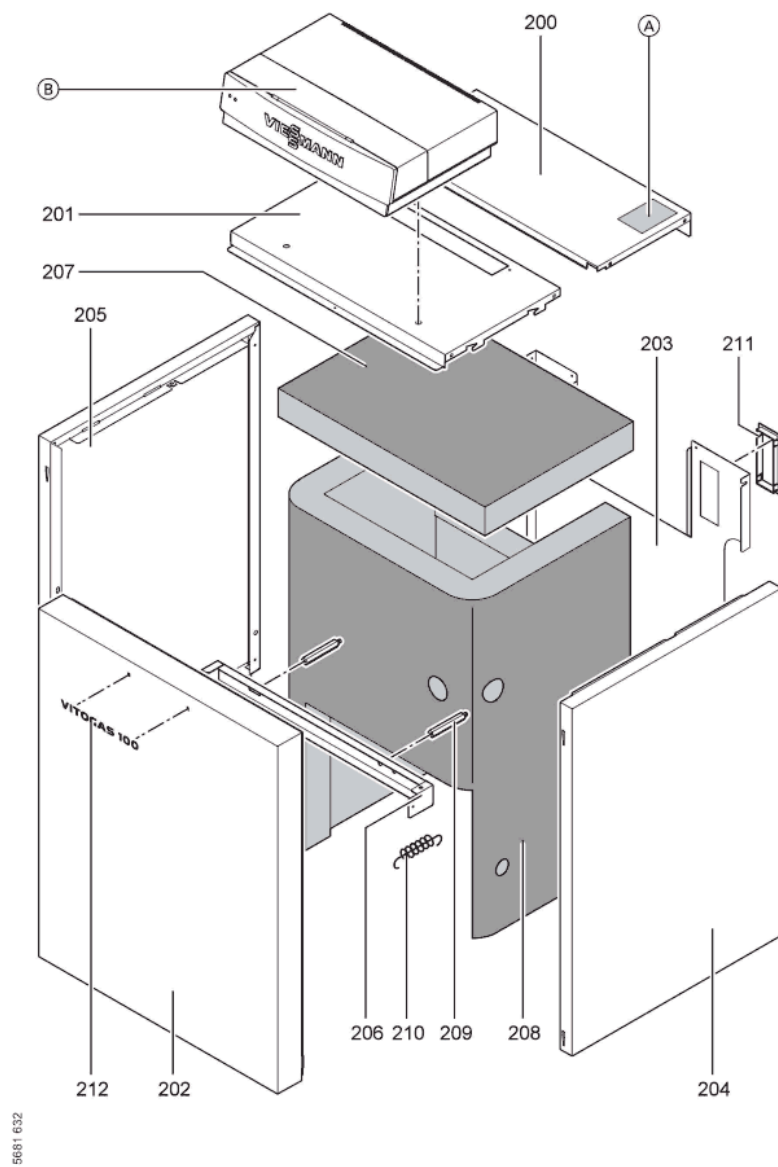

1.2. Graphique 7198149