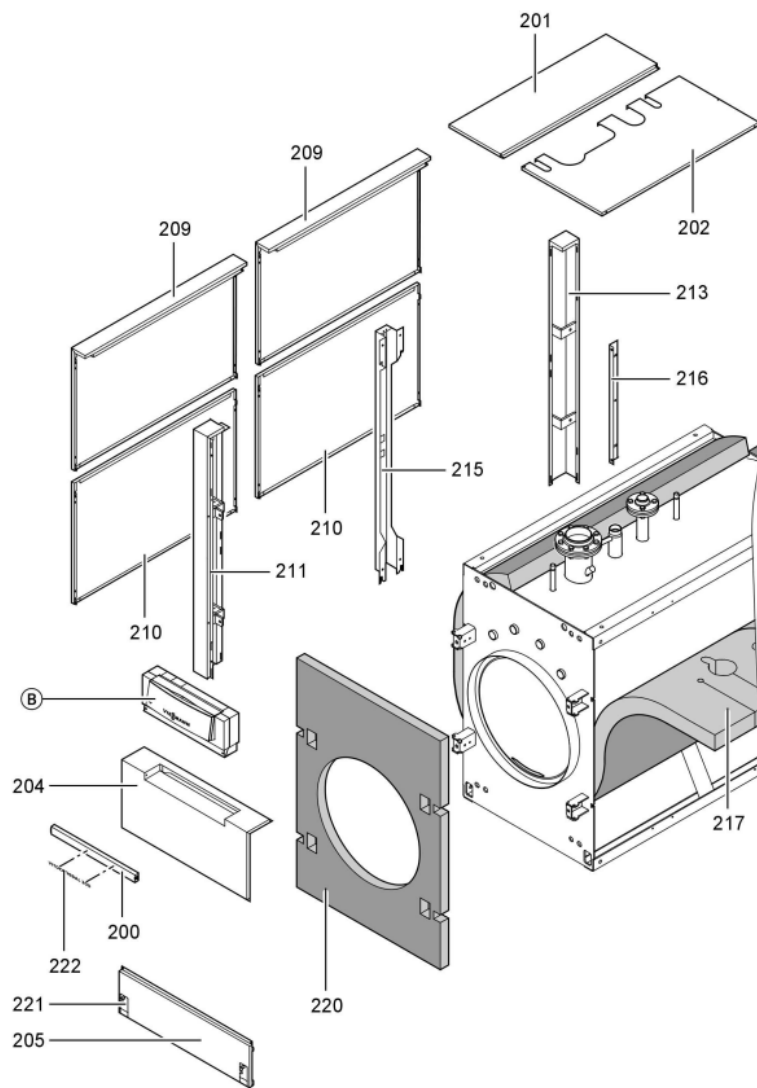

1.2. Graphique 7143349

56671 396