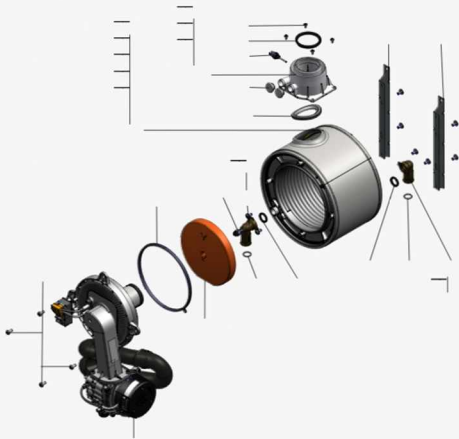

1.2. Graphique 7358050

1. Liste des pièces 7360887 Bâti

1.1. Liste des pièces

Position	N° produit.	Désignation	GrpMat	Quantité	Prix catalogue / pc.
0001	7858807	Jaquette avant	754	1	126.00 EUR
0002	7858808	Interface de communication HMI	754	1	52.00 EUR
0003	7858809	Plaque de recouvrement	754	1	23.00 EUR
0004	7858810	Charnière 1x	754	1	12.70 EUR
0005	7858811	cache bouton d'alimentation	754	1	18.60 EUR
0006	7858812	Profilé d'étanchéité de 1,9m	754	1	20.00 EUR
0007	7858817	Charnières (2 pièces)	754	1	18.60 EUR
0008	7901516	Clip rouge pour charnière (2 pièces)	754	1	5.50 EUR
0009	7835548	Passe-câble (set)	754	1	13.30 EUR
0010	7868869	Clips (2 pcs)	754	1	5.70 EUR

1.2. Graphique 7360887

1. Liste des pièces 7358193 Panneau

1.1. Liste des pièces

Position	N° produit.	Désignation	GrpMat	Quantité	Prix catalogue / pc.
0001	7867107	Coude retour HR	754	1	33.00 EUR
0002	7867109	Échangeur de chaleur	737	1	479.00 EUR
0003	7867110	Bloc isolant (fcdc)	754	1	40.00 EUR
0004	7867216	Sonde de fumée GCM32 CHE	754	1	27.00 EUR
0005	7867217	Manchette de raccordement	754	1	42.00 EUR
0006	7826471	Joint sortie de fumée D= 60	754	1	8.10 EUR
0007	7833789	Vis à tête plate 3,9x9,5 (5 pièces)	754	1	13.30 EUR
0008	7822742	Bouchons (2x) pour manchette de rdt	754	1	12.80 EUR
0009	7828645	Joint étanchéité buse de fumée (1 pièce)	754	1	10.40 EUR
0010	7867132	Ensemble de joints raccord coude (2+2)	754	1	16.60 EUR
0011	7867108	Coude départ HV	754	1	33.00 EUR
0012	7867218	Sonde de température eSTB Duplex-GCM32	754	1	34.00 EUR
0013	7358254	Brûleur	T6999	1	Sur demande
0014	7844858	Vis de porte (4pcs)	754	1	11.50 EUR
0015	7867219	Joint brûleur GCM32 CHE	754	1	27.00 EUR
0016	7826215	Joints toriques 17,86x2,62 (5 pièces)	754	1	9.00 EUR
0017	7867131	Support fixation corps de chauffe	754	1	31.00 EUR