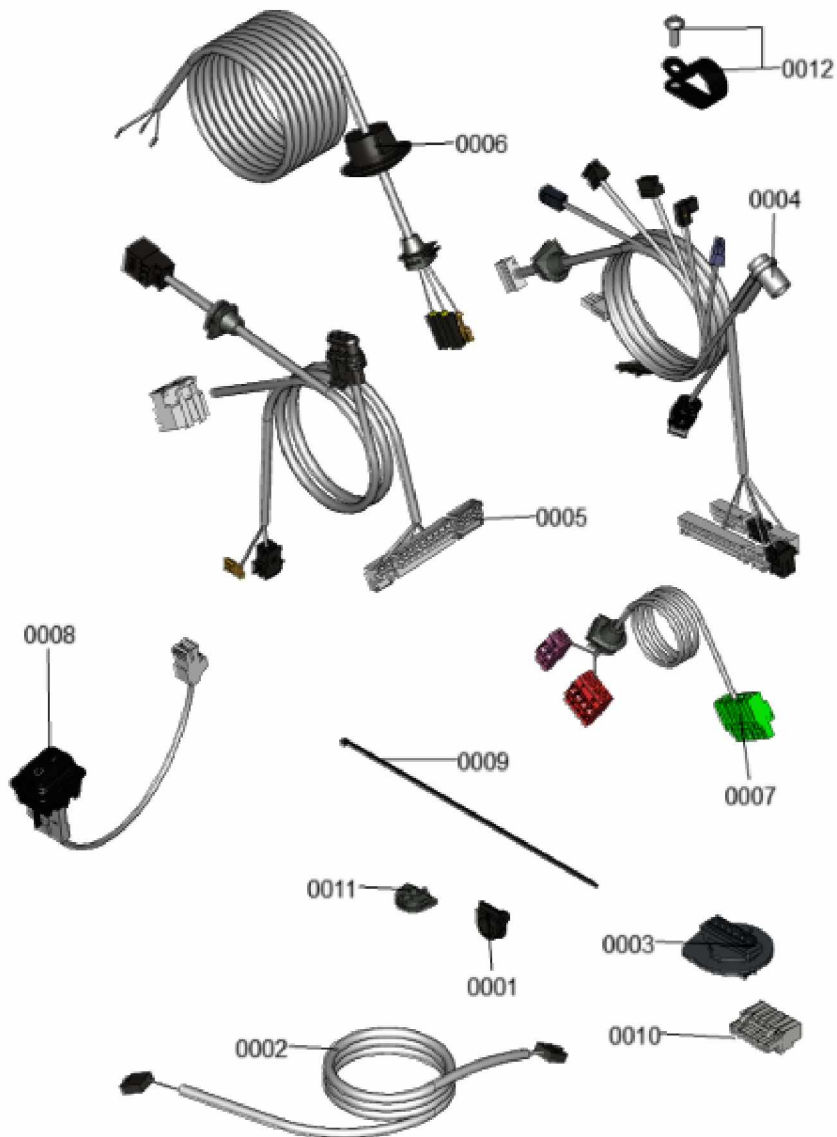

1.2. Graphique 7911468

1. Liste des pièces 7358927 Jeu de câbles

1.1. Liste des pièces

Position	N° produit.	Désignation	GrpMat	Quantité	Prix catalogue / pc.
0001	7841482	Inserts de câble (10 pièces)	752	1	20.00 EUR
0002	7858532	Câble de connexion HMU-HMI	754	1	25.00 EUR
0003	7859522	Connecteur mâle à 6 broches	754	1	25.00 EUR
0004	7868342	Faisceau de câbles basse tension	754	1	41.00 EUR
0005	7859554	faisceau de Câbles BCU	754	1	47.00 EUR
0006	7859555	Câble d'alimentation régulation	754	1	35.00 EUR
0007	7859556	Câble sondes basse tension	754	1	41.00 EUR
0008	7859557	Connexion par fiche Contrôle ON/OFF	754	1	29.00 EUR
0009	7859661	Serre-câble 200 x 2,6 (5 pièces)	754	1	9.00 EUR
0010	7867378	Connecteur basse tension	754	1	17.30 EUR
0011	7867379	Douille de câble double (5 pièces)	754	1	17.30 EUR
0012	7868220	Serre-cable clamp D=22,8	754	1	9.40 EUR

1.2. Graphique 7358927

1. Liste des pièces 7377975 Hydraulique

1.1. Liste des pièces

Position	N° produit.	Désignation	GrpMat	Quantité	Prix catalogue / pc.
0001	7377987	Hydraulique	T6999	1	Sur demande
0002	7822769	Jeu de clips de fixation (2 pièces)	754	1	5.90 EUR
0003	7826215	Joints toriques 17,86x2,62 (5 pièces)	754	1	9.00 EUR
0004	7827425	Clip D=8 étroit (5 unités)	754	1	9.40 EUR
0005	7874179	Collier de serrage	754	1	9.90 EUR
0006	7828002	Kit joints A 10 x 15 x 1,5 (5 pièces)	754	1	8.20 EUR
0007	7828766	Joint torique 17x4 (5 pièces)	754	1	14.00 EUR
0008	7831502	Conduite de raccord. vase expansion G3/8	754	1	21.00 EUR
0009	7867376	Vase d'expansion à membrane 10L	754	1	92.00 EUR
0010	7844684	Flexible annelé 19 x 400 coude/manchon	754	1	27.00 EUR
0011	7859539	Siphon WS225	754	1	23.00 EUR
0012	7868260	tuyauterie cuivre retour	754	1	35.00 EUR
0013	7859544	Connecteur en Y	754	1	27.00 EUR
0014	7859546	Tuyau d'alimentation Débit	754	1	55.00 EUR
0015	7861346	Clip D=18 (5 pcs)	754	1	5.80 EUR
0016	7867375	Tuyau de condensat	754	1	31.00 EUR
0017	7868958	Collier de serrage	754	1	9.90 EUR