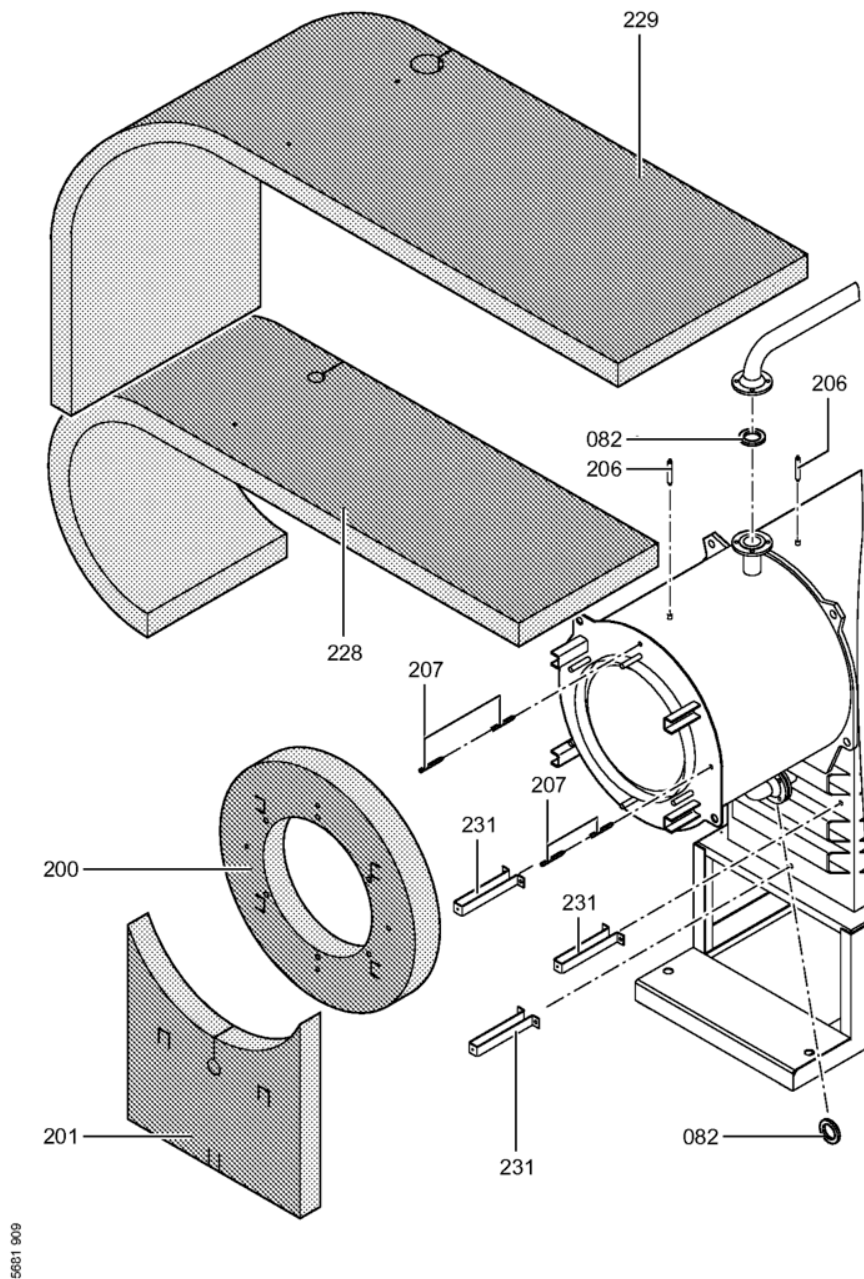

1.2. Graphique 7454013