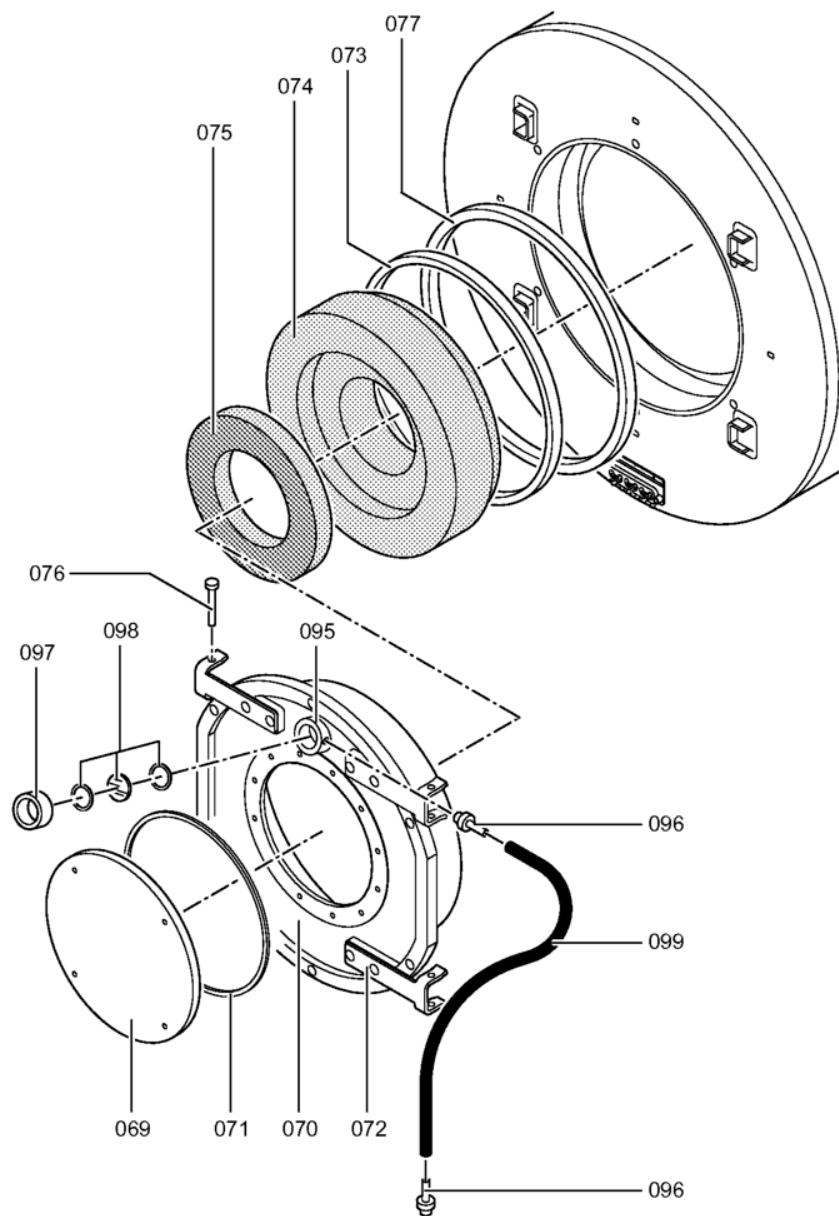

## Chaînage 7454013 Chaudière Vitocrossal 300 CT3 508/460kW

---

0224	7816697	Console régulation	753	1	151.00 EUR
0225	7819438	Baguette d'angle VR1 / CU3A / VL3C	753	1	9.40 EUR
0226	7827128	Passage de câble inférieur 60x150x268	756	1	59.00 EUR
0227	7827129	Passage de câble supérieur 60x150x904	754	1	59.00 EUR
0228	7837365	Matelas isolant inférieur avant	754	1	121.00 EUR
0229	7827301	Matelas isolant supérieur arrière 460kW	754	1	296.00 EUR
0230	7238792	Cornière fixation arrière VSB/VZB/CT3	756	1	59.00 EUR
0231	7238791	Cornière fixation avant VSB/VZB/CT3	754	1	78.00 EUR
0232	7827179	Tôle arrière droite CT3 370-575kW	756	1	237.00 EUR
0233	7827180	Tôle arrière en bas à gauche CT3 370-575	756	1	237.00 EUR
0234	7837376	Tôle lamelles en haut à gauche CT3 460kW	756	1	231.00 EUR
0235	7837382	Tôle lamelles en haut à droite CT3 460kW	756	1	237.00 EUR
0236	7837371	Tôle de couverture CT3 370-575kW	756	1	35.00 EUR
0237	7827203	Tôle jaquette gauche sup. CT3 460kW	756	1	330.00 EUR
0238	7827202	Tôle jaquette droite sup. CT3 460kW	756	1	330.00 EUR
0239	7816698	Fixation de Câble	753	1	85.00 EUR
0240	7837266	Cache console	754	1	121.00 EUR
0300	7149291	Colis éléments de montage CT3 170-895kW	754	1	105.00 EUR
0301	5719747	Mont.anl. Vitocrossal 300 CT3	925	1	Sur demande
0302	5681909	Serv.anl. Vitocrossal 300 CT3 170-575	925	1	Sur demande
0303	7220457	Pochette de pieds égalisateur Vertomat	756	1	10.10 EUR
0304	7819549	Mastic Dirko HT (Tube 80 g)	753	1	14.00 EUR
0305	7220585	Colis couvercle pour Vertomat	754	1	13.30 EUR
0306	7159687	Pochette matelas de Fiberfrax	753	1	15.90 EUR
0307	7221642	Pack mastic	756	1	217.00 EUR
0308	5781787	ET-Bildl. Vitocrossal 300 CT37	T6605	1	Sur demande

## 1.2. Graphique 7454013

5601 909

5801 909