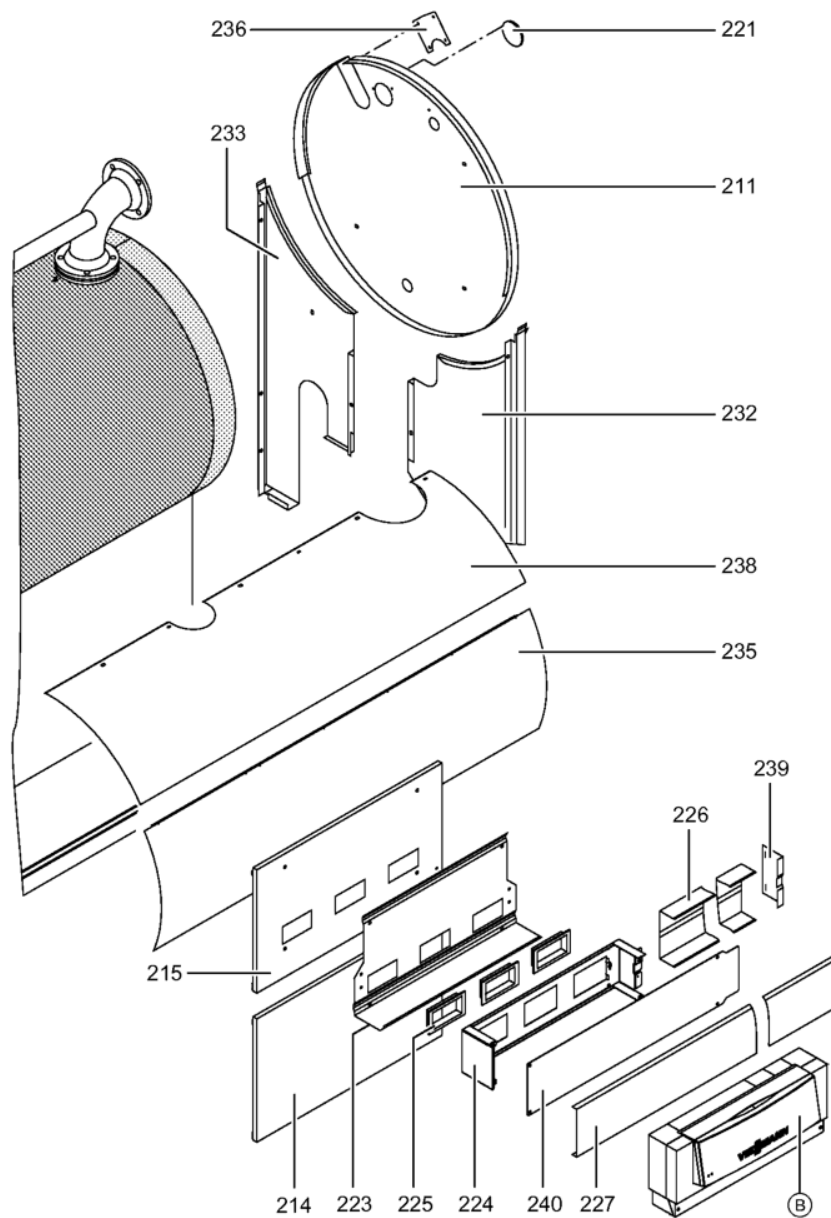

## Chaînage 7454013 Chaudière Vitocrossal 300 CT3 508/460kW

---

0224	7816697	Console régulation	753	1	151.00 EUR
0225	7819438	Baguette d'angle VR1 / CU3A / VL3C	753	1	9.40 EUR
0226	7827128	Passage de câble inférieur 60x150x268	756	1	59.00 EUR
0227	7827129	Passage de câble supérieur 60x150x904	754	1	59.00 EUR
0228	7837365	Matelas isolant inférieur avant	754	1	121.00 EUR
0229	7827301	Matelas isolant supérieur arrière 460kW	754	1	296.00 EUR
0230	7238792	Cornière fixation arrière VSB/VZB/CT3	756	1	59.00 EUR
0231	7238791	Cornière fixation avant VSB/VZB/CT3	754	1	78.00 EUR
0232	7827179	Tôle arrière droite CT3 370-575kW	756	1	237.00 EUR
0233	7827180	Tôle arrière en bas à gauche CT3 370-575	756	1	237.00 EUR
0234	7837376	Tôle lamelles en haut à gauche CT3 460kW	756	1	231.00 EUR
0235	7837382	Tôle lamelles en haut à droite CT3 460kW	756	1	237.00 EUR
0236	7837371	Tôle de couverture CT3 370-575kW	756	1	35.00 EUR
0237	7827203	Tôle jaquette gauche sup. CT3 460kW	756	1	330.00 EUR
0238	7827202	Tôle jaquette droite sup. CT3 460kW	756	1	330.00 EUR
0239	7816698	Fixation de Câble	753	1	85.00 EUR
0240	7837266	Cache console	754	1	121.00 EUR
0300	7149291	Colis éléments de montage CT3 170-895kW	754	1	105.00 EUR
0301	5719747	Mont.anl. Vitocrossal 300 CT3	925	1	Sur demande
0302	5681909	Serv.anl. Vitocrossal 300 CT3 170-575	925	1	Sur demande
0303	7220457	Pochette de pieds égalisateur Vertomat	756	1	10.10 EUR
0304	7819549	Mastic Dirko HT (Tube 80 g)	753	1	14.00 EUR
0305	7220585	Colis couvercle pour Vertomat	754	1	13.30 EUR
0306	7159687	Pochette matelas de Fiberfrax	753	1	15.90 EUR
0307	7221642	Pack mastic	756	1	217.00 EUR
0308	5781787	ET-Bildl. Vitocrossal 300 CT37	T6605	1	Sur demande

## 1.2. Graphique 7454013

5601 909

5801 909