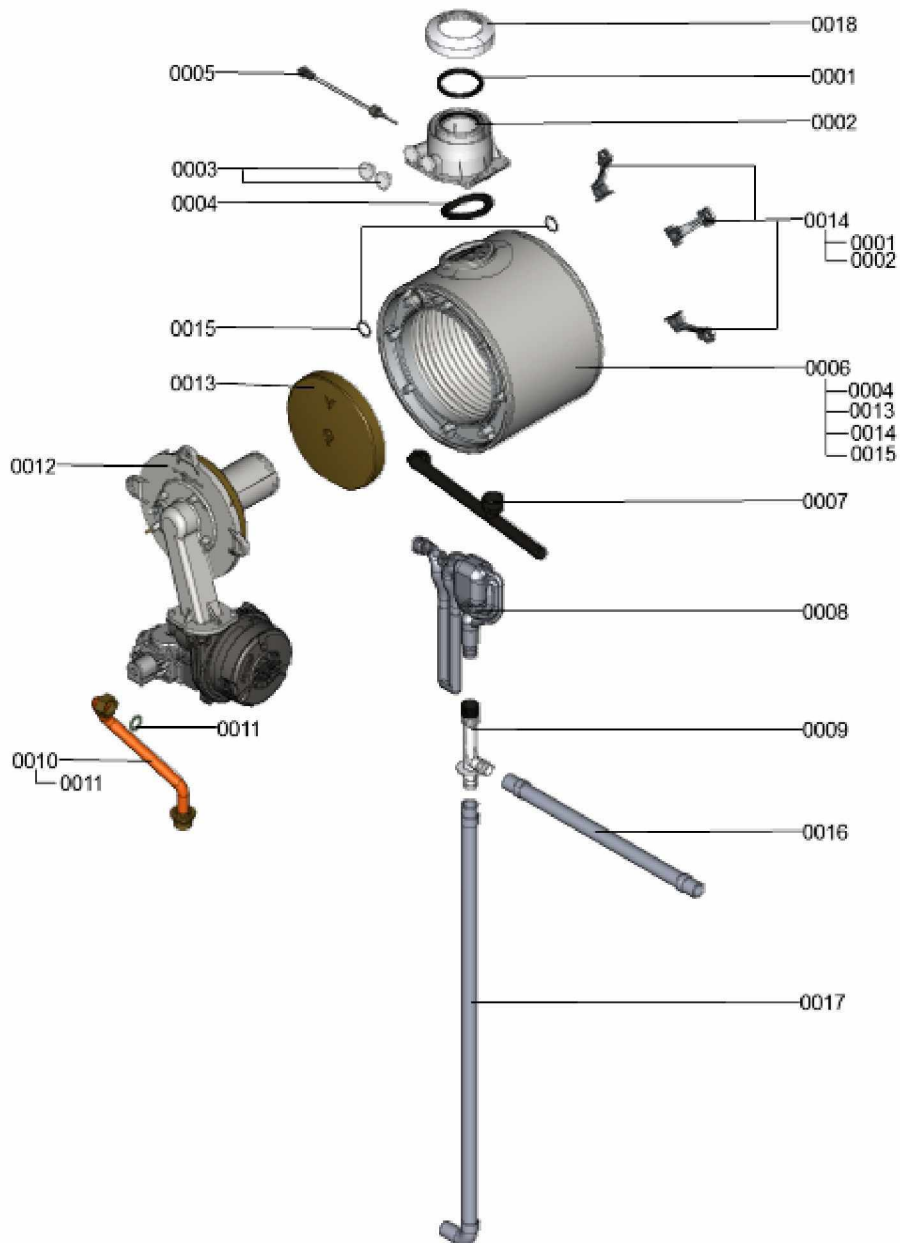

1.2. Graphique 7359660