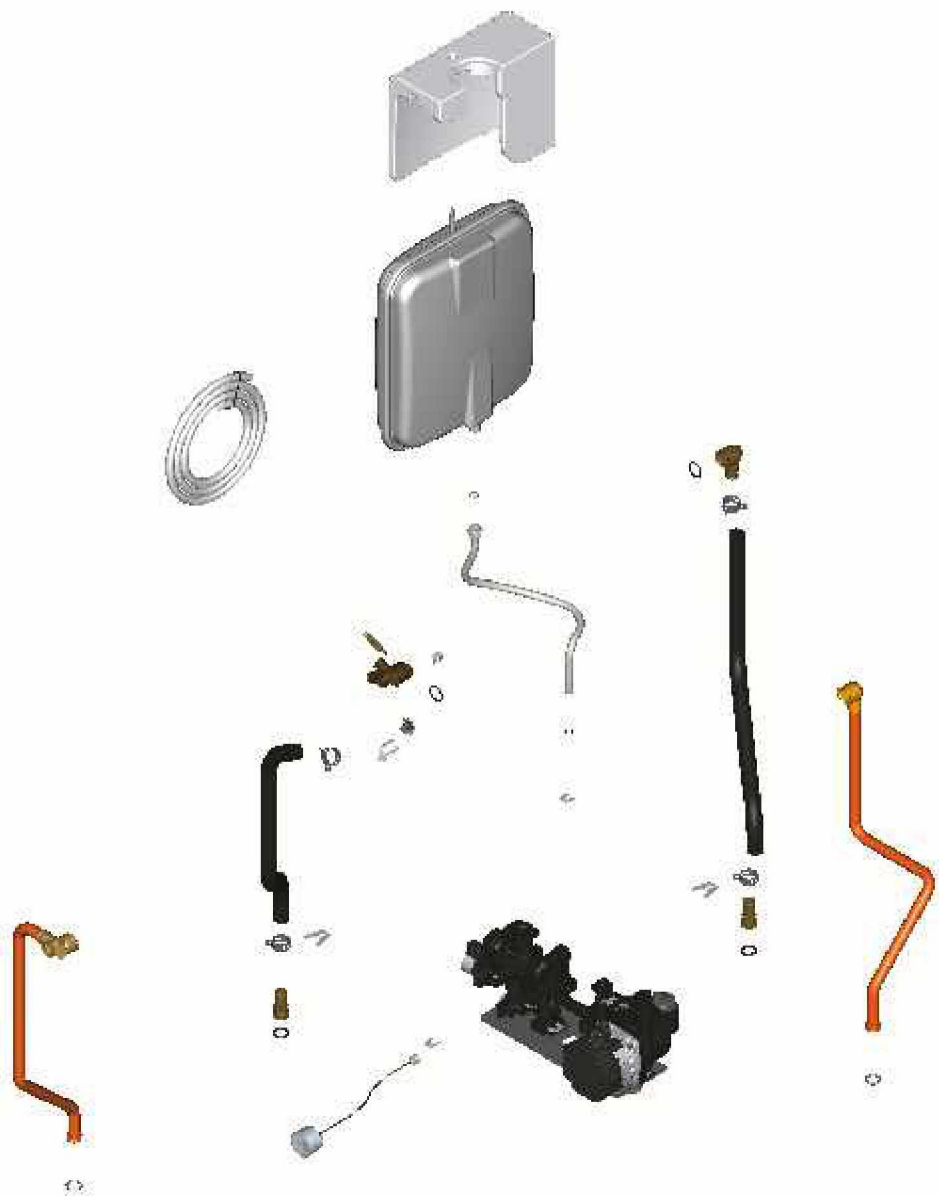

### 1.1. Liste des pièces

Position	N° produit.	Désignation	GrpMat	Quantité	Prix catalogue / pc.
0001	7837231	Vase d'expansion 8L	754	1	117.00 EUR
0002	7837260	Protection vase d'expansion	754	1	47.00 EUR
0003	7828002	Kit joints A 10 x 15 x 1,5 (5 pièces)	754	1	8.20 EUR
0004	7831502	Conduite de raccord. vase expansion G3/8	754	1	21.00 EUR
0005	7844804	Coude de raccordement retour chauffage	754	1	38.00 EUR
0006	7843363	Flexible pré-formé retour chauffage	754	1	53.00 EUR
0007	7827429	Collier à ressort DN 25 (5 unités)	754	1	13.00 EUR
0008	7828759	Clips D=10 (5 pièces)	754	1	20.00 EUR
0009	7827425	Clip D=8 étroit (5 unités)	754	1	9.40 EUR
0010	7826214	Jeu de joints toriques 20,63x2,62 (5 piè	754	1	8.20 EUR
0011	7822353	Robinet de purge d'air G 3/8"	754	1	10.60 EUR
0012	7819967	Sonde de température	754	1	49.00 EUR
0013	7831409	Joint torique étanchéité 8x2 (5 pièces)	754	1	13.00 EUR
0014	7843300	Flexible moulé départ chauffage	754	1	34.00 EUR
0015	7828762	Clips D=18 (5 pièces)	754	1	12.50 EUR
0016	7828766	Joint torique 17x4 (5 pièces)	754	1	14.00 EUR
0017	7838087	Manomètre	754	1	31.00 EUR
0018	7827943	Clips D=8 (5 pièces)	754	1	8.20 EUR
0019	7828638	Adaptateur flexible	754	1	29.00 EUR
0020	7825487	Limiteur temp de sécu. 210°F/99°C	754	1	21.00 EUR
0021	7828640	Coude de raccordement départ chauffage	754	1	39.00 EUR
0022	7124413	Hydraulique	T6999	1	Sur demande
0023	7835809	Tuyau transparent 10 x 1,5 x 1500	754	1	35.00 EUR