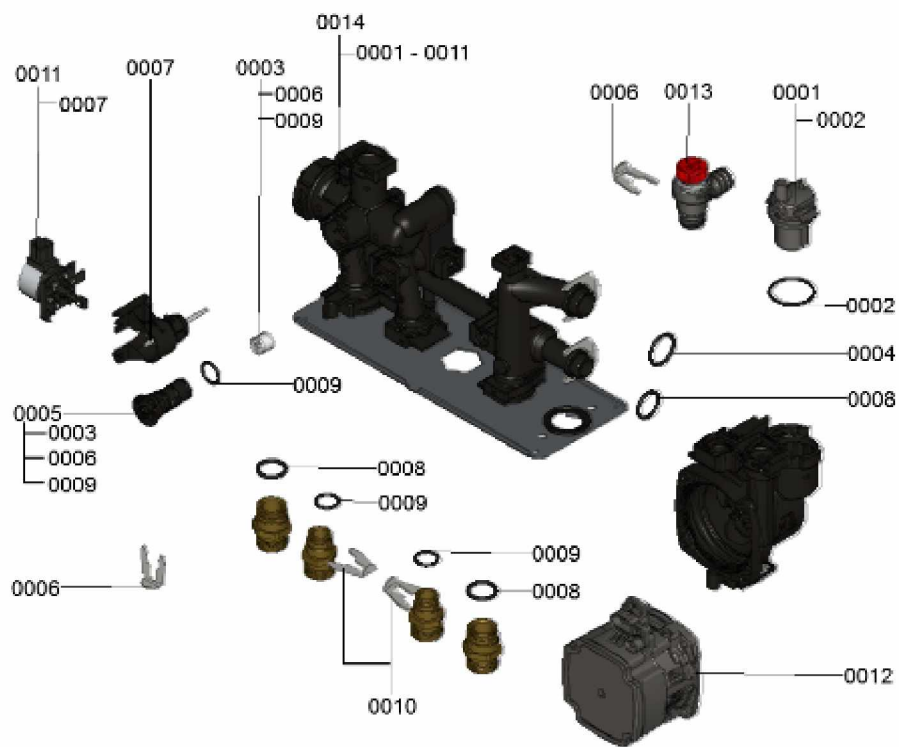

1.2. Graphique 7124413