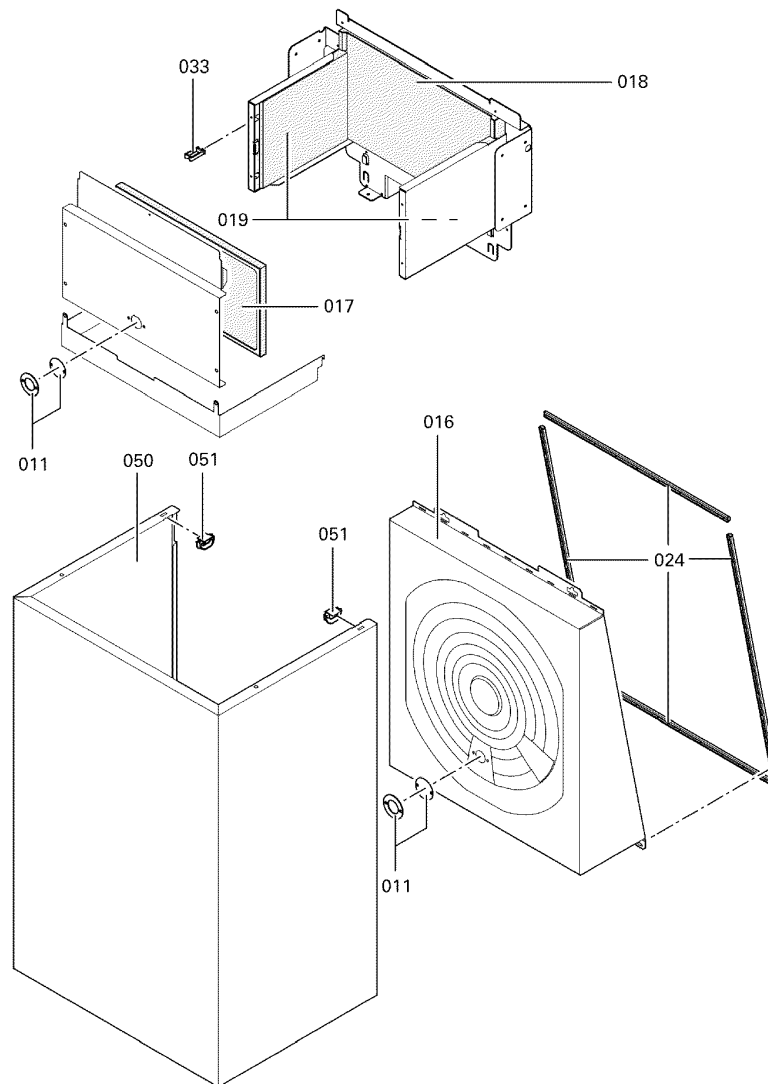

1.2. Graphique 7176533

122

5851 587