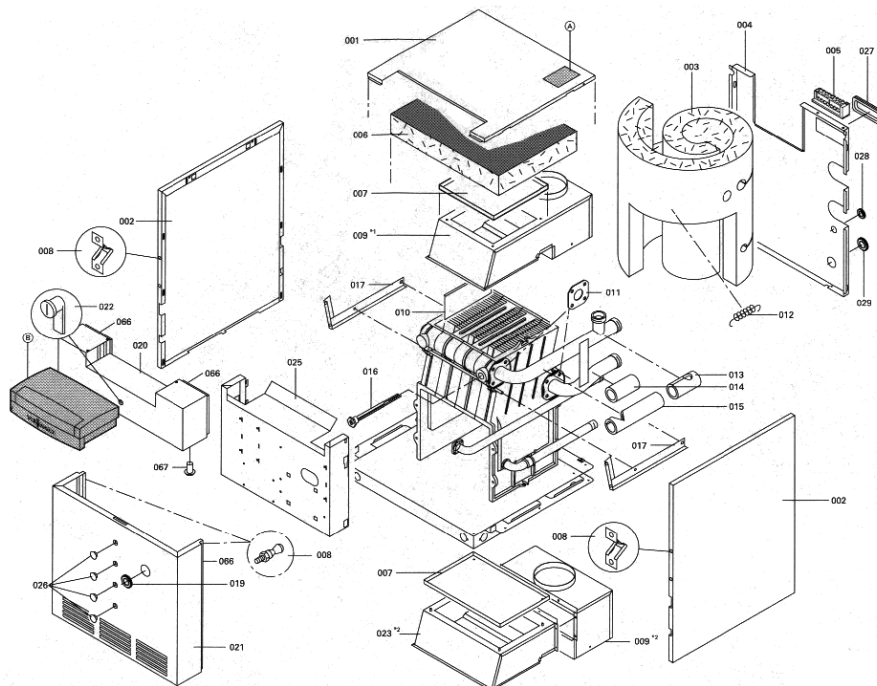

## Chaînage 7520109 Chaudière Vitogas GS1 29kW EG-E

---

0043	7825630	Rampe de brûleur 11-60kW	754	1	131.00 EUR
0044	7380260	Testeur avec lampe de dérangement	754	1	20.00 EUR
0045	7383150	Boîtier de contrôle de brûleur	754	1	334.00 EUR
0046	7380259	Câble pour électrode d'ionisation	754	1	49.00 EUR
0047	7825821	Verre de viseur et cadre	754	1	73.00 EUR
0048	7825672	Capuchon pour prise de mesure	754	1	15.90 EUR
0049	7815013	Brosse de nettoyage 28/13 x 80 L=500	754	1	12.70 EUR
0050	7820912	Fiche "pont"	754	1	13.30 EUR
0051	7825686	Pièces de transformation 29kW > EG-LL	754	1	92.00 EUR
0052	7825677	Pièces de transformation 29kW > EG-E	754	1	65.00 EUR
0053	7825695	Kit transformation Propane 29kW GS1/A/B	756	1	187.00 EUR
0054	7384044	Pièces transfo. Vitogas 100 30mbar	756	1	Sur demande
0055	7819019	Console	754	1	99.00 EUR
0056	7815498	Clé six pans	754	1	13.30 EUR
0060	5481838	Mont.anl. Vitogas 100 GS1 11-60 kW	925	1	Sur demande
0061	5681294	Serv.anl. Vitogas 100 GS1	925	1	Sur demande
0063	5781600	ET-Bildl. Vitogas 100 GS1 11-60kW	T6605	1	Sur demande
0064	7819545	Aérosol de peinture, vitoargent	752	1	32.00 EUR
0065	7819546	Crayon pour retouches, vitosilber	753	1	12.00 EUR
0066	7819535	Bande Vitorange (1 rouleau = 10 m)	753	1	13.10 EUR
0067	7818859	Pièce d'écartement	754	1	8.70 EUR
0103	7820910	Câble d'ionisation GS1 11-60kW	754	1	47.00 EUR

### 1.2. Graphique 7520109

0081 2014

17/18