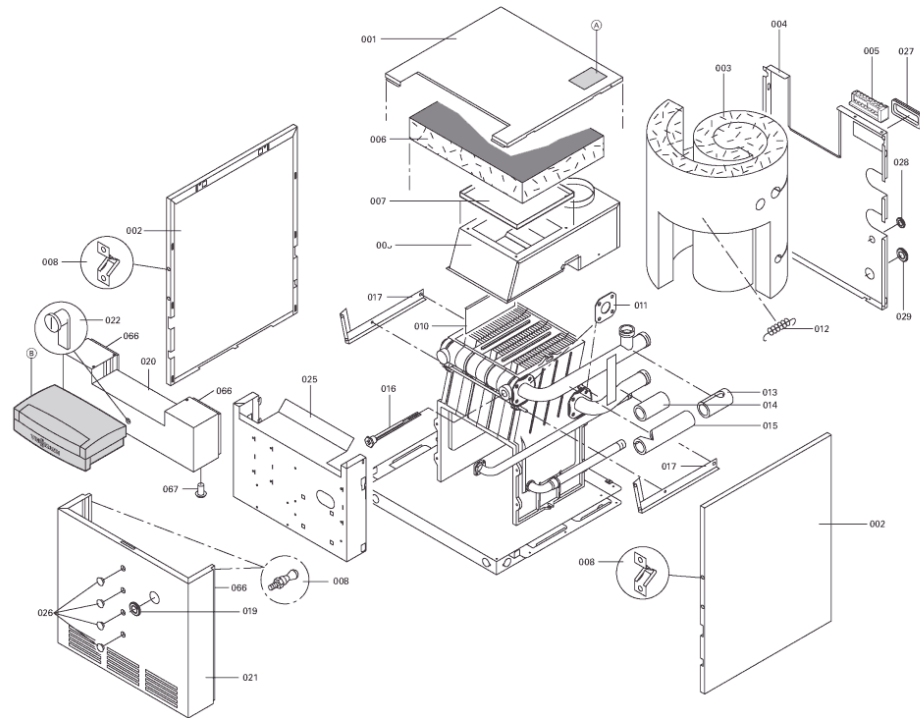

1.2. Graphique 7520109