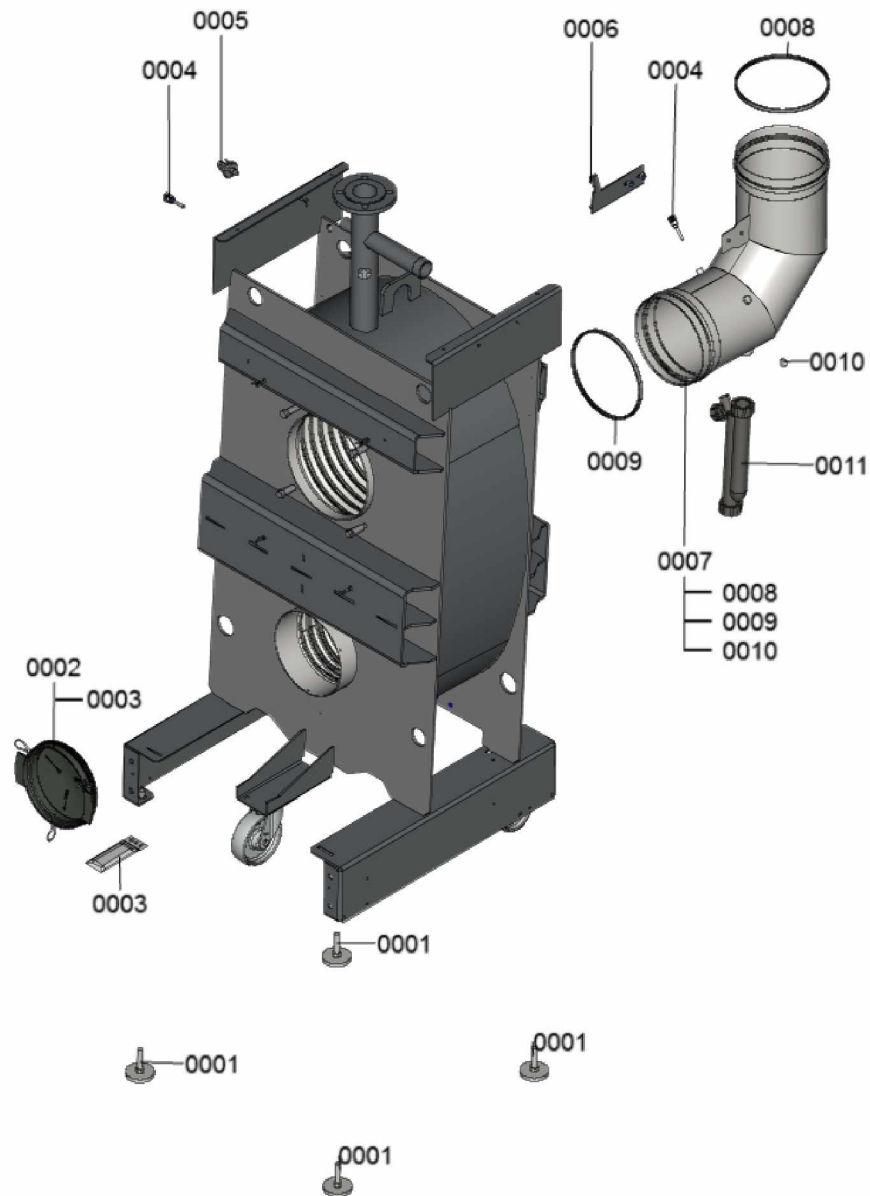

1. Liste des pièces 7358345 Chaudière

1.1. Liste des pièces

Position	N° produit.	Désignation	GrpMat	Quantité	Prix catalogue / pc.
0001	7818798	Pied réglable (1 pièces) Vitocell	749	1	6.50 EUR
0002	7875582	Trappe de révision avec joint	754	1	29.00 EUR
0003	7867380	Connecteur 3	754	1	10.00 EUR
0004	7856699	Sonde de température NTC DUPLEX 10K1	754	1	52.00 EUR
0005	7867381	Pressostat manque d'eau PSW-M4	754	1	59.00 EUR
0006	7856855	Tôle de fixation	754	1	33.00 EUR
0007	7856697	Manchette de raccordement à la chaudière	754	1	213.00 EUR
0008	7867068	Bague d'étanchéité à double lèvres DN200	754	1	66.00 EUR
0009	7867067	Bague d'étanchéité à double lèvres DN206	754	1	66.00 EUR
0010	7868495	Bouchon KAS	754	1	8.00 EUR
0011	7828796	Siphon	754	1	32.00 EUR
0012	7822742	Bouchons (2x) pour manchette de rdt	754	1	12.80 EUR

1.2. Graphique 7358345

1. Liste des pièces 7358350 Bâti

1.1. Liste des pièces

Position	N° produit.	Désignation	GrpMat	Quantité	Prix catalogue / pc.
0001	7856636	Jaquette d'isolation complète	754	1	58.00 EUR
0002	7856640	Matelas isolant avant supérieur	754	1	39.00 EUR
0003	7856641	Matelas isolant avant central	754	1	47.00 EUR
0004	7856642	Matelas isolant avant inférieur	754	1	52.00 EUR
0005	7867347	Rail de fixation	754	1	34.00 EUR
0006	7867369	tole latérale gauche 75/80	754	1	170.00 EUR
0007	7867348	Tôle latérale droite 75/80	754	1	172.00 EUR
0008	7867358	Tôle arrière inférieure	754	1	133.00 EUR
0009	7867353	Tôle arrière supérieure	754	1	101.00 EUR
0010	7867354	Défecteur	754	1	119.00 EUR
0011	7867363	Tole sup Arrière 75/80	754	1	99.00 EUR
0012	7867364	Tôle supérieure avant	754	1	115.00 EUR
0013	7867359	Tôle de régulation 750	754	1	133.00 EUR
0014	7867360	Tôle avant	754	1	184.00 EUR
0015	7856727	Logo Viessmann ND09A	754	1	29.00 EUR
0016	7858908	Logo Vitocrossal H:5mm	754	1	39.00 EUR
0017	7867367	Panneau frontal	754	1	47.00 EUR
0018	7867365	Eléments de fixation	754	1	32.00 EUR
0019	7819438	Baguette d'angle VR1 / CU3A / VL3C	753	1	9.40 EUR