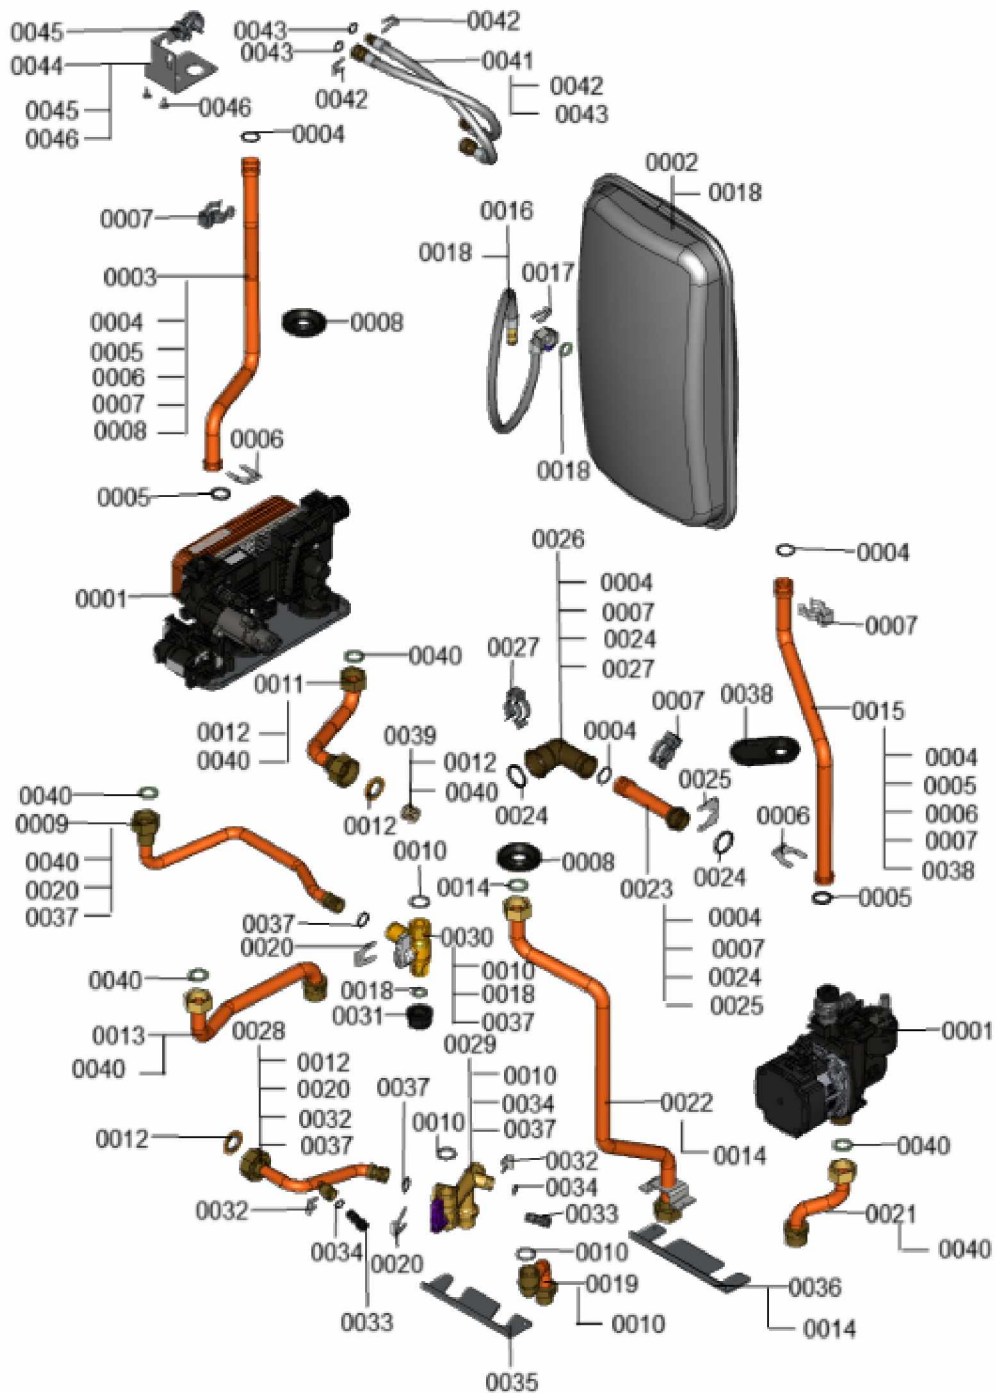

1.2. Graphique 7358208