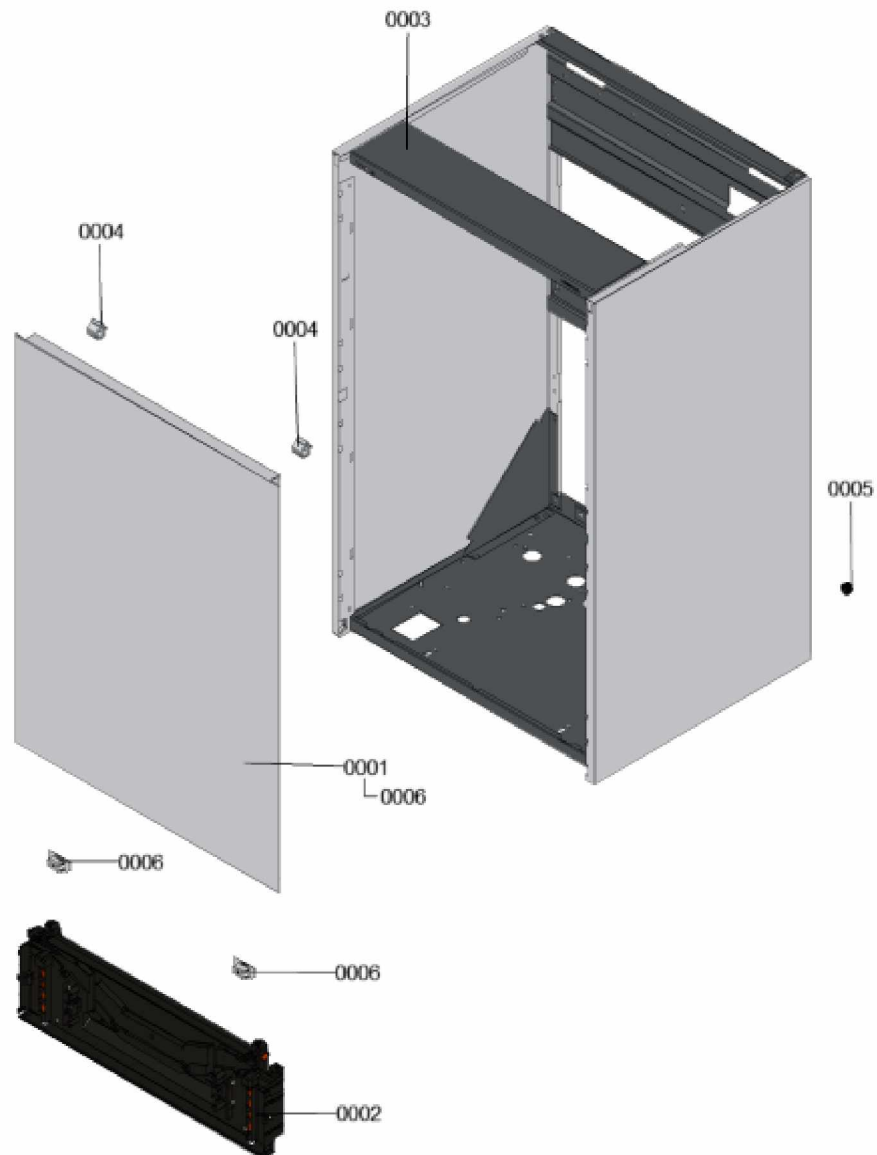

1.2. Graphique 7911500