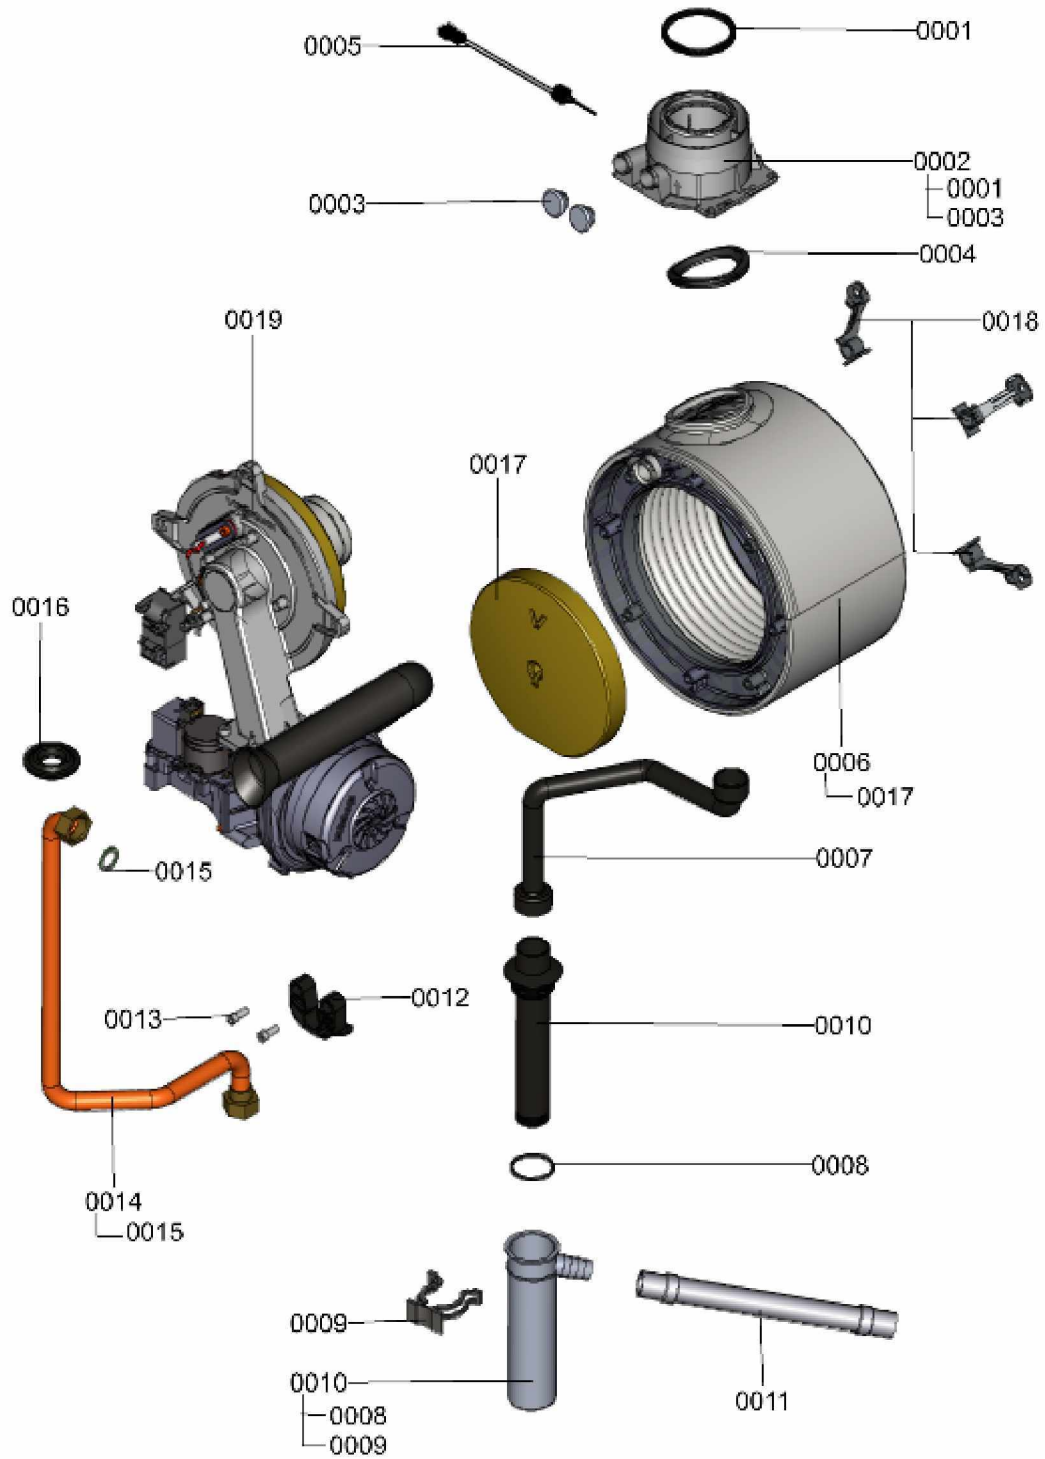

1.2. Graphique 7121893

1. Liste des pièces 7121883 Hydraulique

1.1. Liste des pièces

Position	N° produit.	Désignation	GrpMat	Quantité	Prix catalogue / pc.
0001	7836994	Vase d'expansion à membrane	754	1	123.00 EUR
0002	7836996	Appui vase d'expansion à membrane	754	1	48.00 EUR
0003	7826474	Conduite de raccordement vase d'expans.	754	1	20.00 EUR
0004	7827943	Clips D=8 (5 pièces)	754	1	8.20 EUR
0005	7819959	Thermo-switch	754	1	21.00 EUR
0006	7828002	Kit joints A 10 x 15 x 1,5 (5 pièces)	754	1	8.20 EUR
0007	7819967	Sonde de température	754	1	49.00 EUR
0008	7822353	Robinet de purge d'air G 3/8"	754	1	10.60 EUR
0009	7839376	Tube raccordement échangeur de chaleur	754	1	97.00 EUR
0010	7835809	Tuyau transparent 10 x 1,5 x 1500	754	1	35.00 EUR
0011	7826214	Jeu de joints toriques 20,63x2,62 (5 piè	754	1	8.20 EUR
0012	7827996	Passe-câble (5 pièces)	754	1	27.00 EUR
0013	7822769	Jeu de clips de fixation (2 pièces)	754	1	5.90 EUR
0014	7835421	Manomètre 0 à 4 bars	754	1	39.00 EUR
0015	7828639	Coude de raccordement retour chauffage	754	1	39.00 EUR
0016	7827429	Collier à ressort DN 25 (5 unités)	754	1	13.00 EUR
0017	7826470	Tube de raccordement HR(retour chauf.)	754	1	23.00 EUR
0018	7826454	Coude de raccordement HR	754	1	55.00 EUR
0019	7819971	Purgeur d'air automatique G 3/8"	754	1	16.50 EUR
0020	7833800	Pointe de blocage Ø 22 (5 pièces)	754	1	11.50 EUR
0021	7834194	Douille de traversée RLE	754	1	32.00 EUR
0022	7822894	Kit de joints pour connecteurs (5 pièces)	754	1	15.00 EUR
0023	7831409	Joint torique étanchéité 8x2 (5 pièces)	754	1	13.00 EUR
0024	7827944	Clip D=10 (5 pièces)	754	1	10.70 EUR
0025	7121870	Aqua-platine	T6999	1	Sur demande