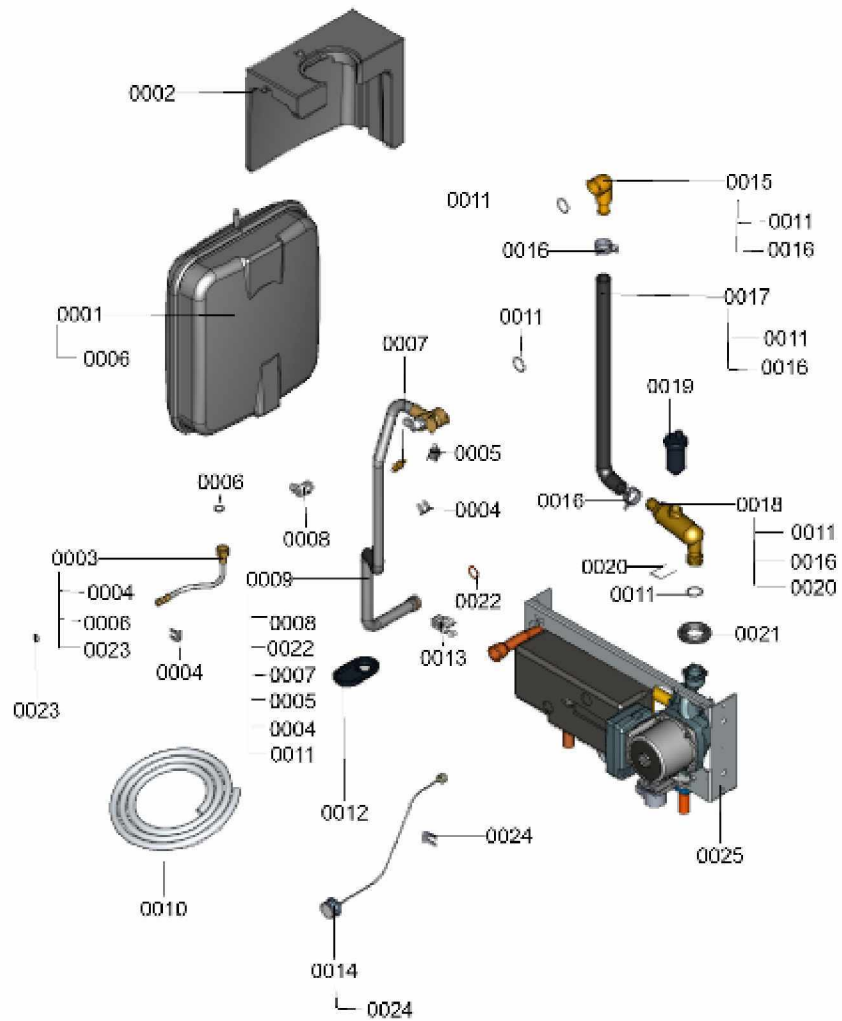

1.2. Graphique 7121883