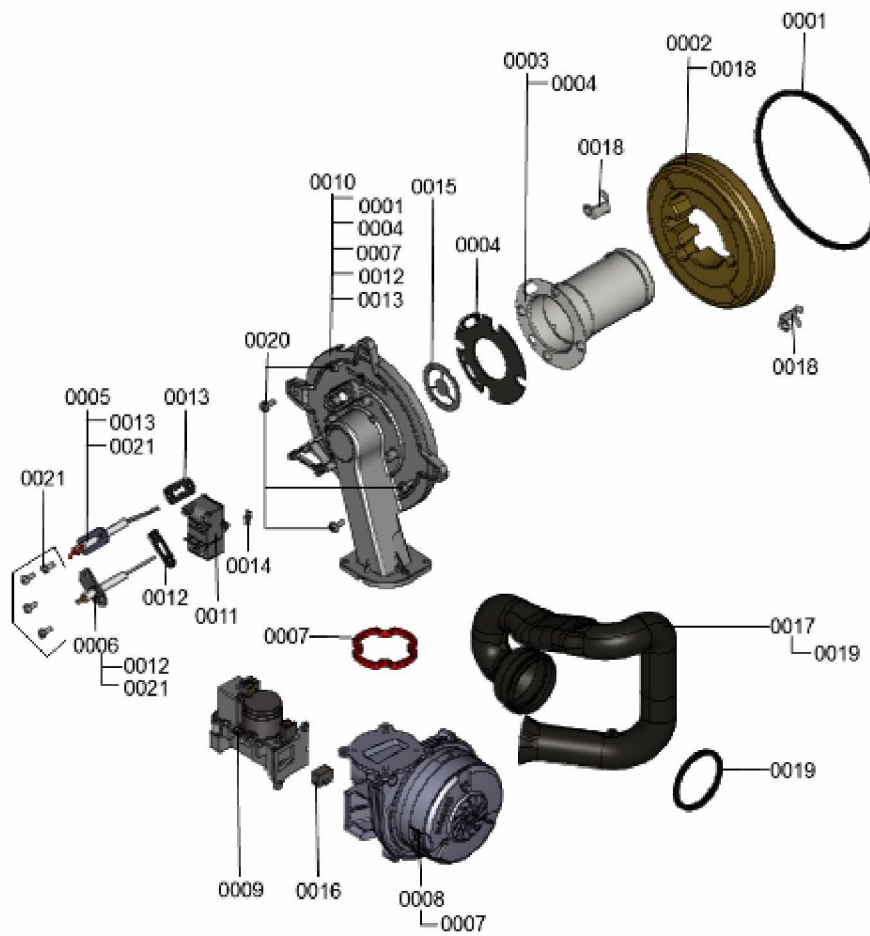

1.2. Graphique 7121923