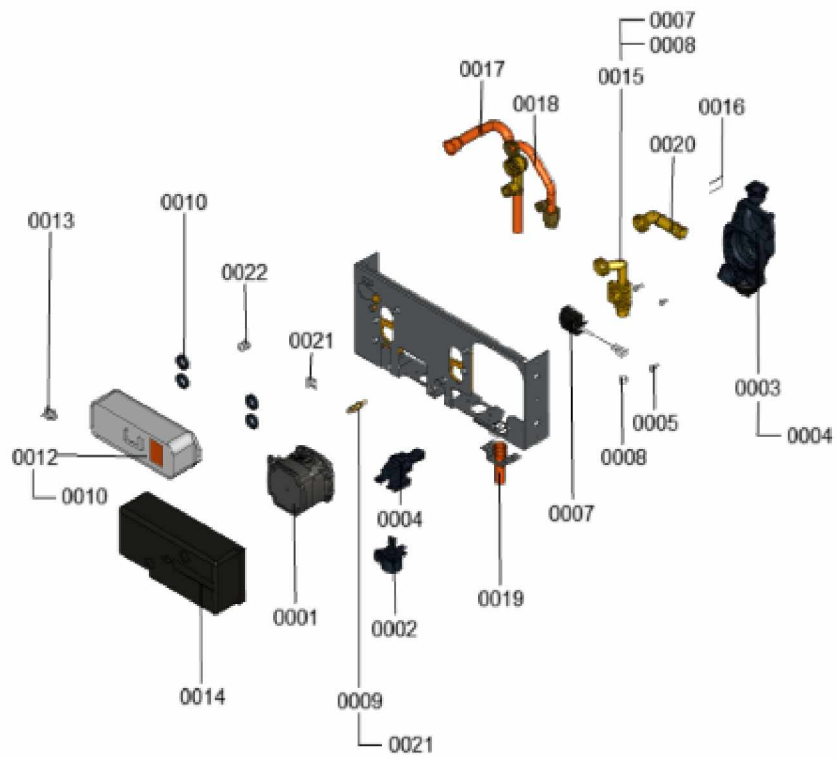

1.2. Graphique 7121870