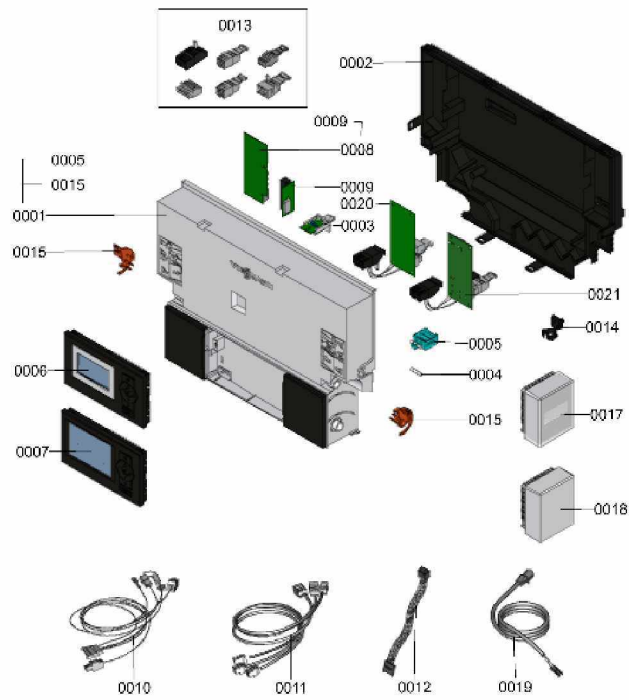

1.2. Graphique 7121949