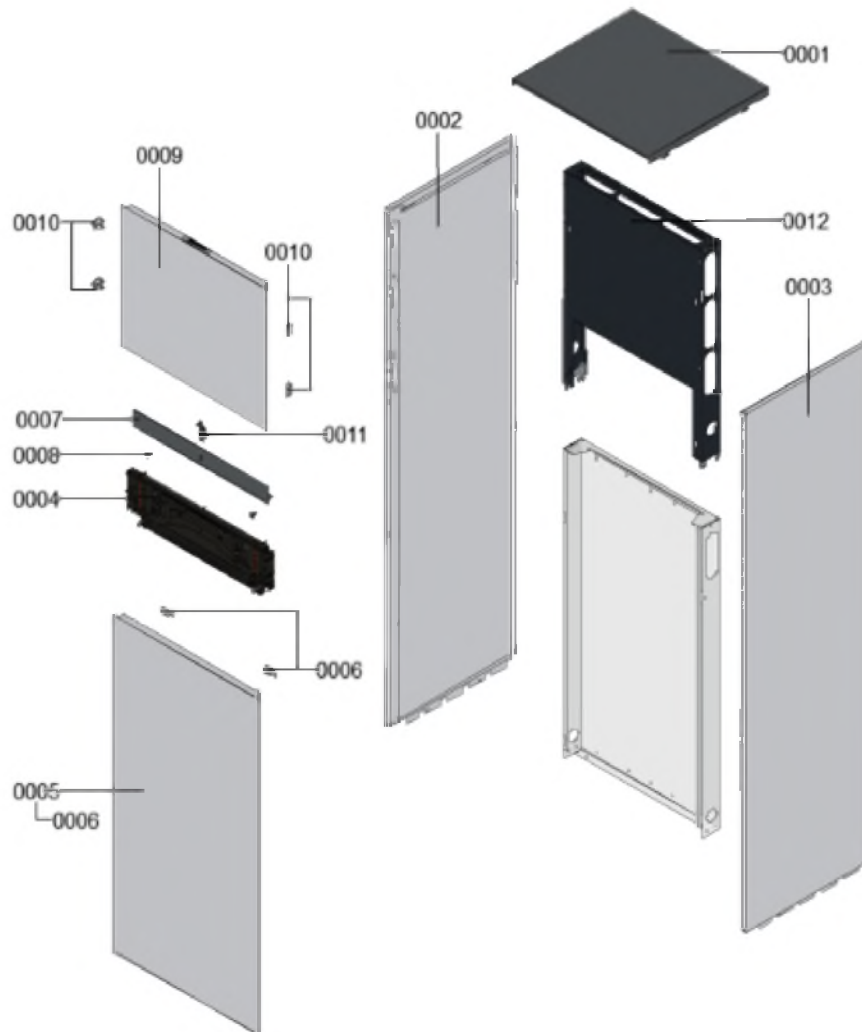

1.2. Graphique 7911973