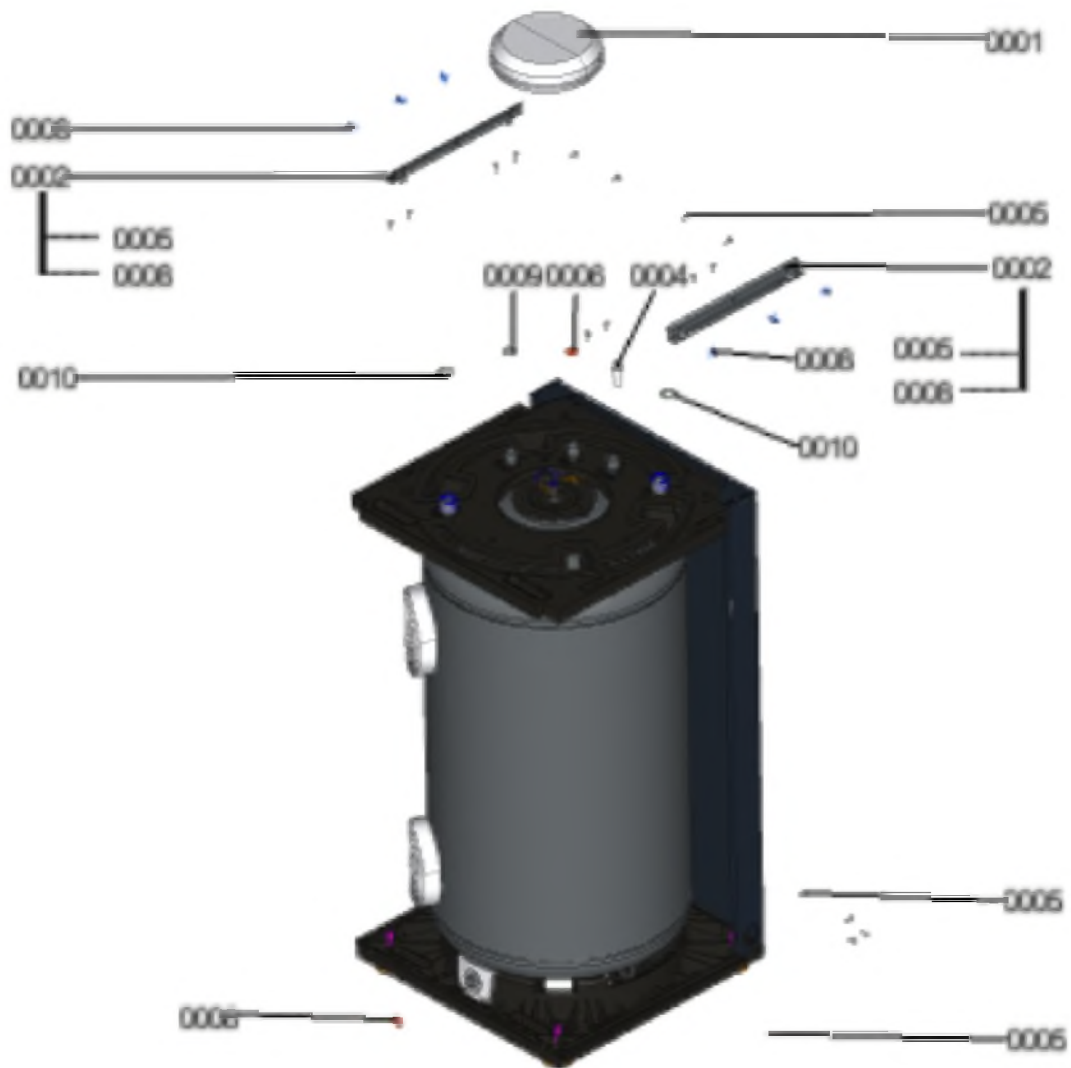

1.2. Graphique 7911776

1. Liste des pièces 7911775 Ballon

1.1. Liste des pièces

Position	N° produit.	Désignation	GrpMat	Quantité	Prix catalogue / pc.
0001	7844873	Kit d'isolation bride pleine	754	1	24,00 EUR
0002	7874149	Conduite de raccordement ballon	755	1	39,00 EUR
0003	7839794	Tuyau des condensats	754	1	21,00 EUR
0004	7835727	Fourreau	754	1	15,30 EUR
0005	7858413	Vis PT 50 x 14 (5 pièces)	754	1	11,20 EUR
0006	7826602	Joint (1 pièce)	754	1	11,90 EUR
0007	7818798	Pied réglable (1 pièces) Vitocell	749	1	7,50 EUR
0008	7874180	Vis M5 x 10 TX25 (5 pièces)	755	1	7,70 EUR
0009	7861344	Joint A 17 x 24 x 2 (5p)	754	1	10,00 EUR
0010	7828003	Joints 23 x 30 x 2mm (5 pièces)	754	1	8,50 EUR
0011	7859389	Anode barre D40x410x380	755	1	99,00 EUR
0012	7859388	Bride complète avec anode et joint 220L	755	1	136,00 EUR
0013	7819647	Joint ballon émaillé	749	1	16,70 EUR

1.2. Graphique 7911775

1. Liste des pièces 7911228 Ballon

1.1. Liste des pièces

Position	N° produit.	Désignation	GrpMat	Quantité	Prix catalogue / pc.
0001	7859388	Bride complète avec anode et joint 220L	755	1	136,00 EUR
0002	7859389	Anode barre D40x410x380	755	1	99,00 EUR
0003	7817820	Bride avec joint	630	1	52,00 EUR
0004	7819647	Joint ballon émaillé	749	1	16,70 EUR
0005	7818061	Patte de fixation	749	1	5,40 EUR
0006	7868445	Collier de serrage à ressort DN26 (5pcs)	754	1	10,40 EUR
0007	7827917	Tube de condensats	754	1	24,00 EUR
0008	7840537	Pied de calage M12 x 60 clé de 17	692	1	21,00 EUR
0009	7858413	Vis PT 50 x 14 (5 pièces)	754	1	11,20 EUR
0010	7875591	Panneau arrière avec vis de fixation	755	1	195,00 EUR
0011	7875590	Tampon de stockage	755	1	1400,00 EUR
0012	7894688	Vanne de vidange G3/4 pivotante	755	1	39,00 EUR
0013	7849769	Vis à bride (4 pièces)	749	1	9,30 EUR