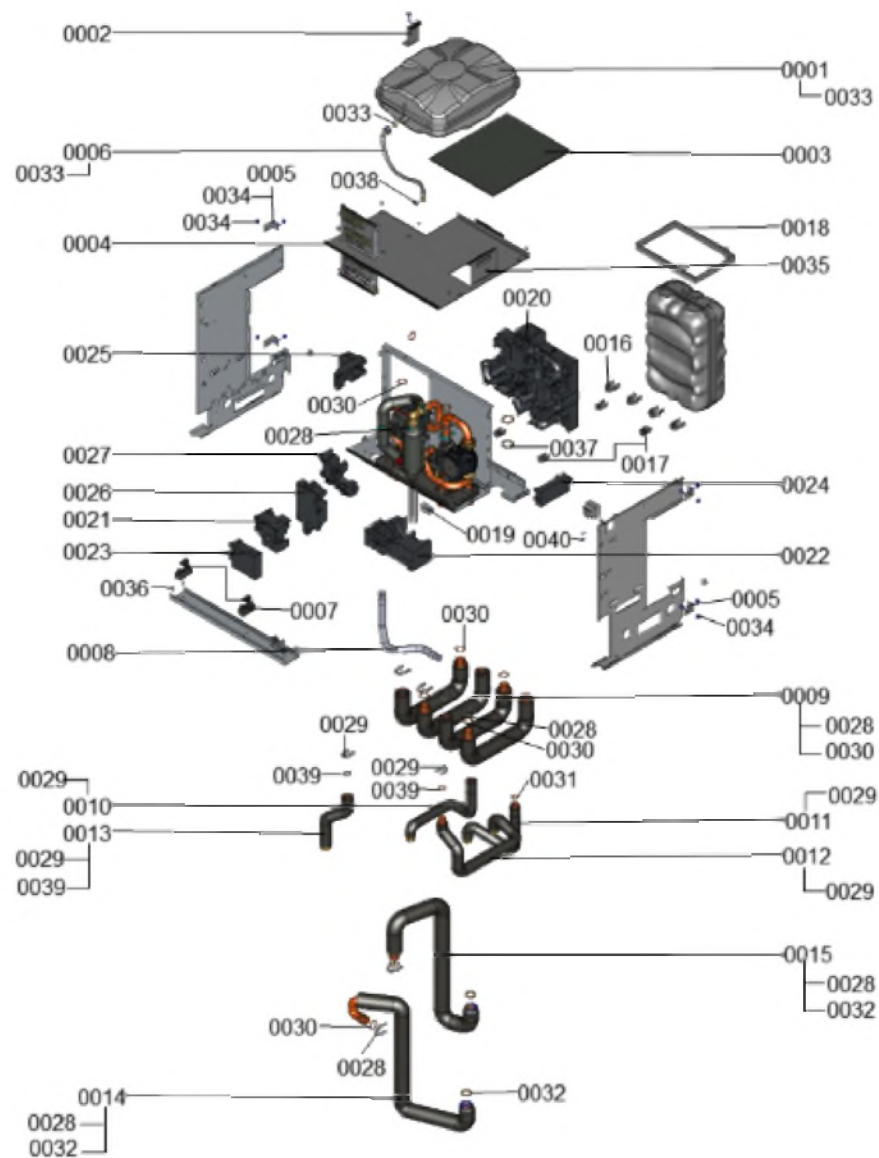

1.2. Graphique 7911776