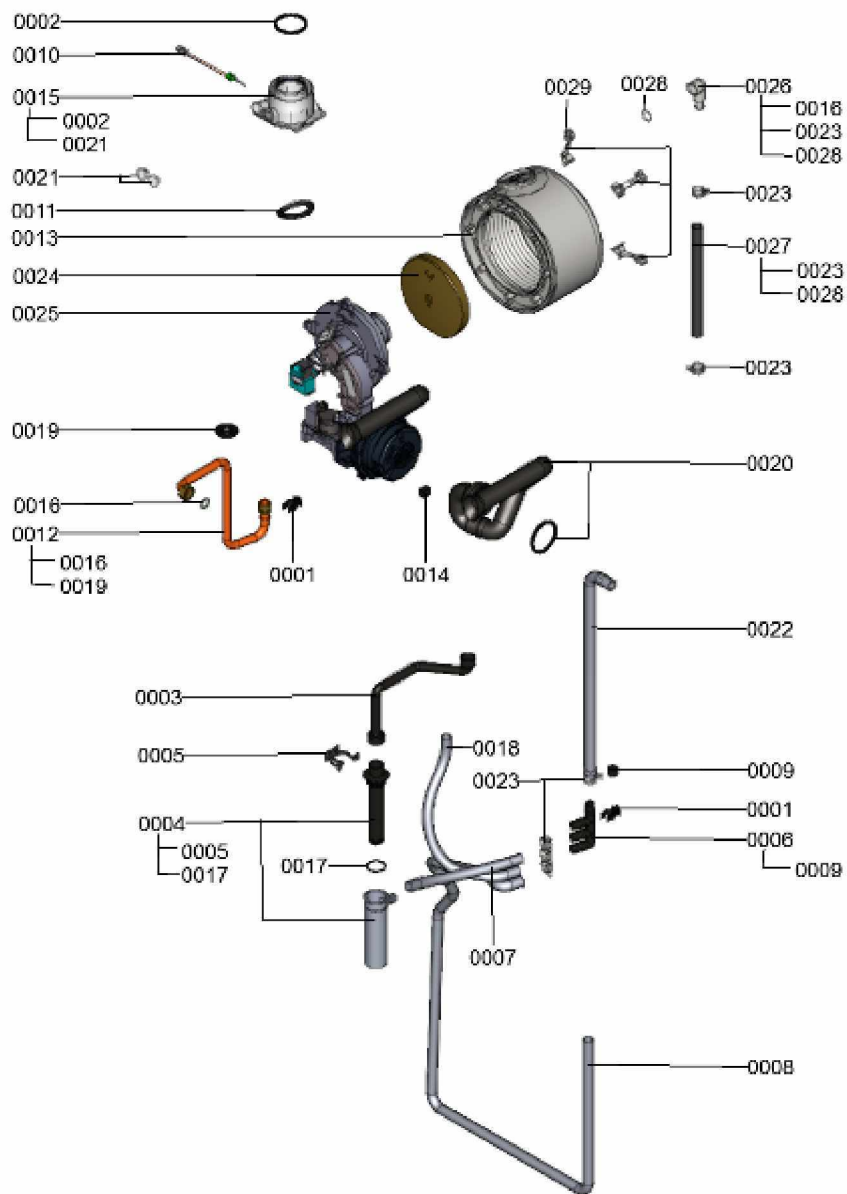

1.2. Graphique 7115463