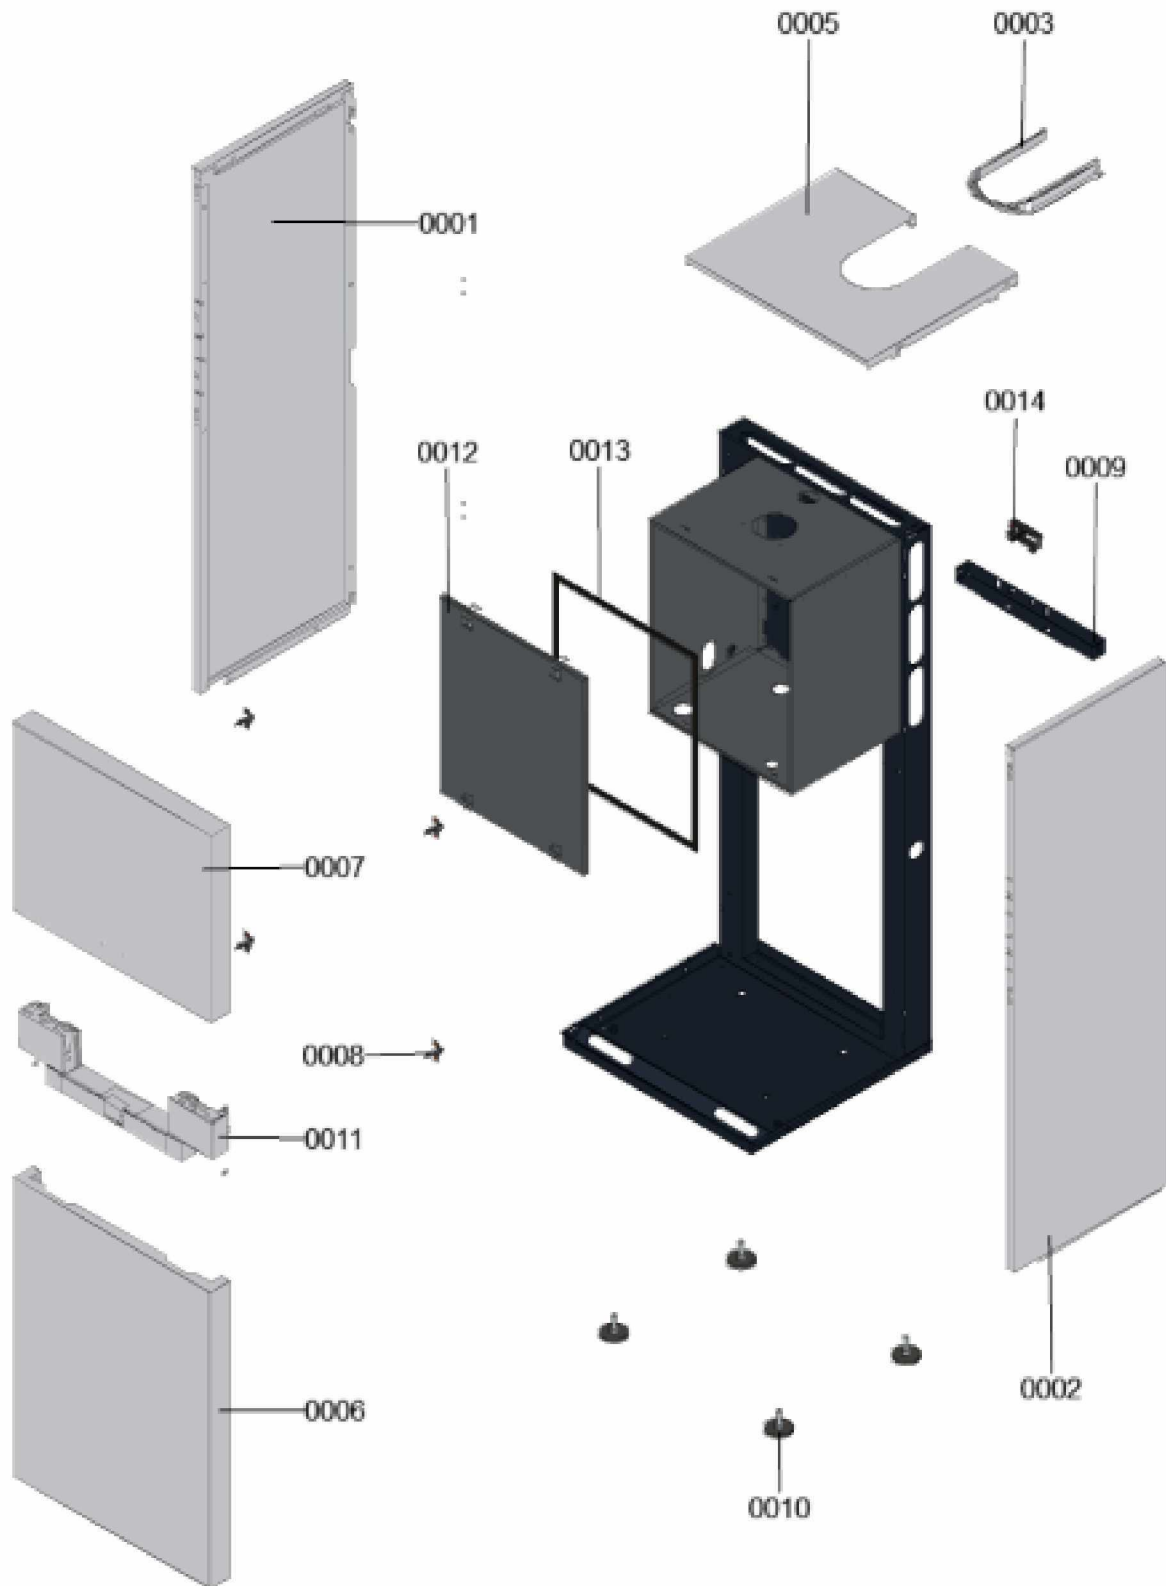

1.2. Graphique 7115467