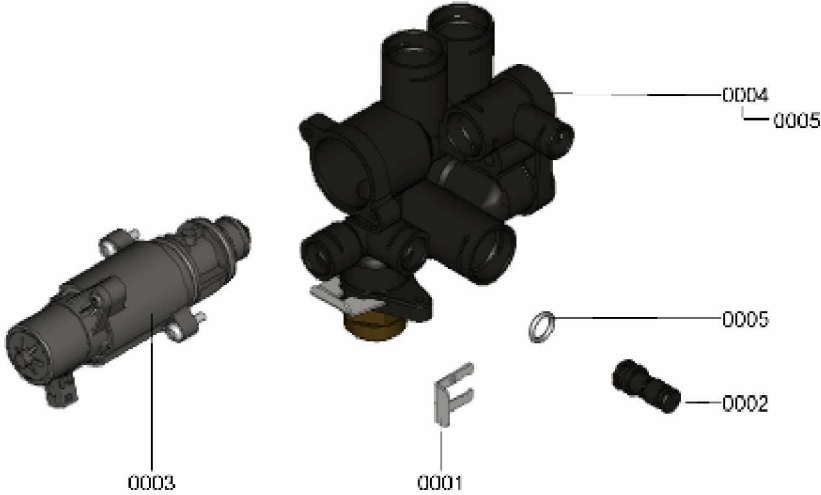

1.2. Graphique 7115256

1. Liste des pièces 7115483 Hydraulique

1.1. Liste des pièces

Position	N° produit.	Désignation	GrpMat	Quantité	Prix catalogue / pc.
0001	7827944	Clip D=10 (5 pièces)	754	1	11.30 EUR
0002	7828042	Bouchon D=8/ D=10	754	1	14.00 EUR
0003	7827932	Moteur pas à pas	754	1	75.00 EUR
0004	7831658	Dispositif de départ	754	1	156.00 EUR
0005	7826216	Joints torique 9,6 x 2,4 (5pcs)	754	1	13.60 EUR

1.2. Graphique 7115483

1. Liste des pièces 7115850 Régulation

1.1. Liste des pièces

Position	N° produit.	Désignation	GrpMat	Quantité	Prix catalogue / pc.
0300	7838382	Régulation VBC132-A06.101	754	1	583.00 EUR
0301	7831617	Boîtier face arrière	754	1	28.00 EUR
0302	7837350	Fiche de codage 2365:021	754	1	21.00 EUR
0303	7404365	Fusible T 6,3A/250V (10 pièces)	754	1	7.00 EUR
0304	7823502	Porte fusible 6,3 AT	754	1	7.00 EUR
0305	7862299	Vitotronic 200 HO1B	754	1	415.00 EUR
0306	7661174	Vitotronic 100 type HC1B	648	1	295.00 EUR
0309	7498575	Extension interne H1	752	1	117.00 EUR
0310	7831620	Faisceau de câbles X8/X9/ionisation	754	1	62.00 EUR
0311	7831623	Faisceau de câbles 100/35/54/terre	754	1	41.00 EUR
0312	7828155	Faisceau câbles moteur pas à pas Molex	754	1	35.00 EUR
0313	7823515	Contre fiche	754	1	49.00 EUR
0314	7823516	Serre câble (10 pièces)	754	1	9.40 EUR
0315	7831618	Pièces de blocage gauche et droite	754	1	16.40 EUR
0316	7831619	Papillon gauche et droit Vitoladens	754	1	53.00 EUR
0317	7837053	Sonde de temp. extérieure NTC 10 kΩ	630	1	145.00 EUR