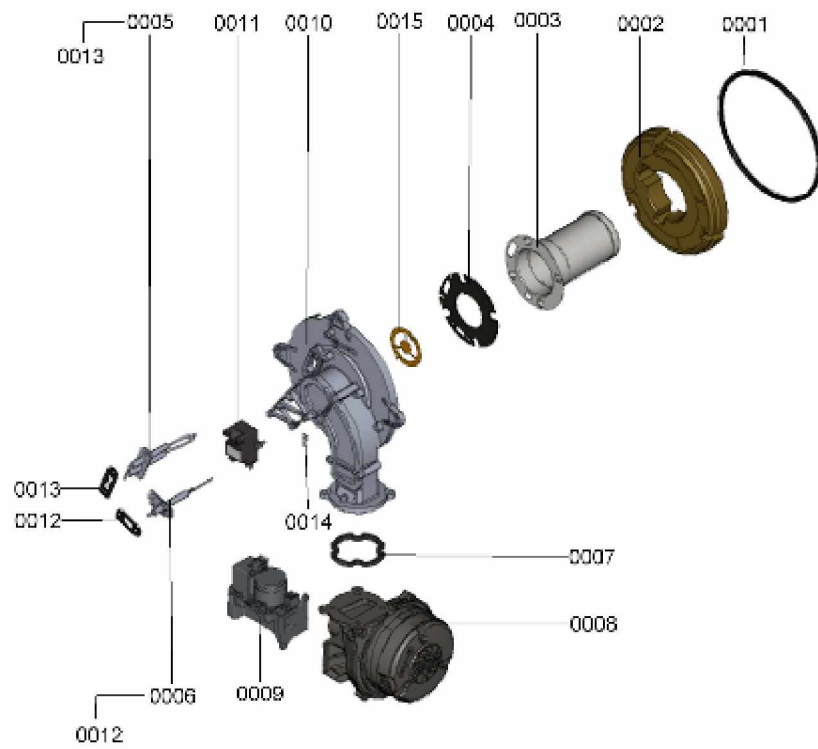

1.2. Graphique 7115548

1. Liste des pièces 7115767 Ballon

1.1. Liste des pièces

Position	N° produit.	Désignation	GrpMat	Quantité	Prix catalogue / pc.
0001	7831727	Réservoir 130L	754	1	1,483.00 EUR
0002	7819661	Serre câble	749	1	6.20 EUR
0003	7826603	Anode magnésium d=40 x 270 / 240	754	1	58.00 EUR
0004	7819647	Joint ballon émaillé	749	1	13.00 EUR
0005	7817820	Bride avec joint	630	1	49.00 EUR
0006	7823572	Isolant de bride	749	1	27.00 EUR
0007	7834379	Sonde ECS NTC 10k	754	1	84.00 EUR

1.2. Graphique 7115767

1. Liste des pièces 7115256 Brûleur

1.1. Liste des pièces

Position	N° produit.	Désignation	GrpMat	Quantité	Prix catalogue / pc.
0001	7836177	Joint brûleur D=187 (1 pièce)	754	1	28.00 EUR
0002	7828346	Bloc isolant (porte)	754	1	60.00 EUR
0003	7826512	Brûleur cylindrique B2xx 68 GN/P	754	1	154.00 EUR
0004	7826514	Joint de tête de brûleur	754	1	17.60 EUR
0005	7826515	Electrode d'allumage	754	1	43.00 EUR
0006	7834038	Electrode d'ionisation 19kW Matrix-Cyl.	754	1	43.00 EUR
0007	7829796	Joint sortie ventilateur	754	1	14.00 EUR
0008	7833758	Turbine radiale NRG118E	754	1	300.00 EUR
0009	7836324	Bloc combiné gaz CES10	754	1	157.00 EUR
0010	7826519	Porte brûleur WB2B 19-35	754	1	148.00 EUR
0011	7827957	Transfo d'allumage BW12126-00	754	1	42.00 EUR
0012	7827024	Joint électrode d'ionisation (5 pièces)	754	1	14.10 EUR
0013	7827025	Joint électrode d'allumage (5 pièces)	754	1	14.10 EUR
0014	7819839	Fiche plate	754	1	10.90 EUR
0015	7836205	diaphragme	754	1	28.00 EUR
0030	7844858	Vis de porte (4pcs)	754	1	12.10 EUR

1.2. Graphique 7115256

1. Liste des pièces 7115483 Hydraulique

1.1. Liste des pièces

Position	N° produit.	Désignation	GrpMat	Quantité	Prix catalogue / pc.
0001	7827944	Clip D=10 (5 pièces)	754	1	11.30 EUR
0002	7828042	Bouchon D=8/ D=10	754	1	14.00 EUR
0003	7827932	Moteur pas à pas	754	1	75.00 EUR
0004	7831658	Dispositif de départ	754	1	156.00 EUR
0005	7826216	Joints torique 9,6 x 2,4 (5pcs)	754	1	13.60 EUR