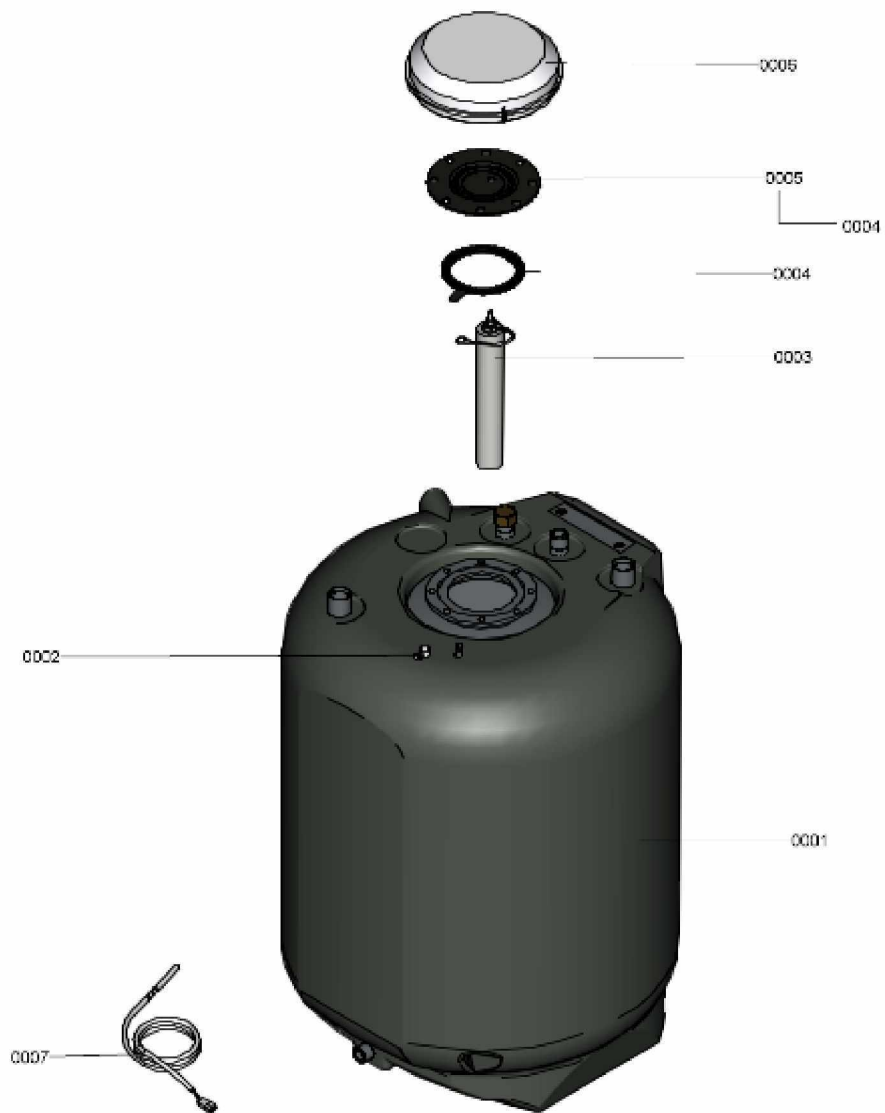

1.2. Graphique 7115767