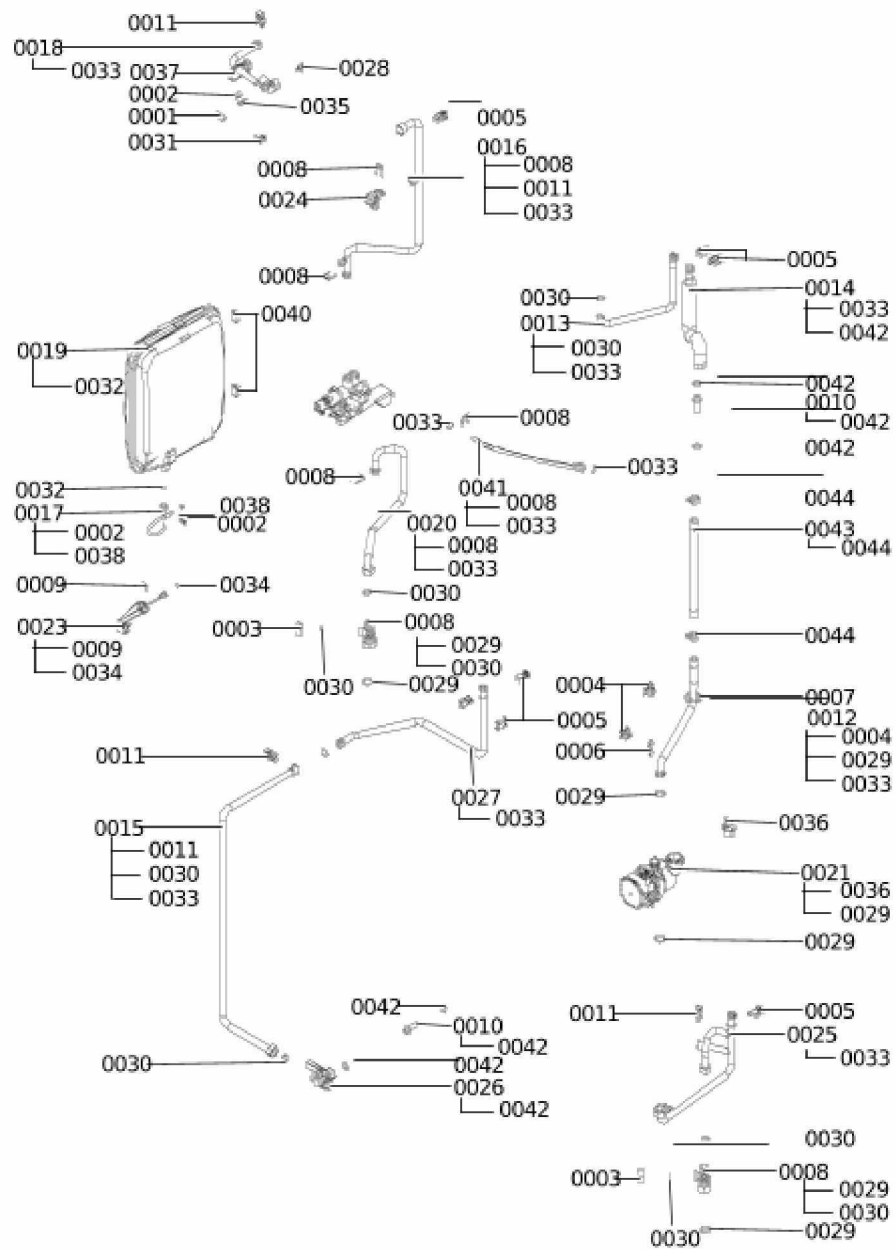

1.2. Graphique 7115548