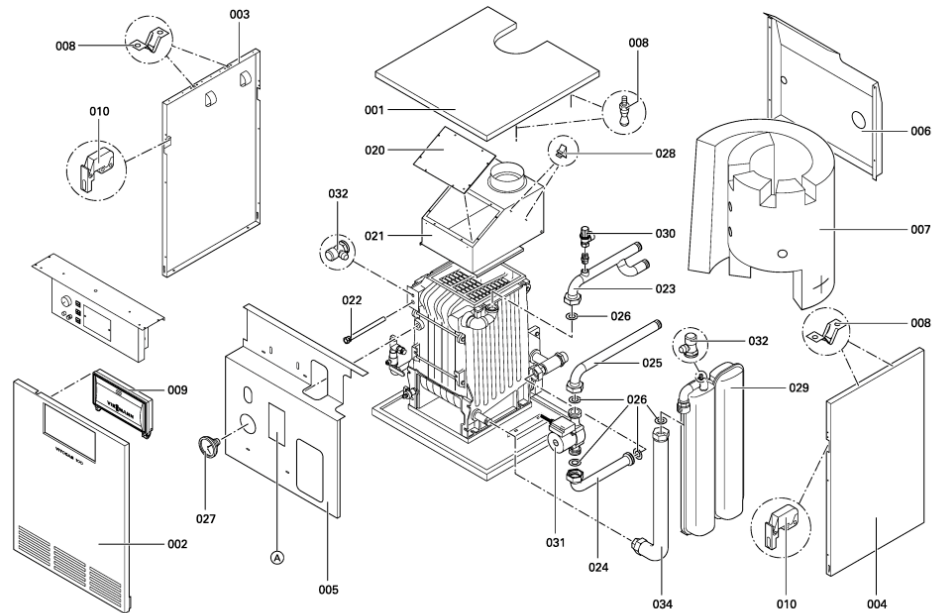

1.2. Graphique 7518408

5761 928 9/2002