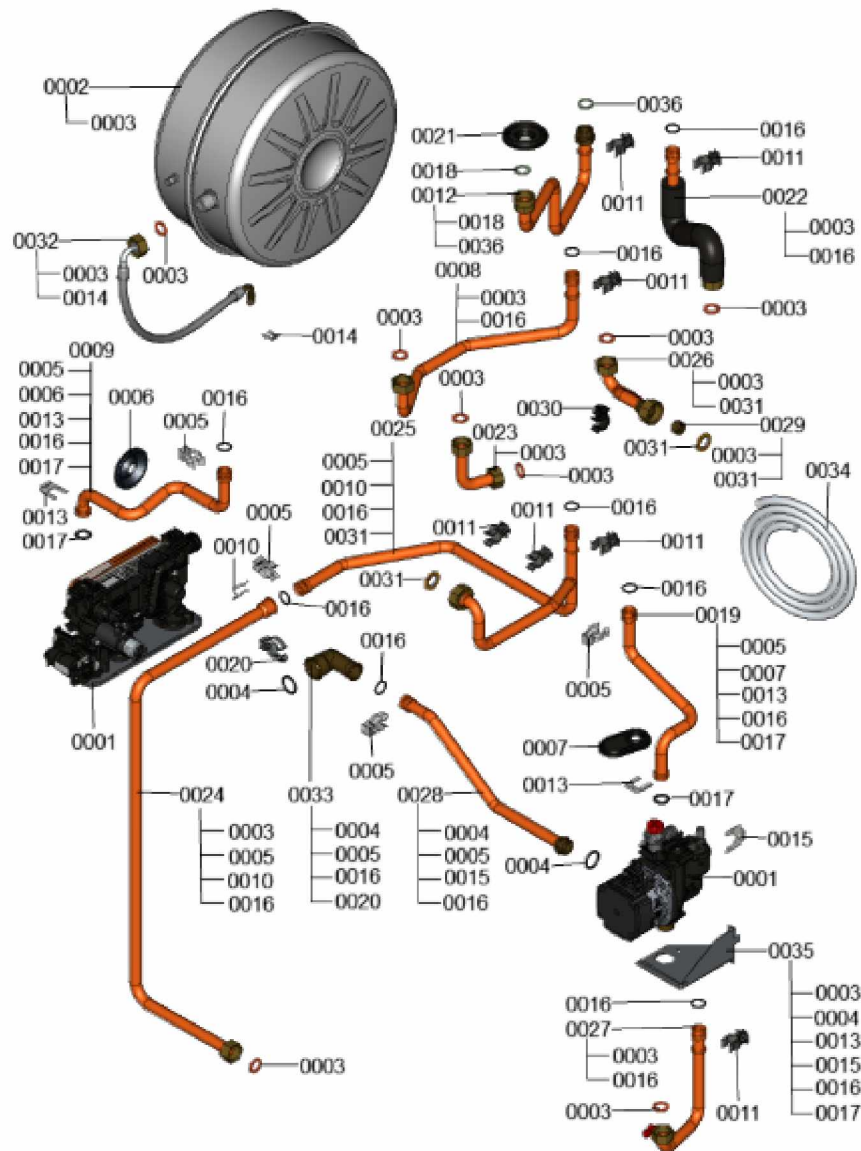

1.2. Graphique 7911238