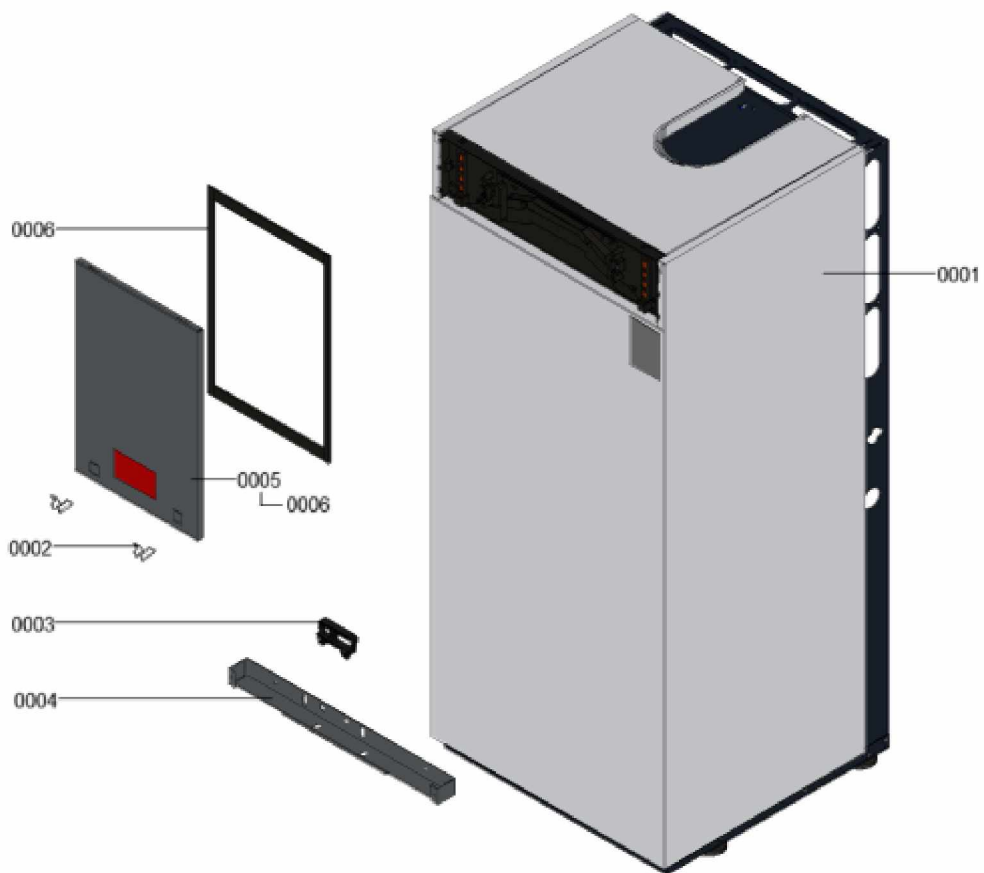

1. Liste des pièces 7358024 Pièces en tôle

1.1. Liste des pièces

| Position | N° produit. | Désignation | GrpMat | Quantité | Prix catalogue / pc. |
|----------|-------------|--|--------|----------|----------------------|
| 0001 | 7360892 | Bâti | T6999 | 1 | Sur demande |
| 0002 | 7825522 | Jeu de fermetures à ressort (4 pièces) | 754 | 1 | 11.40 EUR |
| 0003 | 7844840 | Passe-câbles console | 754 | 1 | 19.50 EUR |
| 0004 | 7859487 | Support de montage Mémoire compacte | 754 | 1 | 55.00 EUR |
| 0005 | 7859478 | Plaque de capsule avec joints d'étanchéi | 754 | 1 | 97.00 EUR |
| 0006 | 7859480 | Profil d'étanchéité | 754 | 1 | 14.00 EUR |

1.2. Graphique 7358024

1. Liste des pièces 7360892 Bâti

1.1. Liste des pièces

| Position | N° produit. | Désignation | GrpMat | Quantité | Prix catalogue / pc. |
|----------|-------------|---------------------------------------|--------|----------|----------------------|
| 0001 | 7832669 | Pied de calage M12 x 19 capuchon D=64 | 755 | 1 | 23.00 EUR |
| 0002 | 7858857 | Toile Supérieure | 754 | 1 | 120.00 EUR |
| 0003 | 7858858 | Tôle latérale gauche DCF140 | 754 | 1 | 191.00 EUR |
| 0004 | 7858859 | Plaque latérale droite DCF140 | 754 | 1 | 191.00 EUR |
| 0005 | 7858829 | Plaque Façade DCX60 | 754 | 1 | 54.00 EUR |
| 0006 | 7858860 | Cache inférieur DCF | 754 | 1 | 210.00 EUR |
| 0007 | 7832280 | Tôle supérieure | 754 | 1 | 70.00 EUR |
| 0008 | 7868909 | Clips (2 pcs) | 754 | 1 | 5.90 EUR |