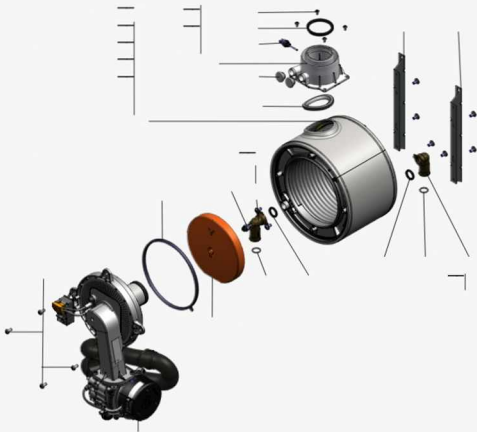

1.2. Graphique 7911358

1. Liste des pièces 7358193 Panneau

1.1. Liste des pièces

| Position | N° produit. | Désignation | GrpMat | Quantité | Prix catalogue / pc. |
|----------|-------------|--|--------|----------|----------------------|
| 0001 | 7867107 | Coude retour HR | 754 | 1 | 34.00 EUR |
| 0002 | 7867109 | Échangeur de chaleur | 737 | 1 | 501.00 EUR |
| 0003 | 7867110 | Bloc isolant (fcdc) | 754 | 1 | 42.00 EUR |
| 0004 | 7867216 | Sonde de fumée GCM32 CHE | 754 | 1 | 28.00 EUR |
| 0005 | 7867217 | Manchette de raccordement | 754 | 1 | 45.00 EUR |
| 0006 | 7826471 | Joint sortie de fumée D= 60 | 754 | 1 | 8.40 EUR |
| 0007 | 7833789 | Vis à tête plate 3,9x9,5 (5 pièces) | 754 | 1 | 14.00 EUR |
| 0008 | 7822742 | Bouchons (2x) pour manchette de rdt | 754 | 1 | 13.40 EUR |
| 0009 | 7828645 | Joint étanchéité buse de fumée (1 pièce) | 754 | 1 | 10.80 EUR |
| 0010 | 7867132 | Ensemble de joints raccord coude (2+2) | 754 | 1 | 17.40 EUR |
| 0011 | 7867108 | Coude départ HV | 754 | 1 | 34.00 EUR |
| 0012 | 7867218 | Sonde de température eSTB Duplex-GCM32 | 754 | 1 | 35.00 EUR |
| 0013 | 7358254 | Brûleur | T6999 | 1 | Sur demande |
| 0014 | 7844858 | Vis de porte (4pcs) | 754 | 1 | 12.10 EUR |
| 0015 | 7867219 | Joint brûleur GCM32 CHE | 754 | 1 | 28.00 EUR |
| 0016 | 7826215 | Joints toriques 17,86x2,62 (5 pièces) | 754 | 1 | 9.40 EUR |
| 0017 | 7867131 | Support fixation corps de chauffe | 754 | 1 | 32.00 EUR |