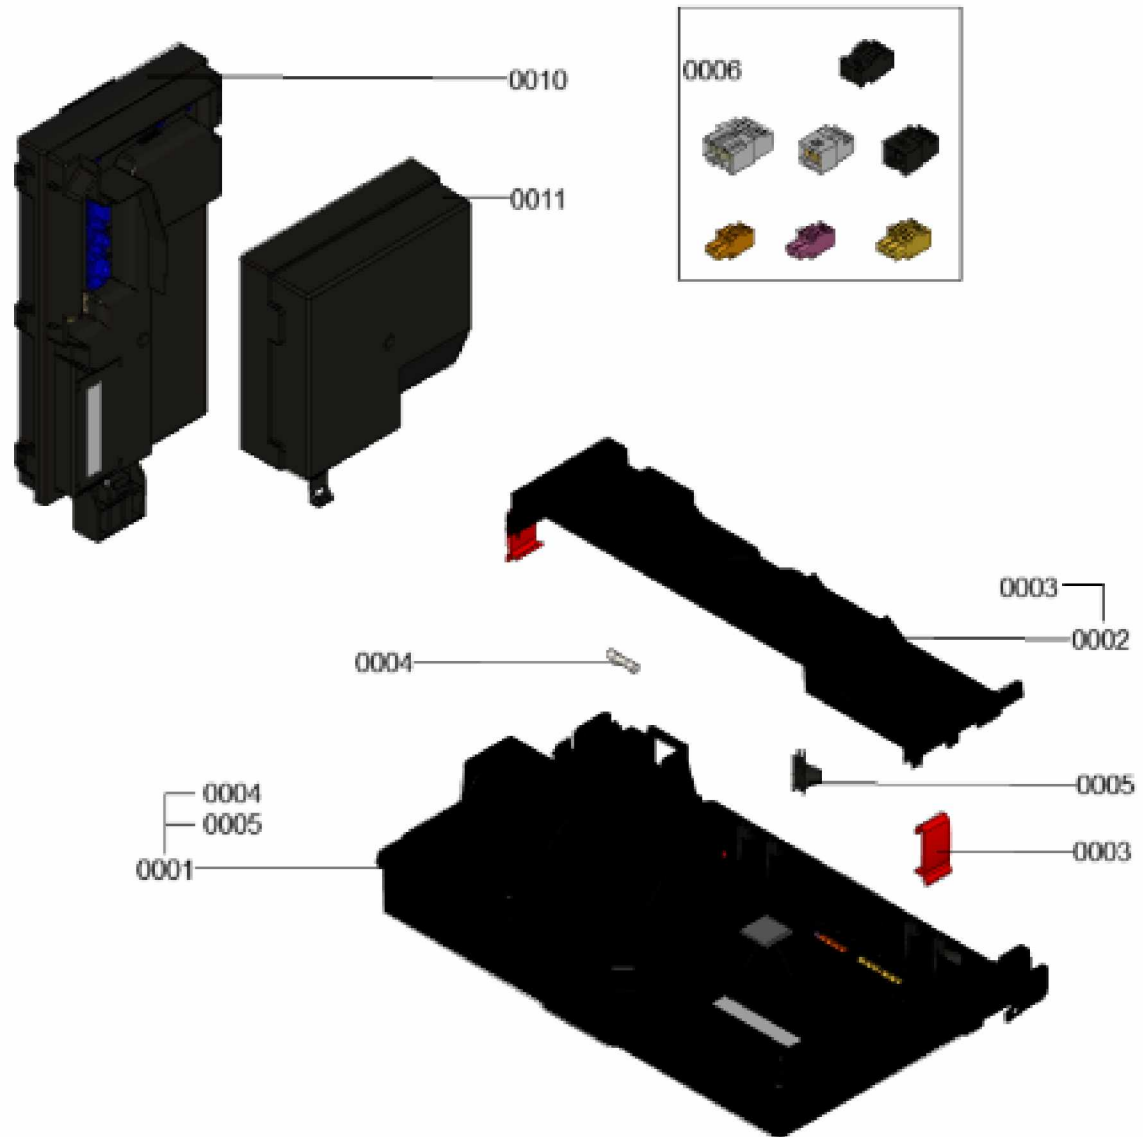

1.2. Graphique 7911094