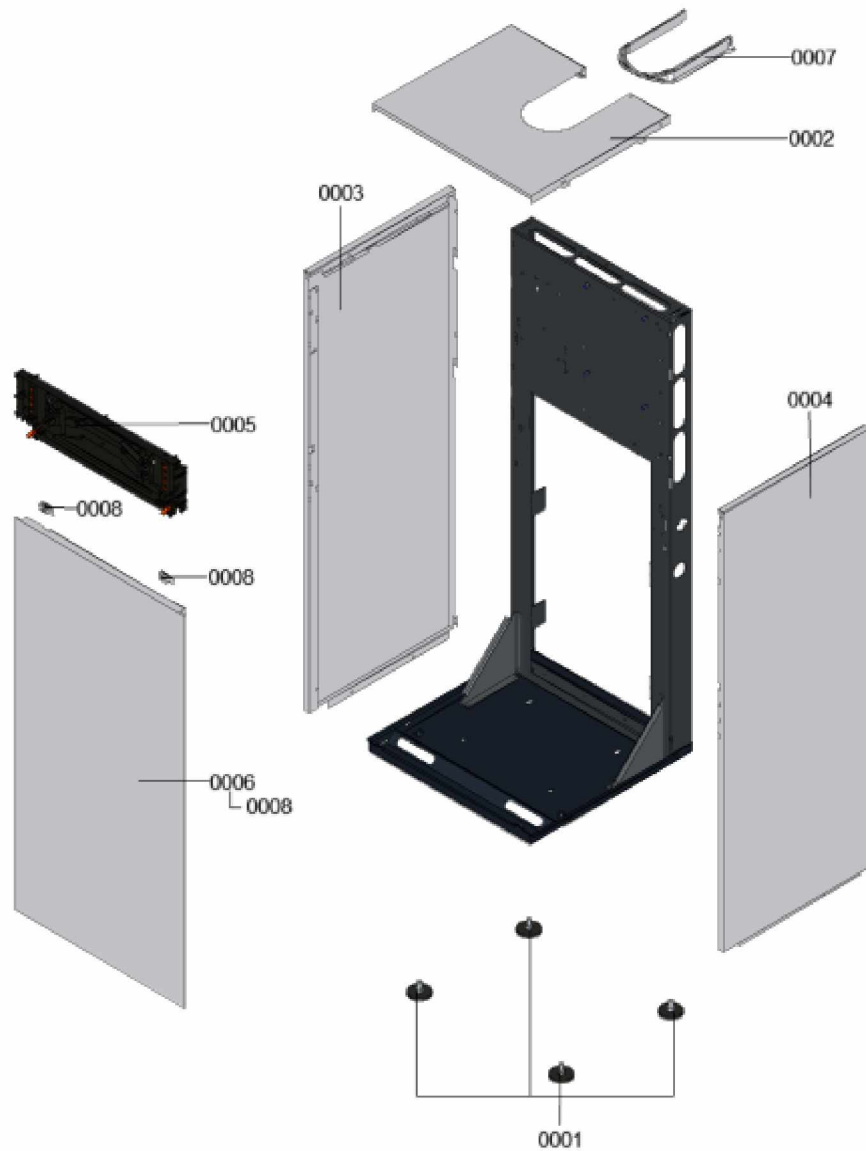

1.2. Graphique 7360892