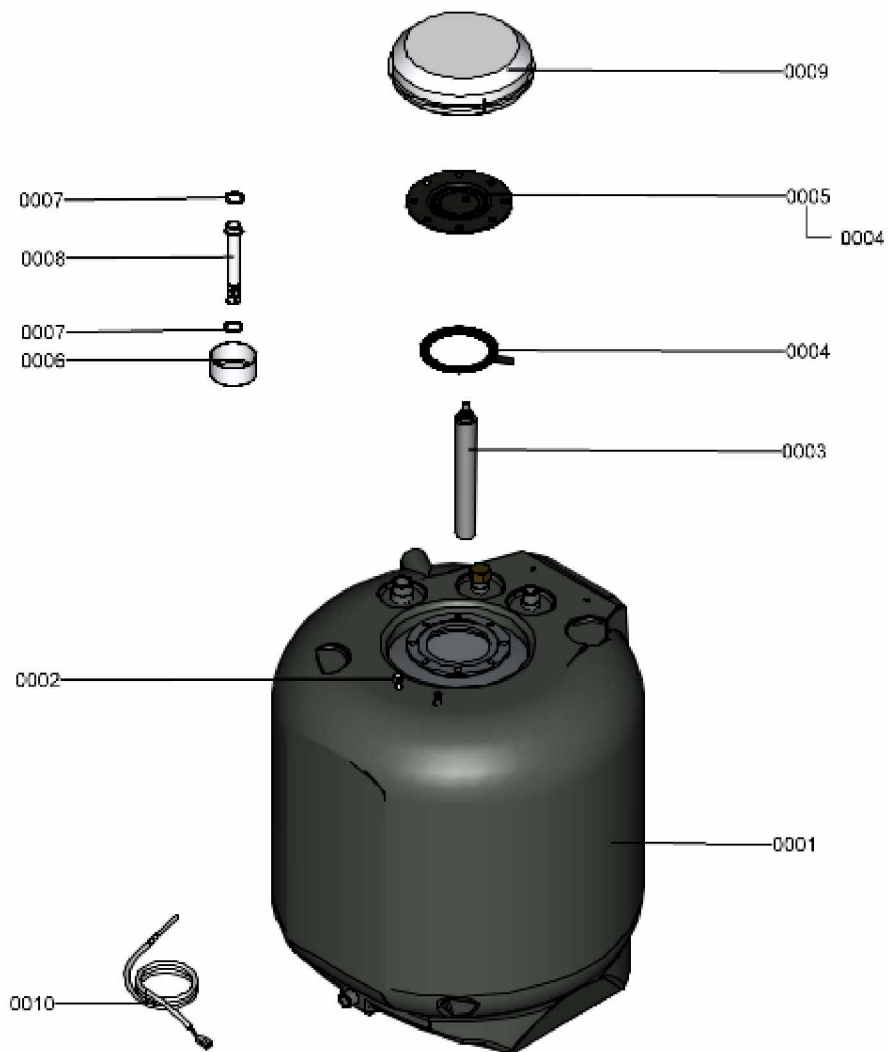

1.2. Graphique 7359443