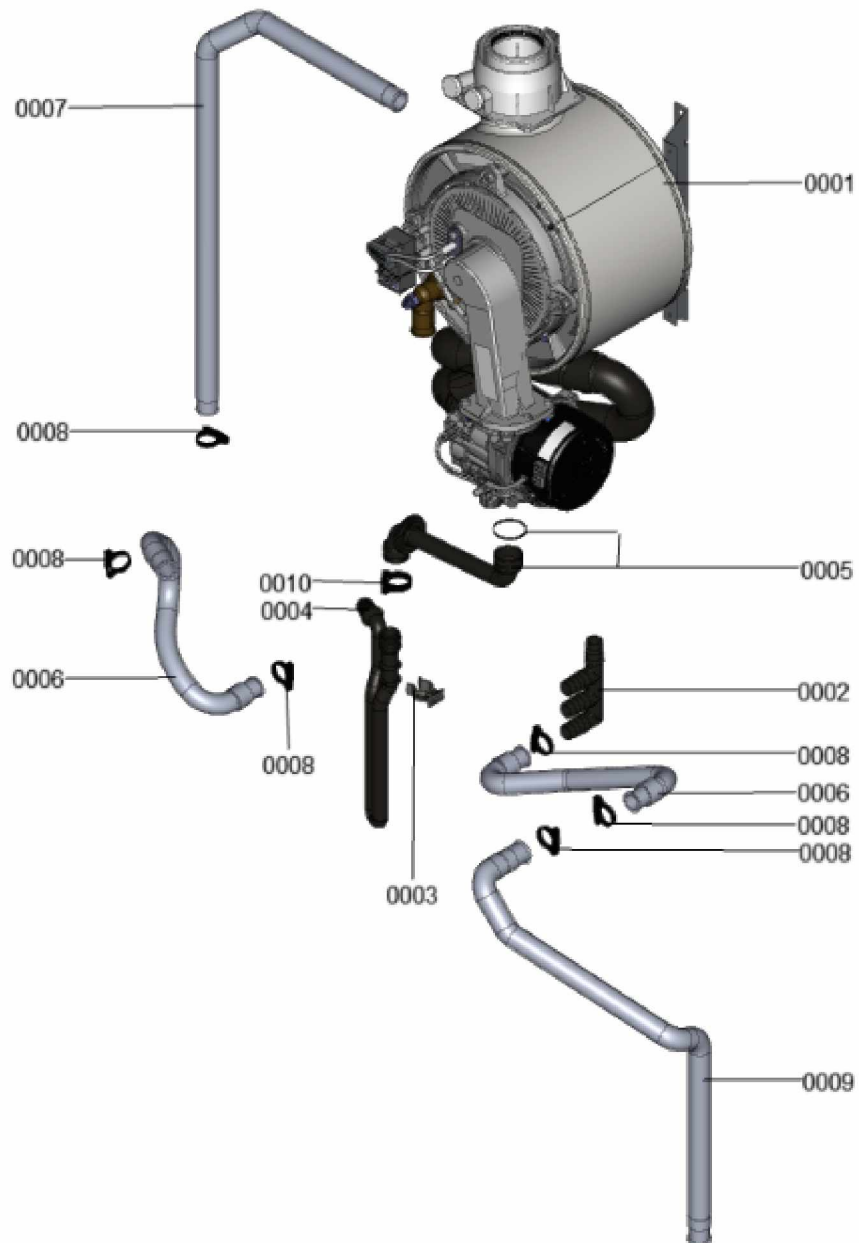

1.2. Graphique 7911358

1. Liste des pièces 7358193 Panneau

1.1. Liste des pièces

| Position | N° produit. | Désignation | GrpMat | Quantité | Prix catalogue / pc. |
|----------|-------------|--|--------|----------|----------------------|
| 0001 | 7867107 | Coude retour HR | 754 | 1 | 34.00 EUR |
| 0002 | 7867109 | Échangeur de chaleur | 737 | 1 | 501.00 EUR |
| 0003 | 7867110 | Bloc isolant (fcdc) | 754 | 1 | 42.00 EUR |
| 0004 | 7867216 | Sonde de fumée GCM32 CHE | 754 | 1 | 28.00 EUR |
| 0005 | 7867217 | Manchette de raccordement | 754 | 1 | 45.00 EUR |
| 0006 | 7826471 | Joint sortie de fumée D= 60 | 754 | 1 | 8.40 EUR |
| 0007 | 7833789 | Vis à tête plate 3,9x9,5 (5 pièces) | 754 | 1 | 14.00 EUR |
| 0008 | 7822742 | Bouchons (2x) pour manchette de rdt | 754 | 1 | 13.40 EUR |
| 0009 | 7828645 | Joint étanchéité buse de fumée (1 pièce) | 754 | 1 | 10.80 EUR |
| 0010 | 7867132 | Ensemble de joints raccord coude (2+2) | 754 | 1 | 17.40 EUR |
| 0011 | 7867108 | Coude départ HV | 754 | 1 | 34.00 EUR |
| 0012 | 7867218 | Sonde de température eSTB Duplex-GCM32 | 754 | 1 | 35.00 EUR |
| 0013 | 7358254 | Brûleur | T6999 | 1 | Sur demande |
| 0014 | 7844858 | Vis de porte (4pcs) | 754 | 1 | 12.10 EUR |
| 0015 | 7867219 | Joint brûleur GCM32 CHE | 754 | 1 | 28.00 EUR |
| 0016 | 7826215 | Joints toriques 17,86x2,62 (5 pièces) | 754 | 1 | 9.40 EUR |
| 0017 | 7867131 | Support fixation corps de chauffe | 754 | 1 | 32.00 EUR |